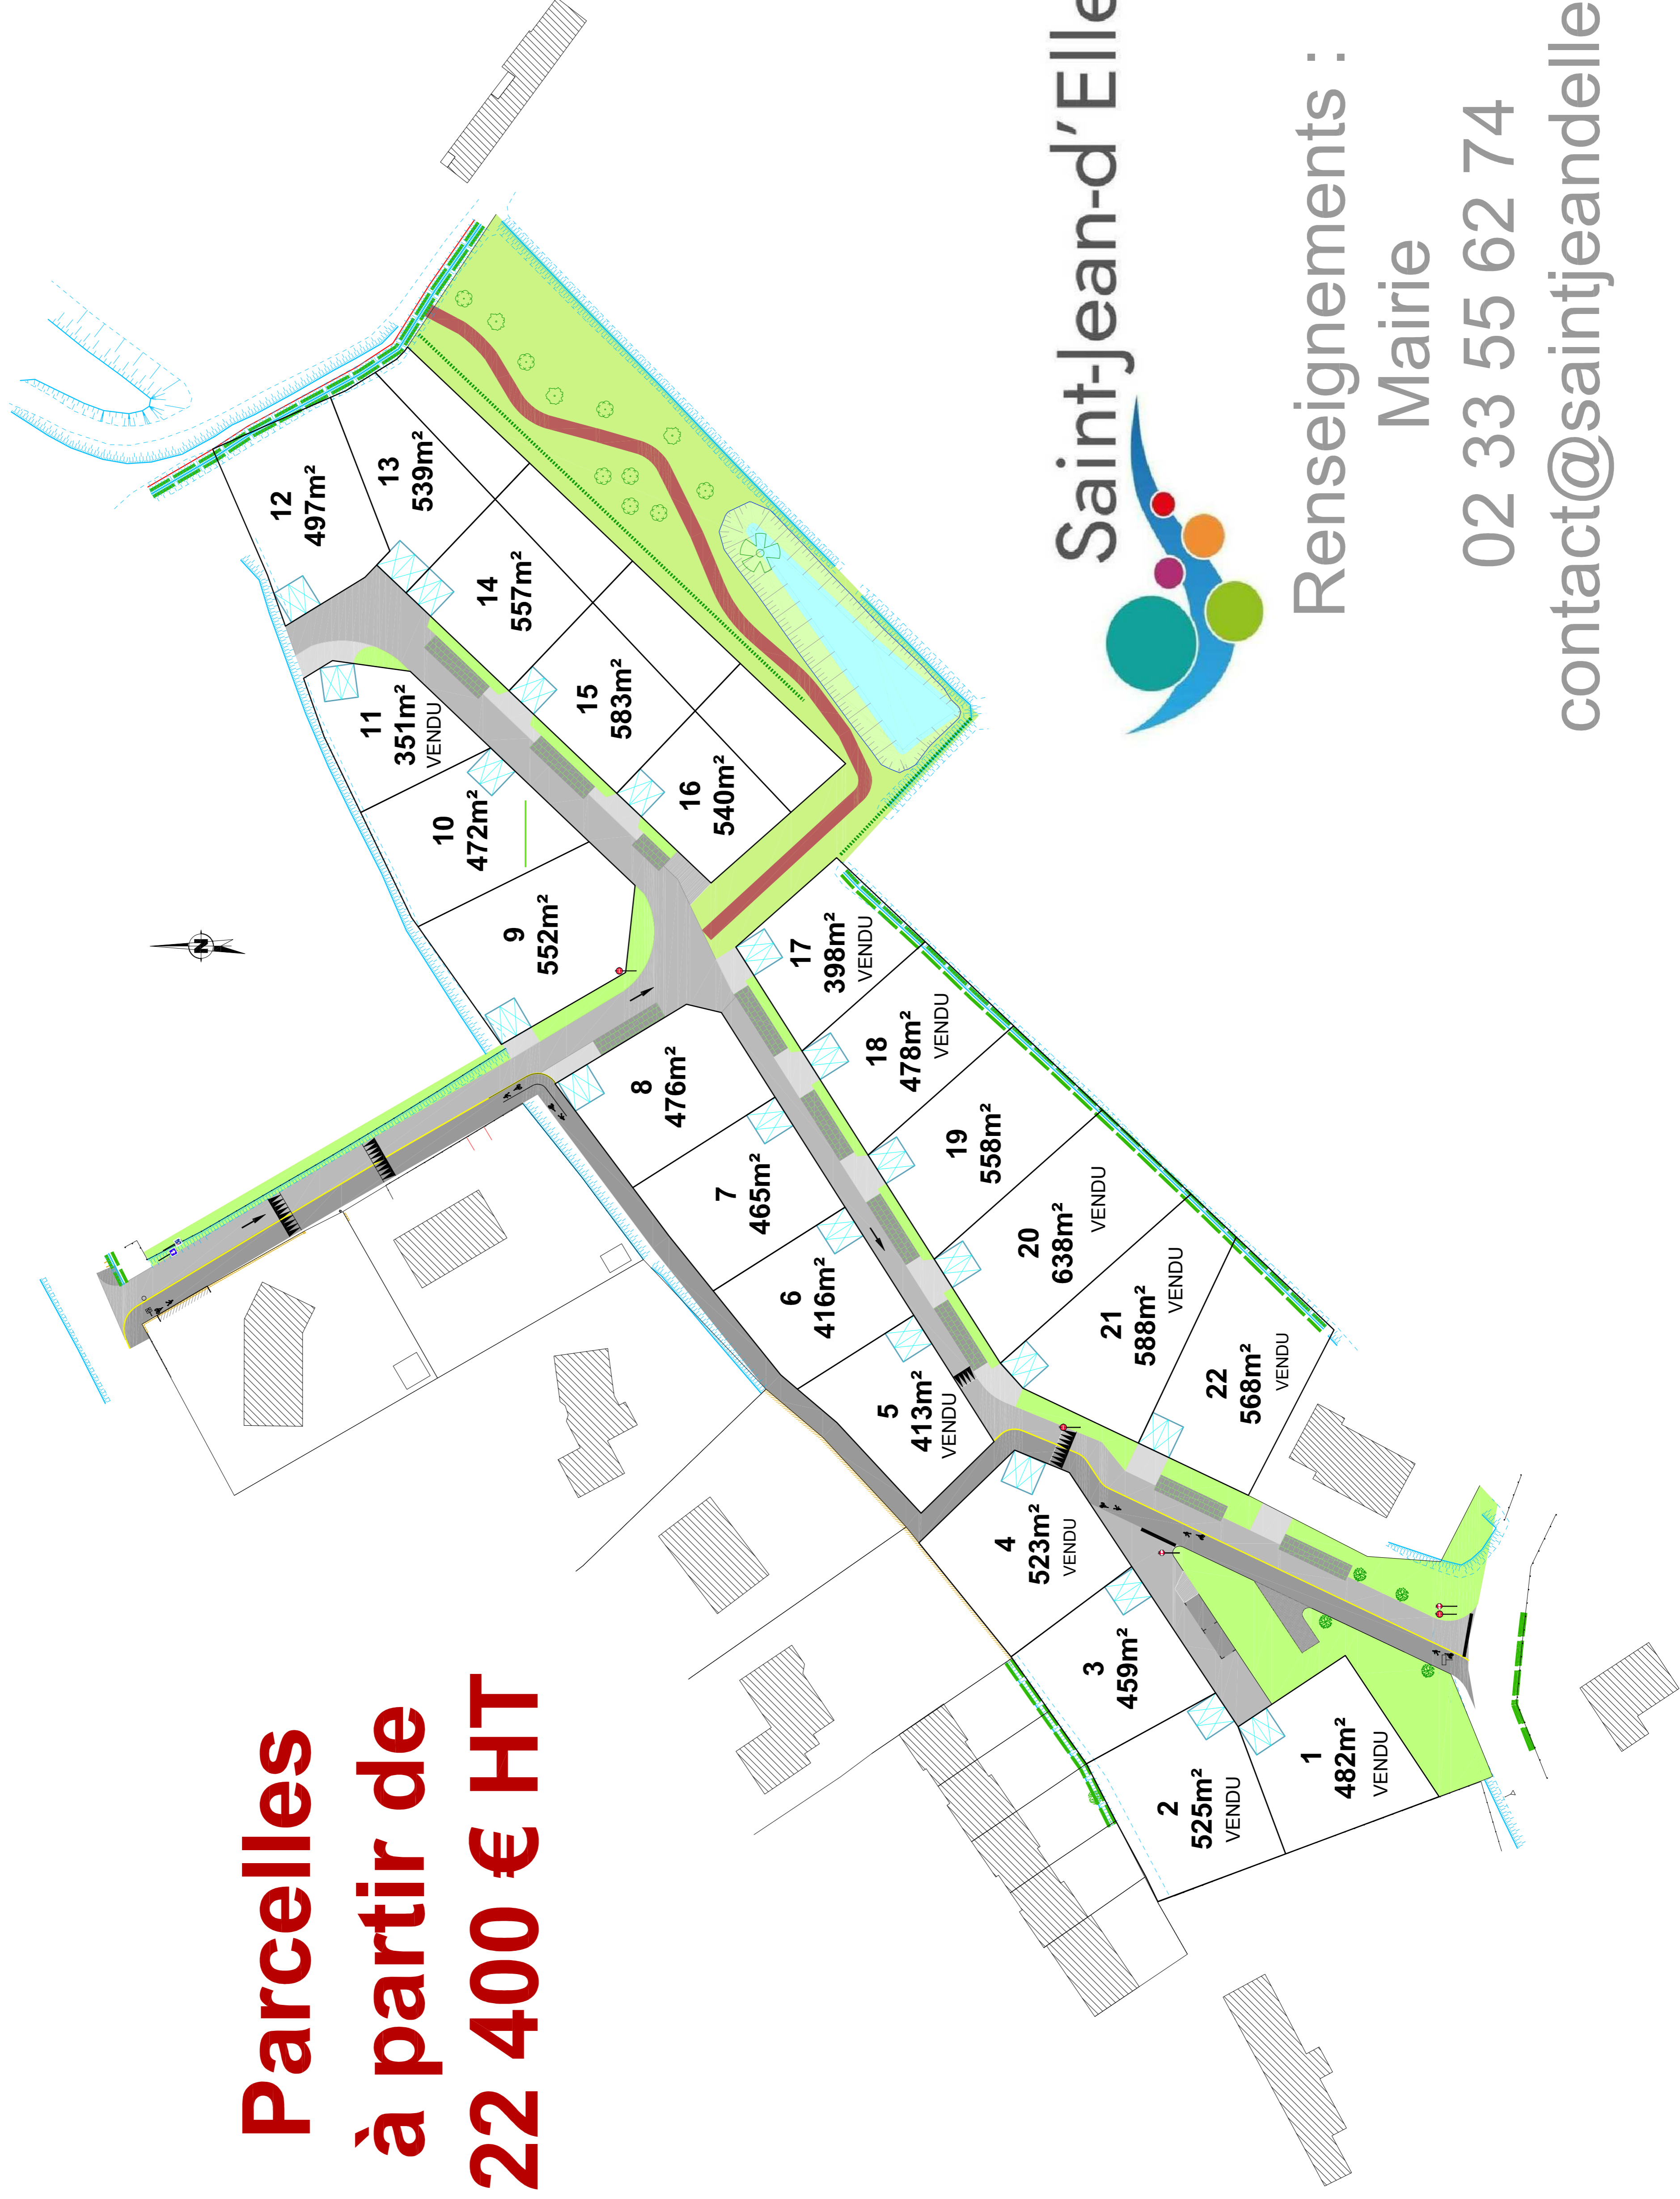

# Lotissement communal fibré "Bellevue"

**Parcelles  
à partir de  
22 400 € HT**

**Saint-Jean-d'Elle**

Renseignements :

Mairie

02 33 55 62 74

[contact@saintjeandelle.fr](mailto:contact@saintjeandelle.fr)