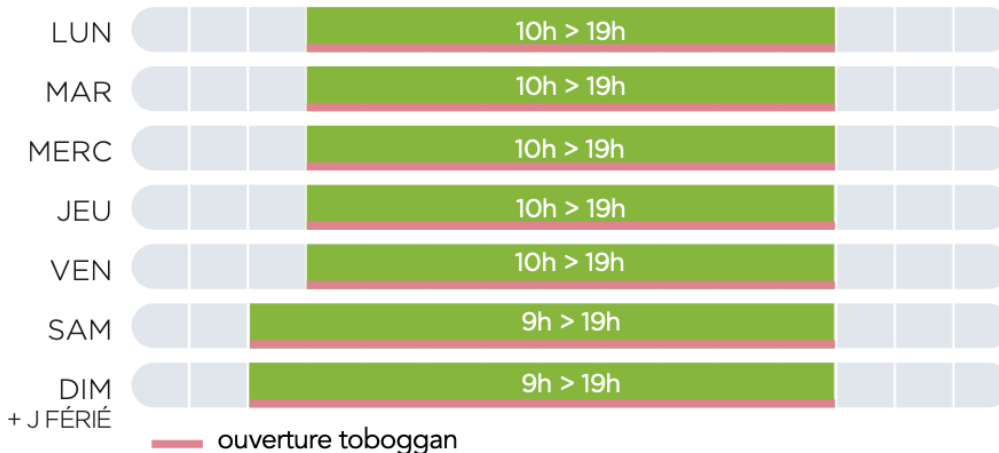

HORAIRES D'OUVERTURE

ESPACE AQUATIQUE

BASSIN 25M, BASSIN LUDIQUE,
PATAUGEOIRE, TOBOGGAN

Période **scolaire**

Périodes **petites vacances**

Période **estivale**

L'établissement ferme ses portes 15 minutes
après l'évacuation des bassins.