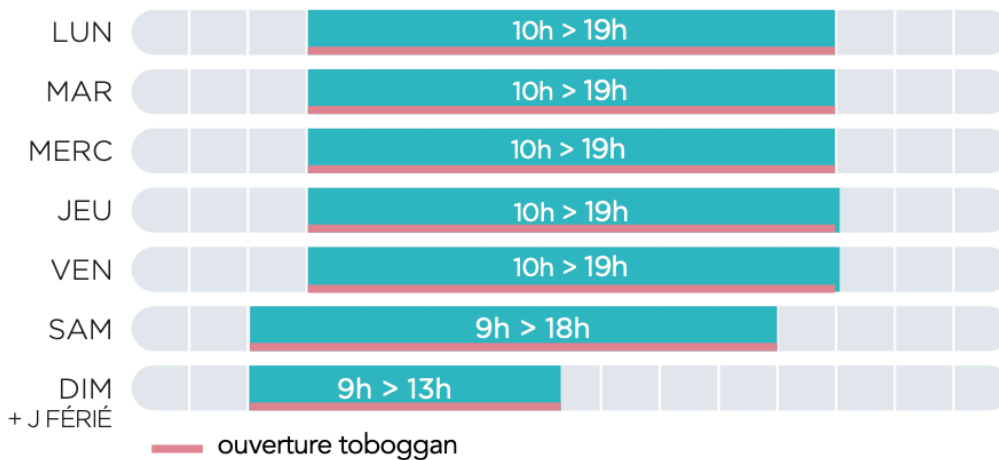

HORAIRES D'OUVERTURE

ESPACE AQUATIQUE

BASSIN 25M, BASSIN LUDIQUE,
PATAUGEOIRE, TOBOGGAN

Période **scolaire**

Périodes **petites vacances**

Période **estivale**

L'établissement ferme ses portes 15 minutes
après l'évacuation des bassins.