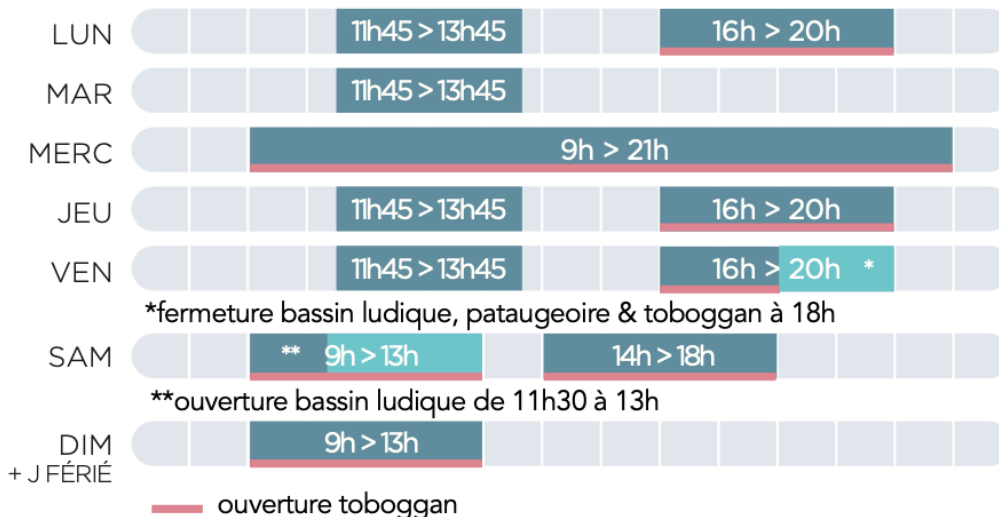

HORAIRES D'OUVERTURE

ESPACE AQUATIQUE

BASSIN 25M, BASSIN LUDIQUE,
PATAUGEOIRE, TOBOGGAN

Période **scolaire**

Périodes **petites vacances**

Période **estivale**

L'établissement ferme ses portes 15 minutes
après l'évacuation des bassins.