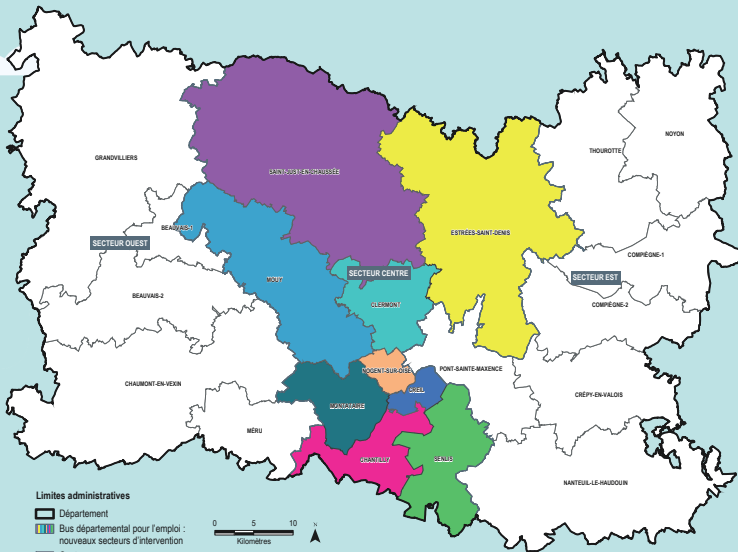

**PRONLEROY**

JEUDI 25 JUIN  
13H30 - 16H15

**VERNEUIL-EN-HALATTE**

MERCREDI 27 MAI  
MERCREDI 8 JUILLET  
13H30 - 16H30

**LONGUEIL-SAINTE-MARIE**

MARDI 16 JUIN  
13H30 - 16H15

**RAVENEL**

JEUDI 11 JUIN  
13H30 - 16H30

**WAVIGNIES**

LUNDI 18 MAI  
LUNDI 29 JUIN  
13H30 - 16H30

# LE BUS POUR L'EMPLOI, UN DISPOSITIF QUI A FAIT SES PREUVES :

**7 541**  
PERMANENCES

**18 397**  
PERSONNES  
ACCUEILLIES

**10 670**  
ENTRETIENS  
INDIVIDUELS

**1 PERSONNE**  
SUR 2 RETROUVE  
UN EMPLOI