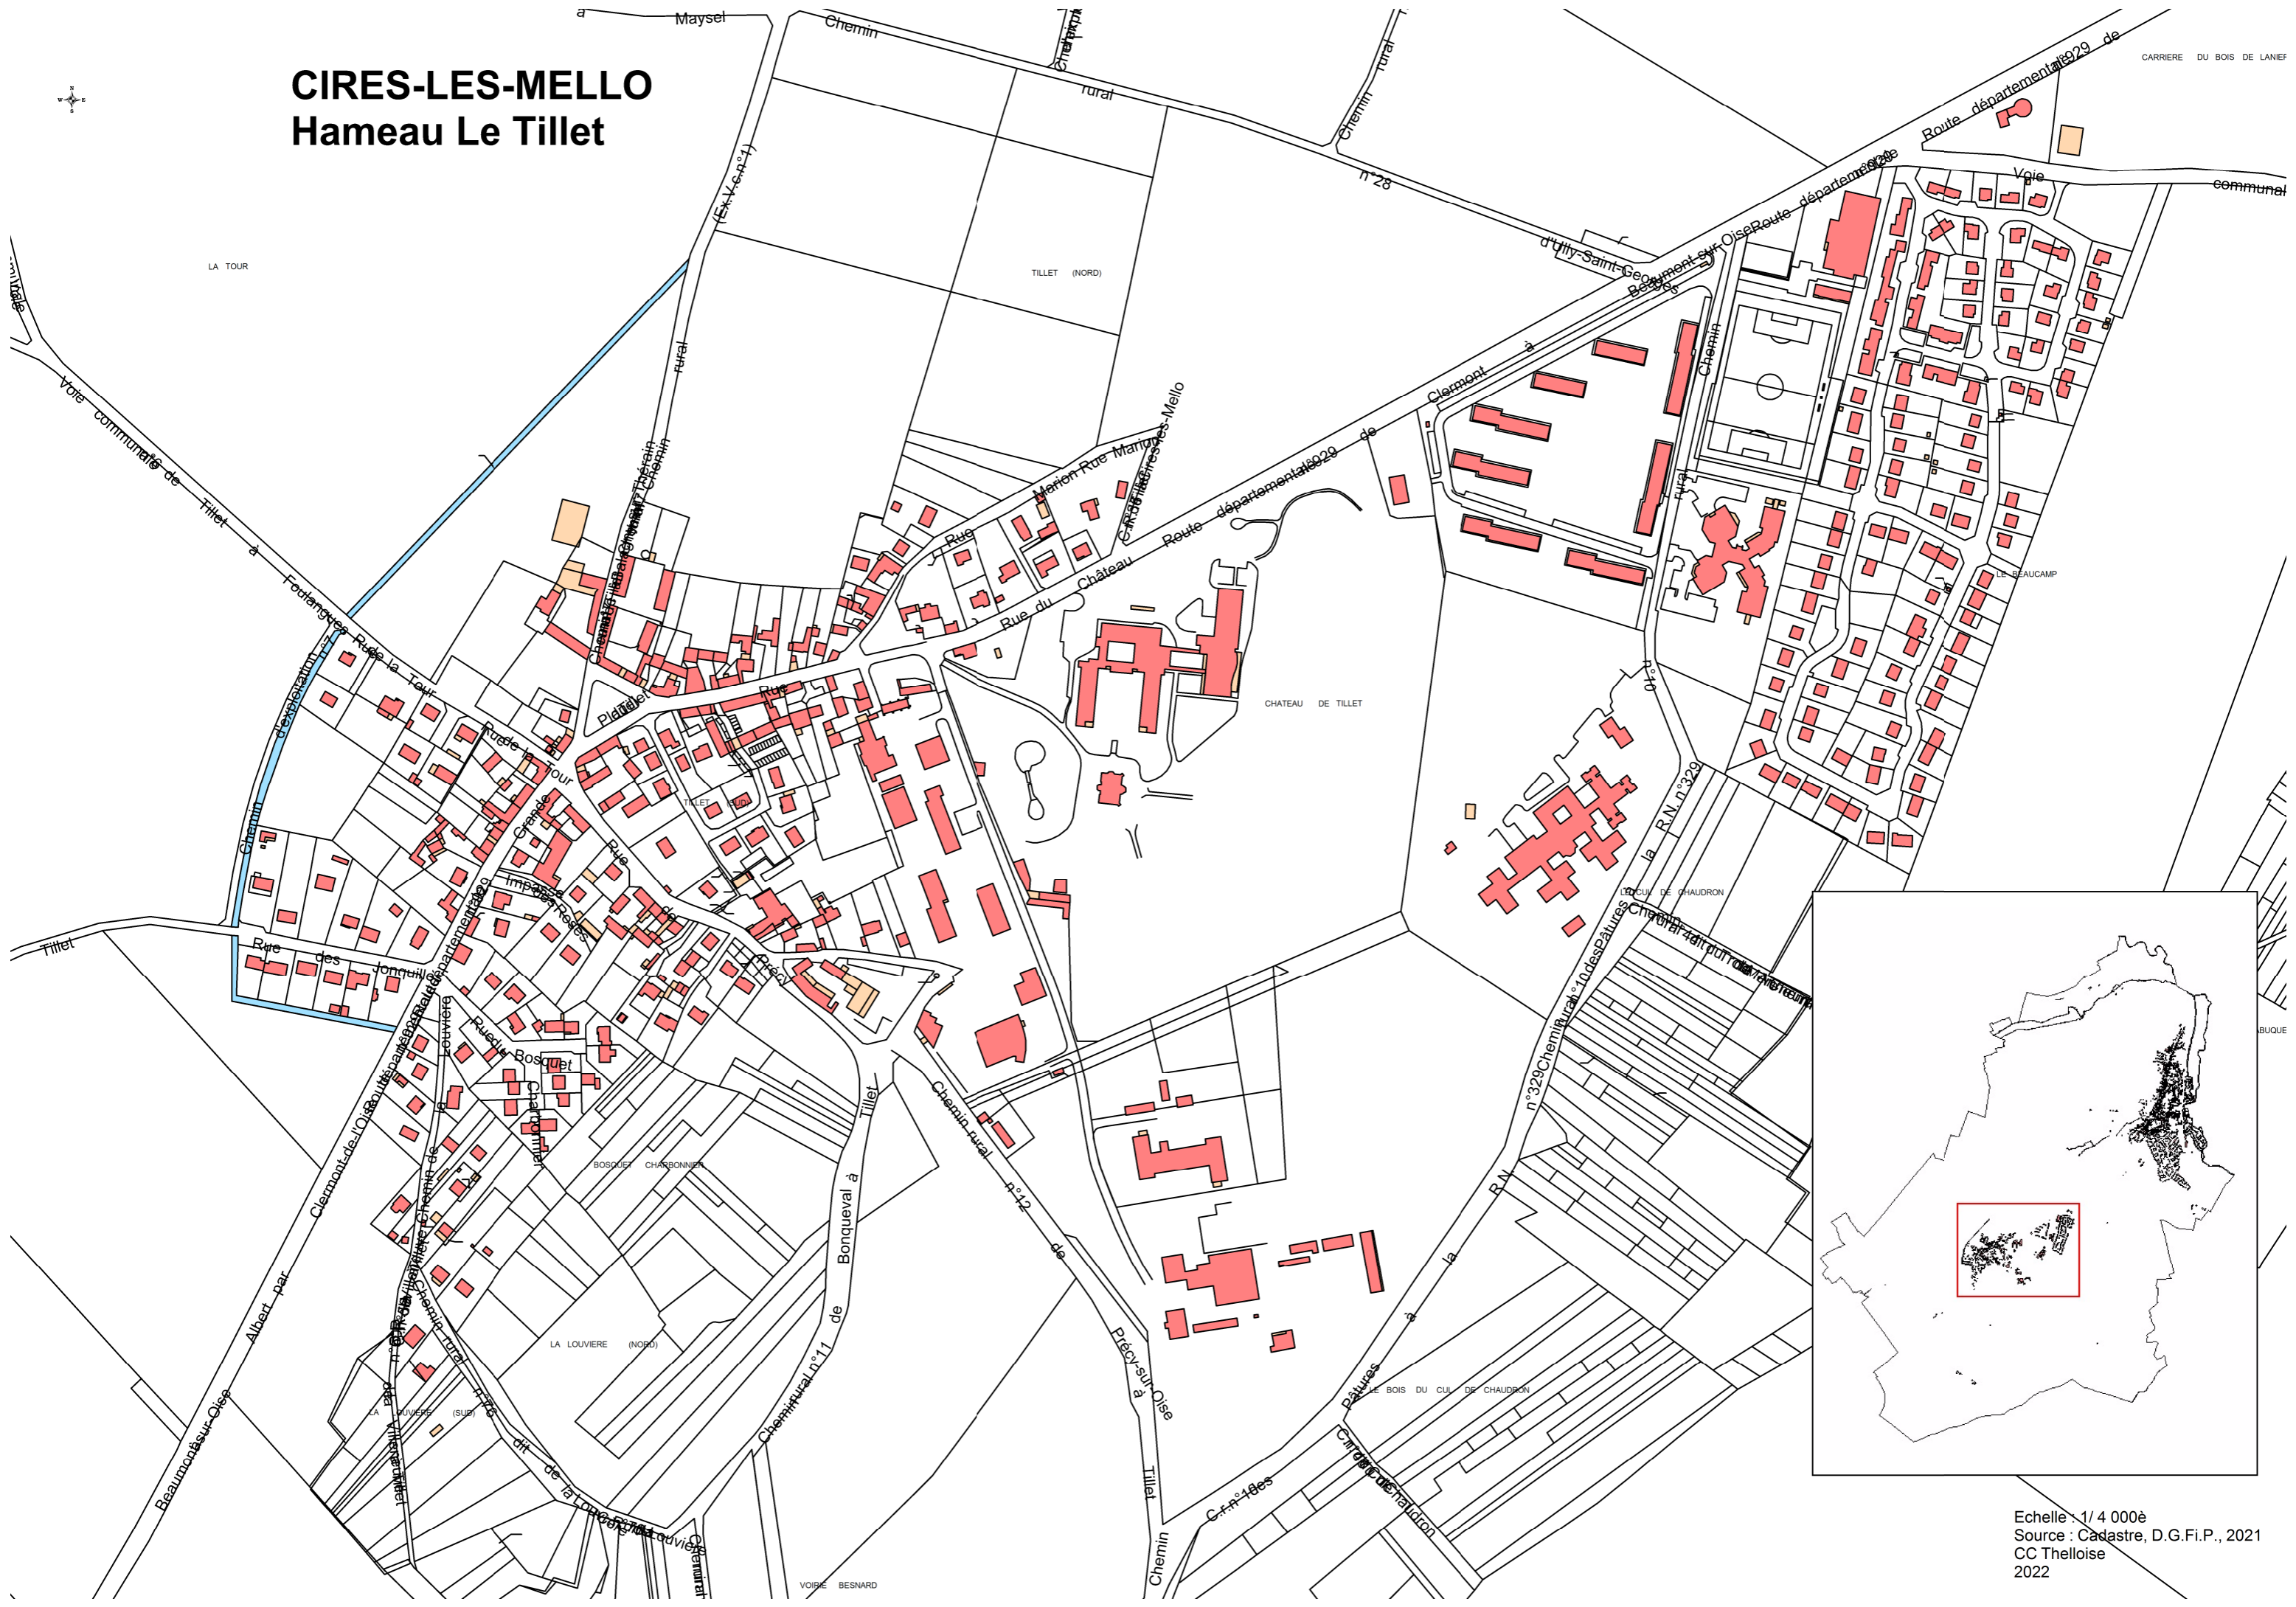

CIRES-LES-MELLO

Hameau Le Tillet

Echelle : 1/4 000e
Source : Cadastre, D.G.Fi.P., 2021
CC Thelloise
2022