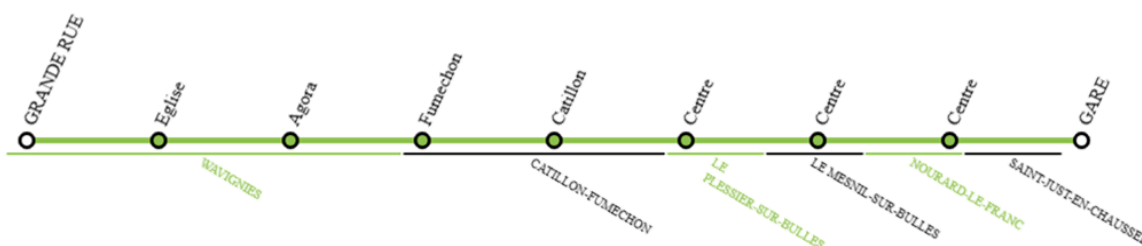

613

ST-JUST-EN-CHAUSSEE

BEAUVAIS

LIGNE RÉGULIÈRE

PÉRIODICITÉ Valable du 05/01/26 au 04/07/26 en Période Sco. (PS) et Période de Vac. Sco. (PVS)

En direction de **Ansauvillers**

Course	10335	10339	10340	10342	10347	10346	10349	10348	10350
Période	PS	PVS	PS	PS	PS	PS	PVS	PS	PS
Jours de circulation	LMmJVS	LMmJV	LMmJV	LM_JV	LM_JV	m	LMmJVS	LM_JV	LMmJV
Transporteur	TAC	TAC	TAC	TAC	TAC	TAC	TAC	TAC	TAC
Quai	-	G	G	G	B	G	F	F	H
WAVIGNIES - Grande rue	06:20								
WAVIGNIES - Eglise	06:21								
WAVIGNIES - Agora	06:22								
BEAUVAIS - Lycée Paul Langevin									
BEAUVAIS - Gare routière		12:40	13:00	16:50	18:03	17:50	18:00	18:05	18:20
BEAUVAIS - Gare		12:41	13:02	16:52	18:06	17:52		18:06	18:22
BEAUVAIS - Lycée Felix Faure			13:06	16:57	18:12	17:57			
BEAUVAIS - Parc Marcel Dassault				17:02	18:19				
BONLIER - Mairie			13:18	17:09	18:26		18:16		
TILLE - Morlaine			13:21	17:12	18:29				
NIVILLERS - Mairie			13:26	17:16	18:35		18:20		
VELENNES - Mairie			13:29	17:19	18:38		18:23		
FOUQUEROLLES - Route du Fay St Quentin		12:56	13:32	17:23	18:43	18:13	18:27	18:17	18:34
LE FAY-SAINT-QUENTIN - Centre		12:59	13:36	17:26	18:46	18:17	18:31	18:20	18:37
ESSUILES - Saint Rimault		13:05	13:44	17:33	18:53	18:23	18:37		18:44
ESSUILES - Mairie		13:06	13:46	17:34	18:55	18:24	18:39		18:45
ESSUILES - Hatton				17:36				18:28	18:48
REMERANGLES - Centre		13:12	13:53		19:01	18:32	18:46		
BULLES - Eglise		13:17	13:58		19:07	18:37	18:51		
LE PLESSIER-SUR-BULLES - Centre		13:23	14:04	17:39	19:13	18:43	18:57		18:50
LE MESNIL-SUR-BULLES - Centre		13:27	14:08	17:42	19:16	18:48	19:00		18:54
CATILLON-FUMECHON - Fumechon	06:26		14:14		19:22	18:52	19:06		19:00
CATILLON-FUMECHON - Catillon	06:27		14:15	17:47	19:23	18:54	19:07		19:01
LE PLESSIER-SUR-BULLES - Centre	06:33								
LE MESNIL-SUR-BULLES - Centre	06:36								
NOURARD-LE-FRANC - Centre	06:40	13:31	14:18	17:51	19:26	18:59	19:11	18:35	19:05
SAINTE-JUST-EN-CHAUSSEE - Gare	06:46	13:36	14:23	17:57	19:31	19:04		18:40	
FOURNIVAL - Le plésseret			14:30		19:38			18:47	19:11
FOURNIVAL - Mairie			14:35		19:40			18:48	19:15
FOURNIVAL - Le plésseret									
SAINTE-JUST-EN-CHAUSSEE - Gare							19:17		19:25
ANSAUVILLERS - Ansauvillers							19:30		

Ligne accessible aux personnes à mobilité réduite. Pour vous assurer les meilleures conditions de transport, il est conseillé de contacter 24 heures avant le départ l'agence commerciale au 03 60 75 98 82.

Hauts-de-France mobilités

VOTRE TRANSPORTEUR

RETROUVEZ TOUS LES HORAIRES EN LIGNE

Retrouvez-nous sur :

hautsdefrance-mobilites.fr

oise mobilité
oise-mobilite.fr | 0970 150 150

TRIO
Transdev Réseau Interurbain de l'Oise

AGENCE TRIO1
23 rue Biot
60000 Beauvais
Tél. 03 60 75 98 82