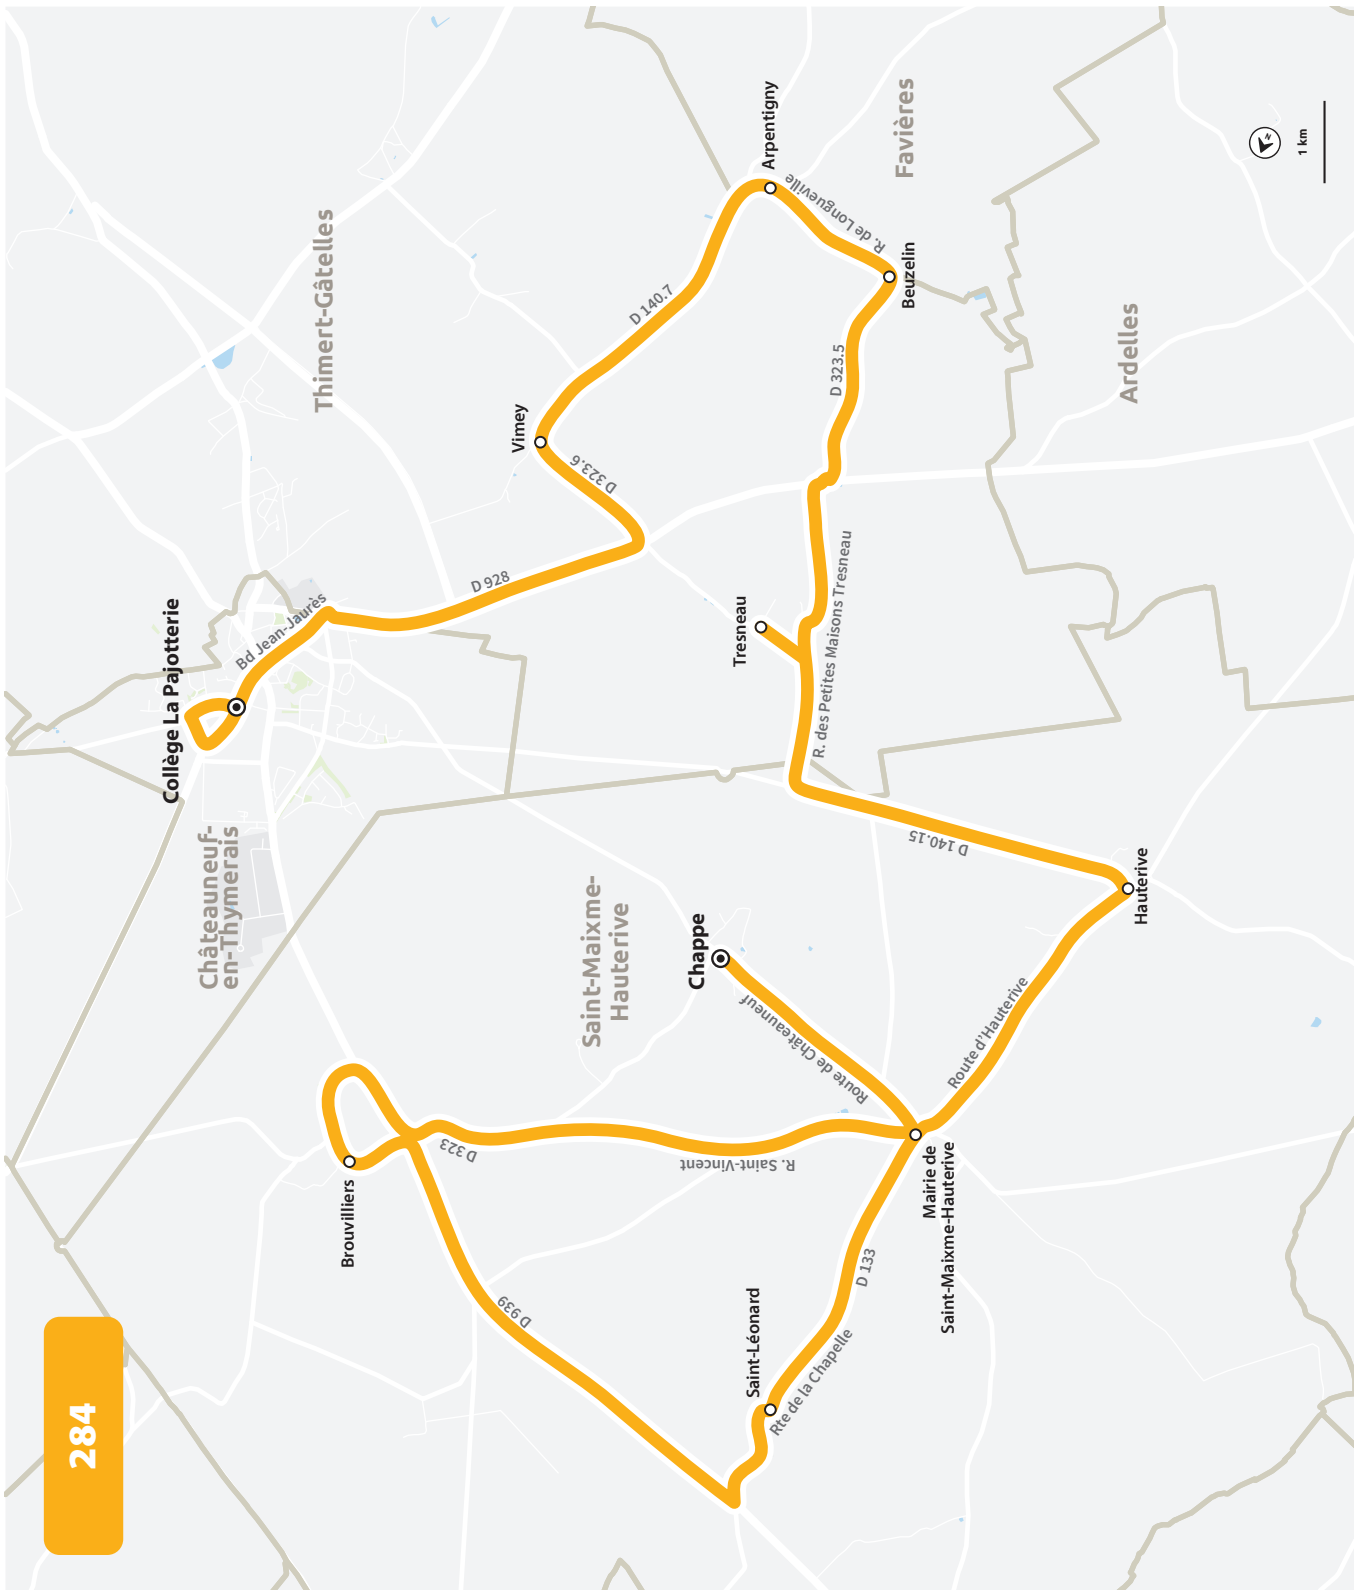

COLLÈGE LA PAJOTTERIE

PLAN À PARTIR DU 2 MARS 2026

284

INFOS ET CONTACT

www.linead.fr

02 37 42 10 10

linead
L'Agglo vous transporte !