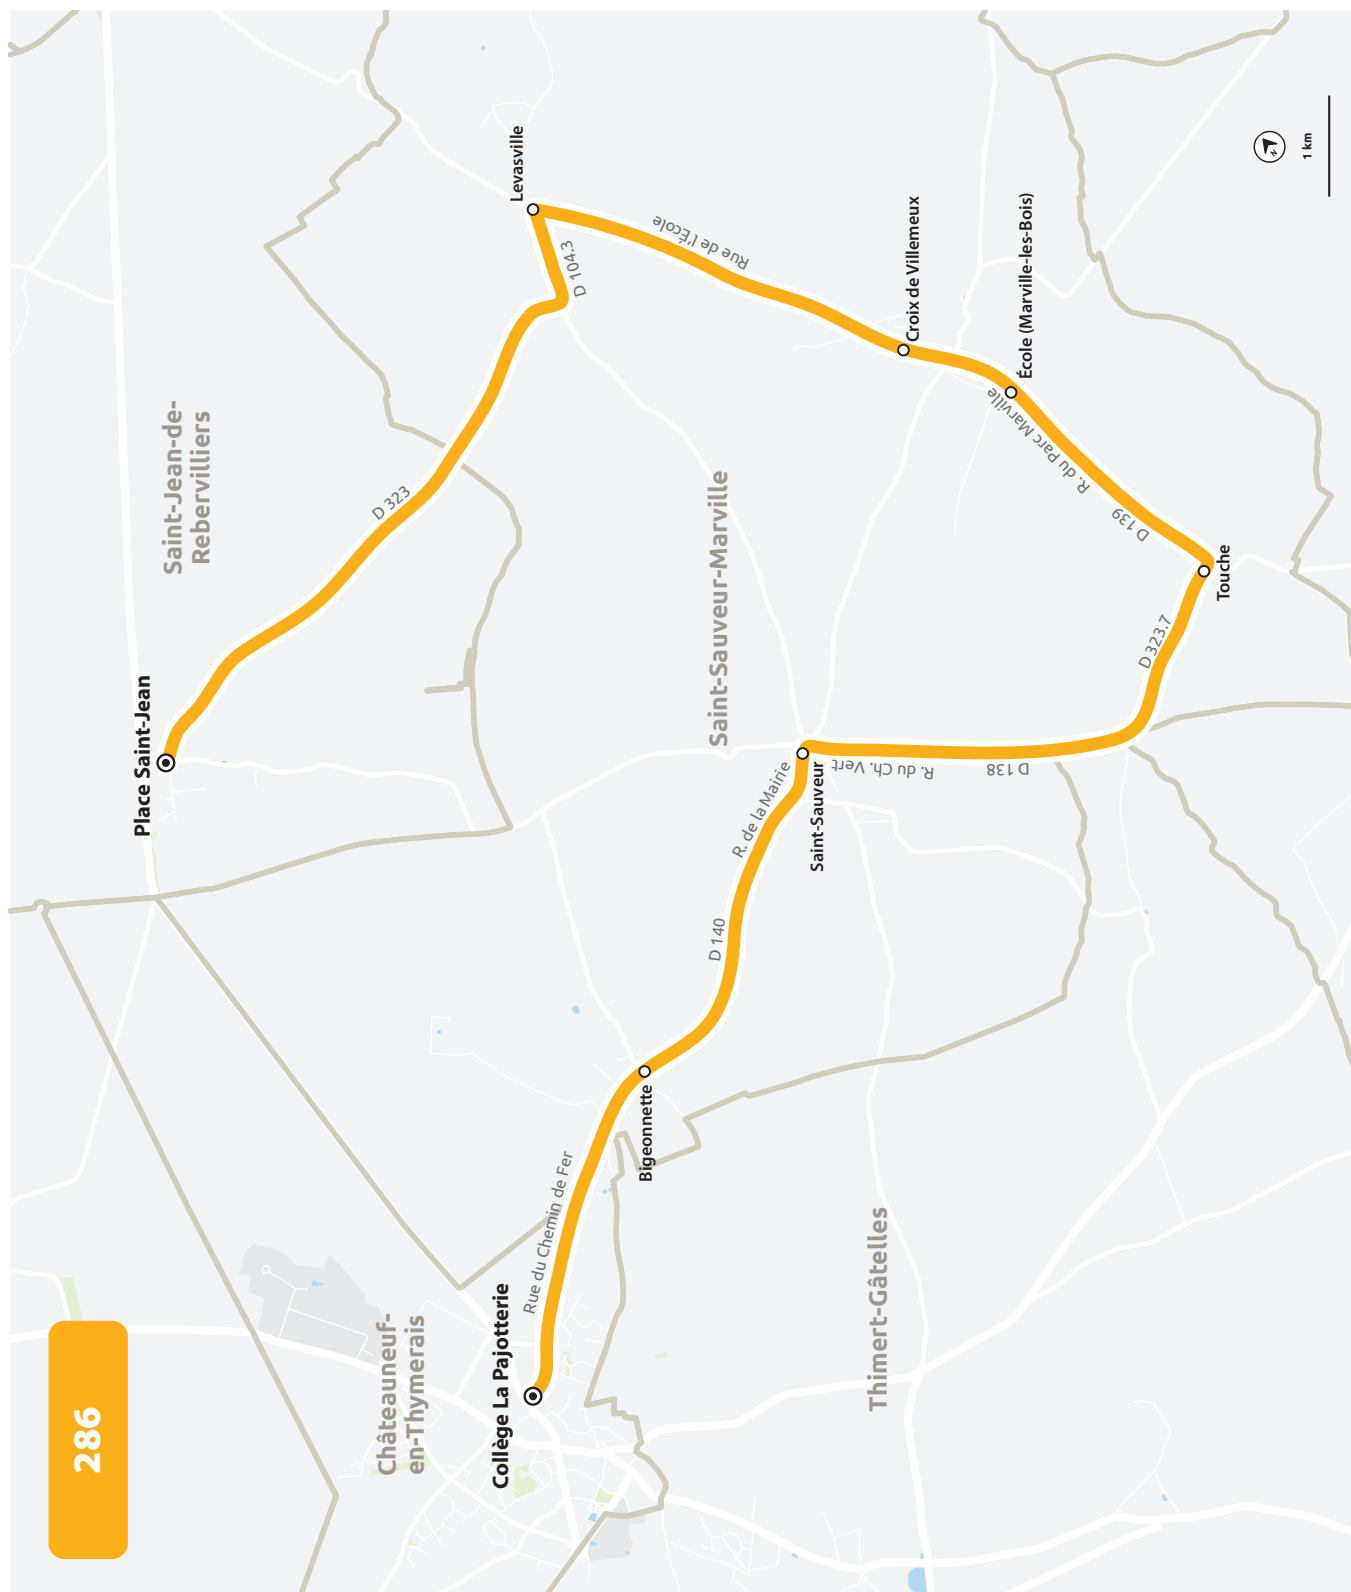

COLLÈGE LA PAJOTTERIE

PLAN À PARTIR DU 2 MARS 2026

286