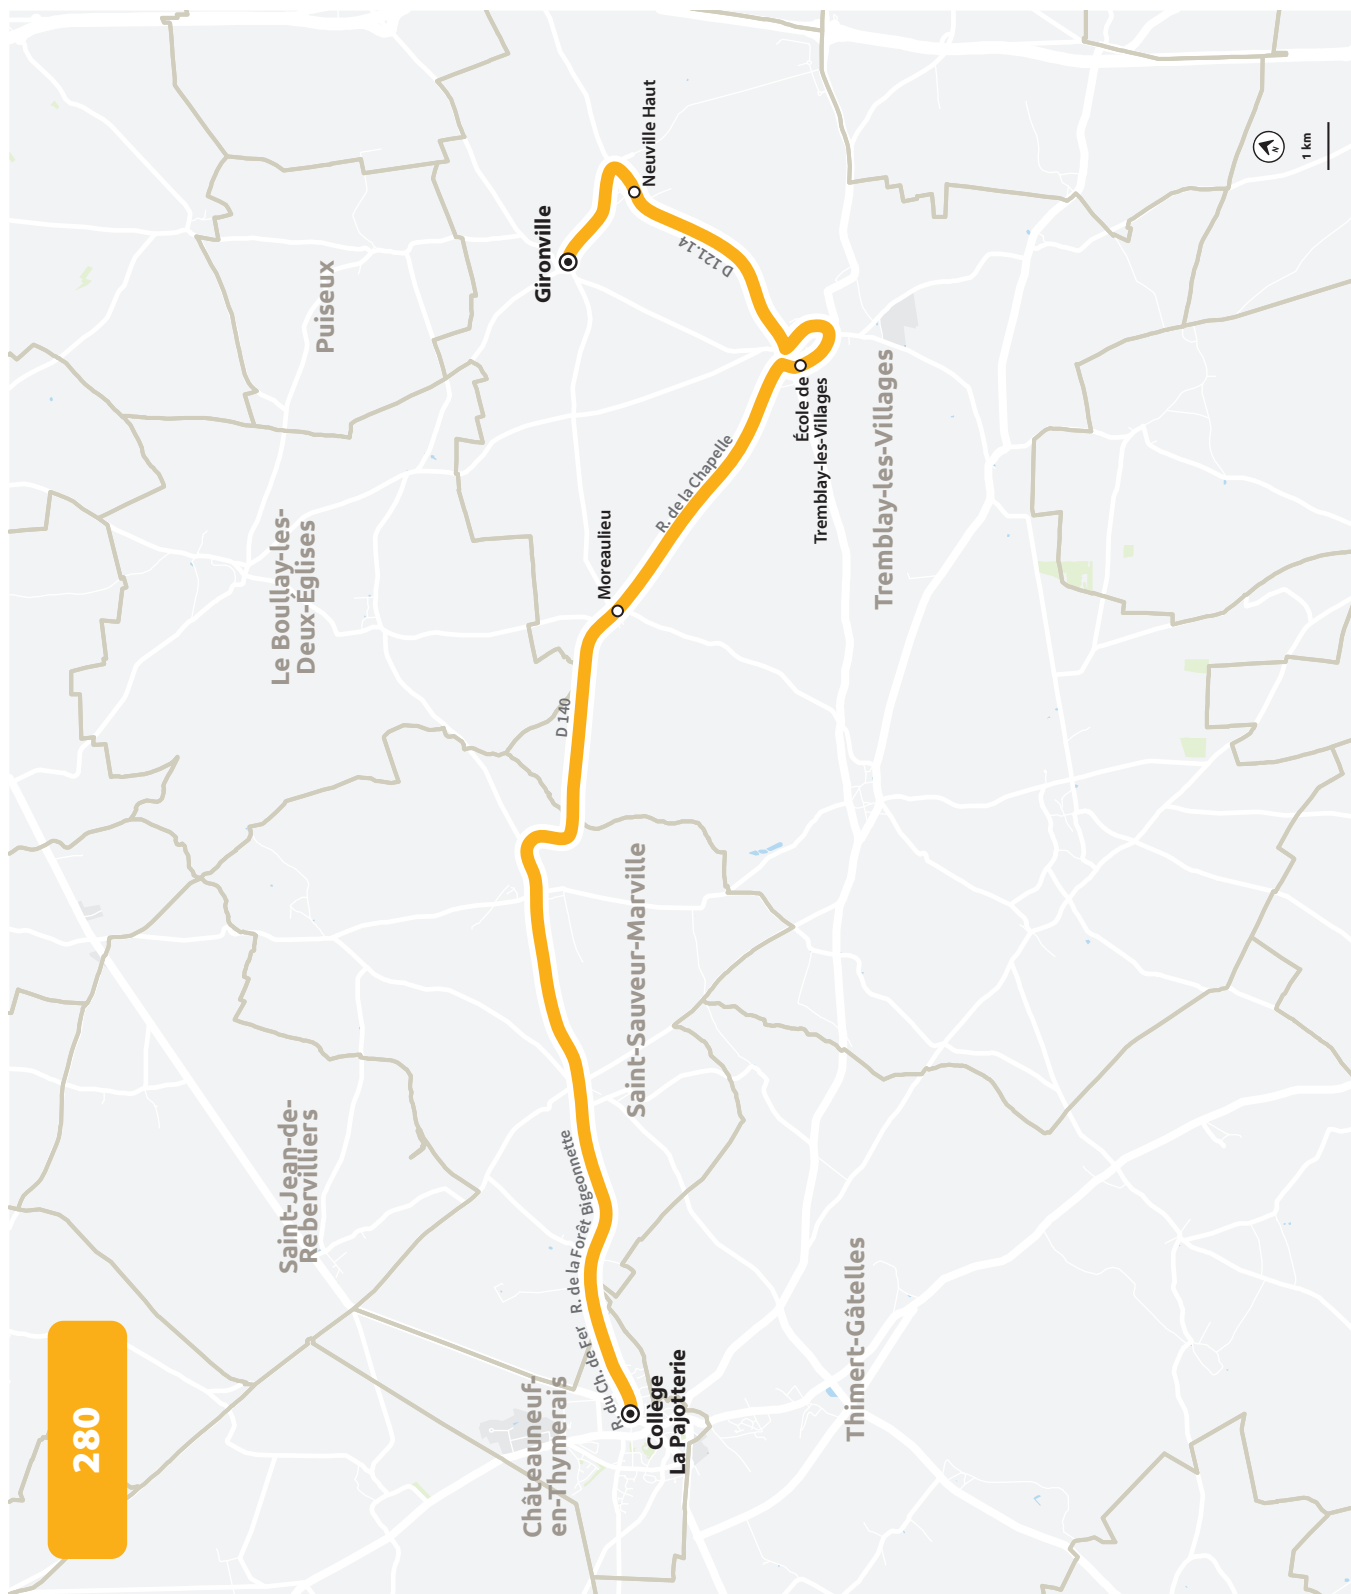

COLLÈGE LA PAJOTTERIE

PLAN À PARTIR DU 2 MARS 2026

280

INFOS ET CONTACT

www.linead.fr

02 37 42 10 10