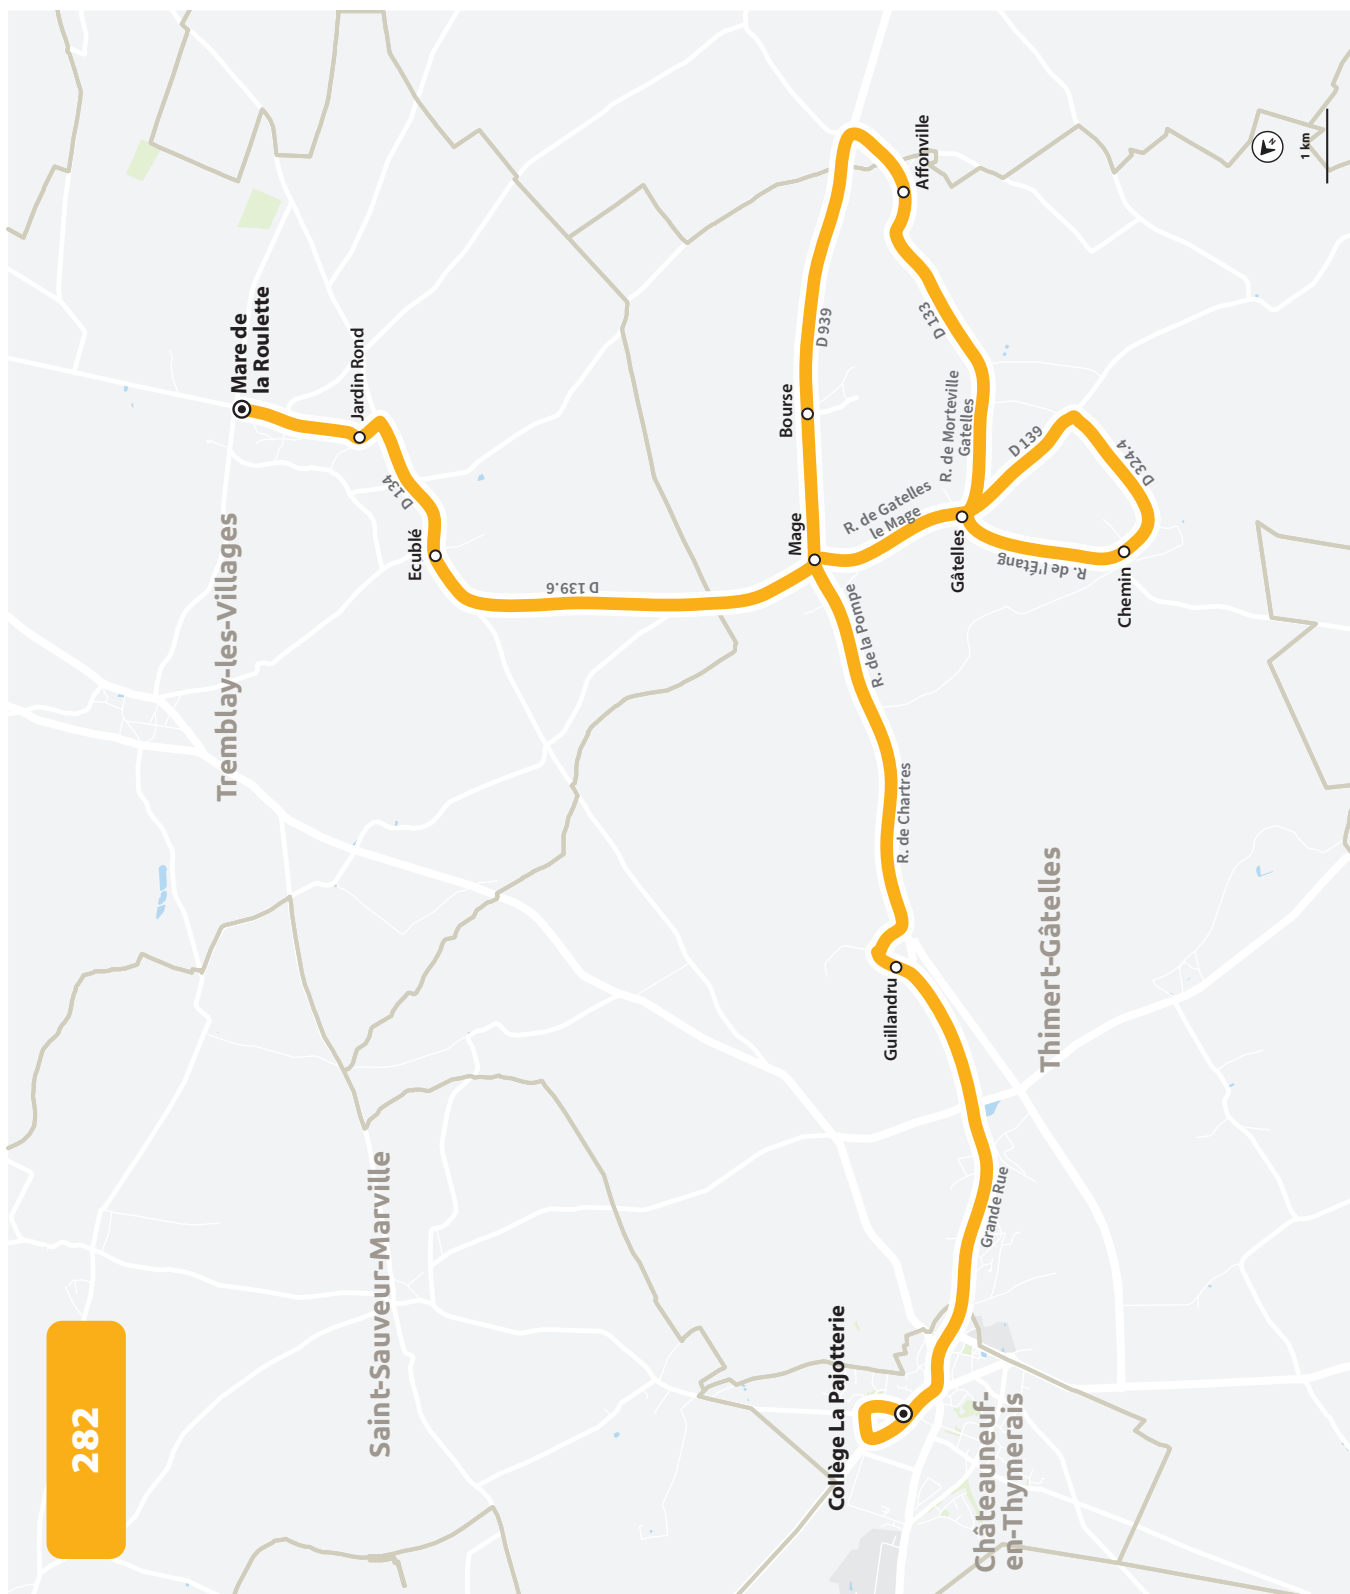

COLLÈGE LA PAJOTTERIE

PLAN À PARTIR DU 2 MARS 2026

282