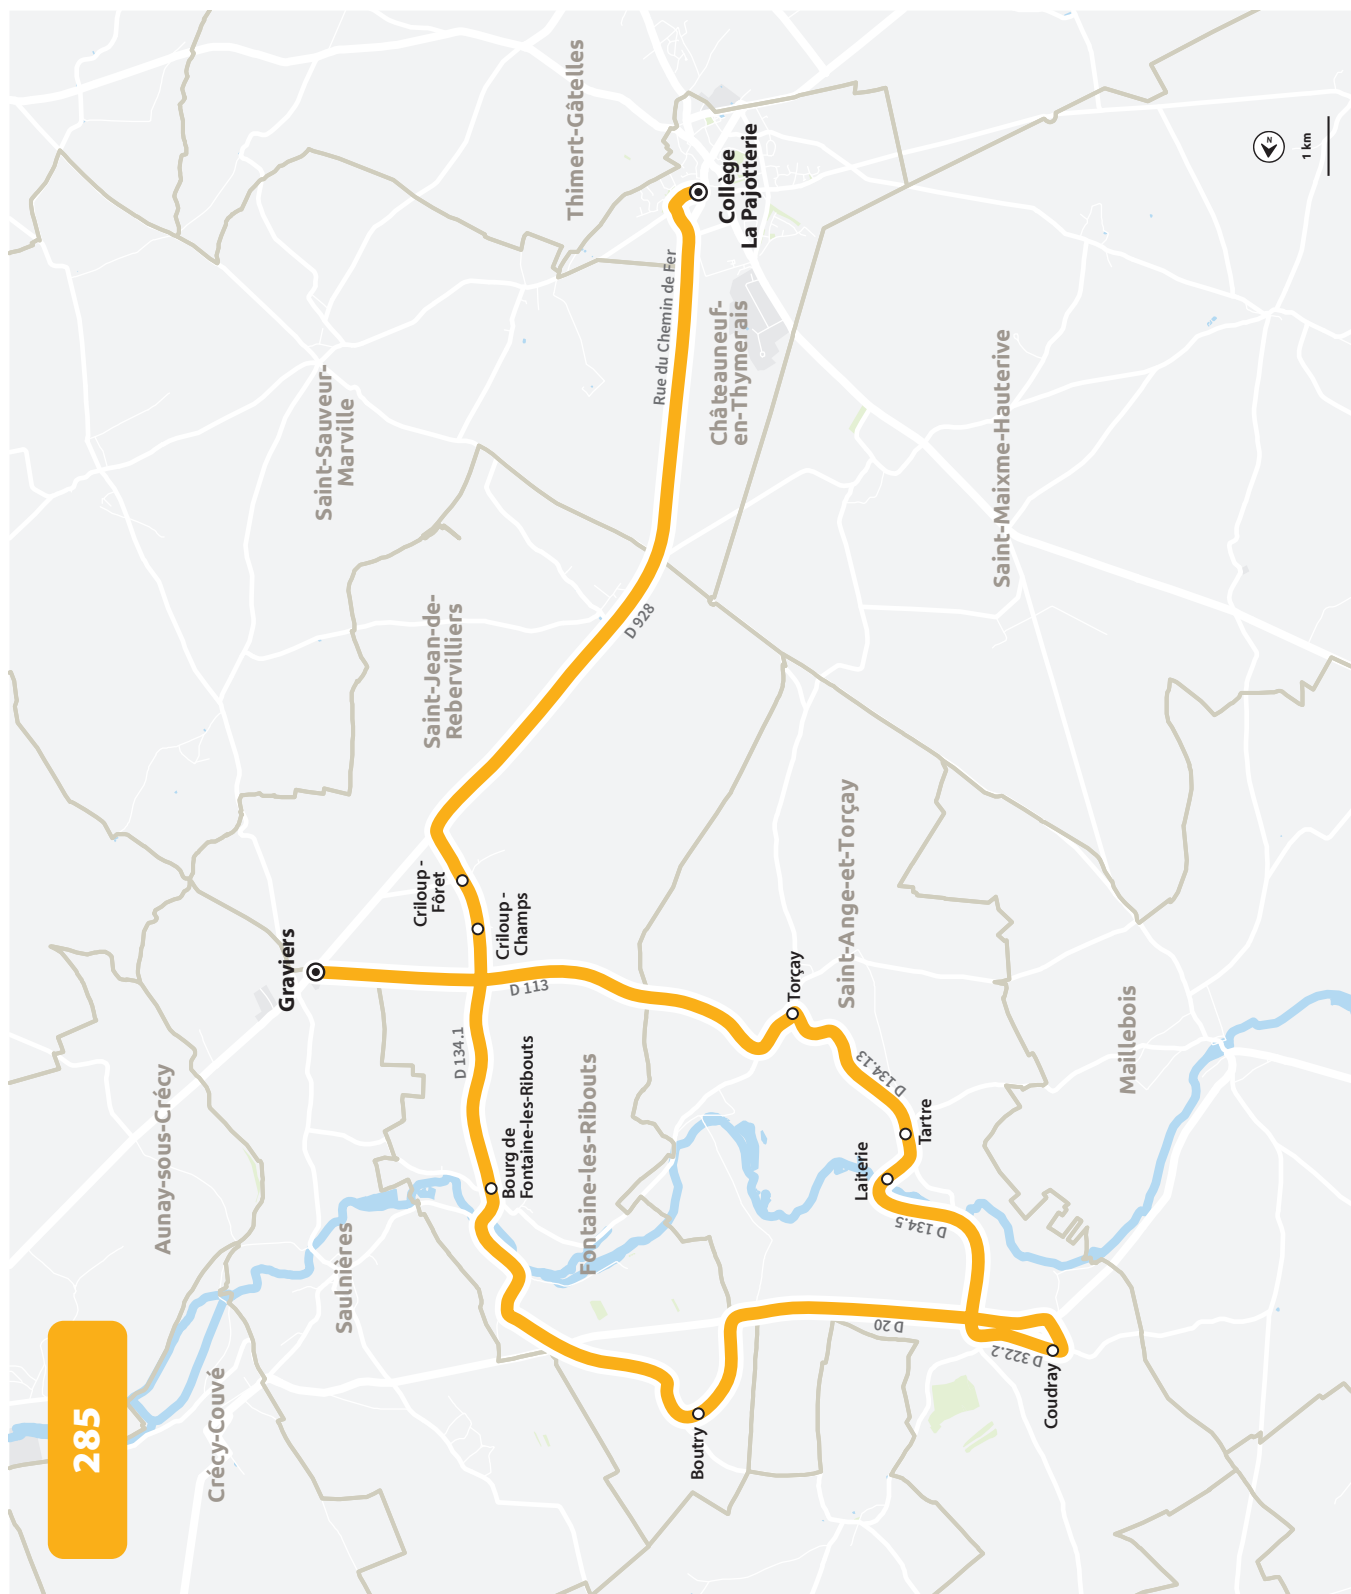

COLLÈGE LA PAJOTTERIE

PLAN À PARTIR DU 2 MARS 2026

285

INFOS ET CONTACT

www.linead.fr

02 37 42 10 10

linead
L'Agglo vous transporte !