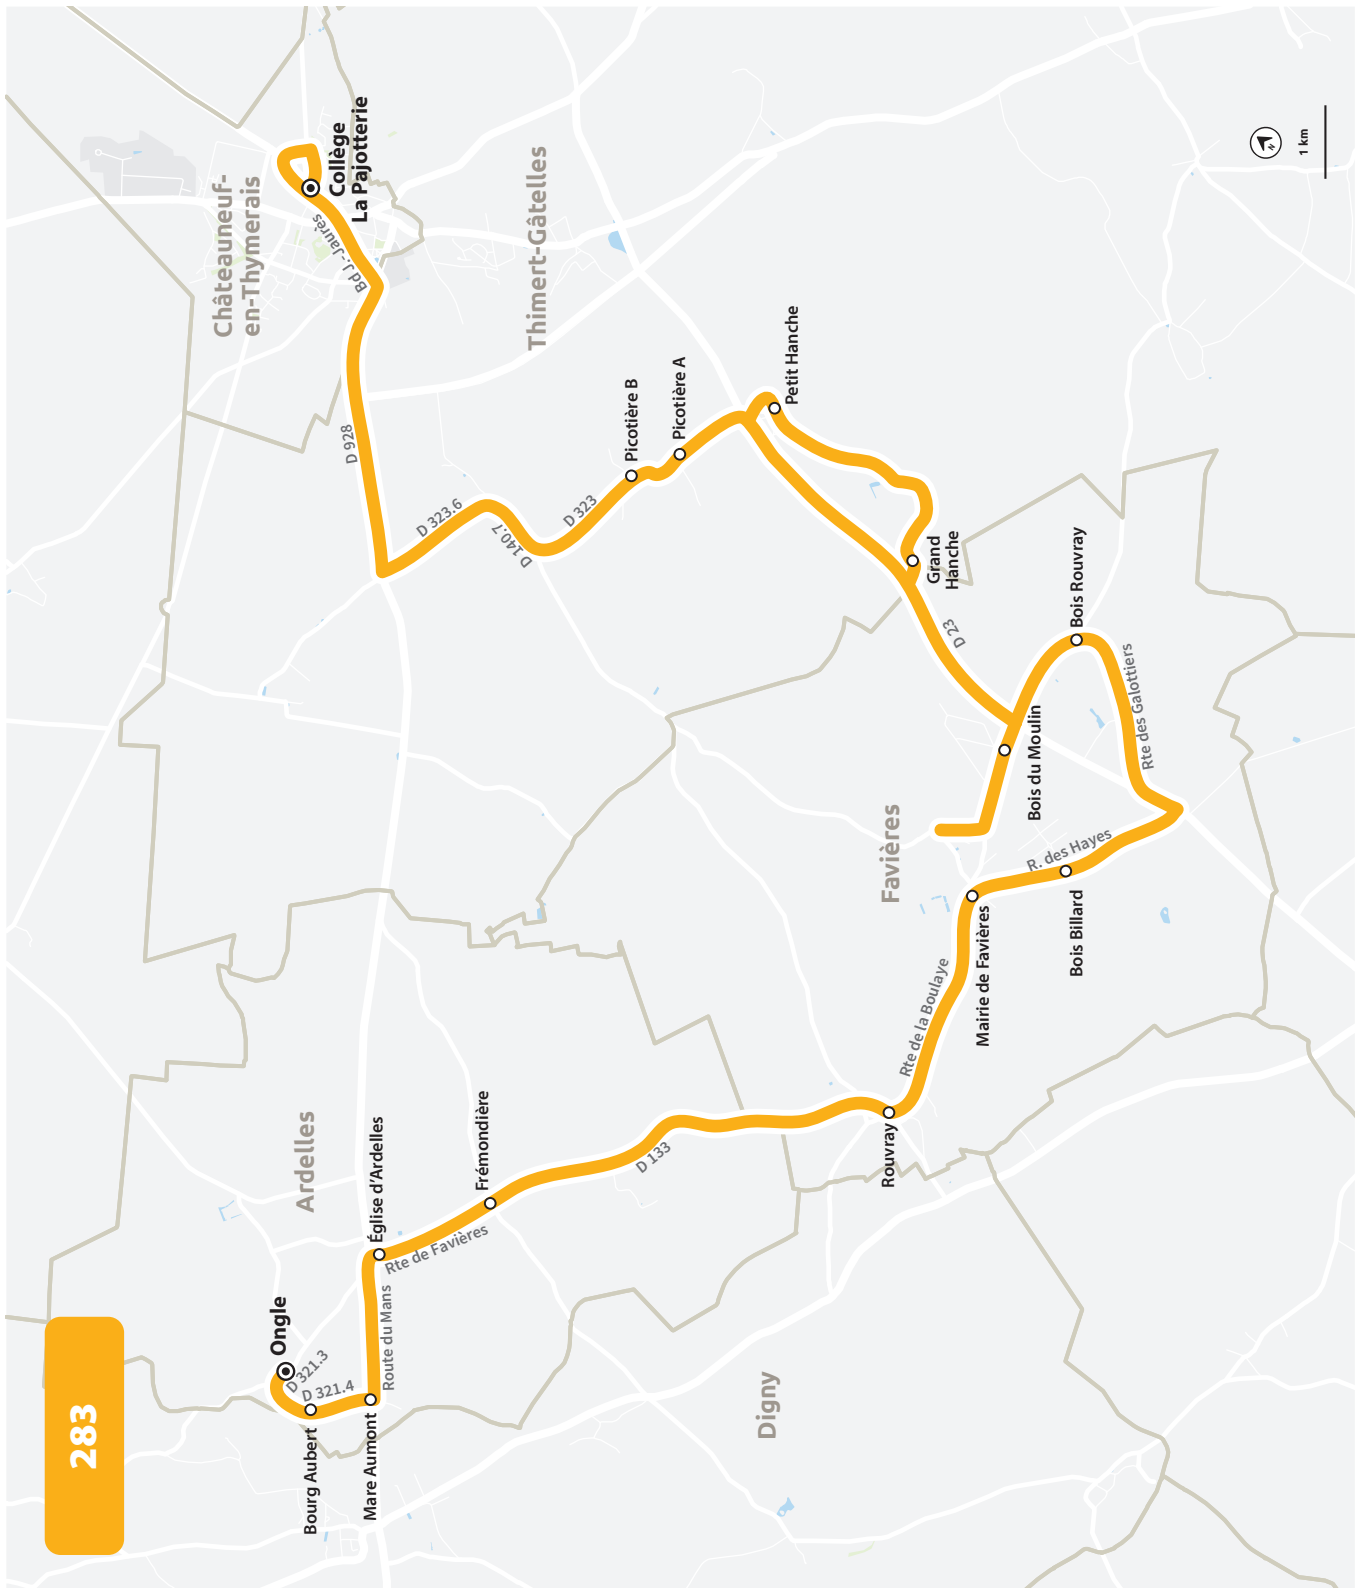

COLLÈGE LA PAJOTTERIE

PLAN À PARTIR DU 2 MARS 2026

283

INFOS ET CONTACT

www.linead.fr

02 37 42 10 10