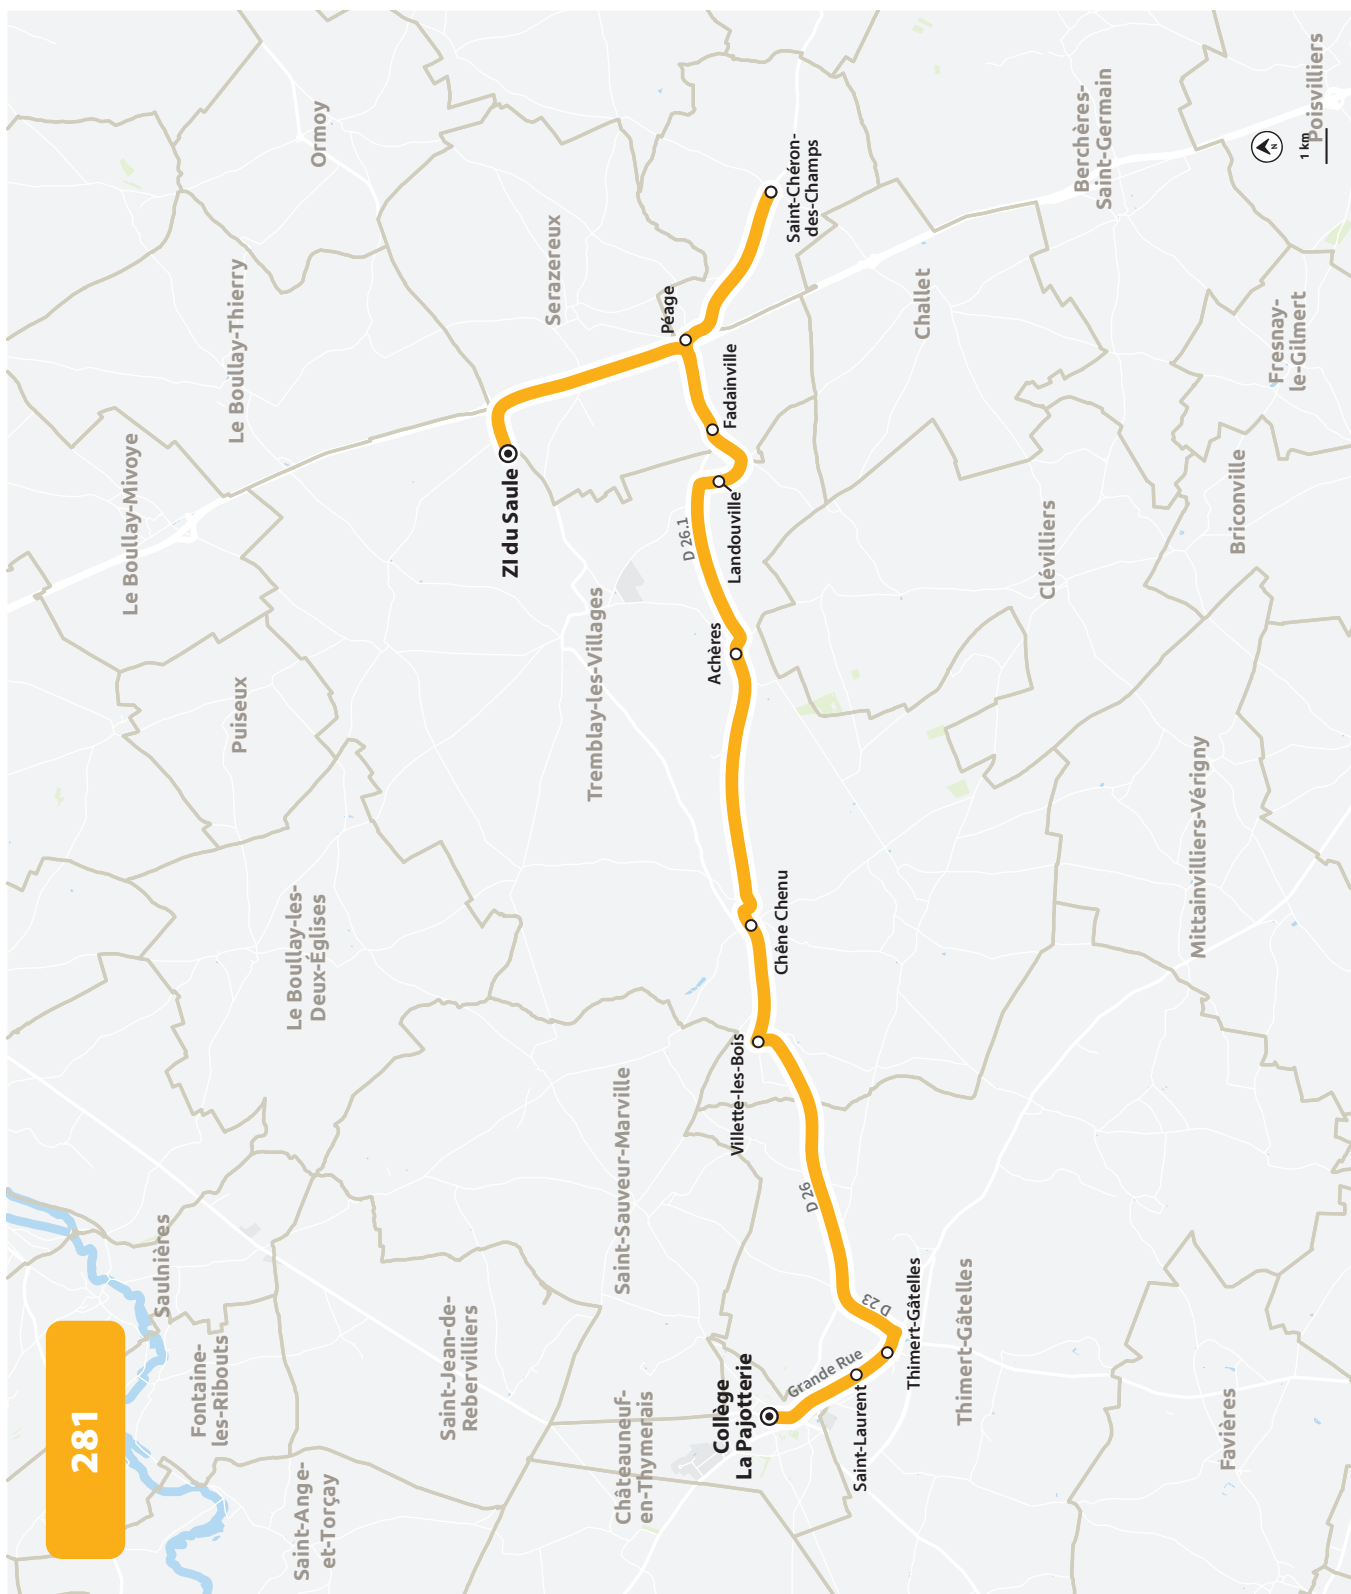

COLLÈGE LA PAJOTTERIE

PLAN À PARTIR DU 2 MARS 2026

281

INFOS ET CONTACT

www.linead.fr

02 37 42 10 10