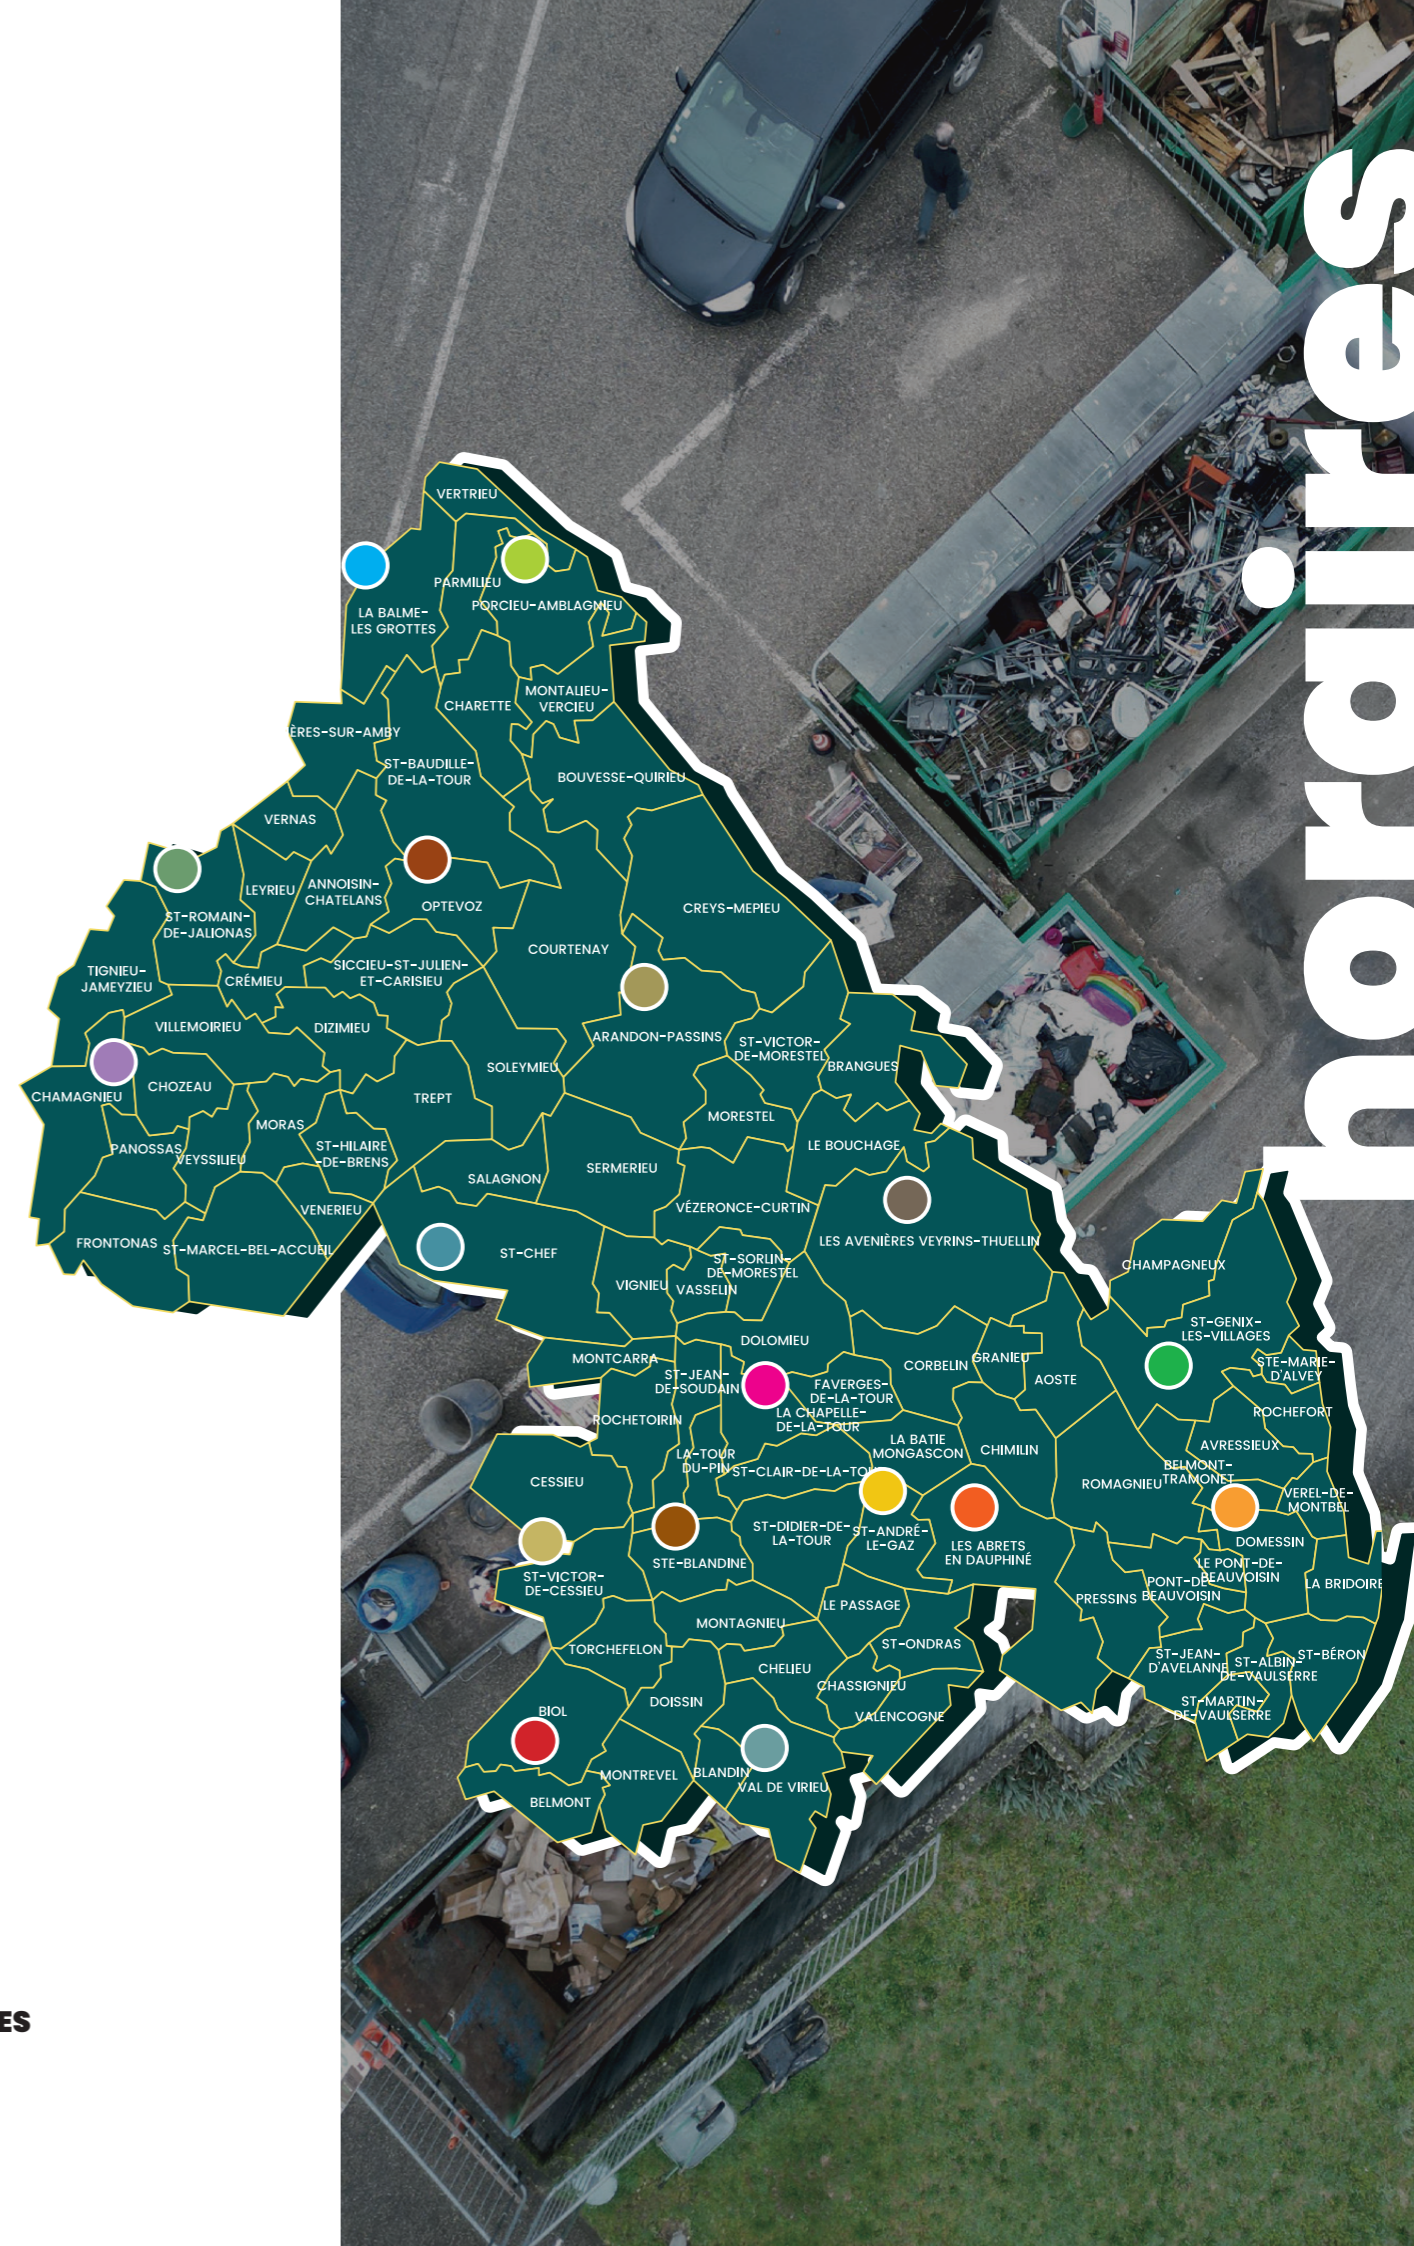

## ● St-Victor-de-Cessieu

**Chemin Giroud 38110**

Lundi / Mardi : fermée  
 Mercredi / Jeudi / Vendredi / Samedi : 13h30 à 17h30

## ● Val-de-Virieu

**Zi la Galandière 38730**

Lundi : fermée  
 Mardi : 13h30 à 17h30  
 Mercredi / Jeudi : fermée  
 Vendredi : 13h30 à 17h30  
 Samedi : 8h30 à 12h - 13h30 à 17h30

Horaires

# Horaires d'été

De mi-juin à mi-septembre pour toutes les déchèteries

Dernier accès 10 min avant la fermeture

**LUNDI : FERMÉES**

**MARDI : 7H30 À 13H00 SAUF : ● OPTEVOZ / ● ST-VICTOR-DE-CESSIEU > FERMÉES**

**MERCREDI : 7H30 À 13H00 SAUF : ● LA BALME-LES-GROTTES / ● BIOL / ● VAL-DE-VIRIEU > FERMÉES**

**JEUDI : 7H30 À 13H00 SAUF : ● LA BALME-LES-GROTTES / ● ST-VICTOR-DE-CESSIEU / ● VAL-DE-VIRIEU > FERMÉES**