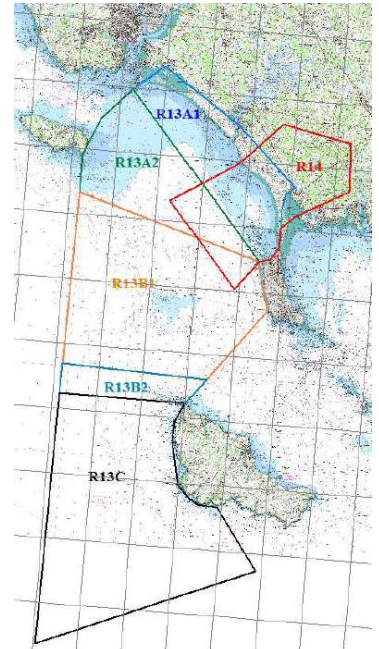

RÉFÉRENCE : Semaine 26/2026 du lundi 22 juin 2026 au vendredi 26 juin 2026 (**heures locales**)
– Version n° 1.

Lundi 22 juin 2026

R13A1 08h00-17h00
R13A2 08h00-17h00

Mardi 23 juin 2026

R13A1 08h00-22h00

Mercredi 24 juin 2026

R13A1 08h00-17h00

Jeudi 25 juin 2026

R13A1 08h00-22h00
R13A2 13h00-17h00
R13A2 – R13B1 19h00-21h00

Vendredi 26 juin 2026

R13A1 08h00-15h00

Important

Ces informations sont susceptibles d'être modifiées.

Contactez les organismes du contrôle aérien avant toute activité aérienne dans ces zones.