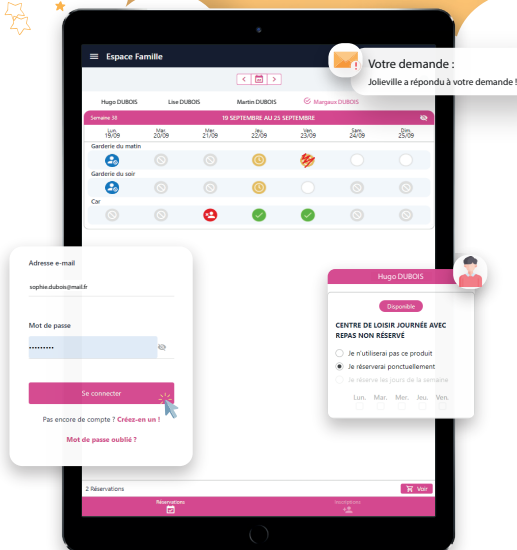

Mon Espace Familie

Vos services enfance accessibles à tout moment !

Découvrez l'application

Actualités

Nouveaux menus à la cantine, téléchargement des dossiers d'inscription, des photos de votre enfant ...

Espace Famille

Accédez à un interface complet et interactif, regroupant l'ensemble des services périscolaires de vos enfants !

Gestion du foyer

Remplissez les fiches informatives de vos enfants afin que les équipes respectent au mieux leurs besoins !