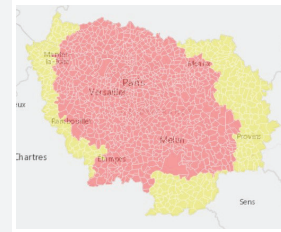

VIGILANCE MÉTÉOROLOGIQUE

www.meteofrance.com

Carte vigilance

ROUGE POUR LE PHENOMENE

CANICULE

VENT

faible de secteur Nord-Est, des pointes localisées entre 40 et 55 km/h seront possibles sous les ondées orageuses l'après-midi, le vent de secteur Est faiblira en soirée.

TEMPÉRATURES MINIMALES: de 18 à 22 / 24°C

TEMPÉRATURES MAXIMALES: de 36 à 39° C

TEMPS

- ORANGE "canicule" jusqu'à dimanche 12 h, puis passage en vigilance ROUGE canicule à partir de 12 h. Demain, le ciel sera peu nuageux, avec des températures en hausse. Quelques nuages orageux pourront localement se développer dans l'après-midi, avec un faible risque d'orages isolés, faibles et épars. Ces orages cesseront en soirée avec des températures toujours élevées.

TENDANCE : STABLE

QUALITÉ DE L'AIR EN ÎLE DE FRANCE

<https://demo.airparif.fr/accueil-airparif>

20/06/2026

- 50 µg/m³ à 80 µg/m pour le **Dioxyde d'Azote (NO2)**
- 160 µg/m³ à 190 µg/m pour l'**Ozone (O3)**
- 15 µg/m³ à 25 µg/m³ pour les **Particules (PM10)**