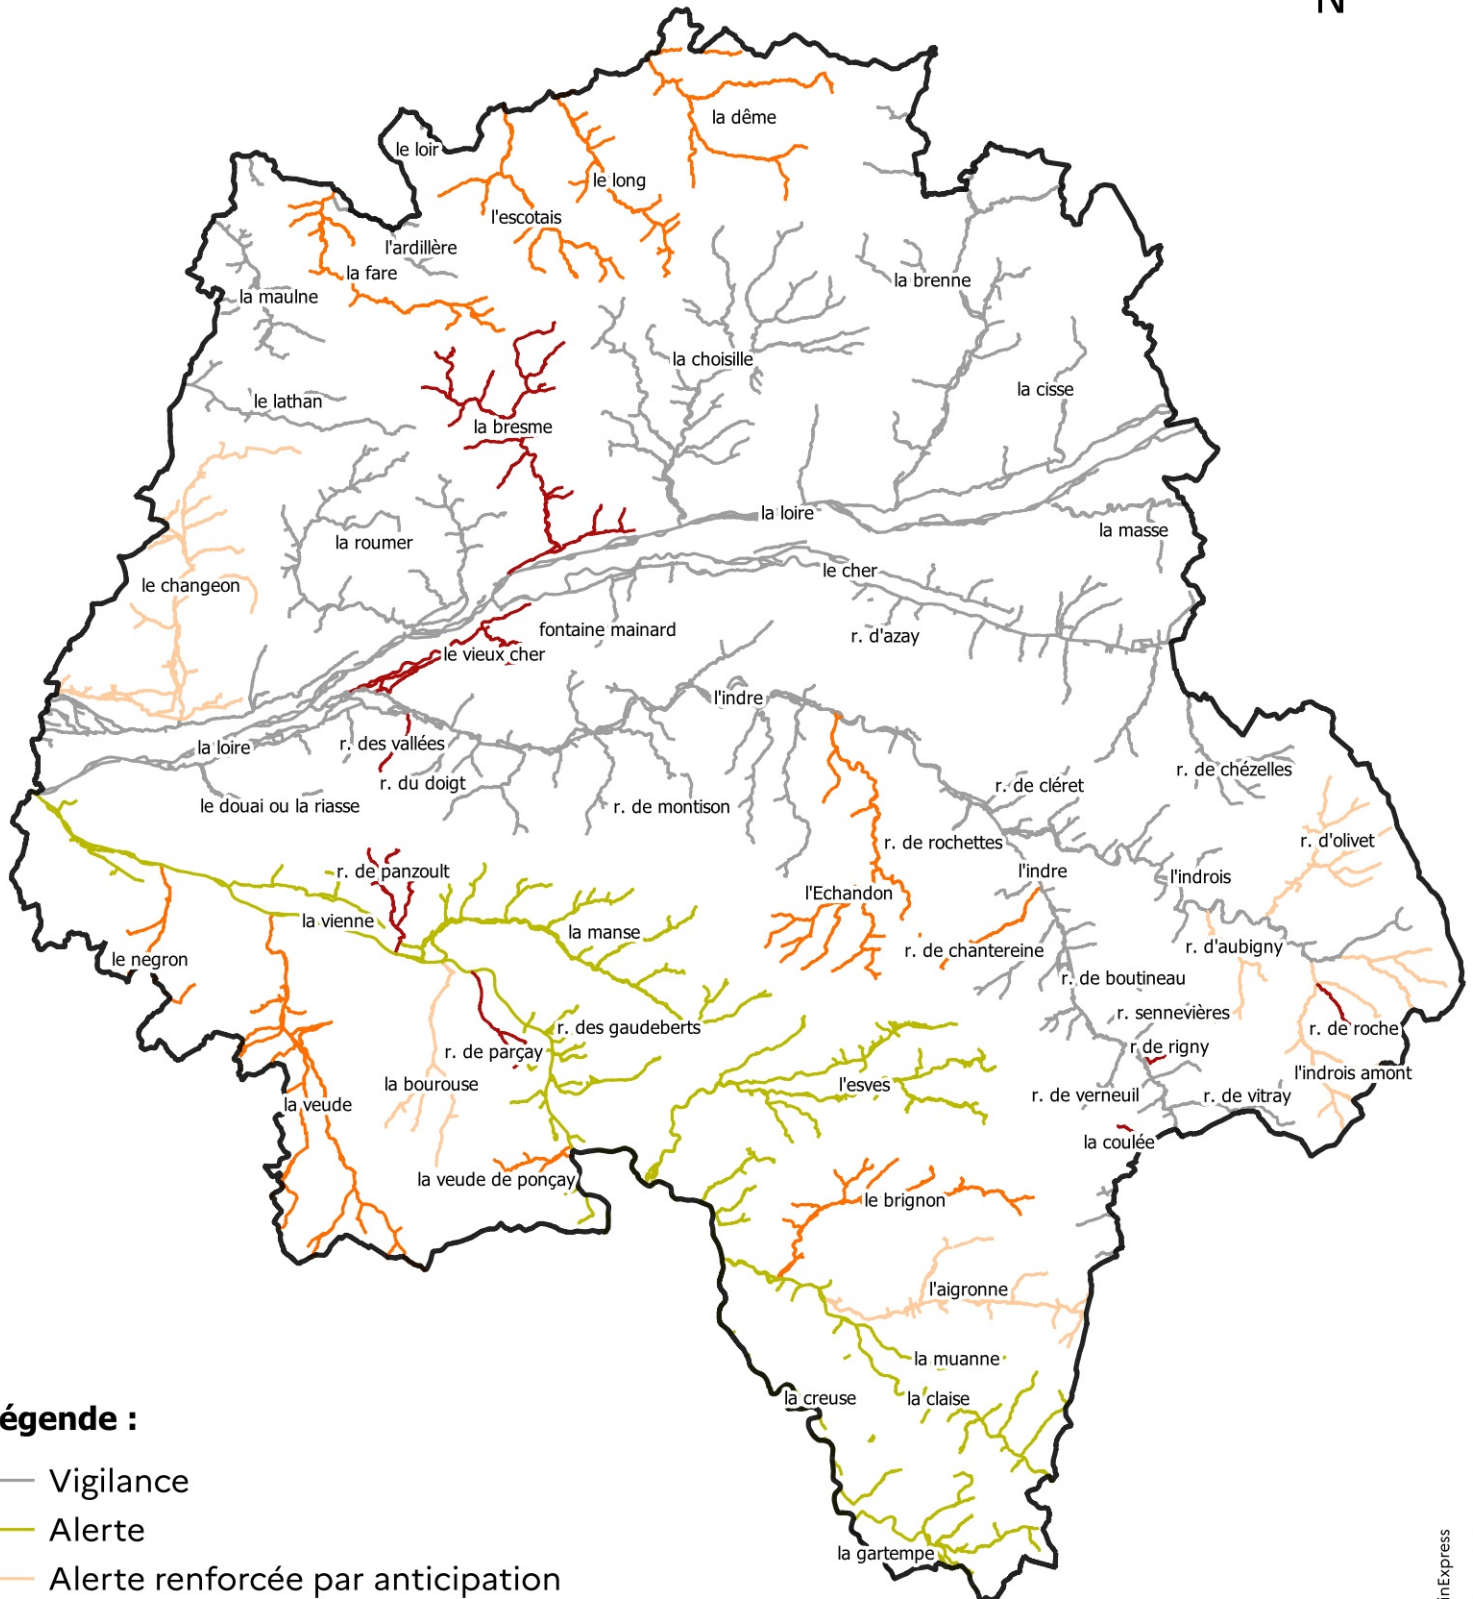

INTERDICTIONS ET RESTRICTIONS DES USAGES DE L'EAU SUR LES COURS D'EAU D'INDRE-ET-LOIRE

ANNEXE A L'ARRETE PREFECTORAL EN DATE DU 03/07/2026

Direction
Départementale des
Territoires

Légende :

- Vigilance
- Alerte
- Alerte renforcée par anticipation
- Alerte renforcée
- Crise