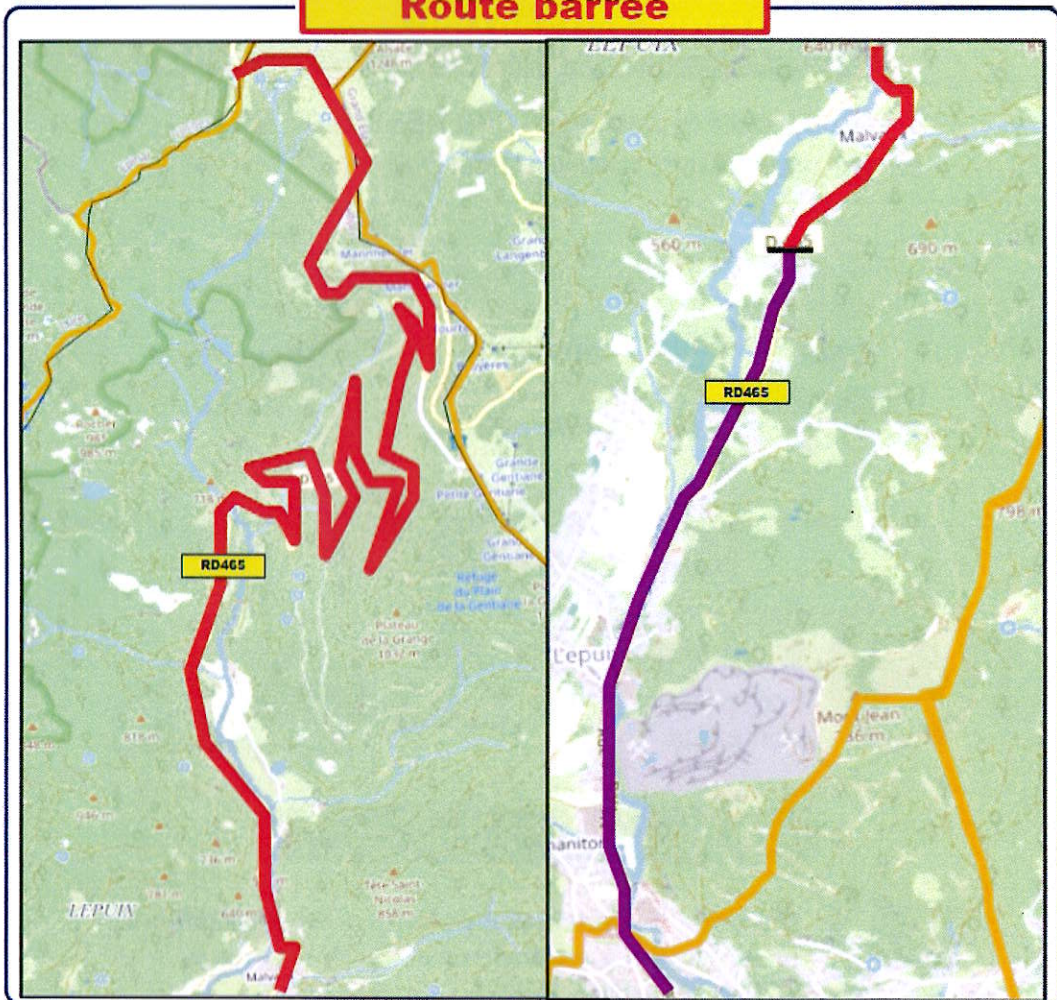

INFORMATION AUX RIVERAINS

FERMETURE TEMPORAIRE DES ROUTES

Dans le cadre du passage du **TOUR DE FRANCE 2026**,
certaines voies de votre commune seront **fermées à la circulation**.

DATE
17 juillet 2026

HORAIRES :
12H00 - 19H00
14H00 - 19H00

**VOIR PLAN
AU DOS**

IMPORTANT

**AUCUNE CIRCULATION
NE SERA AUTORISÉE !**

Y compris pour
les riverains.

**ANTICIPEZ VOS
DÉPLACEMENTS !**

Pensez à stationner votre
véhicule hors des zones
- impactées avant la fermeture.

LEPUIX-GY
Territoire de Belfort

TERRITOIRE
DU LION

Route barrée

Vendredi 17 juillet 2026
HORAIRES DE FERMETURES
de 12h00 à 19h00
de 14h00 à 19h00