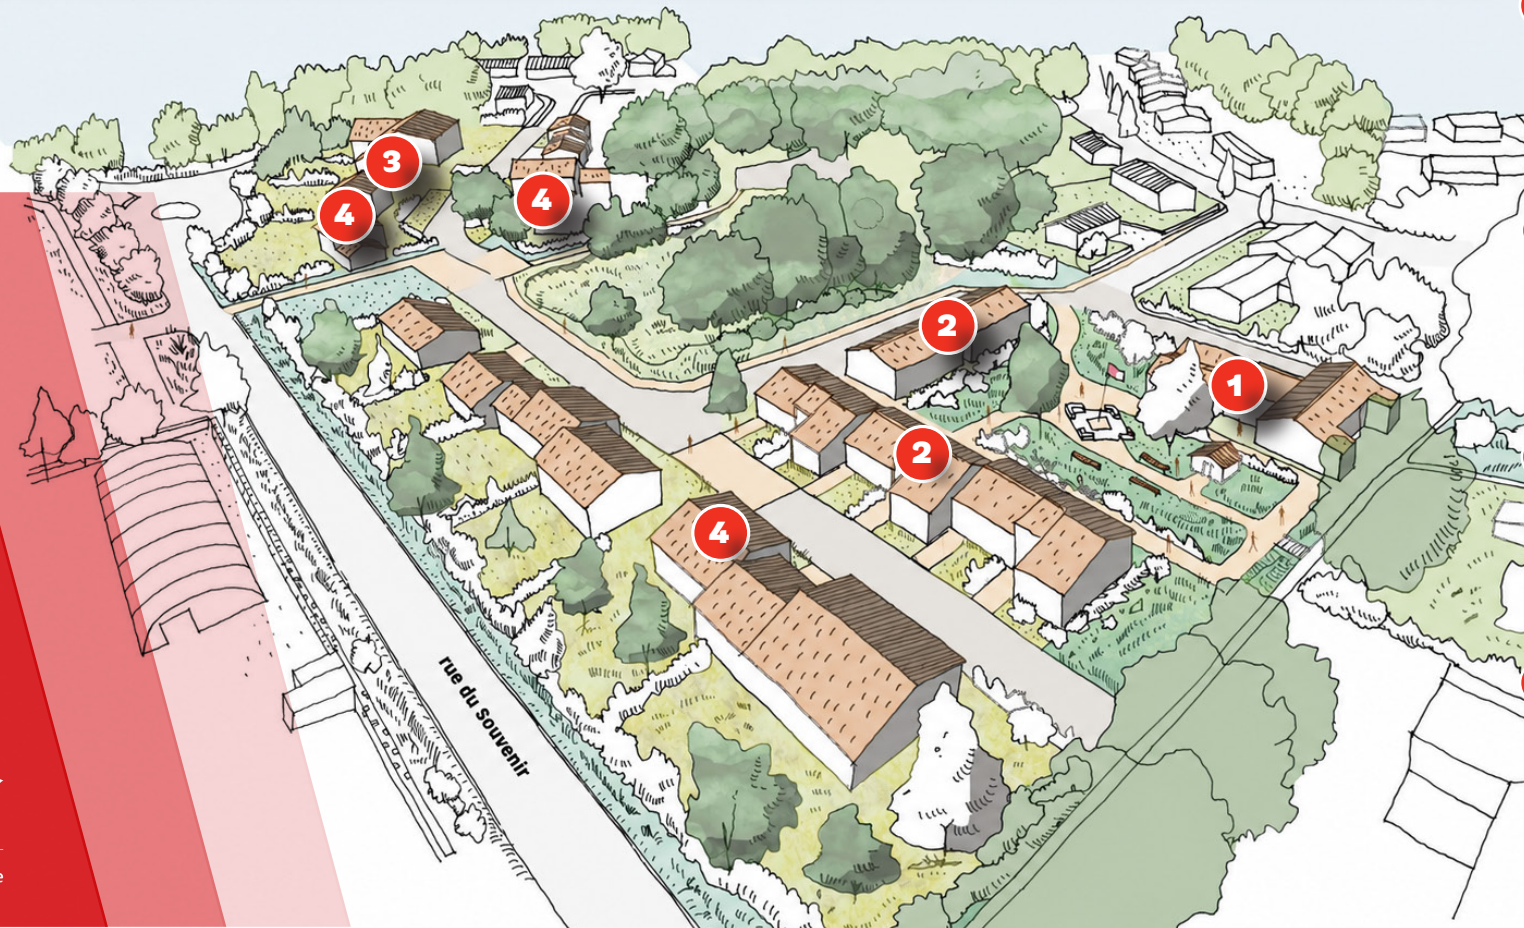

LE CAILLOU 3 : L'HABITAT SOUS TOUTES SES FORMES !

1 Habitat Inclusif

2 Personnes âgées

3 Location

4 Accession

VendéeHabitat
Le futur a de l'expérience

COMMUNE
La Chaize le Vicomte
VENDEE

VENDEE HABITAT ET LA CHAIZE-LE-VICOMTE DONNENT VIE À UN QUARTIER POUR TOUS !

Avec un investissement de **plus de 5 millions d'euros**, Vendée Habitat aménage un quartier de vie diversifié comprenant 10 logements locatifs, 10 logements adaptés au maintien à domicile, un habitat inclusif de 6 lgts et une salle commune et 6 maisons en location-accession (PSLA), pour créer **une véritable mixité, sociale et intergénérationnelle, démarrage au printemps 2027.**

La Roche-sur-Yon
Affiliation
Le cœur Vendée

VENDEE
LE DÉPARTEMENT

Liberté • Égalité • Fraternité
REPUBLIQUE FRANÇAISE

cnsa
Caisse nationale de
solidarité pour l'autonomie

@Ouest Architecture Urbanisme

www.vendeehabitat.fr