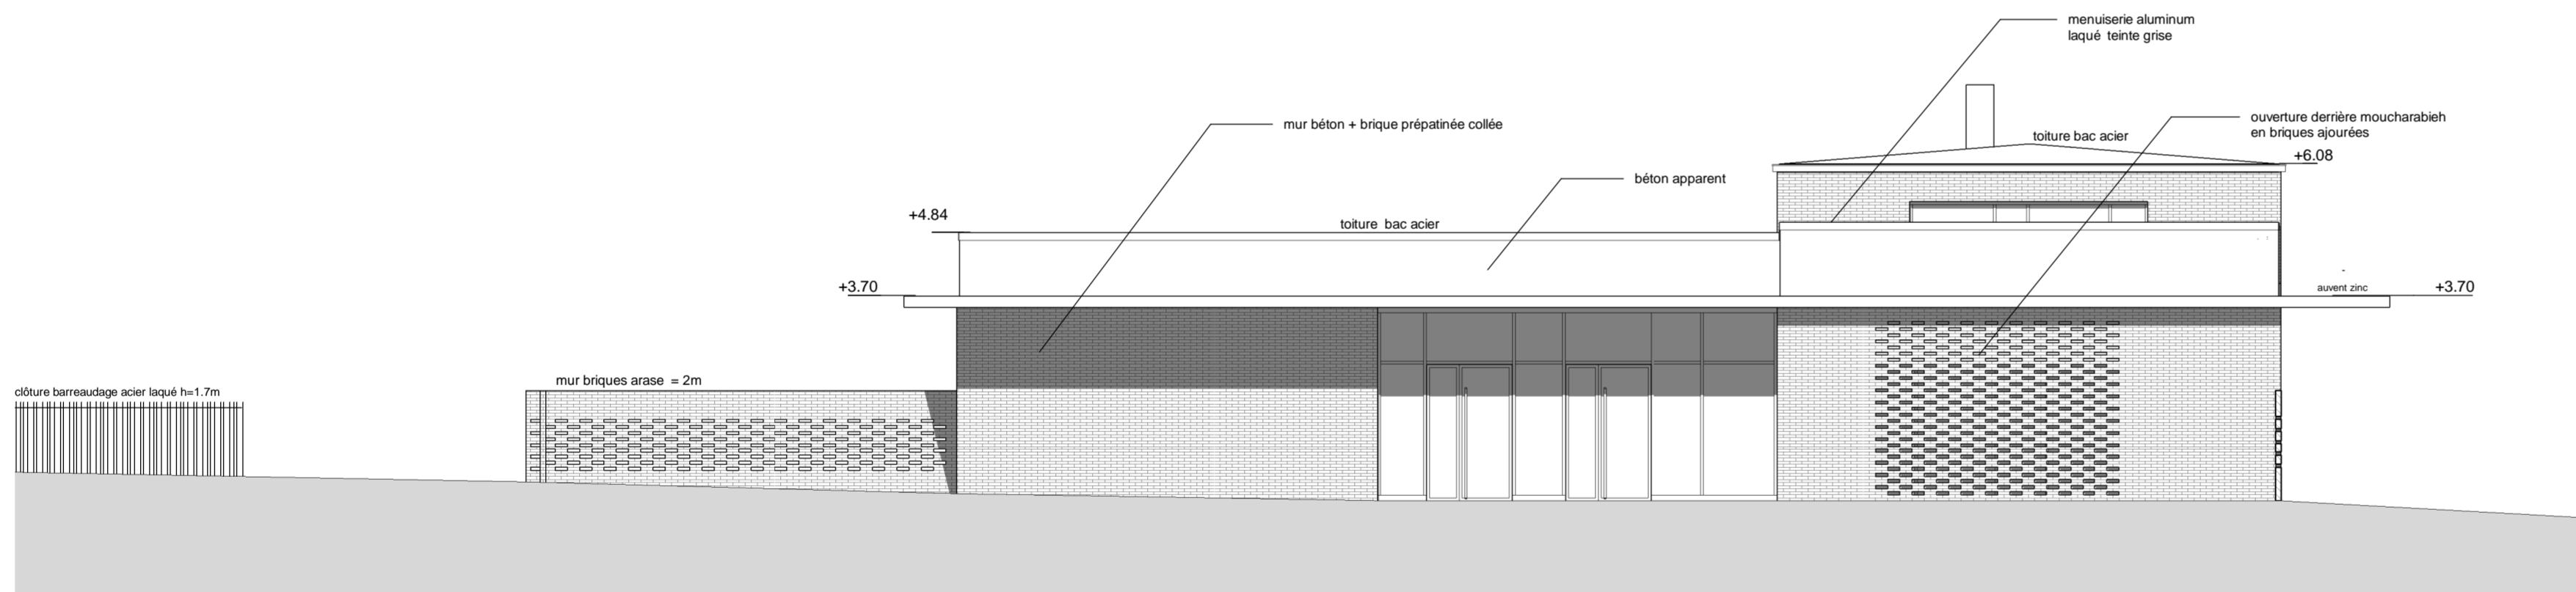

FAÇADE SUD  
Echelle 1 / 100

FAÇADE NORD  
Echelle 1 / 100

FAÇADE OUEST  
Echelle 1 / 100

FAÇADE EST  
Echelle 1 / 100

## Construction d'un Crématorium

Thieblemont-Faremont

FAÇADES

716 PC 05-40

Echelle : 1/100

Date : 19/12/2018

Modifications :

MAÎTRE D'OUVRAGE :  
CEOTTO SA  
48 Avenue du Colonel Moll  
51300 Vitry-le-François