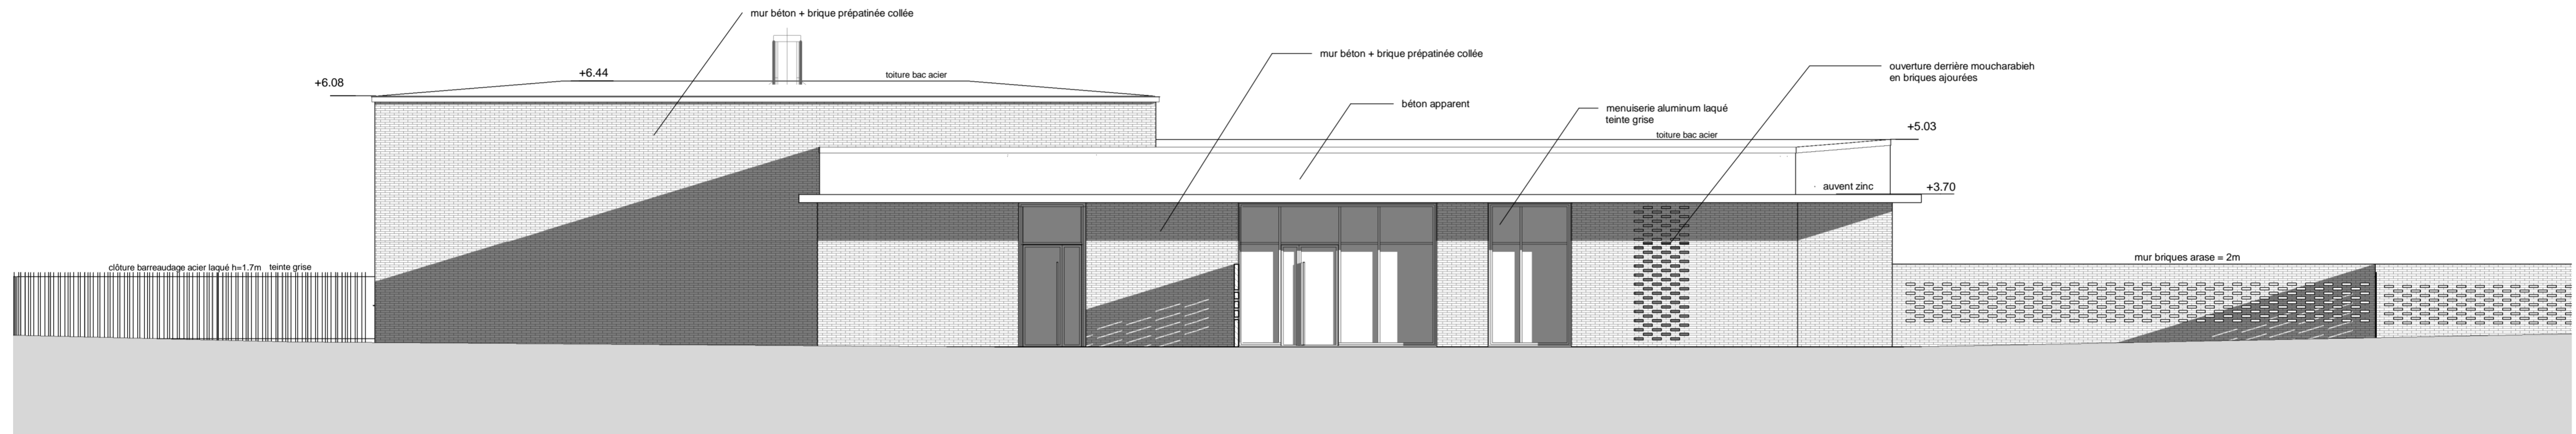

FAÇADE SUD  
Echelle 1 / 100

FAÇADE NORD  
Echelle 1 / 100

FAÇADE OUEST  
Echelle 1 / 100

FAÇADE EST  
Echelle 1 / 100

## Construction d'un Crématorium

Thieblemont-Faremont

FAÇADES

716 PC 05-40

Echelle : 1/100

Date : 19/12/2018

Modifications :

MAÎTRE D'OUVRAGE :  
CEOTTO SA  
48 Avenue du Colonel Moll  
51300 Vitry-le-François