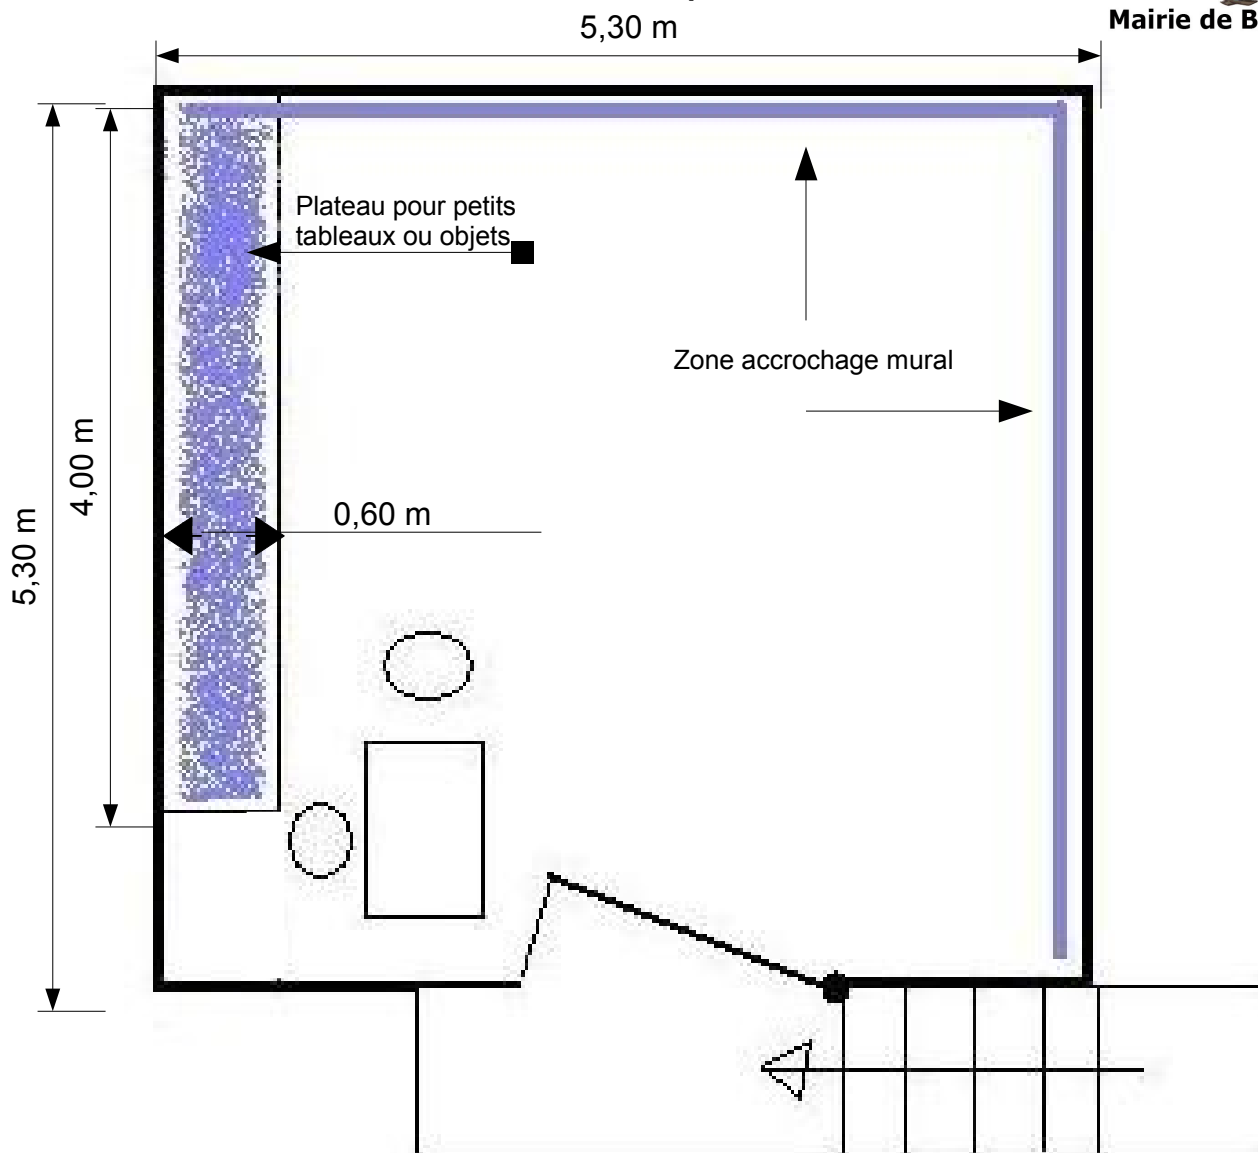

Pavillon Renaissance / Plan d'exposition

Capacité : 25 – 30 tableaux taille moyenne