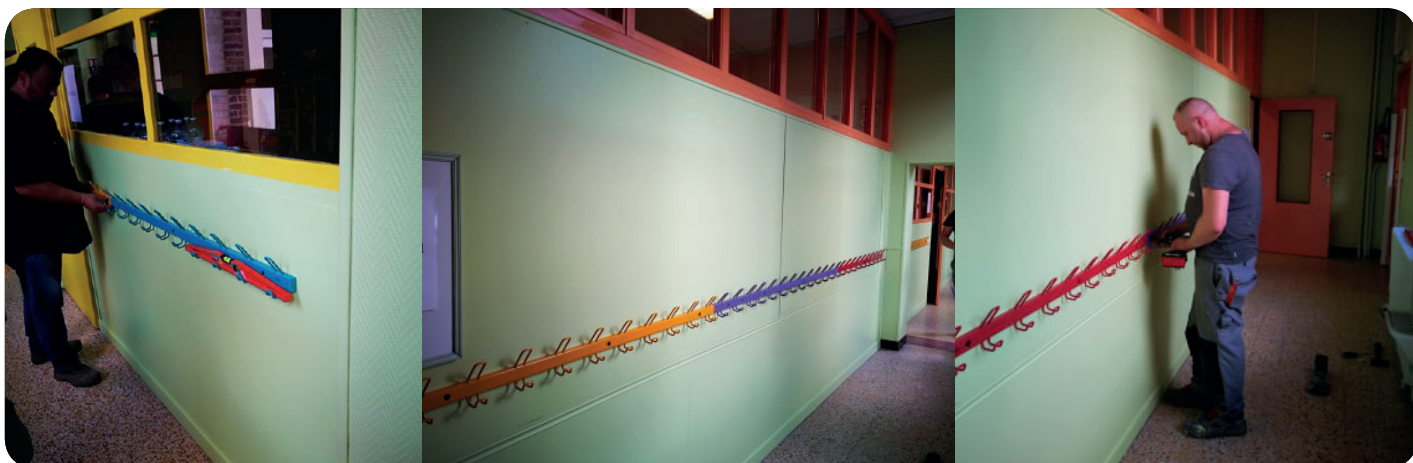

Fournitures pour le psychologue scolaire
=> 143 €

ECOLE FRANCOISE DOLTO

Réhaussement des murets de l'enceinte de l'école + modification de l'entrée => 14 976 €
Autres dépenses de remise en état => 509 €
Protection des poteaux intérieurs => 2 200 €
Armoire pour la direction => 334 €
Mise en place de porte-manteaux => 318 €
Achat d'un nouveau téléphone => 55 €
La remise en peinture du couloir a été réalisée par nos services techniques.