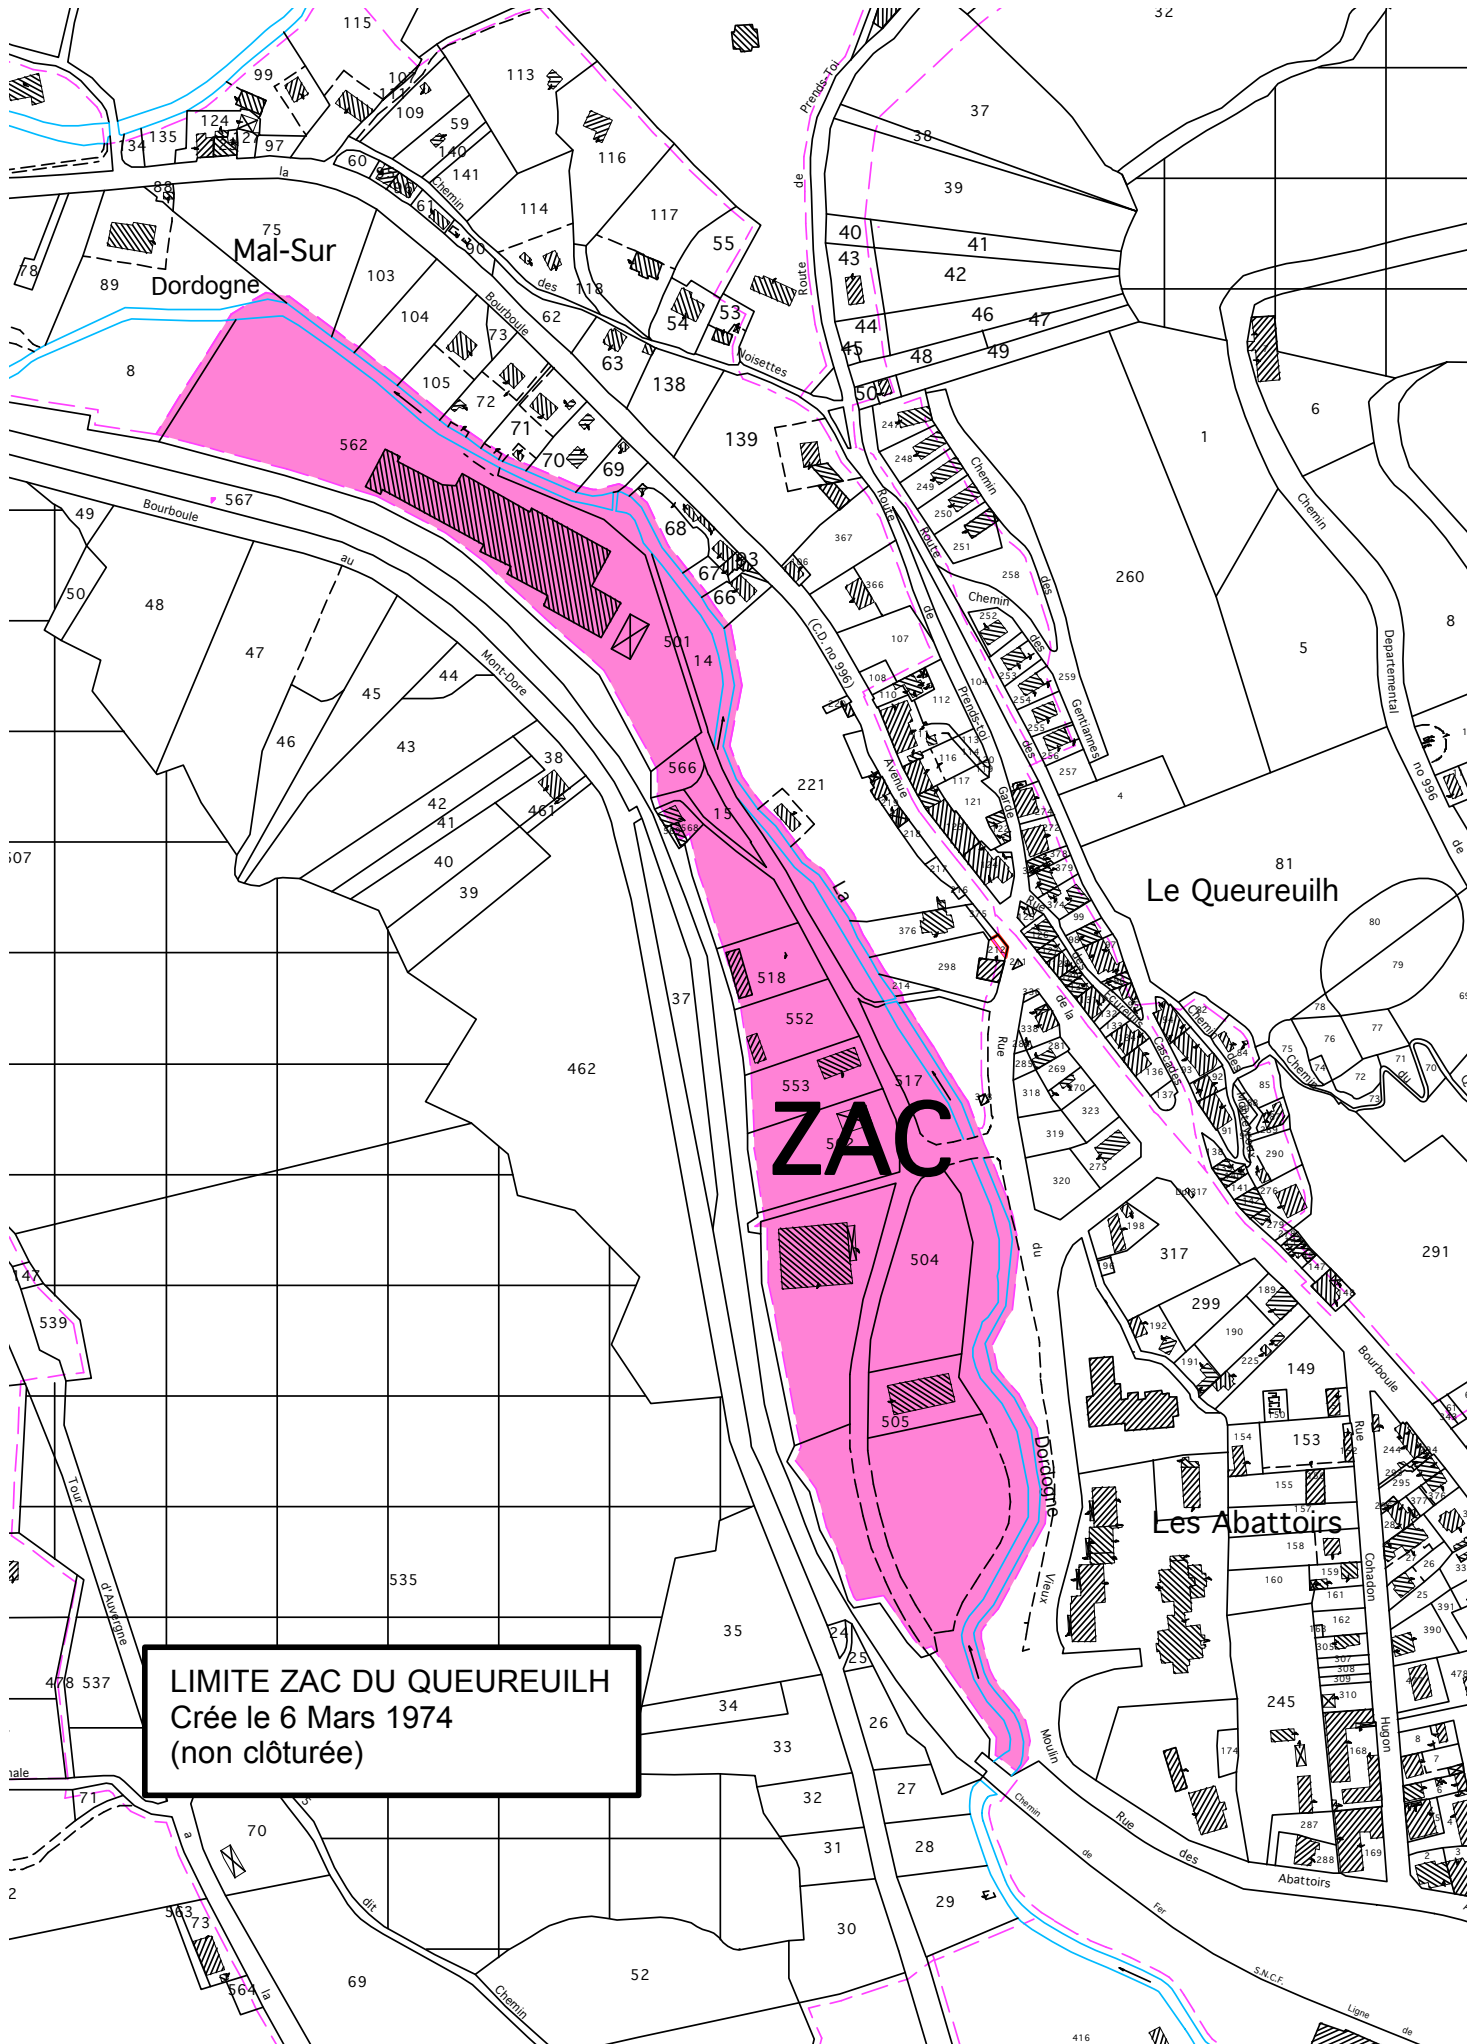

ZAC du Queureuilh

Vu pour rester annexé
à la délibération du
8 Novembre 2017

Le Maire

- Prescription

Délibération du conseil municipal
du 20 Septembre 2004

- Arrêt du projet

Délibération du conseil municipal
du : 27 septembre 2016

- Approbation

Délibération du conseil municipal
du : 8 Novembre 2017

LIMITE ZAC DU QUEUREUILH
Créé le 6 Mars 1974
(non clôturée)

ZAC

Mal-Sur

Dordogne

Le Queureuilh

Les Abattoirs