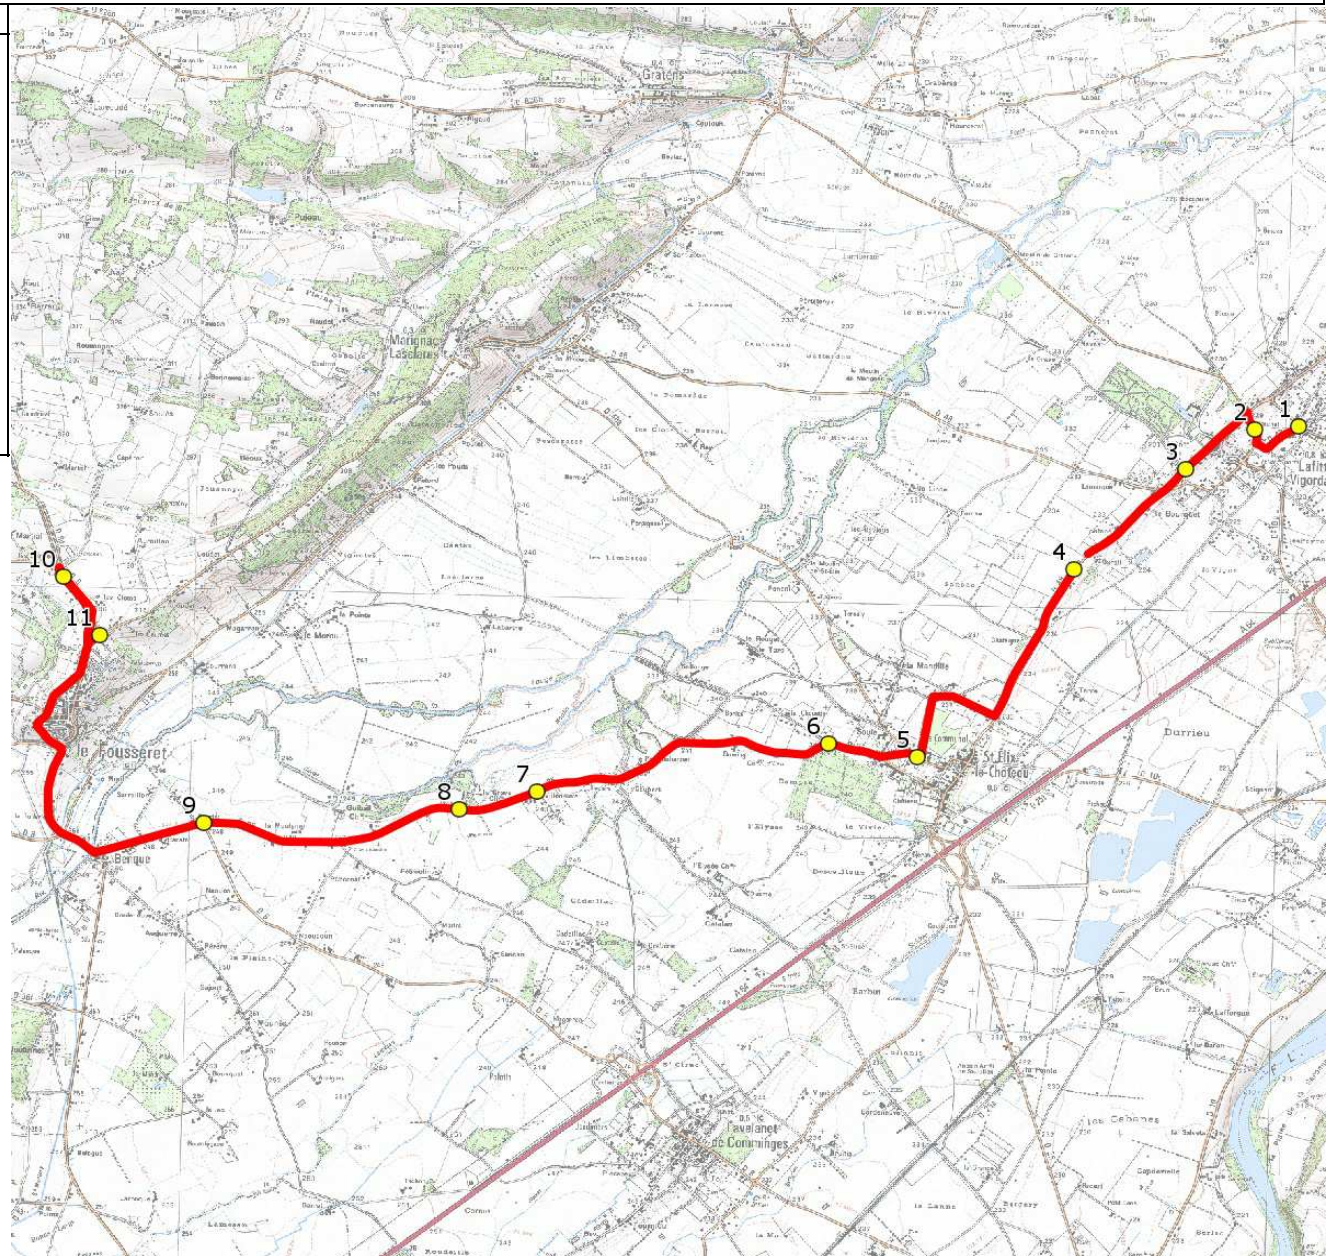

Mise à jour : 01/09/2017

Ligne : LAFFITE VIGORDANE-COL.&EC.LE FOUSSERET

Ligne N° : S2226

Marché (année de notification-durée) : 2011-7

Transporteur : TRANSPORTS LAFFORGUE

Km en charge : 13 Km

Nombre de places assises : 60 pl

Sous-traitant :

Année : 2006

ITINERAIRE INDICATIF (ALLER)	LMMJV--
<b>LAFITTE-VIGORDANE</b>	
1. ABCDn0042 Notre Dame	08:05
2. Ecole Maternelle	08:06
3. ABCDn433 Château	08:08
4. Garail	08:09
<b>SAINT-ELIX-LE-CHATEAU</b>	
5. ABCDn0887 Le Château	08:13
6. RD25/Chemin Salonges	08:15
<b>LE FOUSSERET</b>	
7. RD25/Petit Johannet	08:18
8. RD25/Château de la Grave	08:21
9. RD25/RD8/Dardets	08:23
10. Collège Pierre & Marie Curie	08:30
11. Ecole Élémentaire	08:35

Sous-traitant :

Année : 2006

ITINERAIRE INDICATIF (RETOUR)	LM-JV--	Merc
LE FOUSSERET		
1. Ecole Élémentaire	16:55	12:35
2. Collège Pierre & Marie Curie	17:05	12:45
3. RD25/RD8/Dardets	17:10	12:50
4. RD25/Château de la Grave	17:14	12:54
5. RD25/Petit Johannet	17:15	12:55
SAINT-ELIX-LE-CHATEAU		
6. RD25/Chemin Salonges	17:16	12:56
7. RD25/Le Communal	17:19	12:59
8. ABCDn0887 Le Château	17:20	13:00
LAFITTE-VIGORDANE		
9. Garail	17:29	13:09
10. ABCDn433 Château	17:30	13:10
11. ABCDn0042 Notre Dame	17:34	13:14
12. Ecole Maternelle	17:35	13:15