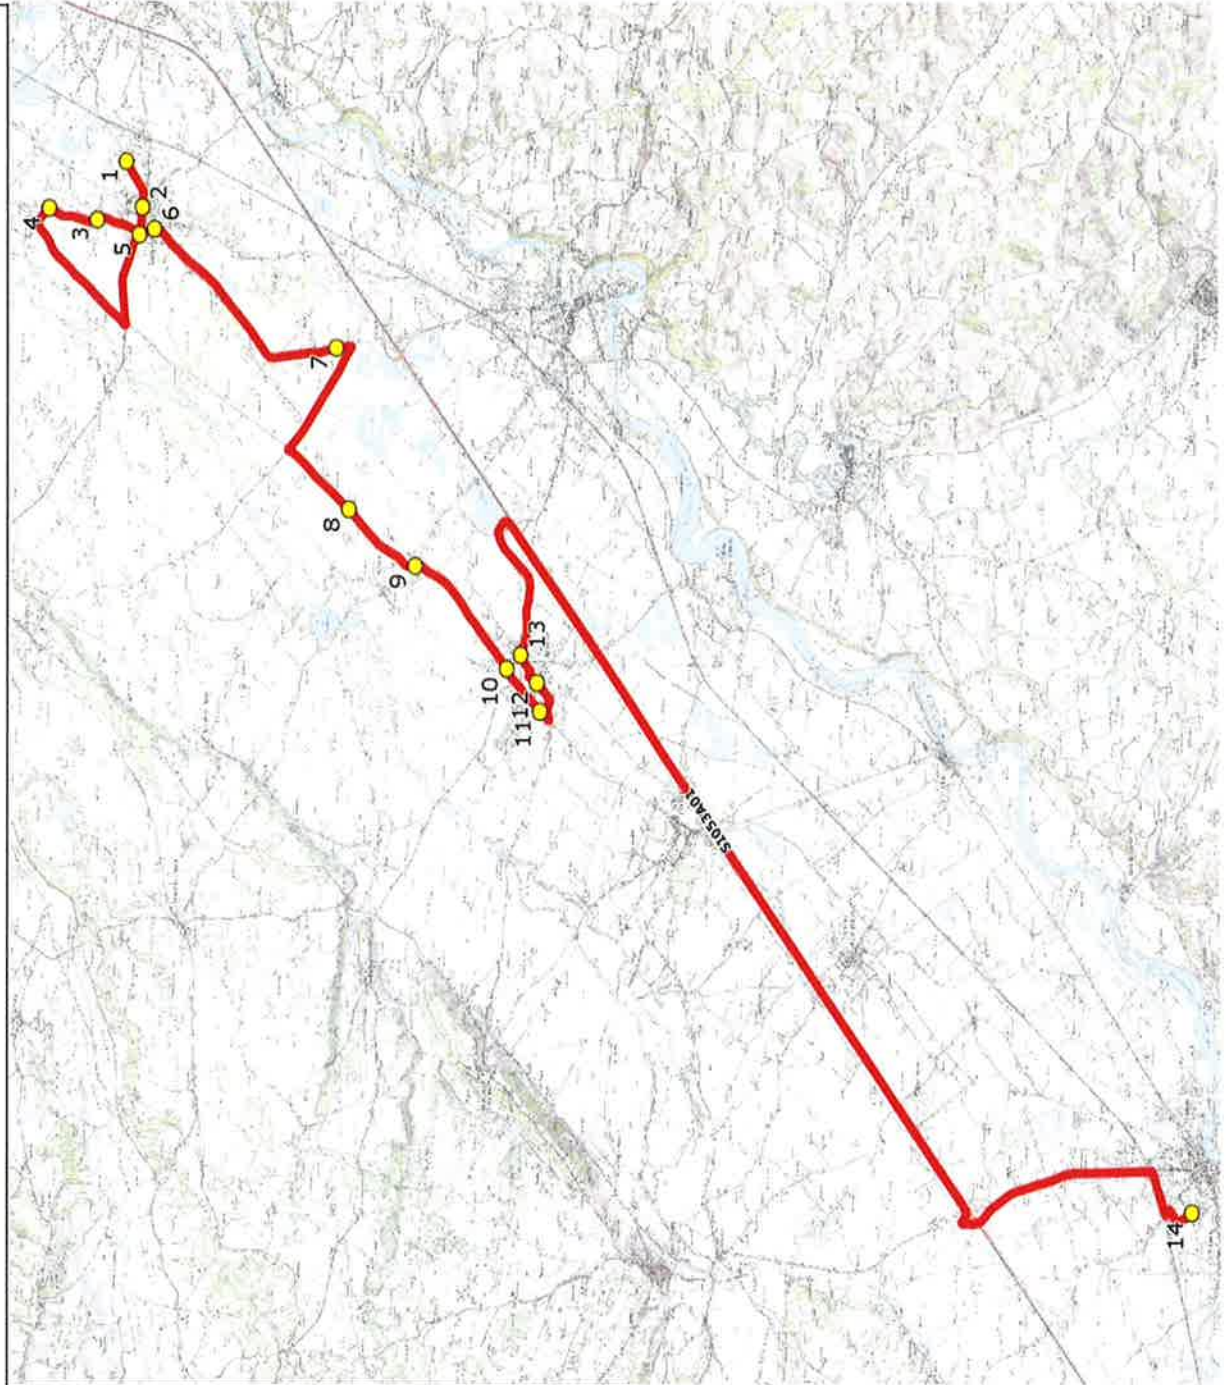

Mise à jour : 01/08/2020

Ligne : LONGAGES - LYCEE DE CAZERES

Ligne N° : S1053

Marché (année de notification-durée) : 2020-7

Km en charge : 37 Km

Nombre de places assises :

Sous-traitant :

ITINERAIRE INDICATIF (ALLER)	LMMJV-
LONGAGES	
1. ABCDn0281 Cimetière	06:55
2. Place/Halle	06:57
3. ABCDn0601 Joulieu	06:59
4. ABCDn0970 Cerni	07:01
5. Poteaux Mairie	07:03
6. ABCDn0566 Garros	07:04
CARBONNE	
7. ABCDn1425 Le Lançon	07:10
PEYSSIES	
8. Atribus Nougaret	07:15
9. Vis à vis Cap d'Oustau	07:17
LAFITTE-VIGORDANE	
10. ABCDn0252 La Chapelle	07:22
11. ABCDn433 Château	07:23
12. ABCDn1553 Mairie	07:25
13. Poteaux Notre Dame	07:26
CAZERES	
14. Lycée Martin Malvy	07:45

Mise à jour : 01/08/2020

Ligne : LONGAGES - LYCEE DE CAZERES

Ligne N° : S1053

Marché (année de notification-durée) : 2020-7

Transporteur :

Km en charge : 37 Km

Nombre de places assises :

Sous-traitant :

ITINERAIRE INDICATIF (RETOUR)	LM-JV-	Merc
CAZERES		
1. Lycée Martin Malvy	17:45	13:15
LAFITTE-VIGORDANE		
2. Abrisus Notre Dame	18:04	13:34
3. ABCDn1553 Mairie	18:05	13:35
4. ABCDn433 Château	18:07	13:37
5. ABCDn0252 La Chapelle	18:08	13:38
PEYSSIES		
6. Abrisus Cap d'Oustau	18:13	13:43
7. Abrisus Nougaret	18:15	13:45
CARBONNE		
8. ABCDn1425 Le Lançon	18:20	13:50
LONGAGES		
9. ABCDn0566 Garros	18:26	13:56
10. Poteaux Mairie	18:27	13:57
11. ABCDn0970 Cerni	18:33	14:03
12. ABCDn0601 Joulieu	18:35	14:05
13. Place/Halle	18:37	14:07
14. ABCDn0281 Cimetière	18:40	14:10