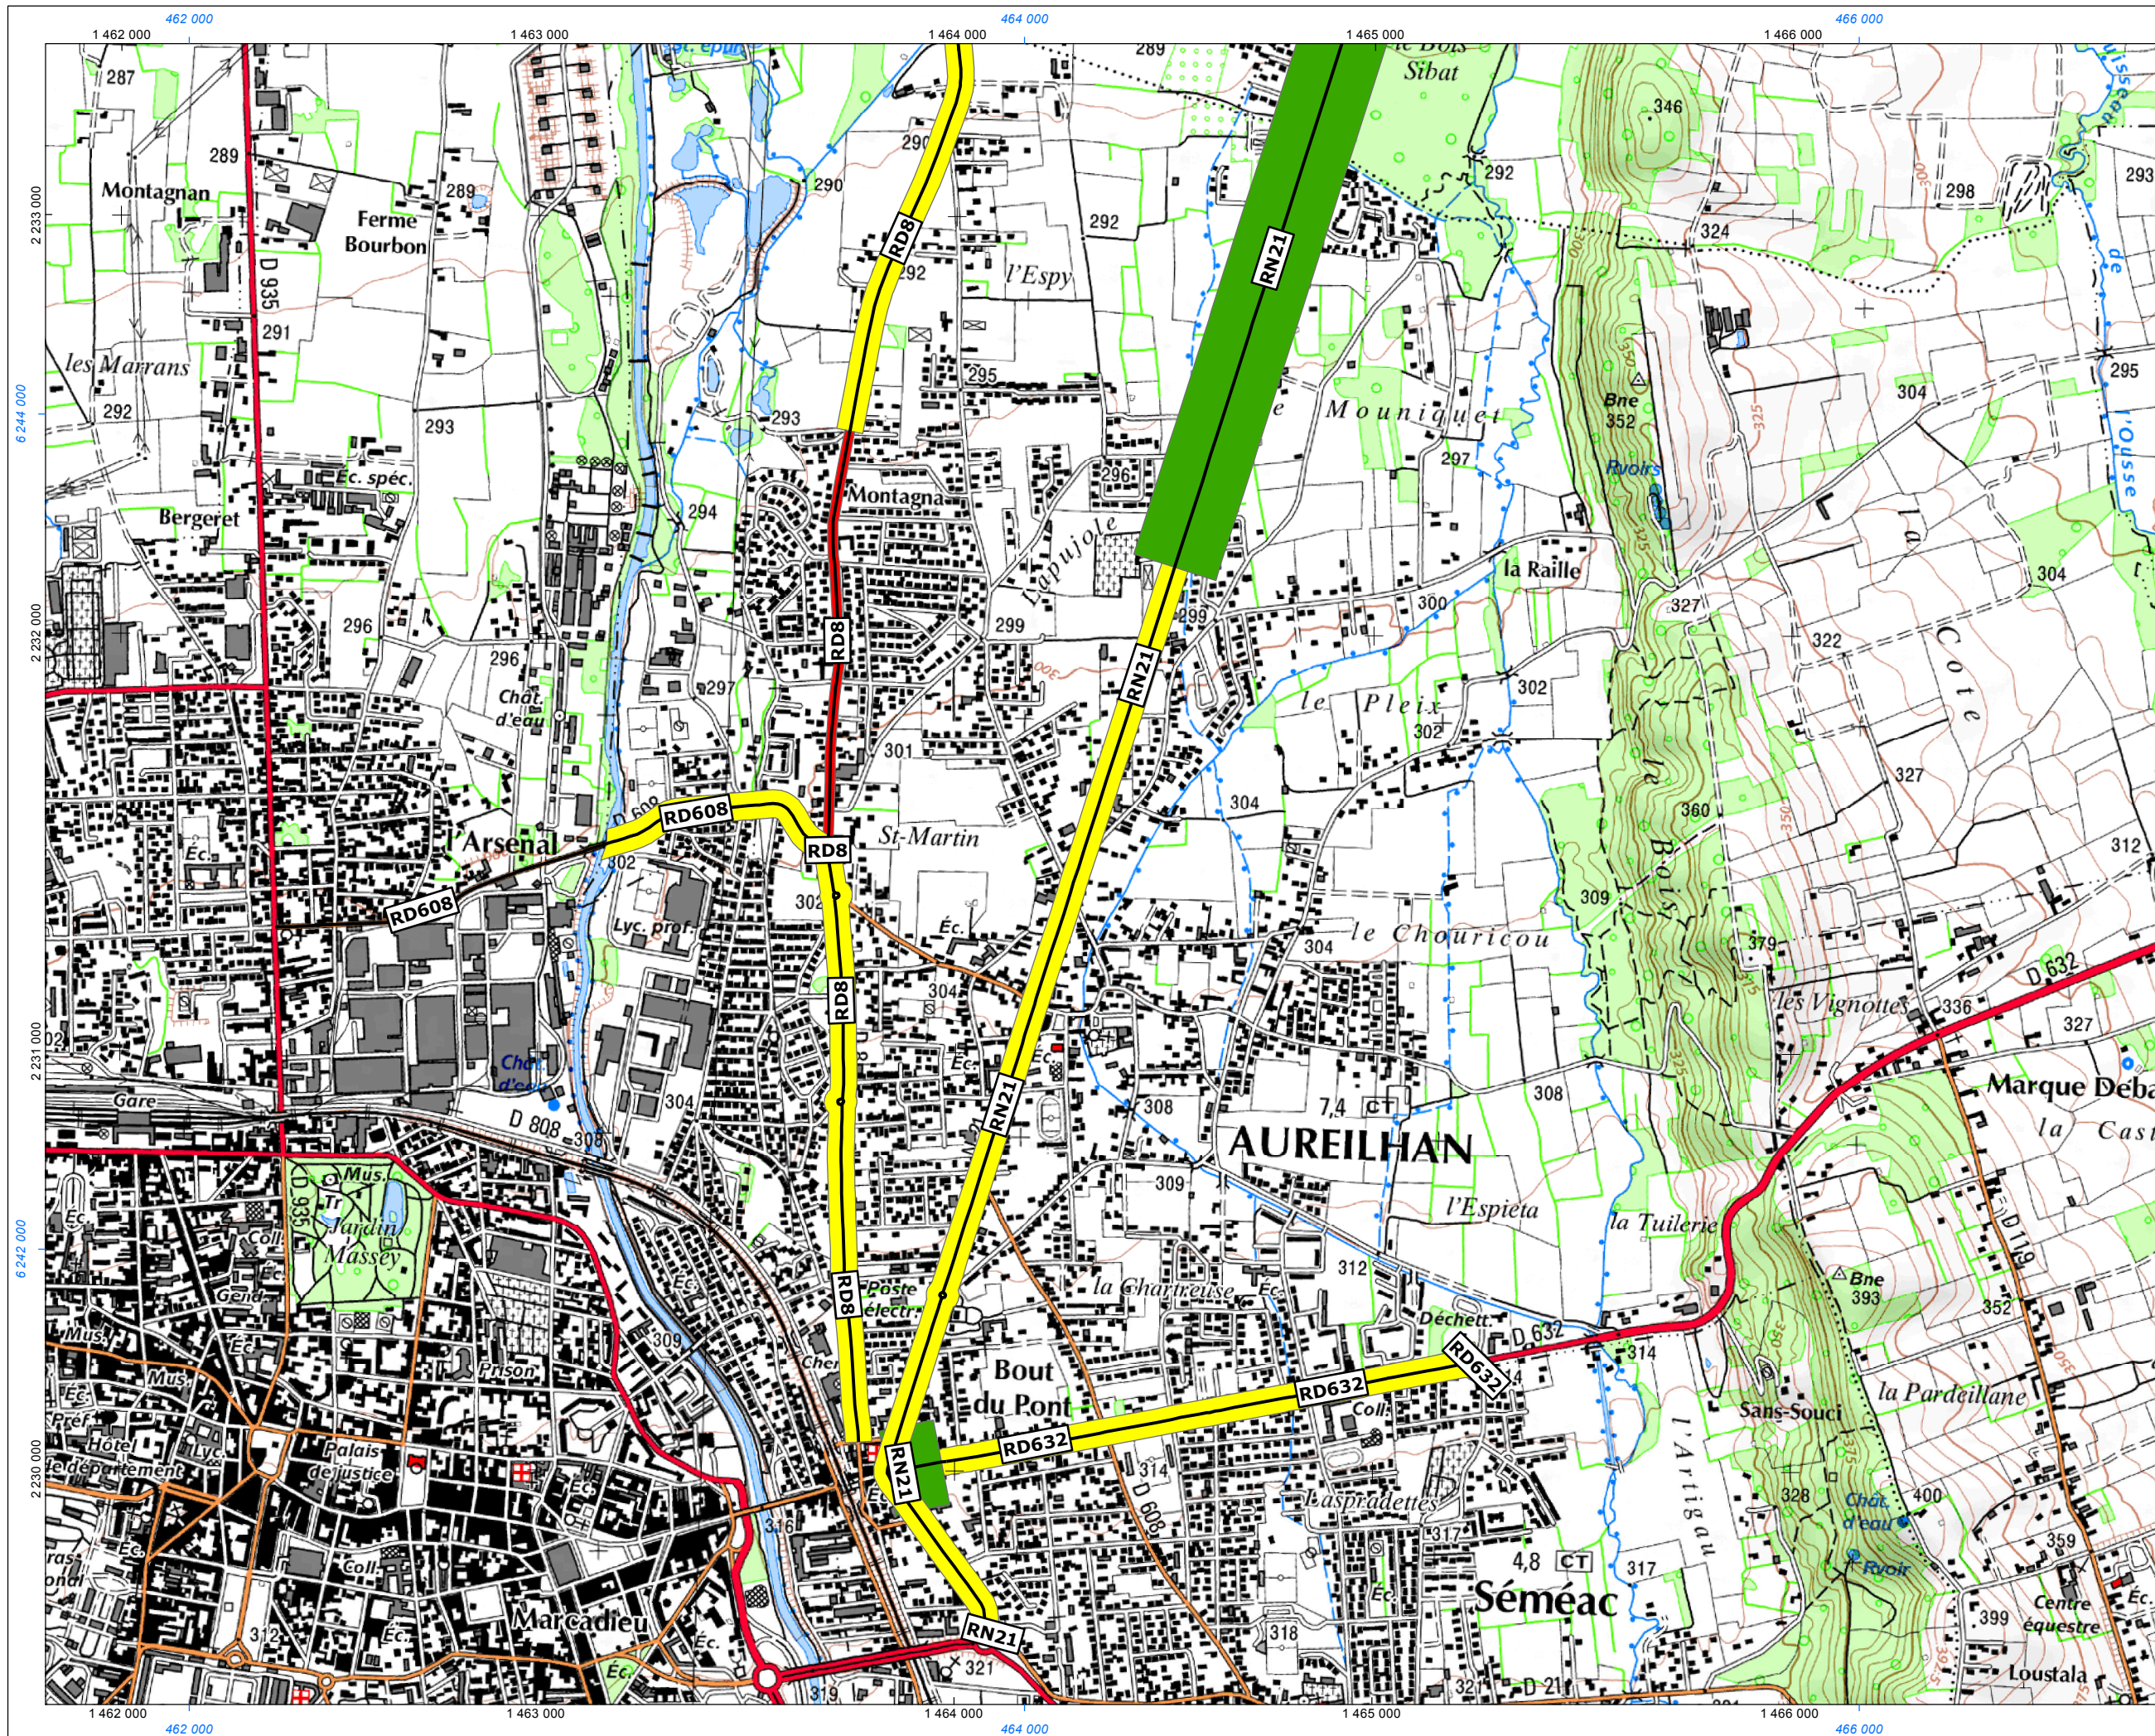

# Aureilhan

Carte de bruit source DDT65

— Axe concerné par le classement du bruit

Secteur de bruit

- Catégorie 3
- Catégorie 4
- Catégorie 5

1:15 000 au format A3  
 200 100 0 200 400 Mètres

Production : TADD, CACG, Pyrénées  
 Cartographie  
 Source : IGN, BD TOPO; DDT65  
 Projection : RGF - Lambert93  
 Le quadrillage en noir correspond au système de projection RGF - CC43. Le quadrillage en bleu correspond au système de projection RGF -