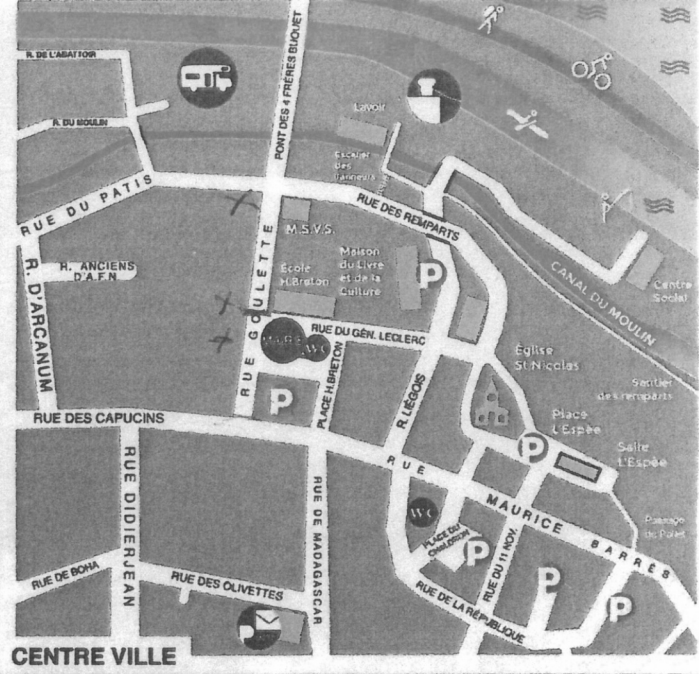

CHAMAGNE  
BAYON  
LUNÉVILLE

- LÉGENDE**
- Aire de camping-car
  - Monument de Lorraine
  - Jeux pour enfants
  - Music Hall
  - Piscine d'été
  - Port de plaisance
  - Karting
  - Mini-golf
  - Police - Gendarmerie
  - Camping

Réalisation : Office de Tourisme - Échelle variable