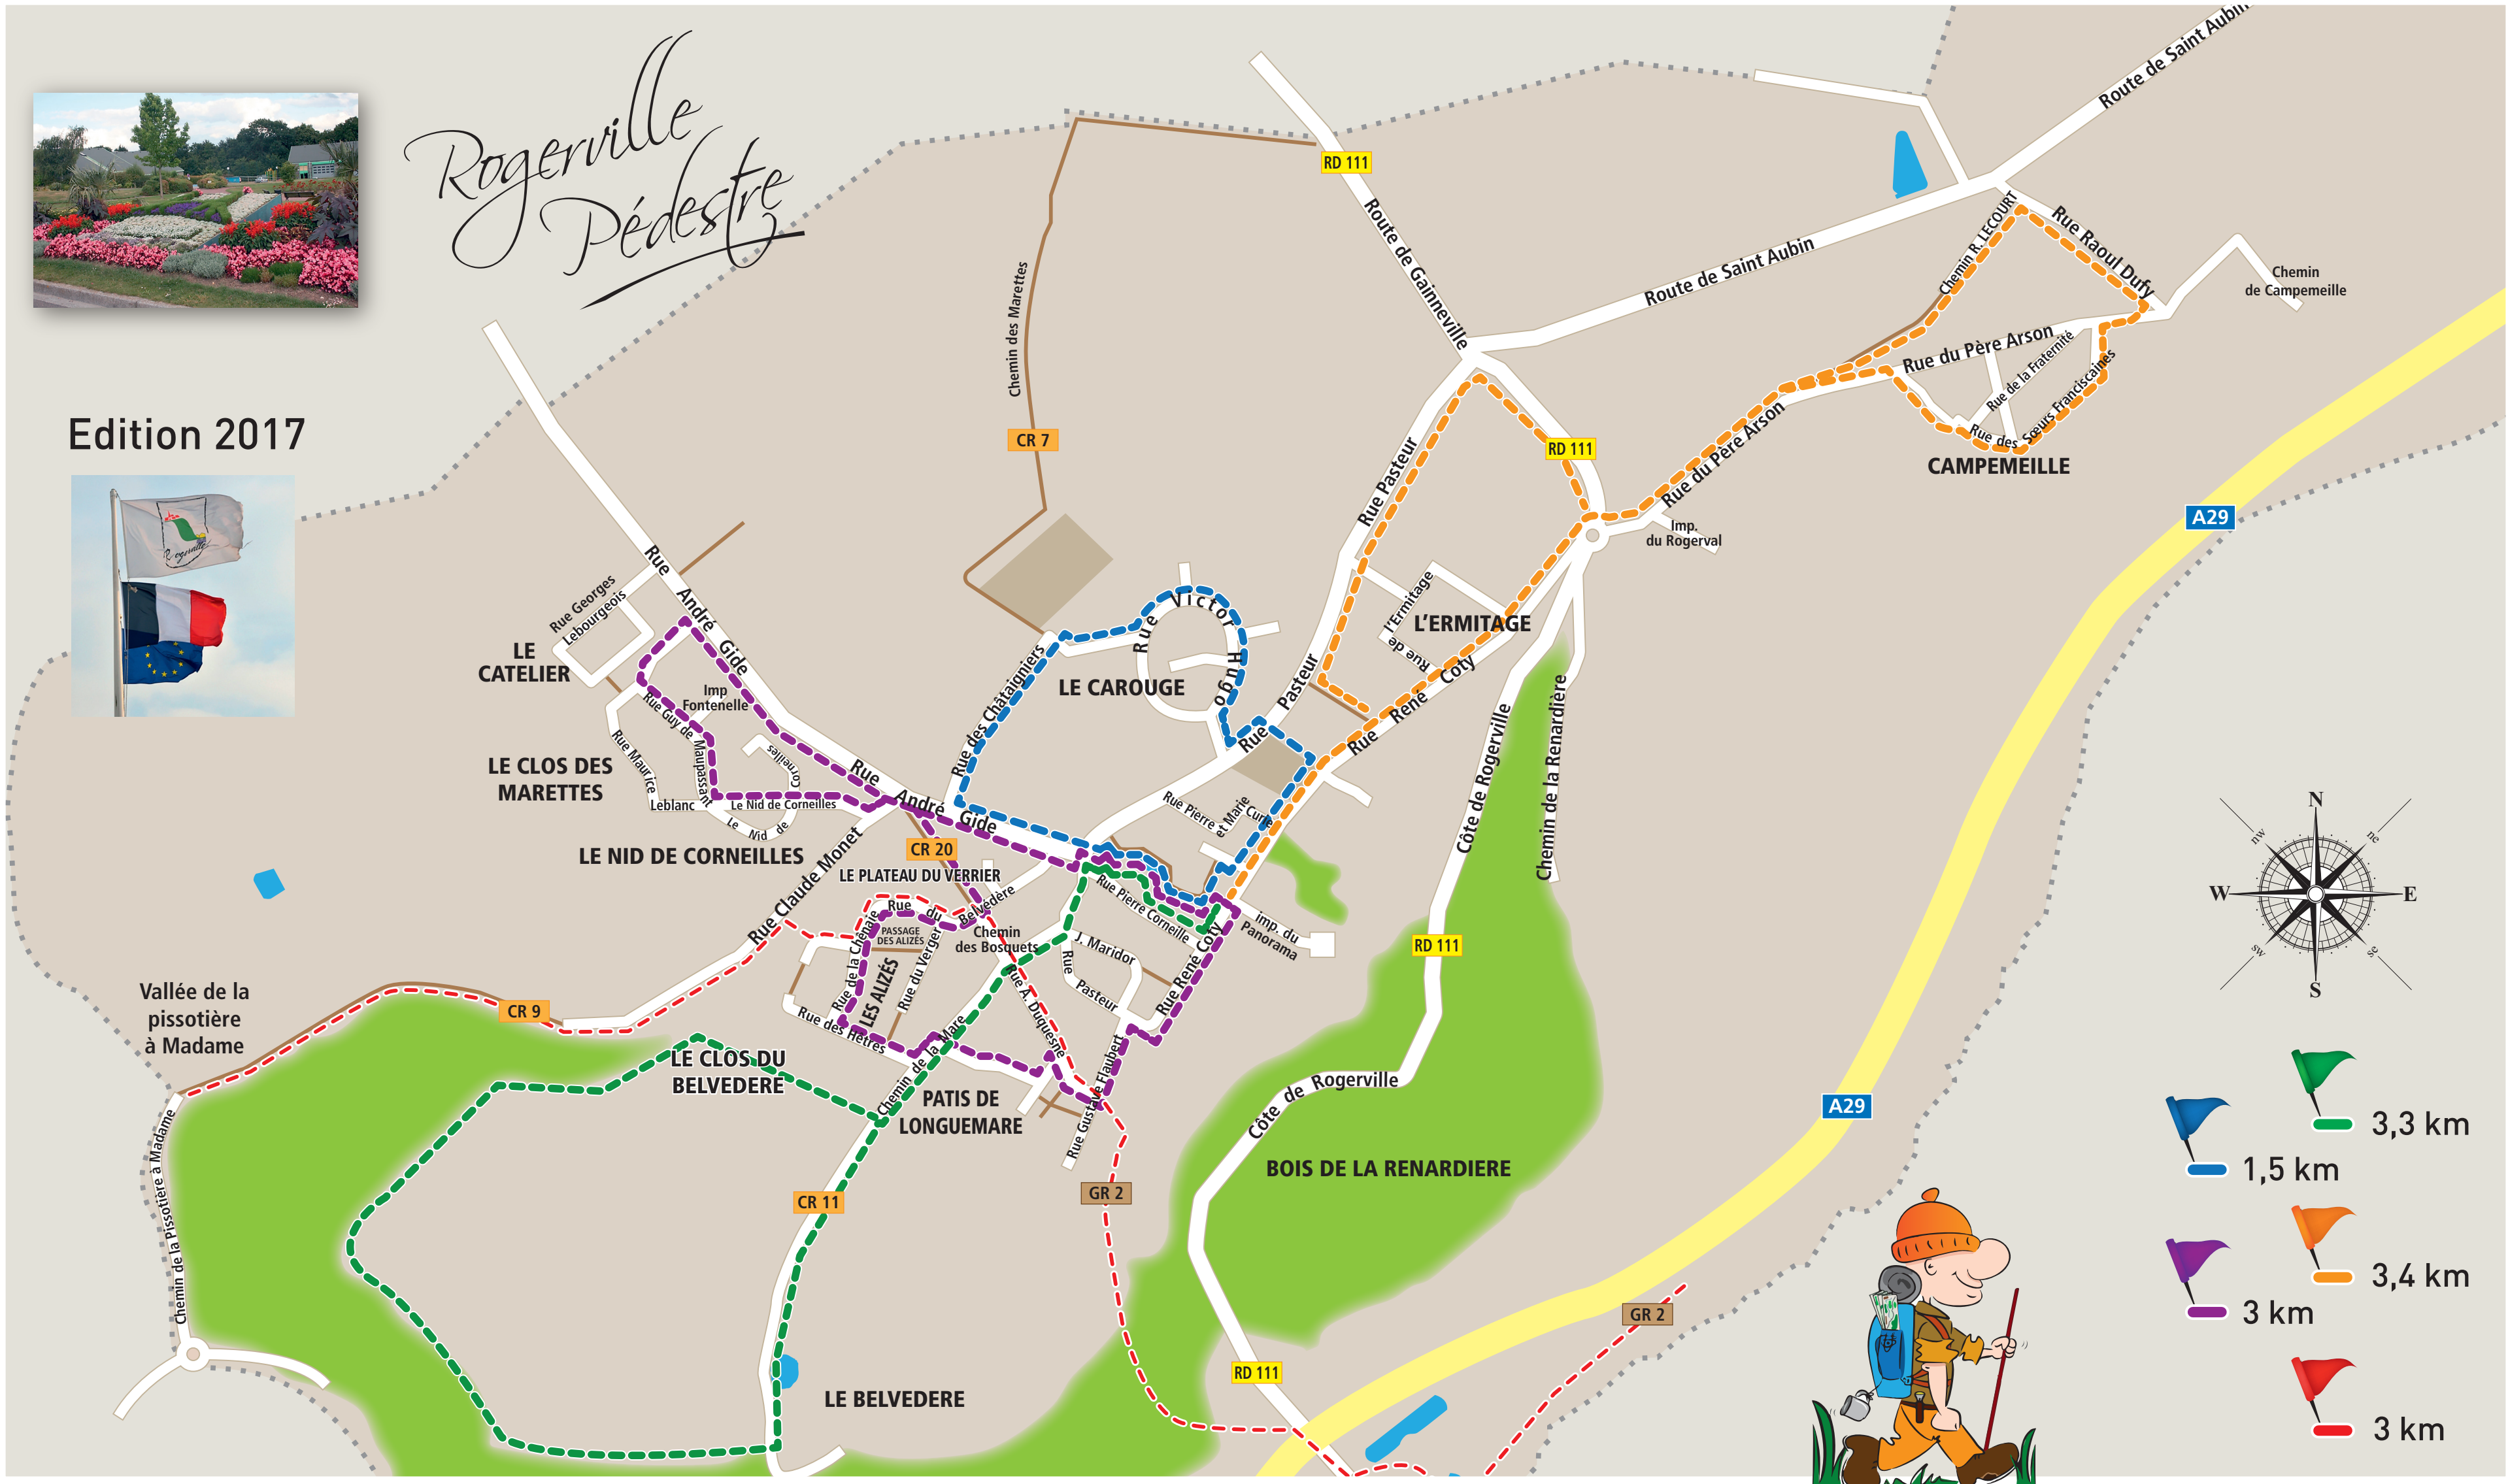

## PLAN DE ROGERVILLE

Edition 2017

# Rogerville Pédestre

Edition 2017

-  1,5 km
-  3 km
-  3,3 km
-  3,4 km
-  3 km