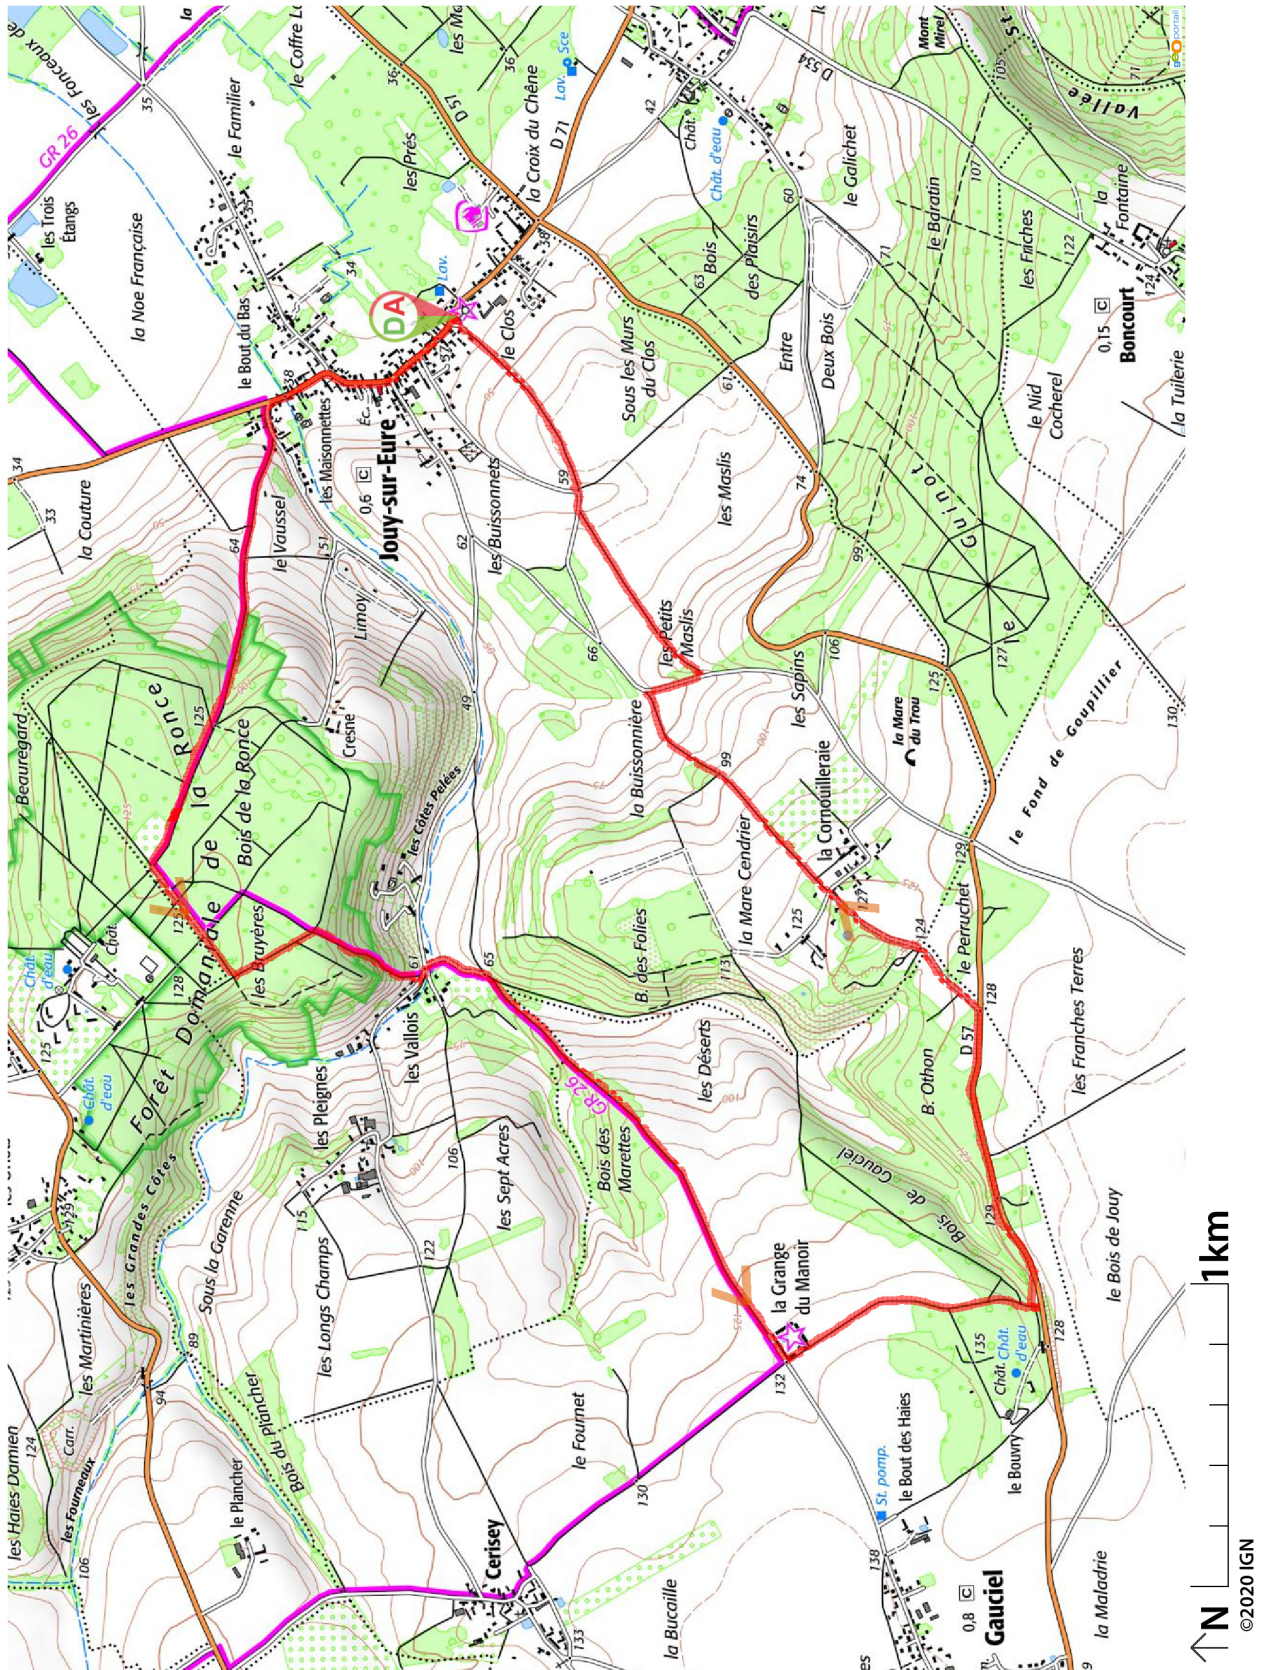

Randonnée n°4218121

Durée :	3h	Difficulté :	Facile
Distance :	11km	Retour point de départ :	Oui
Dénivelé positif :	198m	Activité :	A pied
Dénivelé négatif :	175m	Commune :	Jouy-sur-Eure (27120)
Point haut :	181m		
Point bas :	68m		

Description

(D/A) Eglise

(D/A)

Points de passages

D/A

N 49.047783° / E 1.304664° - alt. 68m - km 0

Informations pratiques

Donnez-nous votre avis sur : <https://www.visorando.com/randonnee-4218121>

Téléchargez l'application Visorando pour suivre cette randonnée

Visorando et l'auteur de cette fiche ne pourront pas être tenus responsables en cas d'accident survenu sur ce circuit.