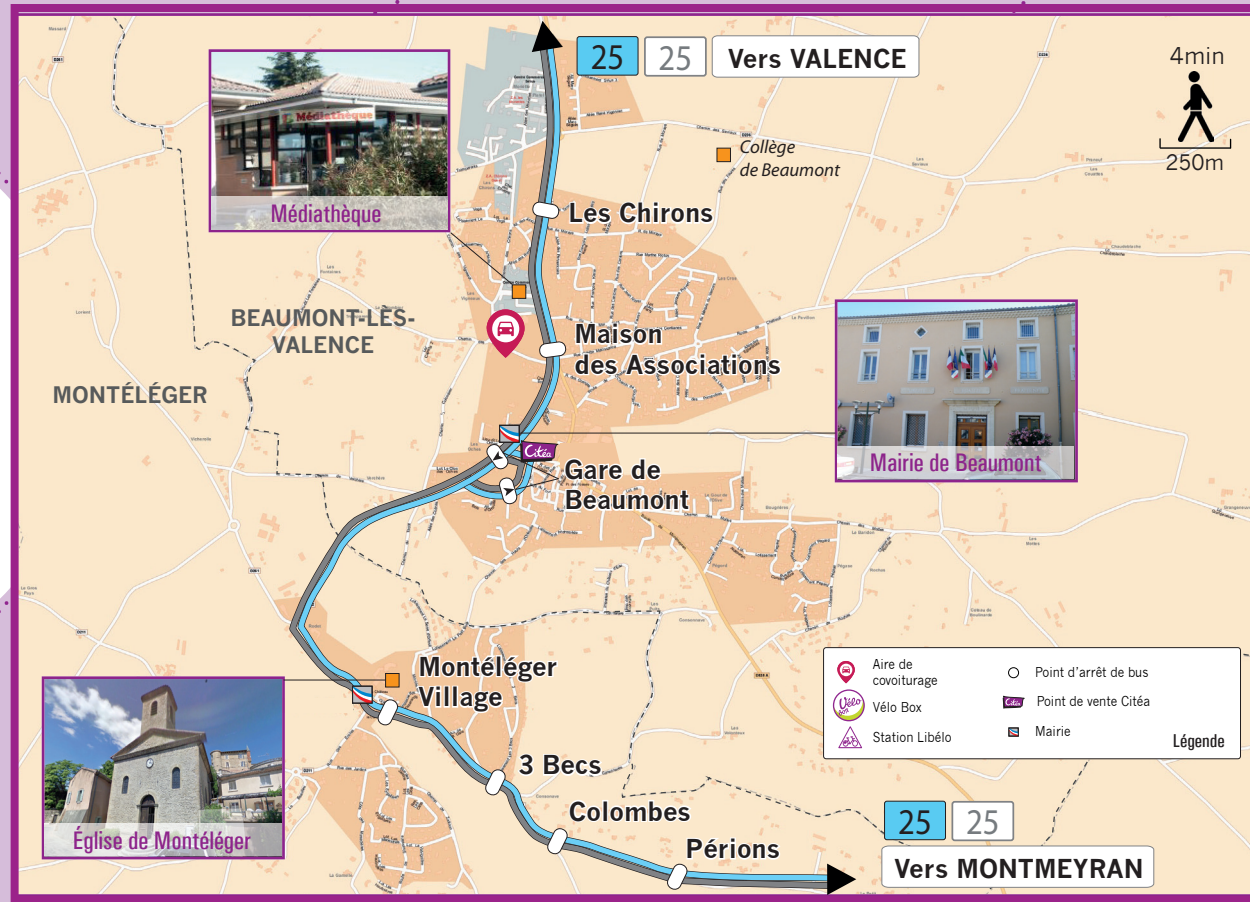

VOS LIGNES DE BUS

1,20€ MAXIMUM LE TRAJET

25 MONTMEYRAN <-> VALENCE
Le Parc Gare Routière

25 CREST <-> VALENCE
Gare Routière

Ligne du Conseil Départemental de la Drôme ouverte aux voyageurs Citéa.

E LIGNES EXPRESS
Le service EXPRESS permet la desserte des principaux établissements scolaires. Ces services sont ouverts à l'ensemble des voyageurs.
Découvrez vos lignes sur www.citea.info

DANS COMBIEN DE TEMPS PASSE MON PROCHAIN BUS ?

FLASHEZ

- À l'arrêt flashez le QRcode*
- Consultez le site mobile et applications App Store & Google play

* Le coût de la lecture du QRcode dépend de la connexion négociée avec votre opérateur téléphonique.

VOS SERVICES VÉLO

Libélo
Vélo box

LE VÉLO EN LIBRE-SERVICE*

Sur Valence et Bourg-lès-Valence, 160 vélos en libre-service sont à votre disposition 7j/7 et 24h/24.

FORMULE JOURNÉE Accès au service * 1 €

ABONNEMENT ANNUEL Accès au service * 15 €

VALENCE Pôle Bus : à proximité de la fontaine monumentale

* Services accessibles dès l'âge de 16 ans.

www.citea.info

INFORMATIONS : 04 75 600 626
RÉSERVATION VÉLO LIBRE-SERVICE : 0811 005 678

NOUVEAU
Le plan vélo de Valence-Romans Déplacements vous informe des aménagements existants et suggère des itinéraires tranquillisés.