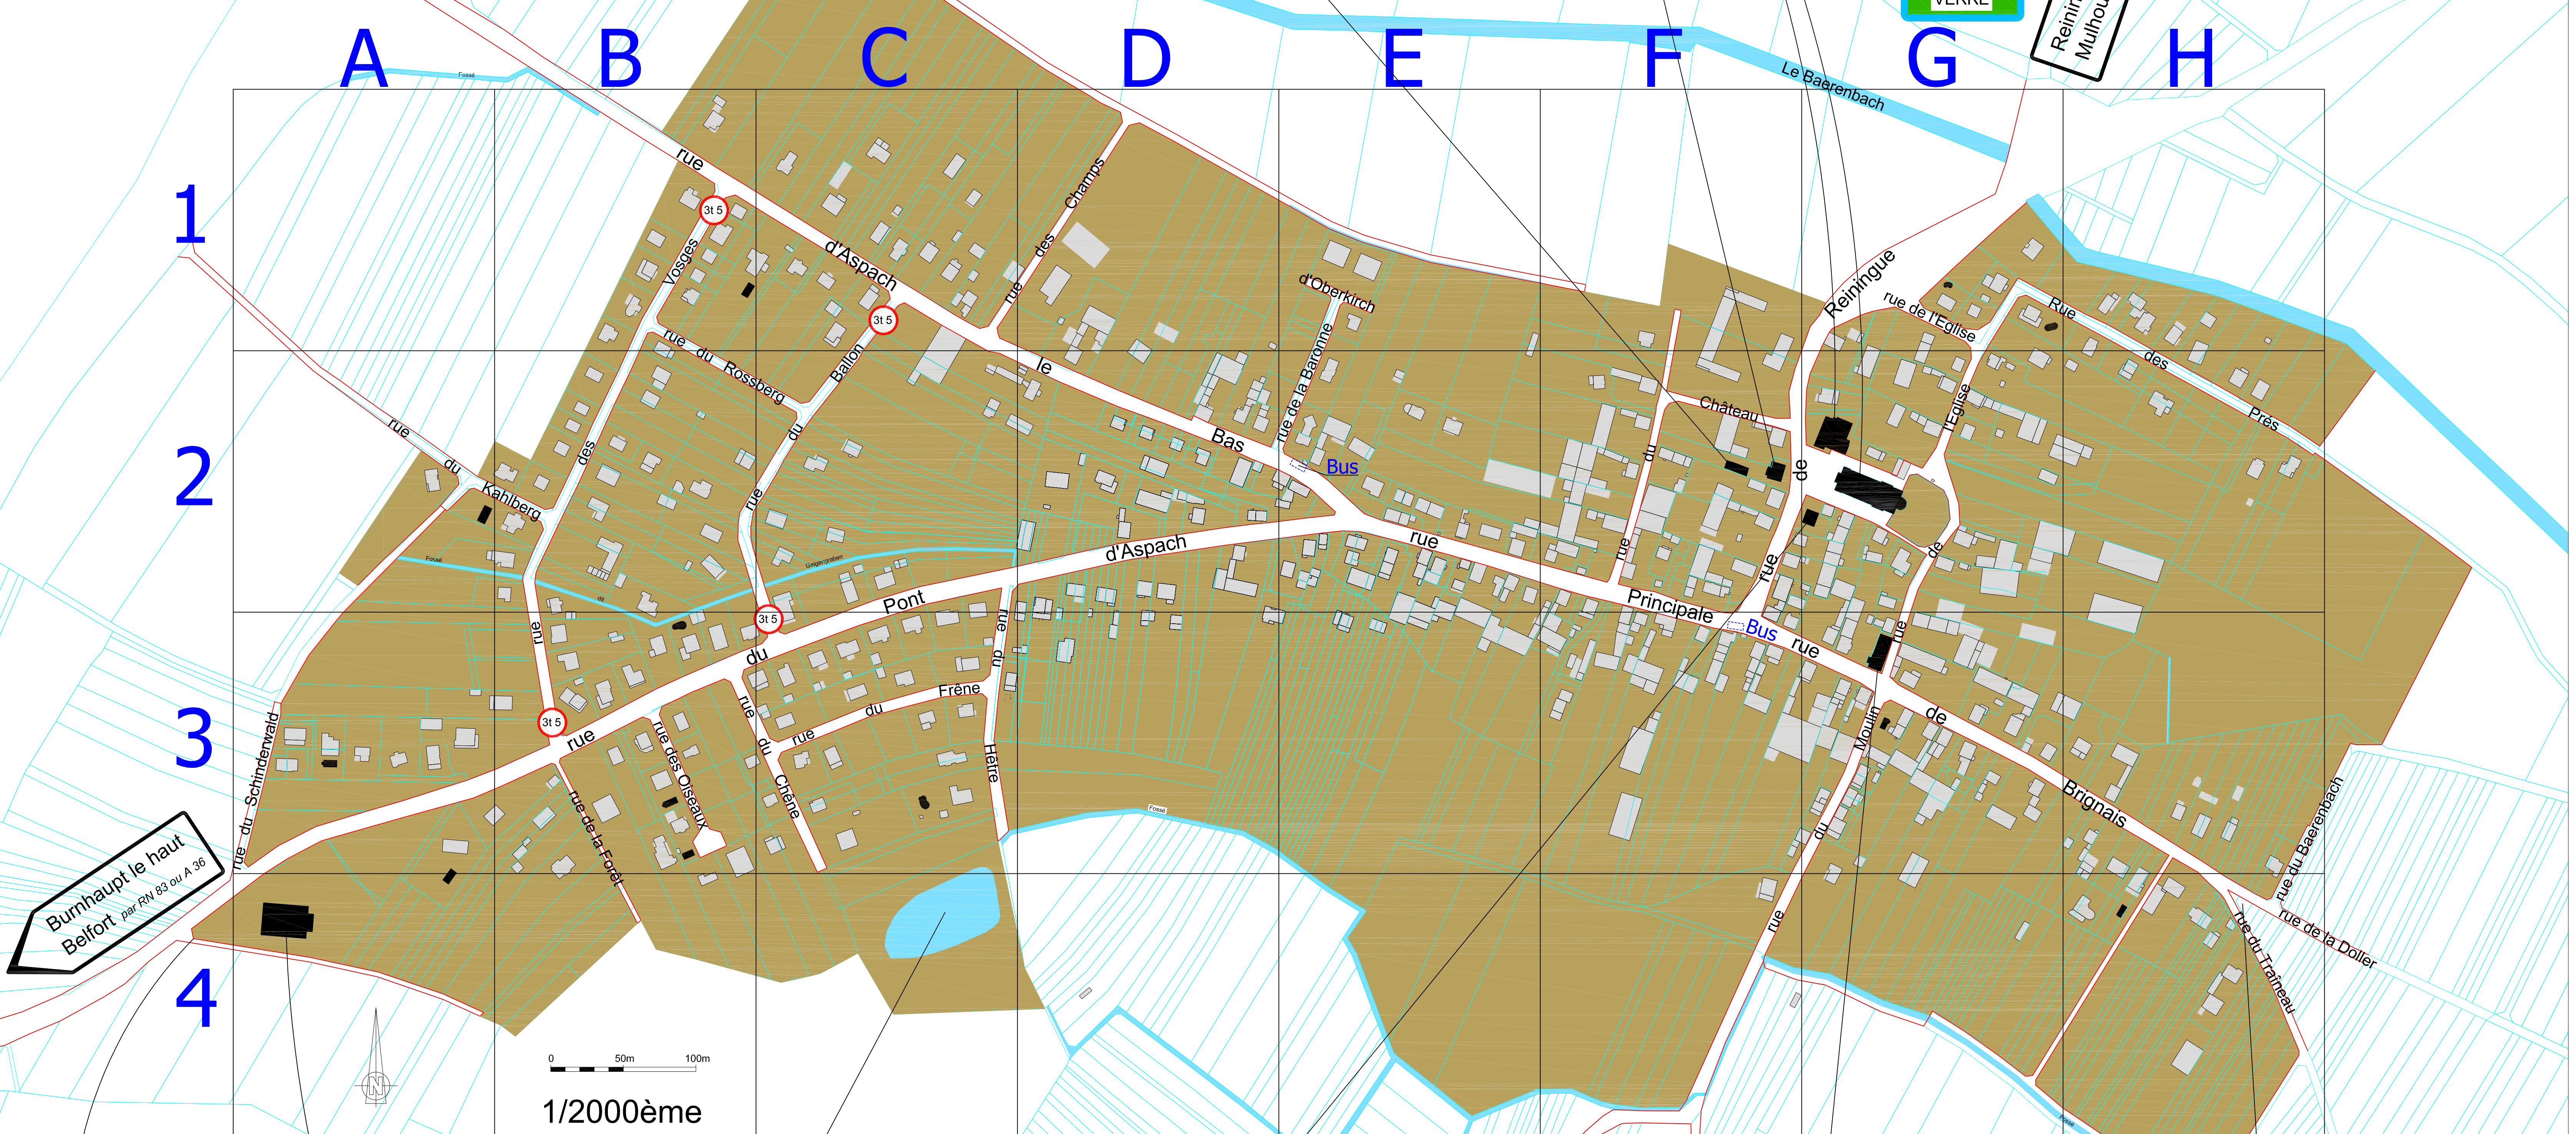

SCHWEIGHOUSE-THANN

Mairie / Ecoles
Eglise

Verger communal

Mini déchetterie

Verger des écoles

Presbytère

Reiningue
Mulhouse par CD 20

Aspach le bas
Thann
Cernay par RN 63

Burnhaupt le haut
Belfort par RN 83 et A 36

Départ parcours
sportif adapté

Départ sentier
découverte

Etang de pêche

Dorfhisla

Salle des fêtes

Salle Ste-Barbe

Dépôt d'incendie

Ce site est équipé
d'un défibrillateur
cardiaque

Place de
Hirschberg

Index des rues

Aspach-le-Bas	C1 D2	Brignais	G3 H3	Doller	H4	Hêtre	C3	Pont d'Aspach	A3>D2	Rossberg	B2
Baerenbach	H3	Champs	D1	Eglise	G2	Kahlberg	B2	Prés	H2	Schinderwald	A3
Ballon	C2	Château	F2	Forêt	B3	Moulin	G3	Principale	E2 F2	Traineau	H4
Baronne d'Oberkirch	E1 E2	Chêne	C3	Frêne	C3	Oiseaux	B3	Reiningue	F2 G2	Vosges	B1>3