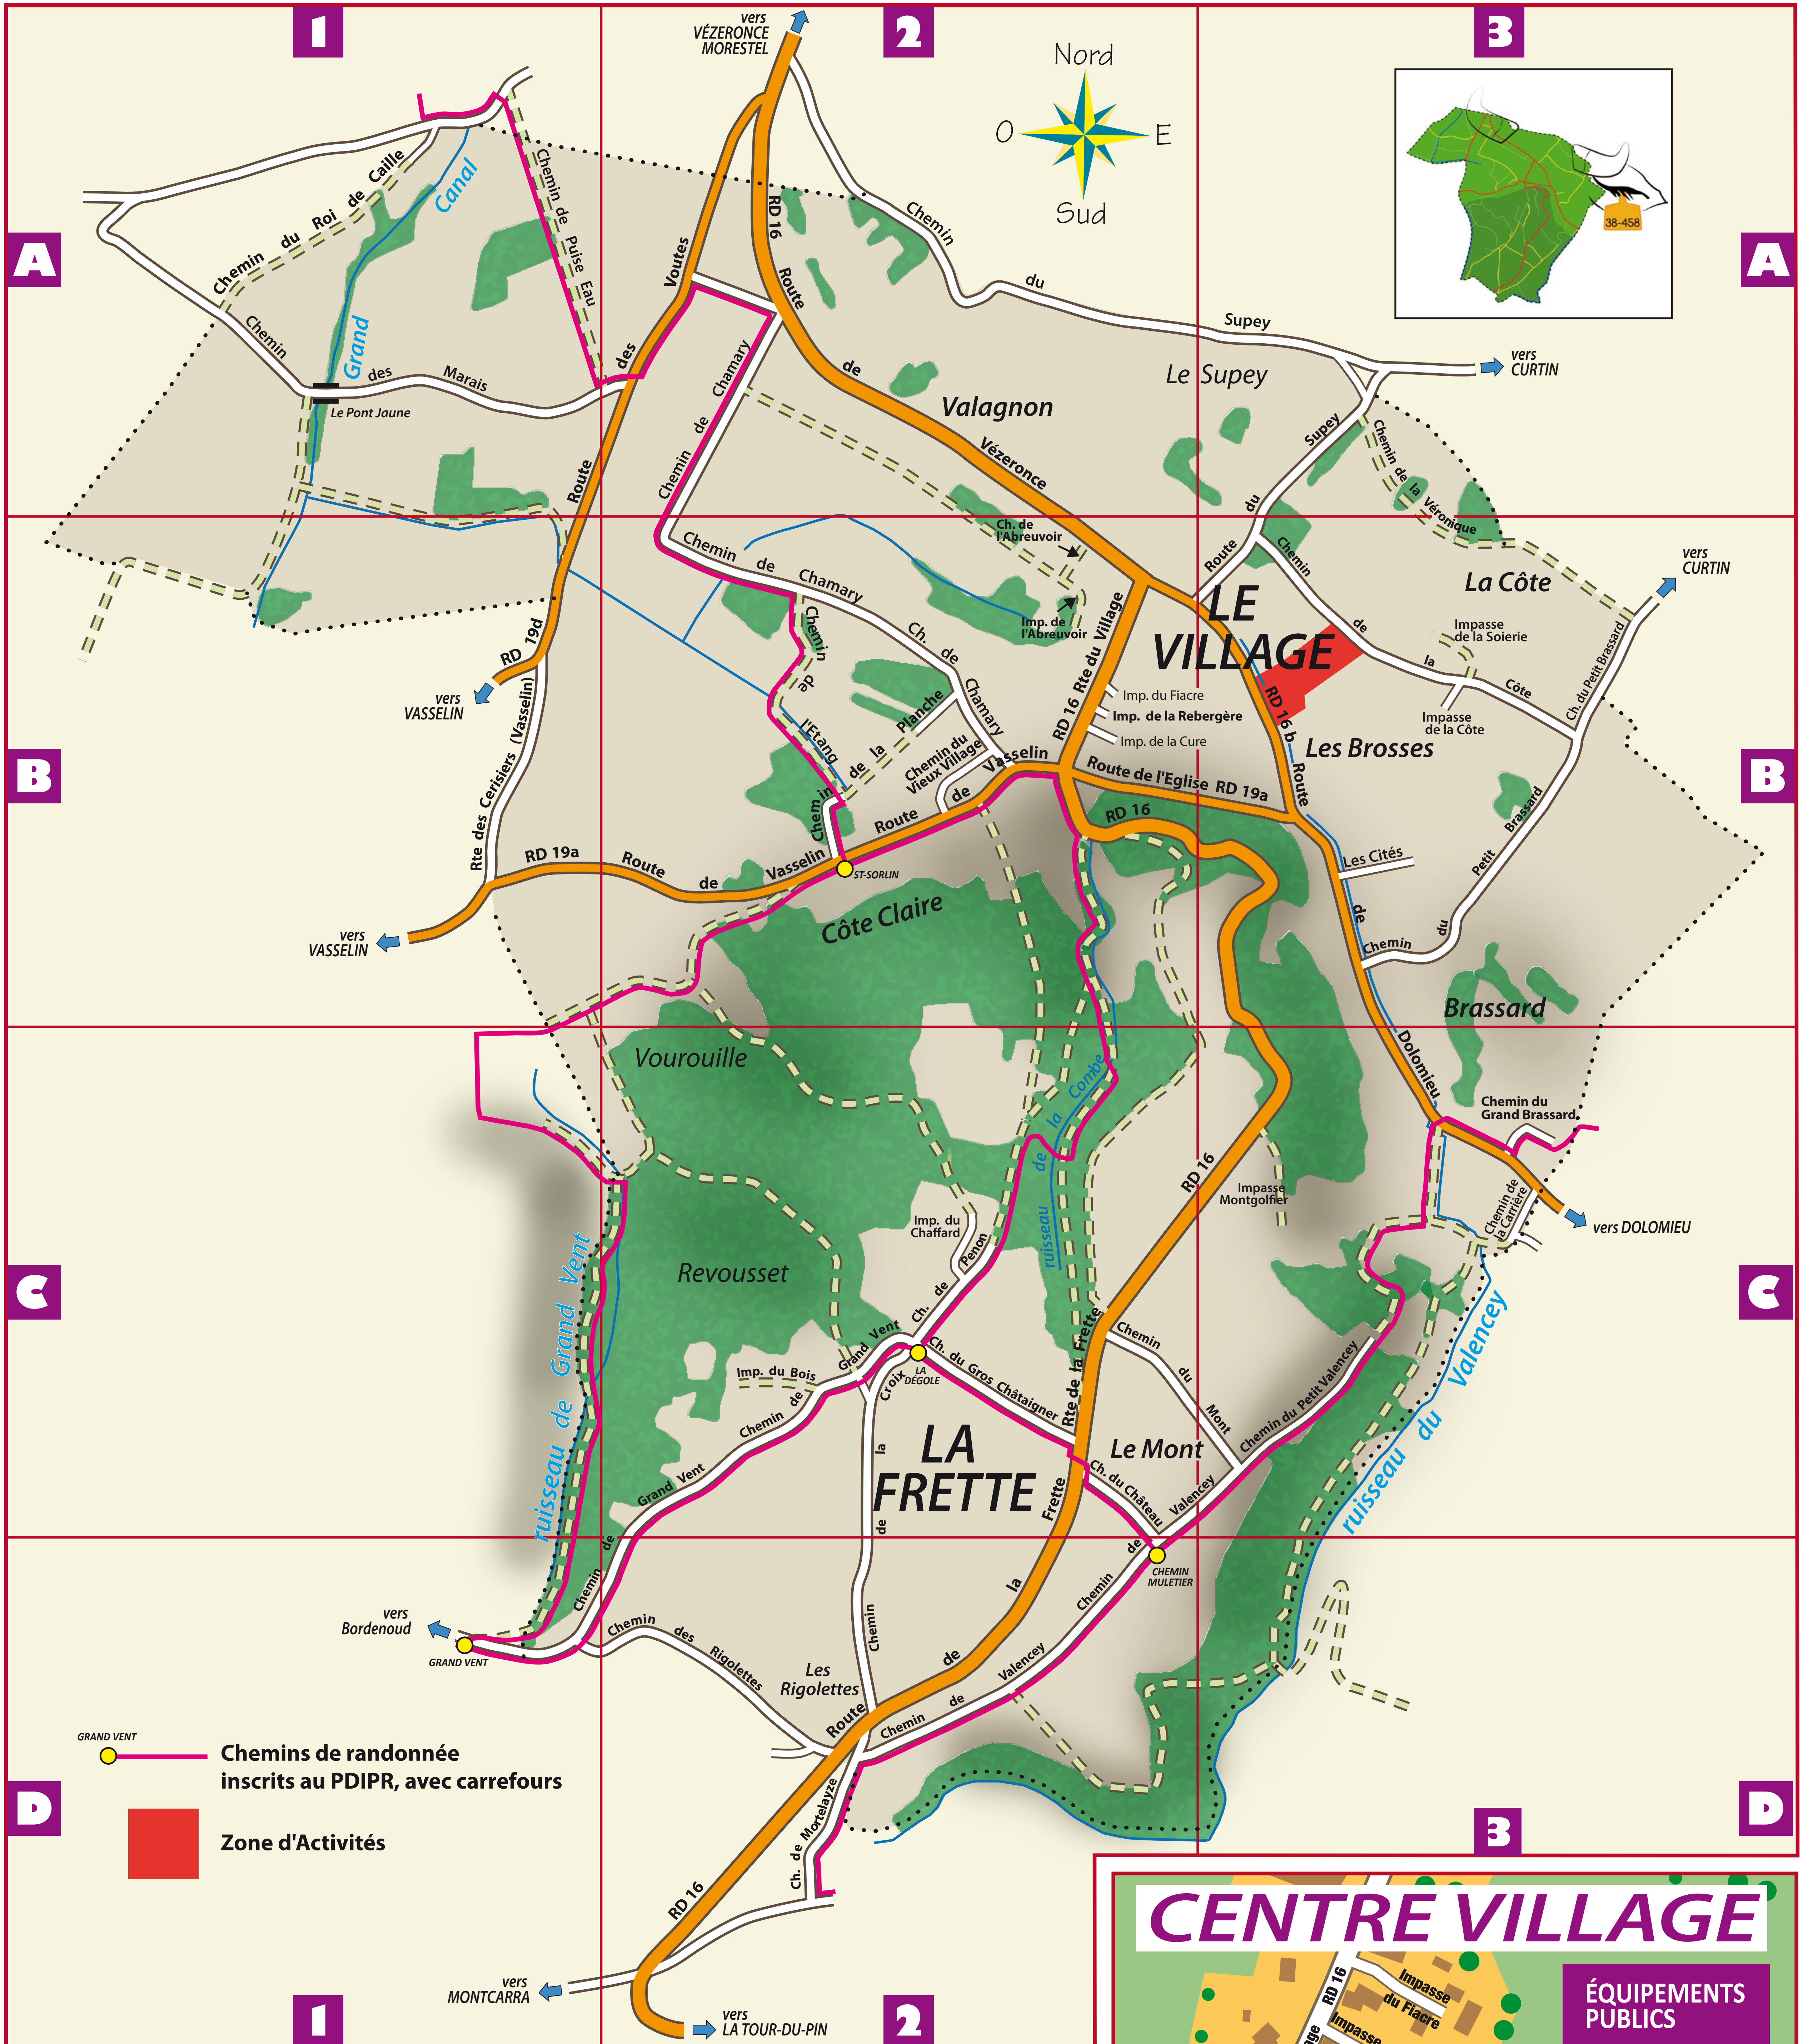

SAINT-SORLIN DE MORESTEL

VOIERIE	
ABREUVOIR (chemin de l')	B2
ABREUVOIR (impasse de l')	B2
BOIS (impasse du)	C2
CARRIÈRE (chemin de la)	C3
CHAFFARD (impasse du)	C2
CHAMARY (chemin de)	A2-B2
CHÂTEAU (chemin du)	C2
LES CITÉS	B3
CÔTE (chemin de la)	B3
CÔTE (impasse de la)	B3
CROIX (chemin de la)	C2-D2
CURE (impasse de la)	B2
DOLOMIEU (route de)	B3-C3
ÉGLISE (route de l')	B2-B3
ÉTANG (chemin de l')	B2
FIACRE (impasse du)	B2
FRETTE (route de la)	C2-D2
GRAND BRASSARD (chemin du)	C3
GRAND VENT (chemin de)	D1-C2
GROS CHÂTAIGNER (chemin du)	centre
8 MAI 1945 (place du)	C2-C3
MONT (chemin du)	C3
MONTGOLFIER (impasse)	C3
MORTELAYZE (chemin de)	D2
PENON (chemin de)	C2
PETIT BRASSARD (chemin du)	B3
PETIT VALENCEY (chemin du)	C3
PLANCHE (chemin de la)	B2
PUISE EAU (chemin de)	A1
REBERGÈRE (impasse de la)	B2
RIGOLETTES (chemin des)	D2
ROI DE CAILLE (chemin du)	A1
SOIERIE (impasse de la)	B3
SUPEY (route du)	A3-B3
VALENCEY (chemin de)	C3-D2
VASSELIN (route de)	B1-B2
VÉZERONCE (route de)	A2-B2
VIEUX VILLAGE (chemin du)	B2
VILLAGE (route du)	B2
VOÛTES (route des)	A2-B1