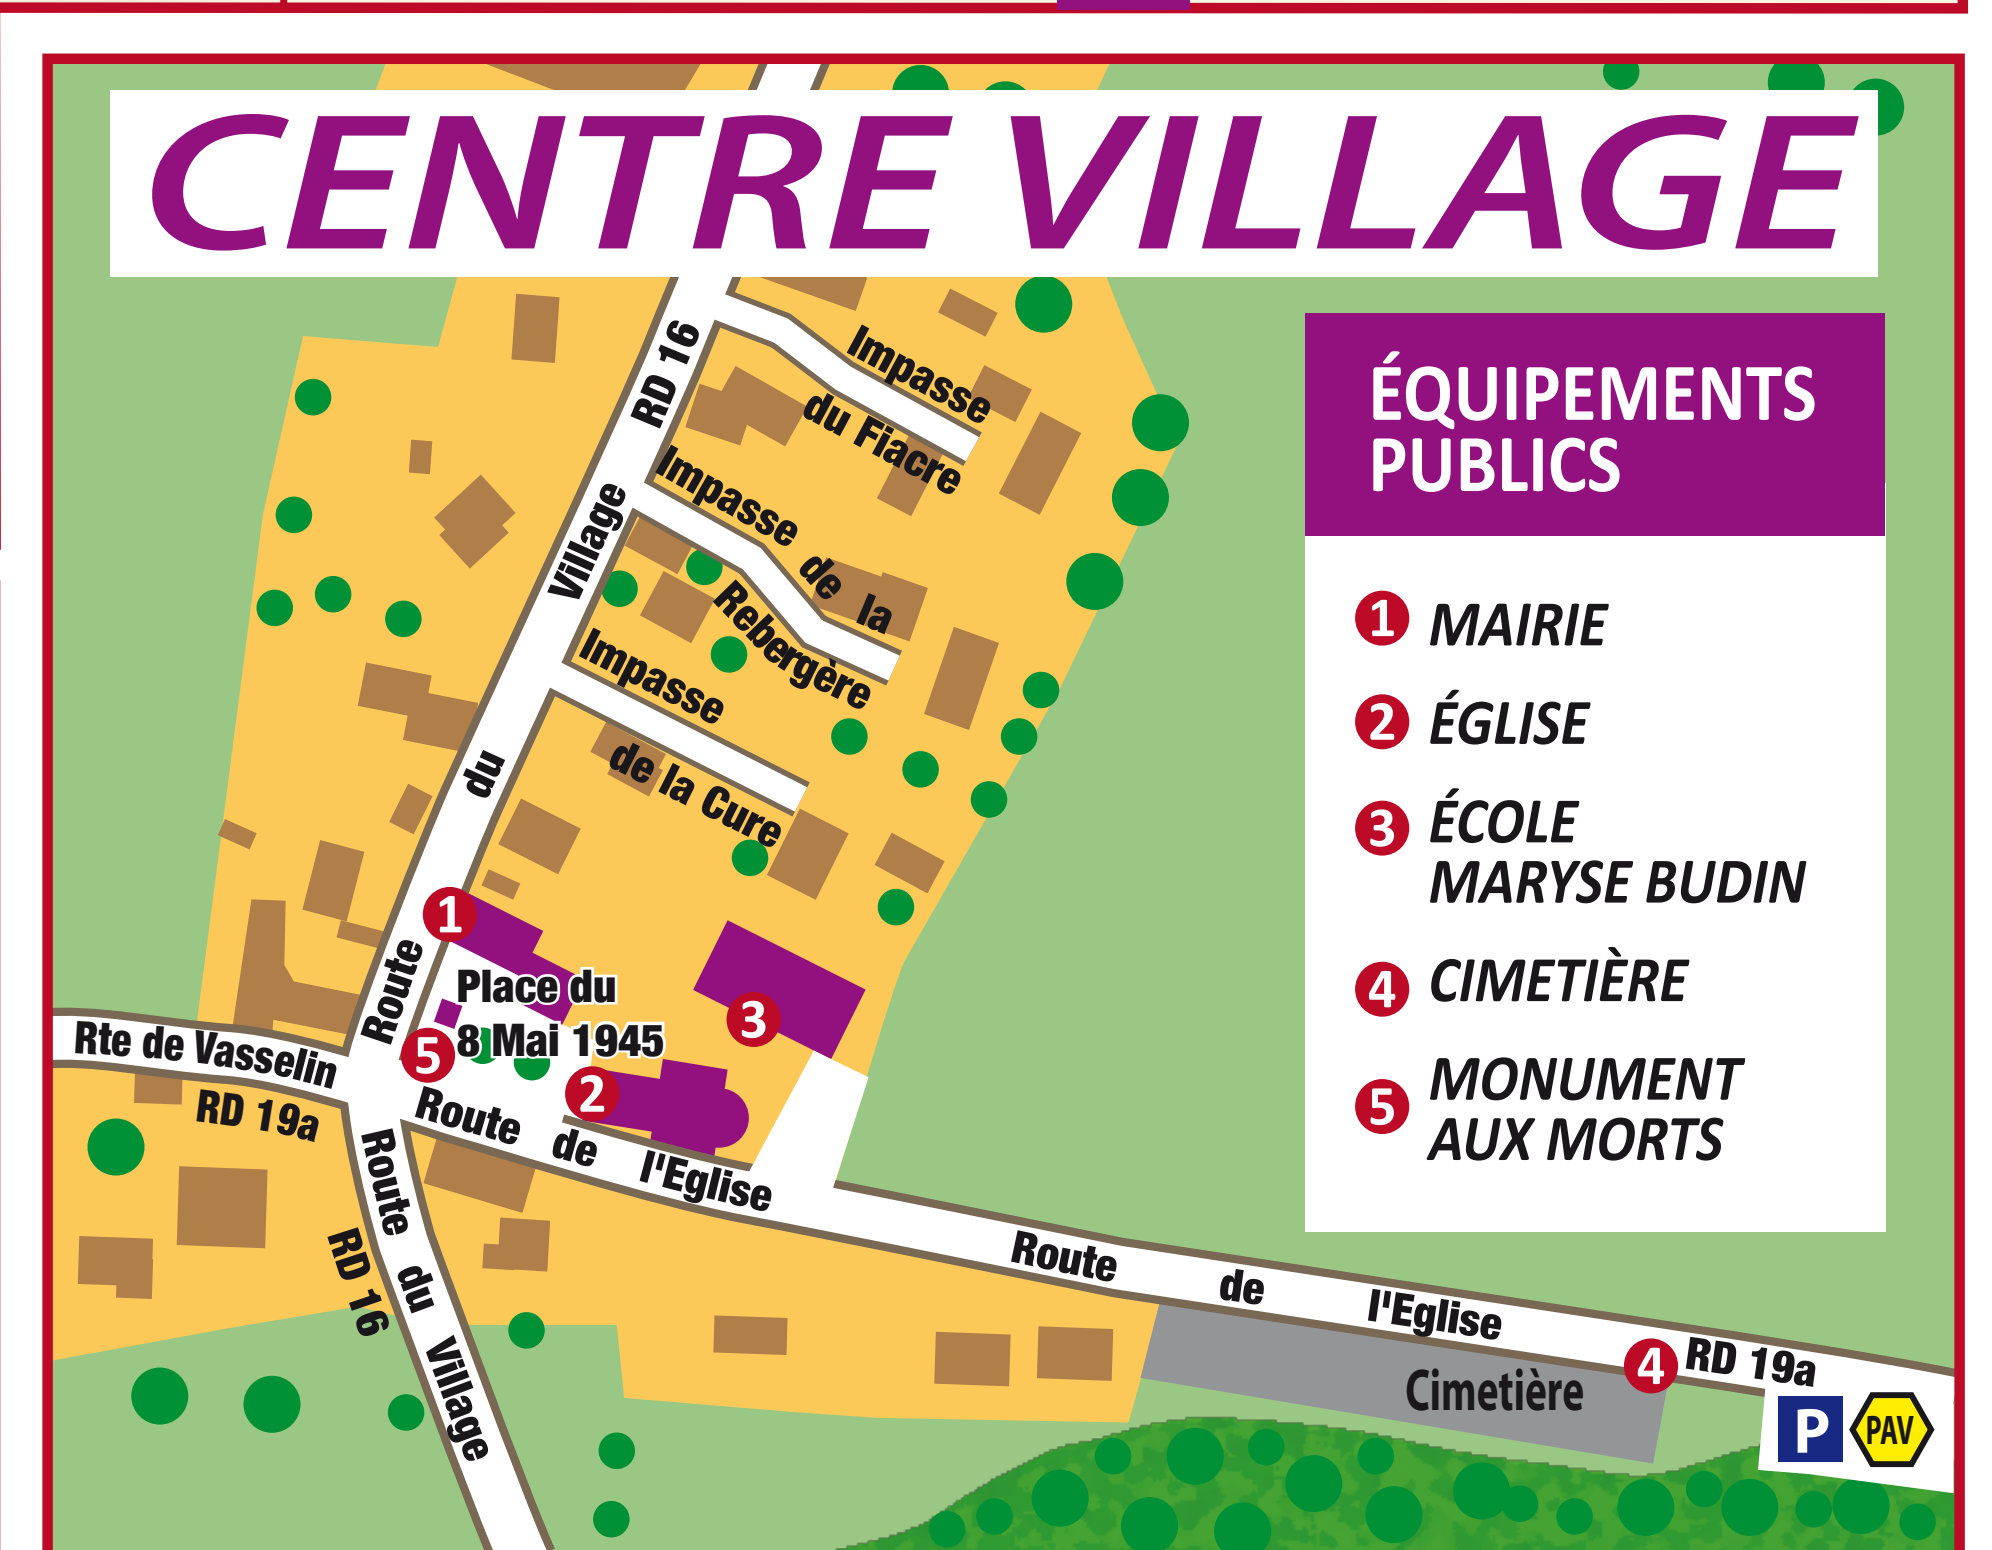

SAINT-SORLIN DE MORESTEL

VOIERIE	
ABREUVOIR (chemin de l')	B2
ABREUVOIR (impasse de l')	B2
BOIS (impasse du)	C2
CARRIÈRE (chemin de la)	C3
CHAFFARD (impasse du)	C2
CHAMARY (chemin de)	A2-B2
CHÂTEAU (chemin du)	C2
LES CITÉS	B3
CÔTE (chemin de la)	B3
CÔTE (impasse de la)	B3
CROIX (chemin de la)	C2-D2
CURE (impasse de la)	B2
DOLOMIEU (route de)	B3-C3
ÉGLISE (route de l')	B2-B3
ÉTANG (chemin de l')	B2
FIACRE (impasse du)	B2
FRETTE (route de la)	C2-D2
GRAND BRASSARD (chemin du)	C3
GRAND VENT (chemin de)	D1-C2
GROS CHÂTAIGNER (chemin du)	centre
8 MAI 1945 (place du)	C2-C3
MONT (chemin du)	C3
MONTGOLFIER (impasse)	C3
MORTELAYZE (chemin de)	D2
PENON (chemin de)	C2
PETIT BRASSARD (chemin du)	B3
PETIT VALENCEY (chemin du)	C3
PLANCHE (chemin de la)	B2
PUISE EAU (chemin de)	A1
REBERGÈRE (impasse de la)	B2
RIGOLETTES (chemin des)	D2
ROI DE CAILLE (chemin du)	A1
SOIERIE (impasse de la)	B3
SUPEY (route du)	A3-B3
VALENCEY (chemin de)	C3-D2
VASSELIN (route de)	B1-B2
VÉZERONCE (route de)	A2-B2
VIEUX VILLAGE (chemin du)	B2
VILLAGE (route du)	B2
VOÛTES (route des)	A2-B1