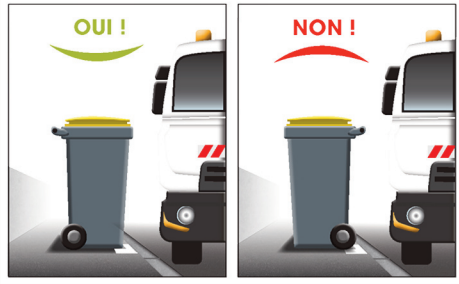

Pour toute question concernant la collecte,
vous pouvez contacter le service des ordures ménagères au 03 44 80 84 01

La collecte de vos déchets s'effectue grâce à un camion à bras robotisé. Les bacs seront soulevés automatiquement par le chauffeur du camion depuis sa cabine.

Pour une collecte efficace, quelques bons gestes à adopter

Je place mon bac roues et poignées vers mon domicile

Je positionne mon bac correctement en respectant le marquage au sol

Je sors mon bac uniquement quand il est rempli, avec le couvercle bien fermé.