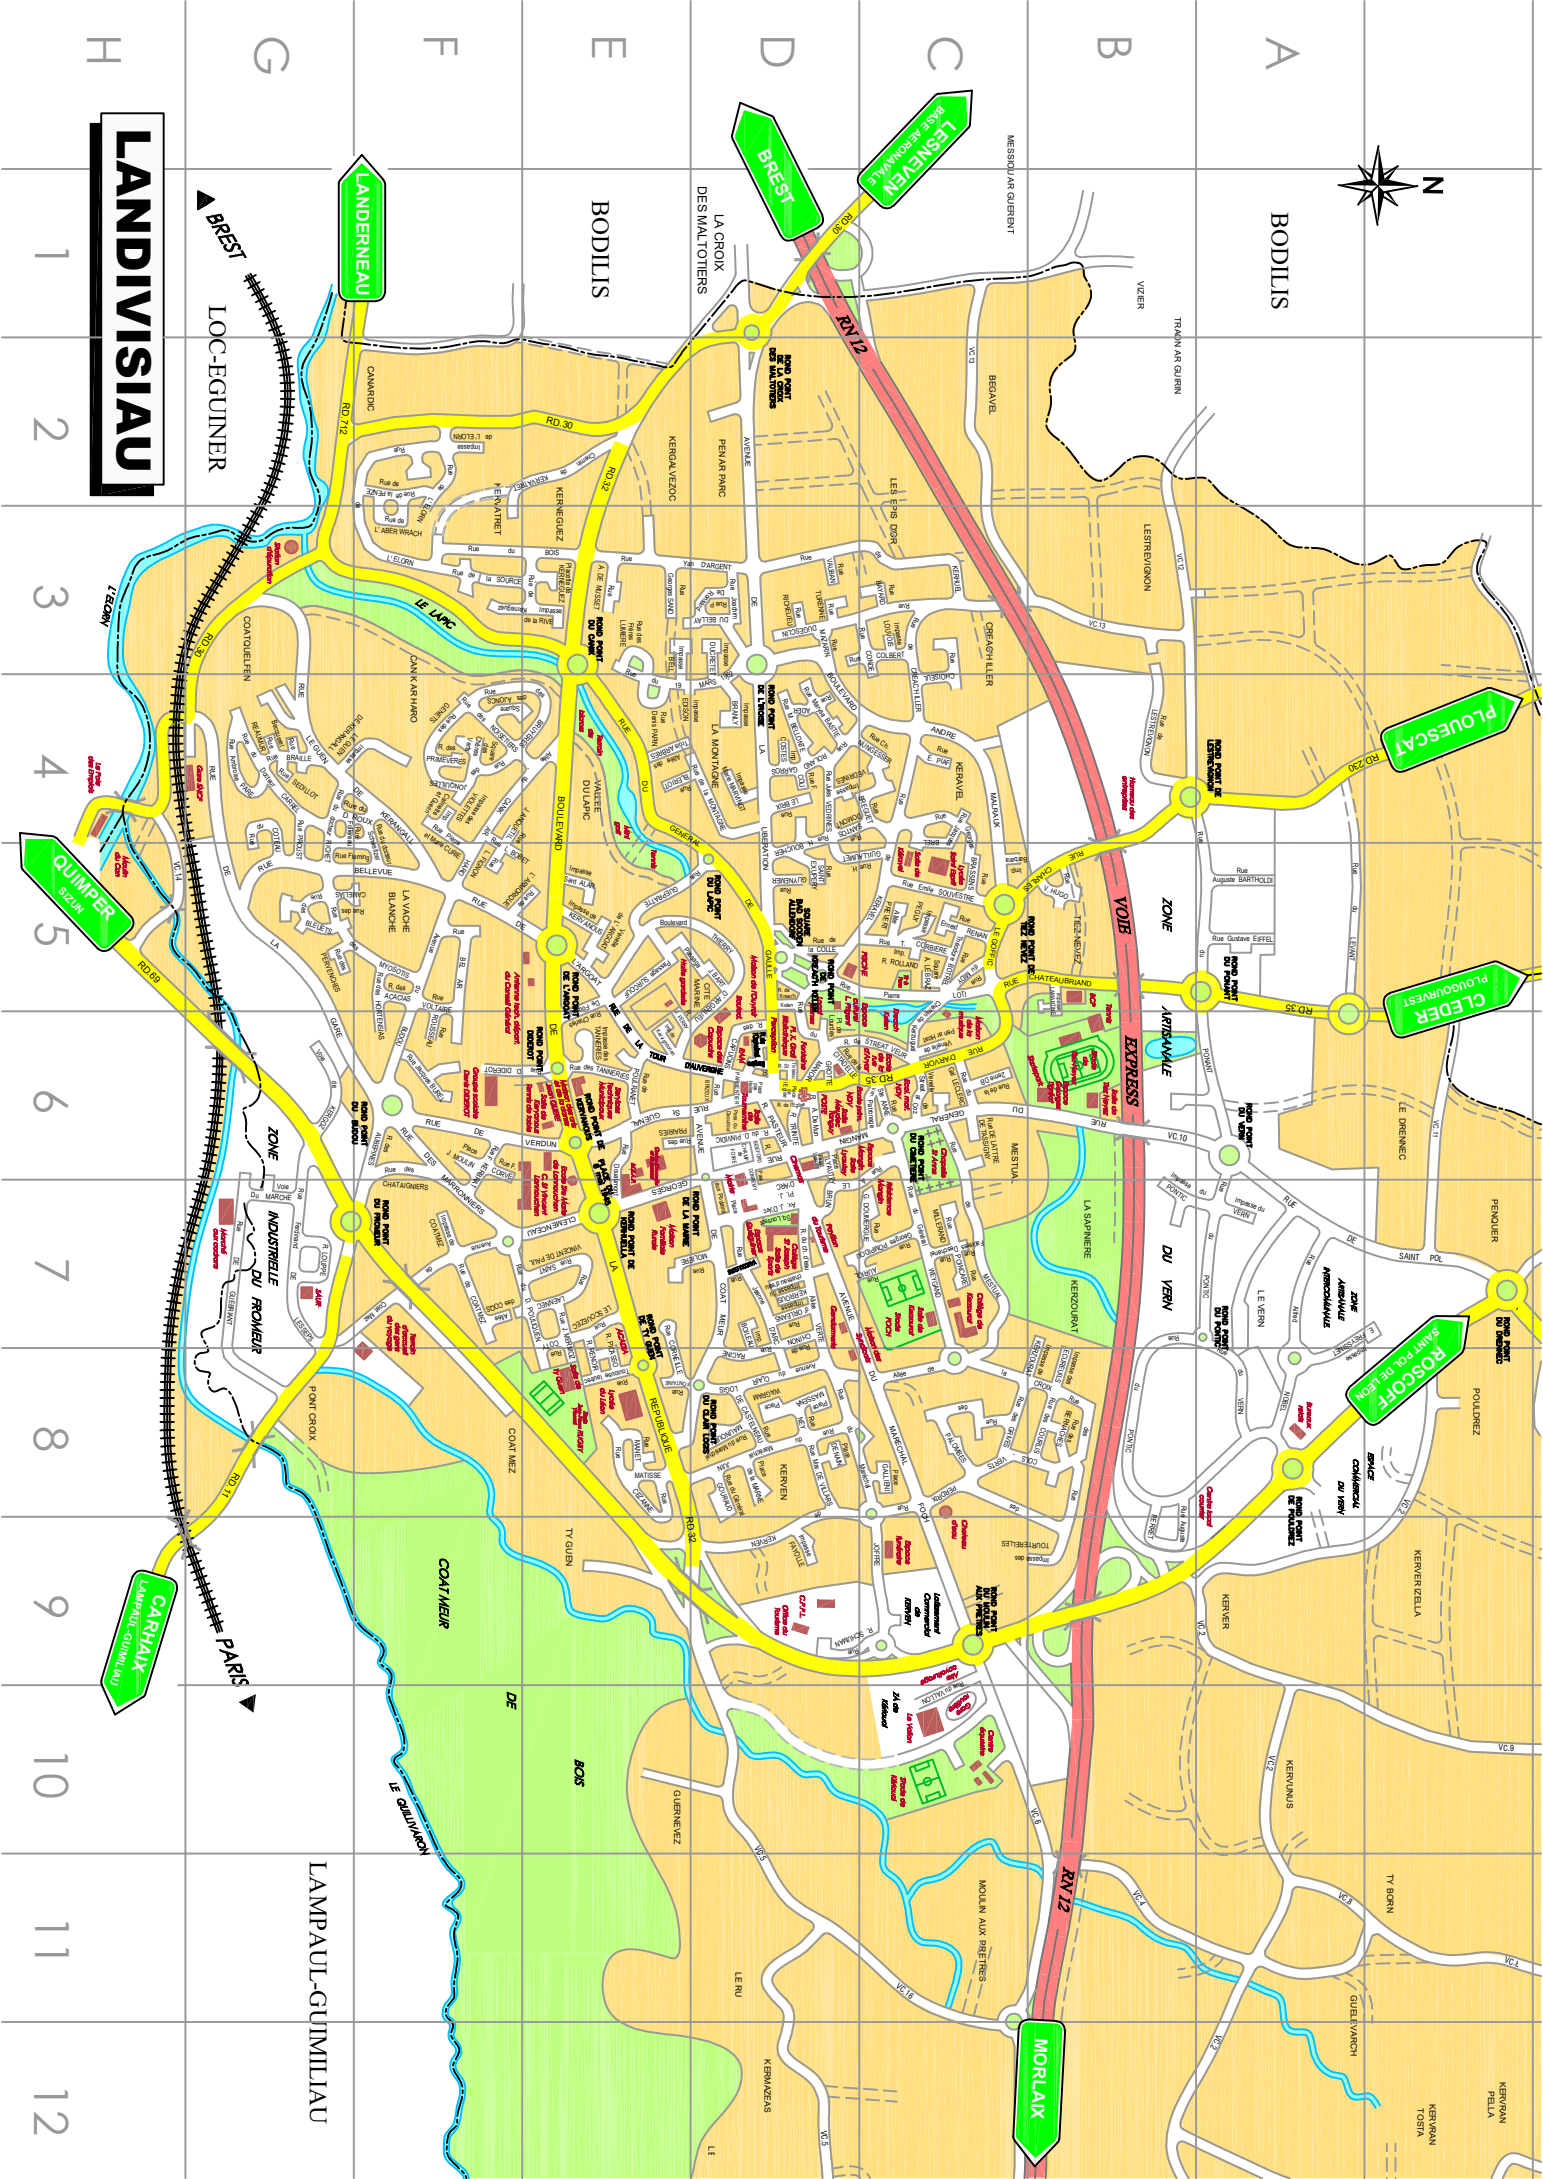

BODILIS

TRAIN AIR GUERIN

MESSIAUX GUERIN

LES NÉVÉNEN
BASSE-RENNÉVALE

BREST

BODILIS

LANDERNEAU

BREST
LOC-EGUNIER

LANDIVISIAU

PLOUFSCAT

CLÉDER
Ploucouvest

ROSCOFF
SAINT-YVES DE ROSCOFF

QUIMPER
SPARK

GARHAIX
Lampaul-Sulivaud

MORLAIX

1 2 3 4 5 6 7 8 9 10 11 12

H G F E D C B A

LAMPAUL-GUILLIAU

COAT MEUR

BOIS

BOIS

BOIS

BOIS

BOIS