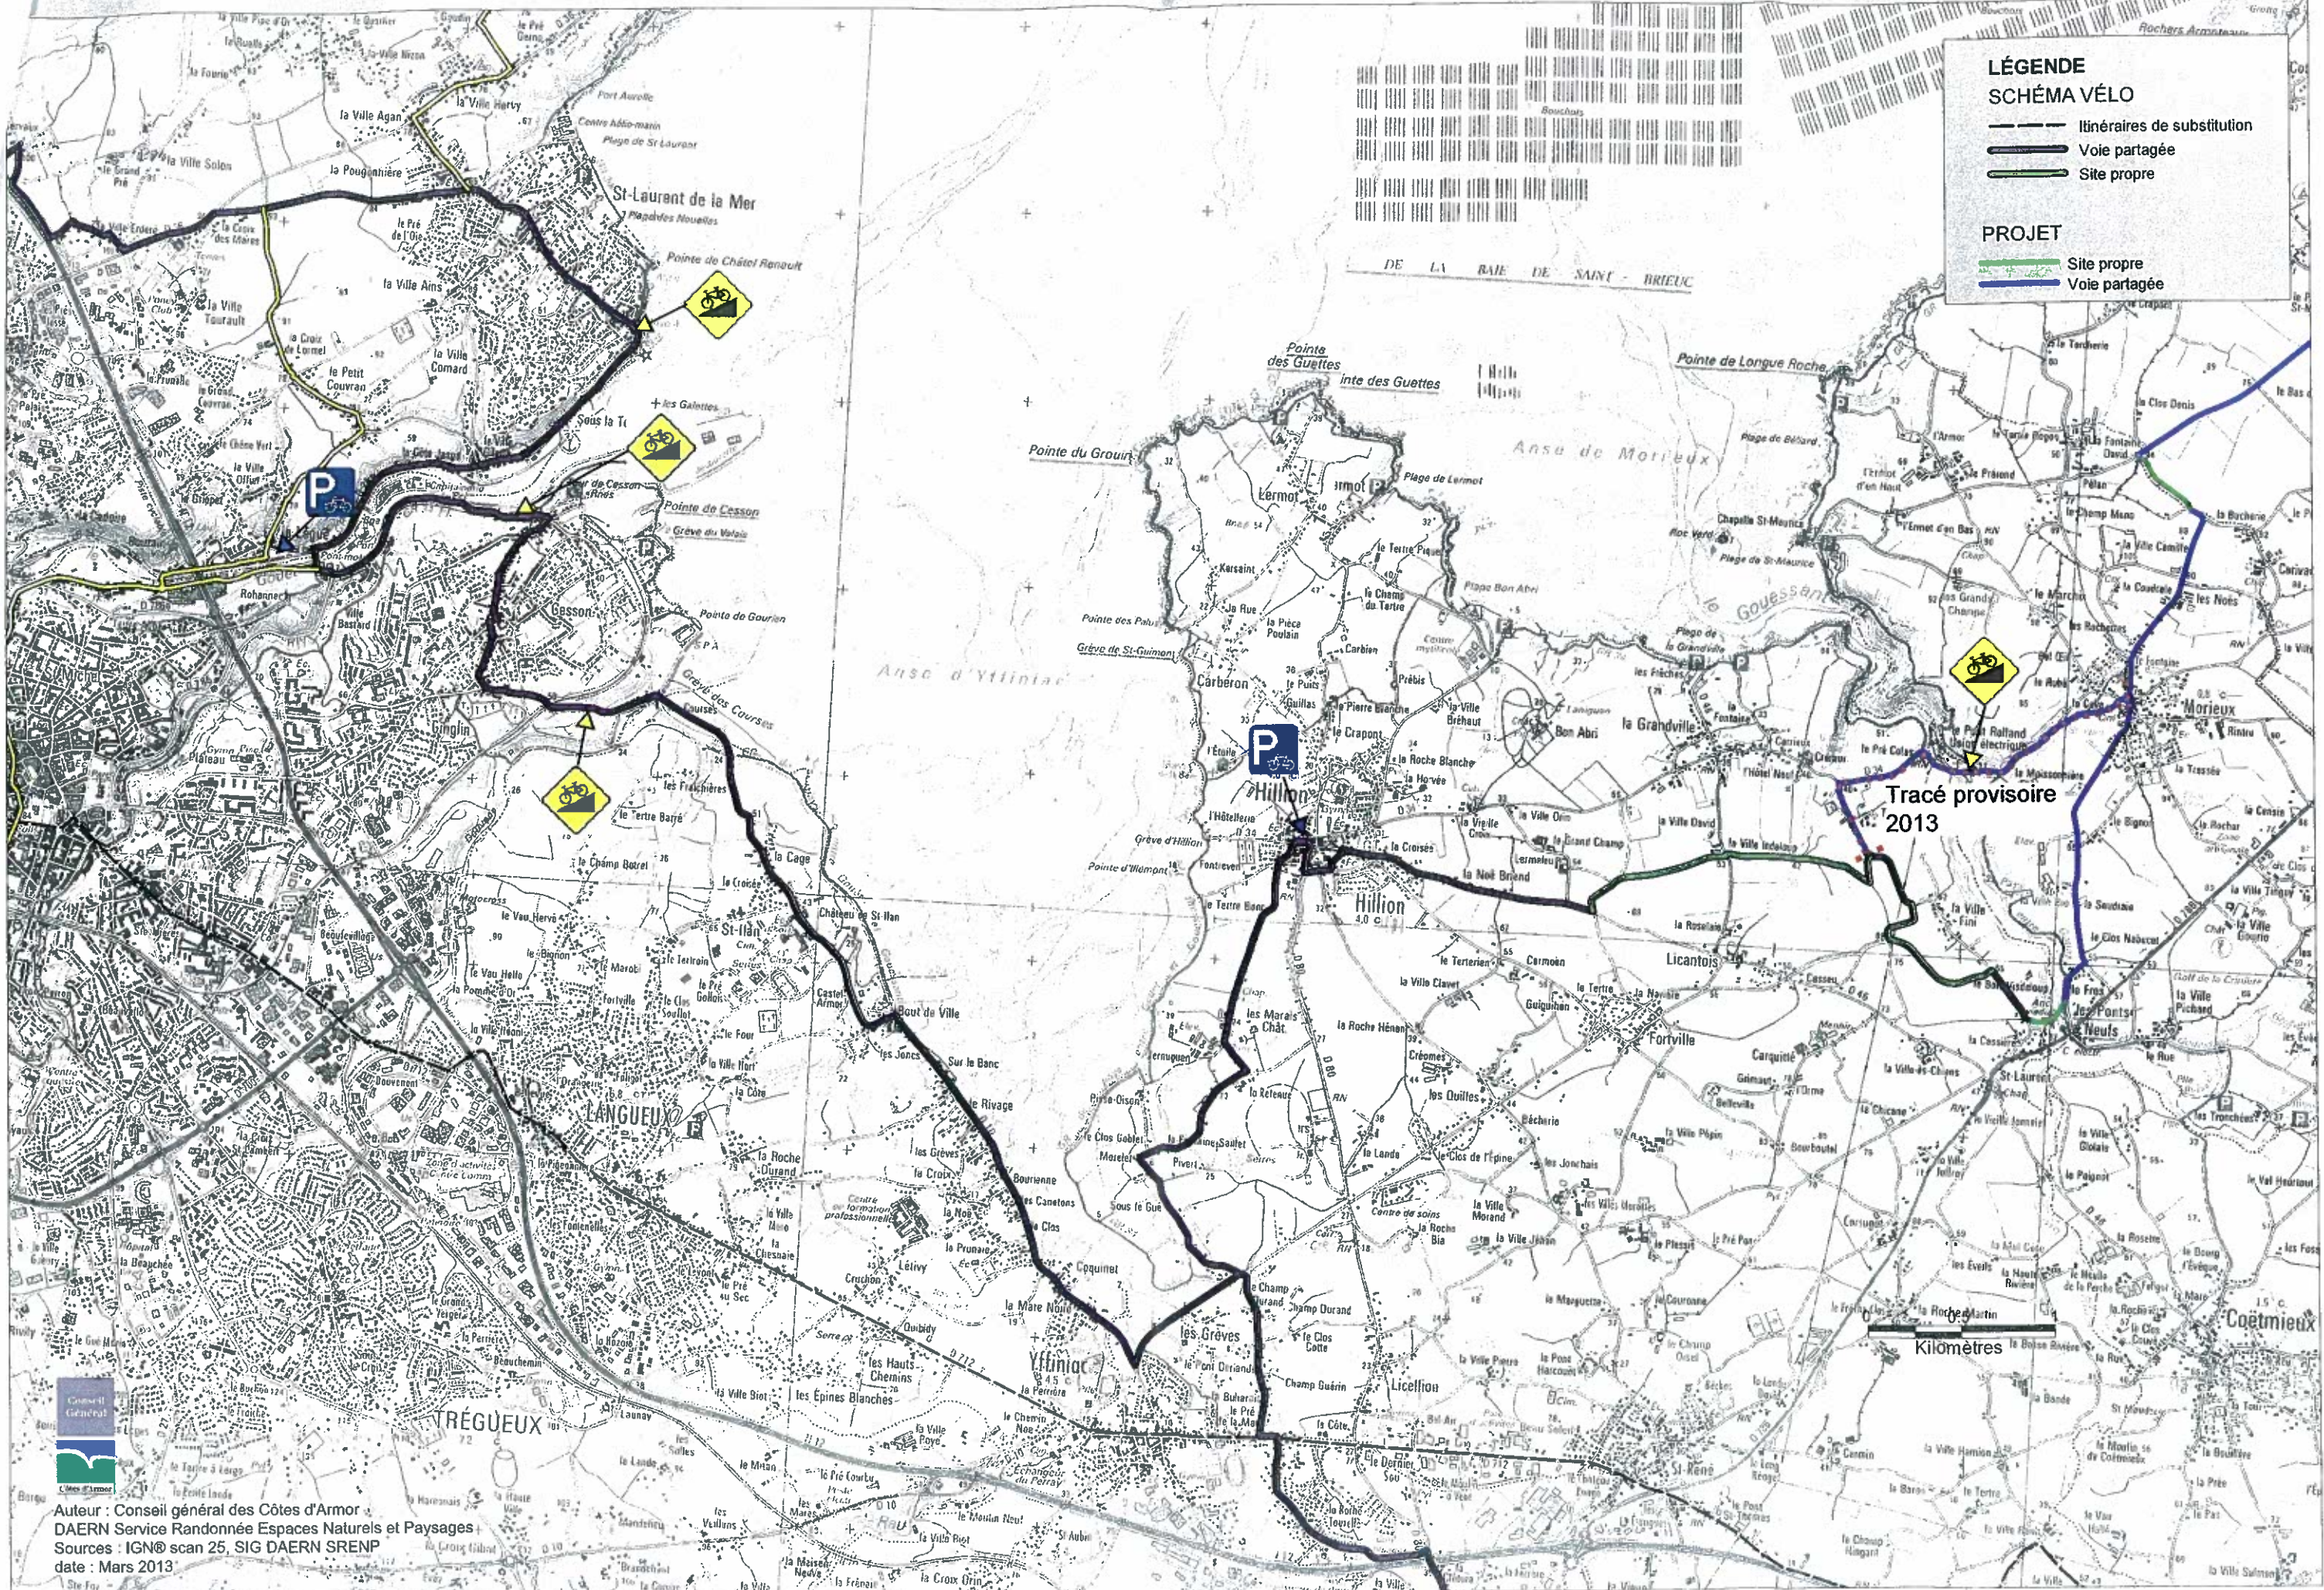

VÉLO-ROUTES/VOIES VERTES ST-BRIEUC / HILLION

LÉGENDE
SCHÉMA VÉLO
--- Itinéraires de substitution
— Voie partagée
— Site propre
PROJET
— Site propre
— Voie partagée

Tracé provisoire
2013

Kilomètres