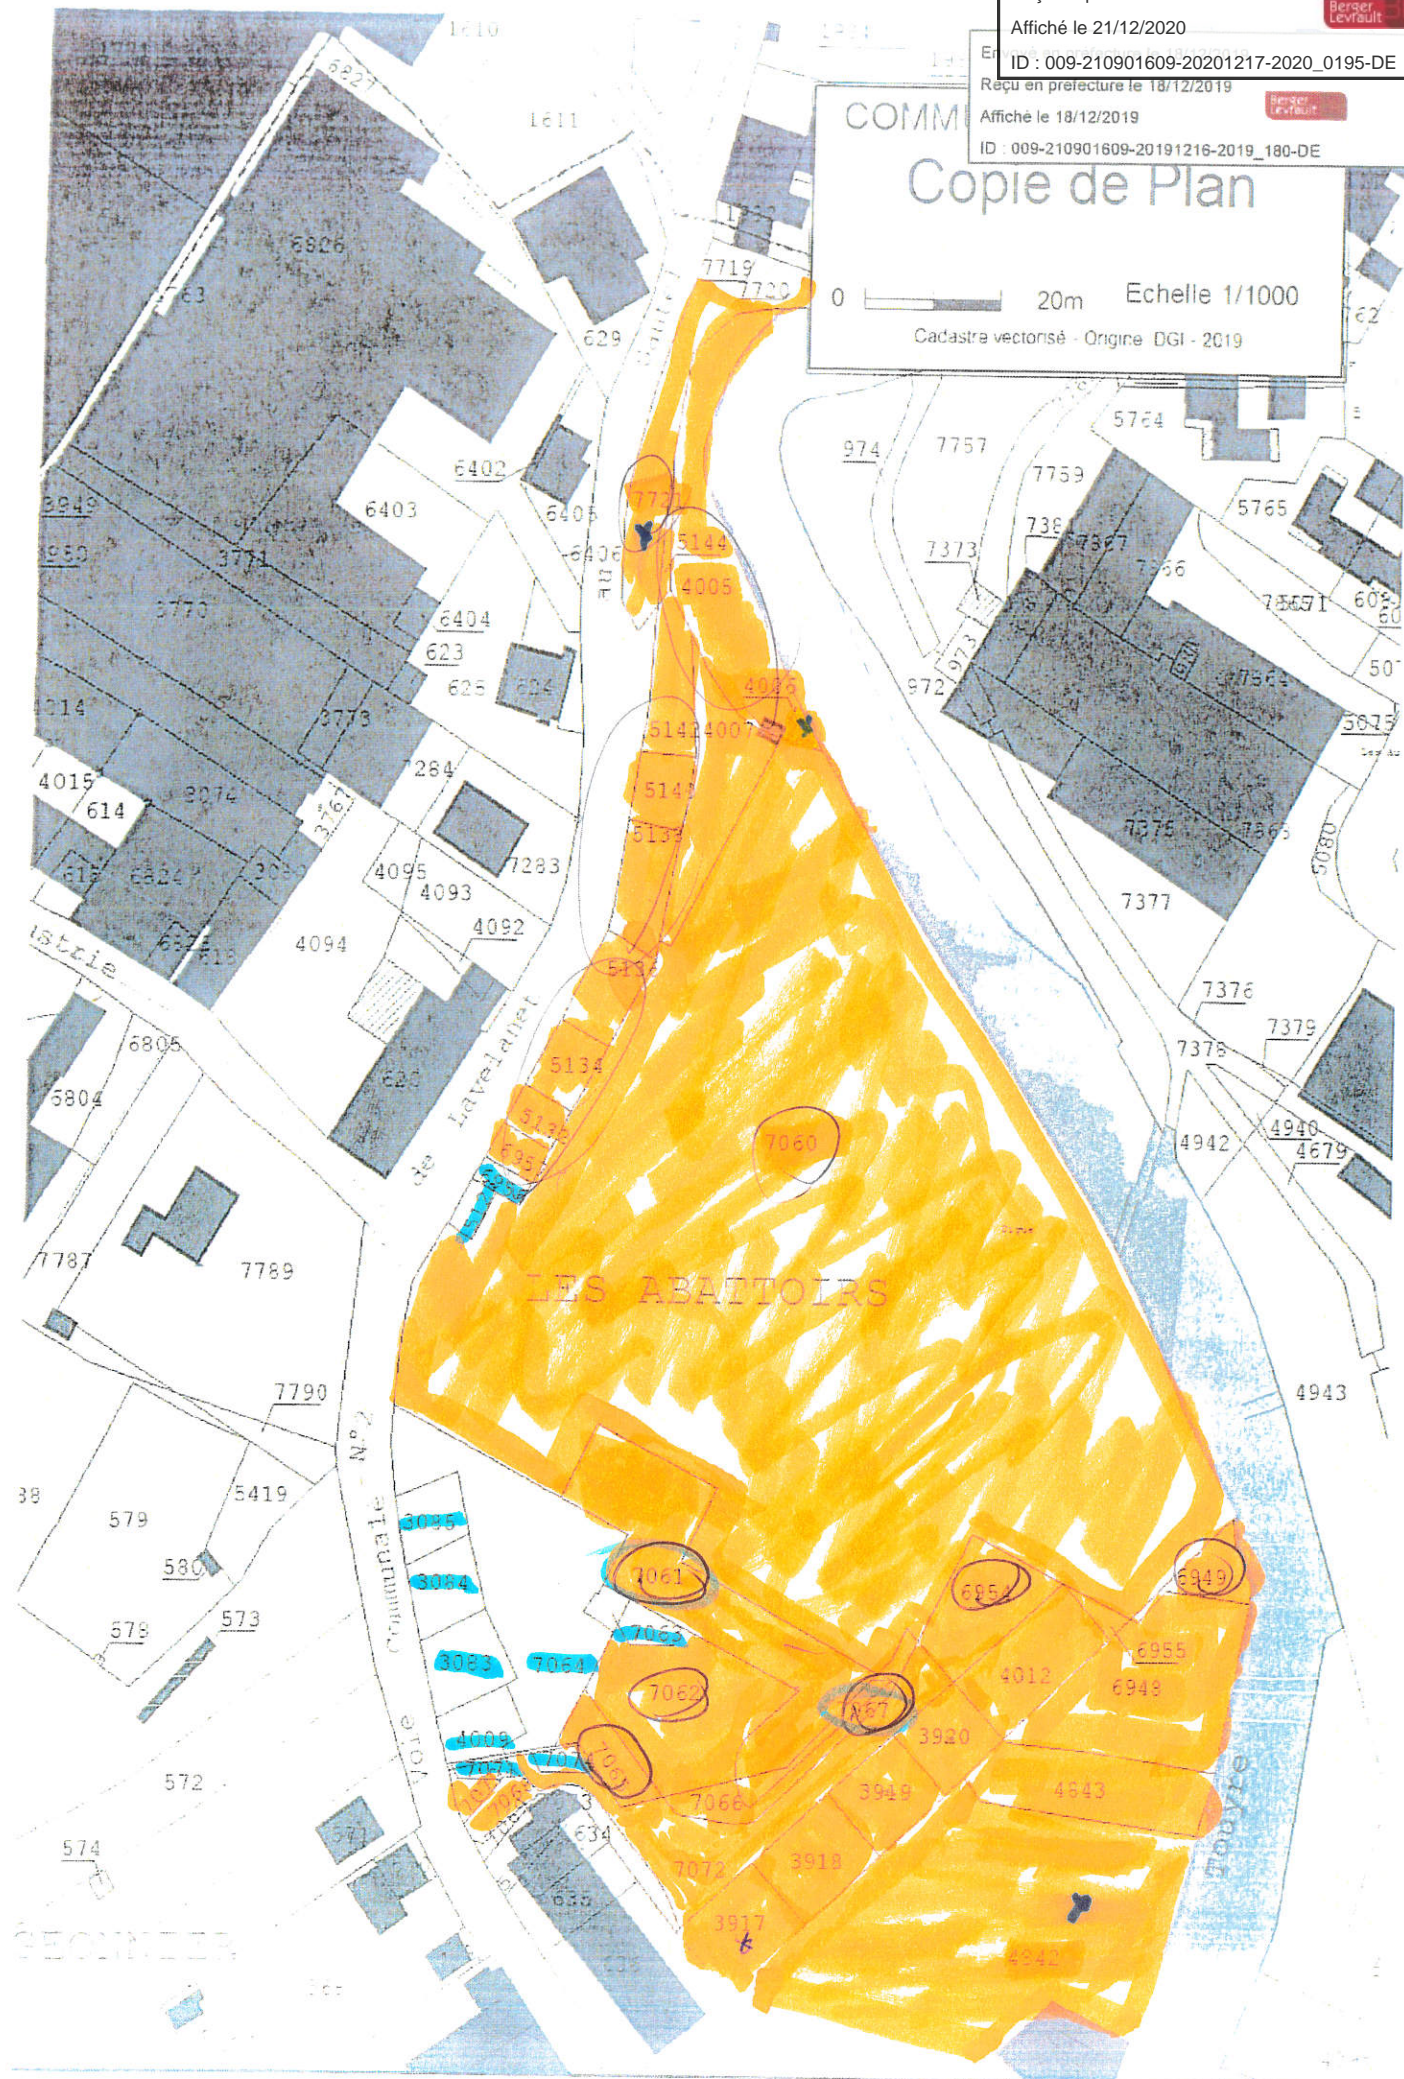

Envoyé en préfecture le 21/12/2020

Reçu en préfecture le 21/12/2020

Affiché le 21/12/2020

ID : 009-210901609-20201217-2020_0195-DE

Reçu en préfecture le 18/12/2019

Affiché le 18/12/2019

ID : 009-210901609-20191216-2019_180-DE

COMM

Copie de Plan

0 20m Echelle 1/1000

Cadastra vectorisé - Origine DGI - 2019

● velle à cepto eu 08/2016 con° à tête française

● ed. cepto conion à tête française 01/18