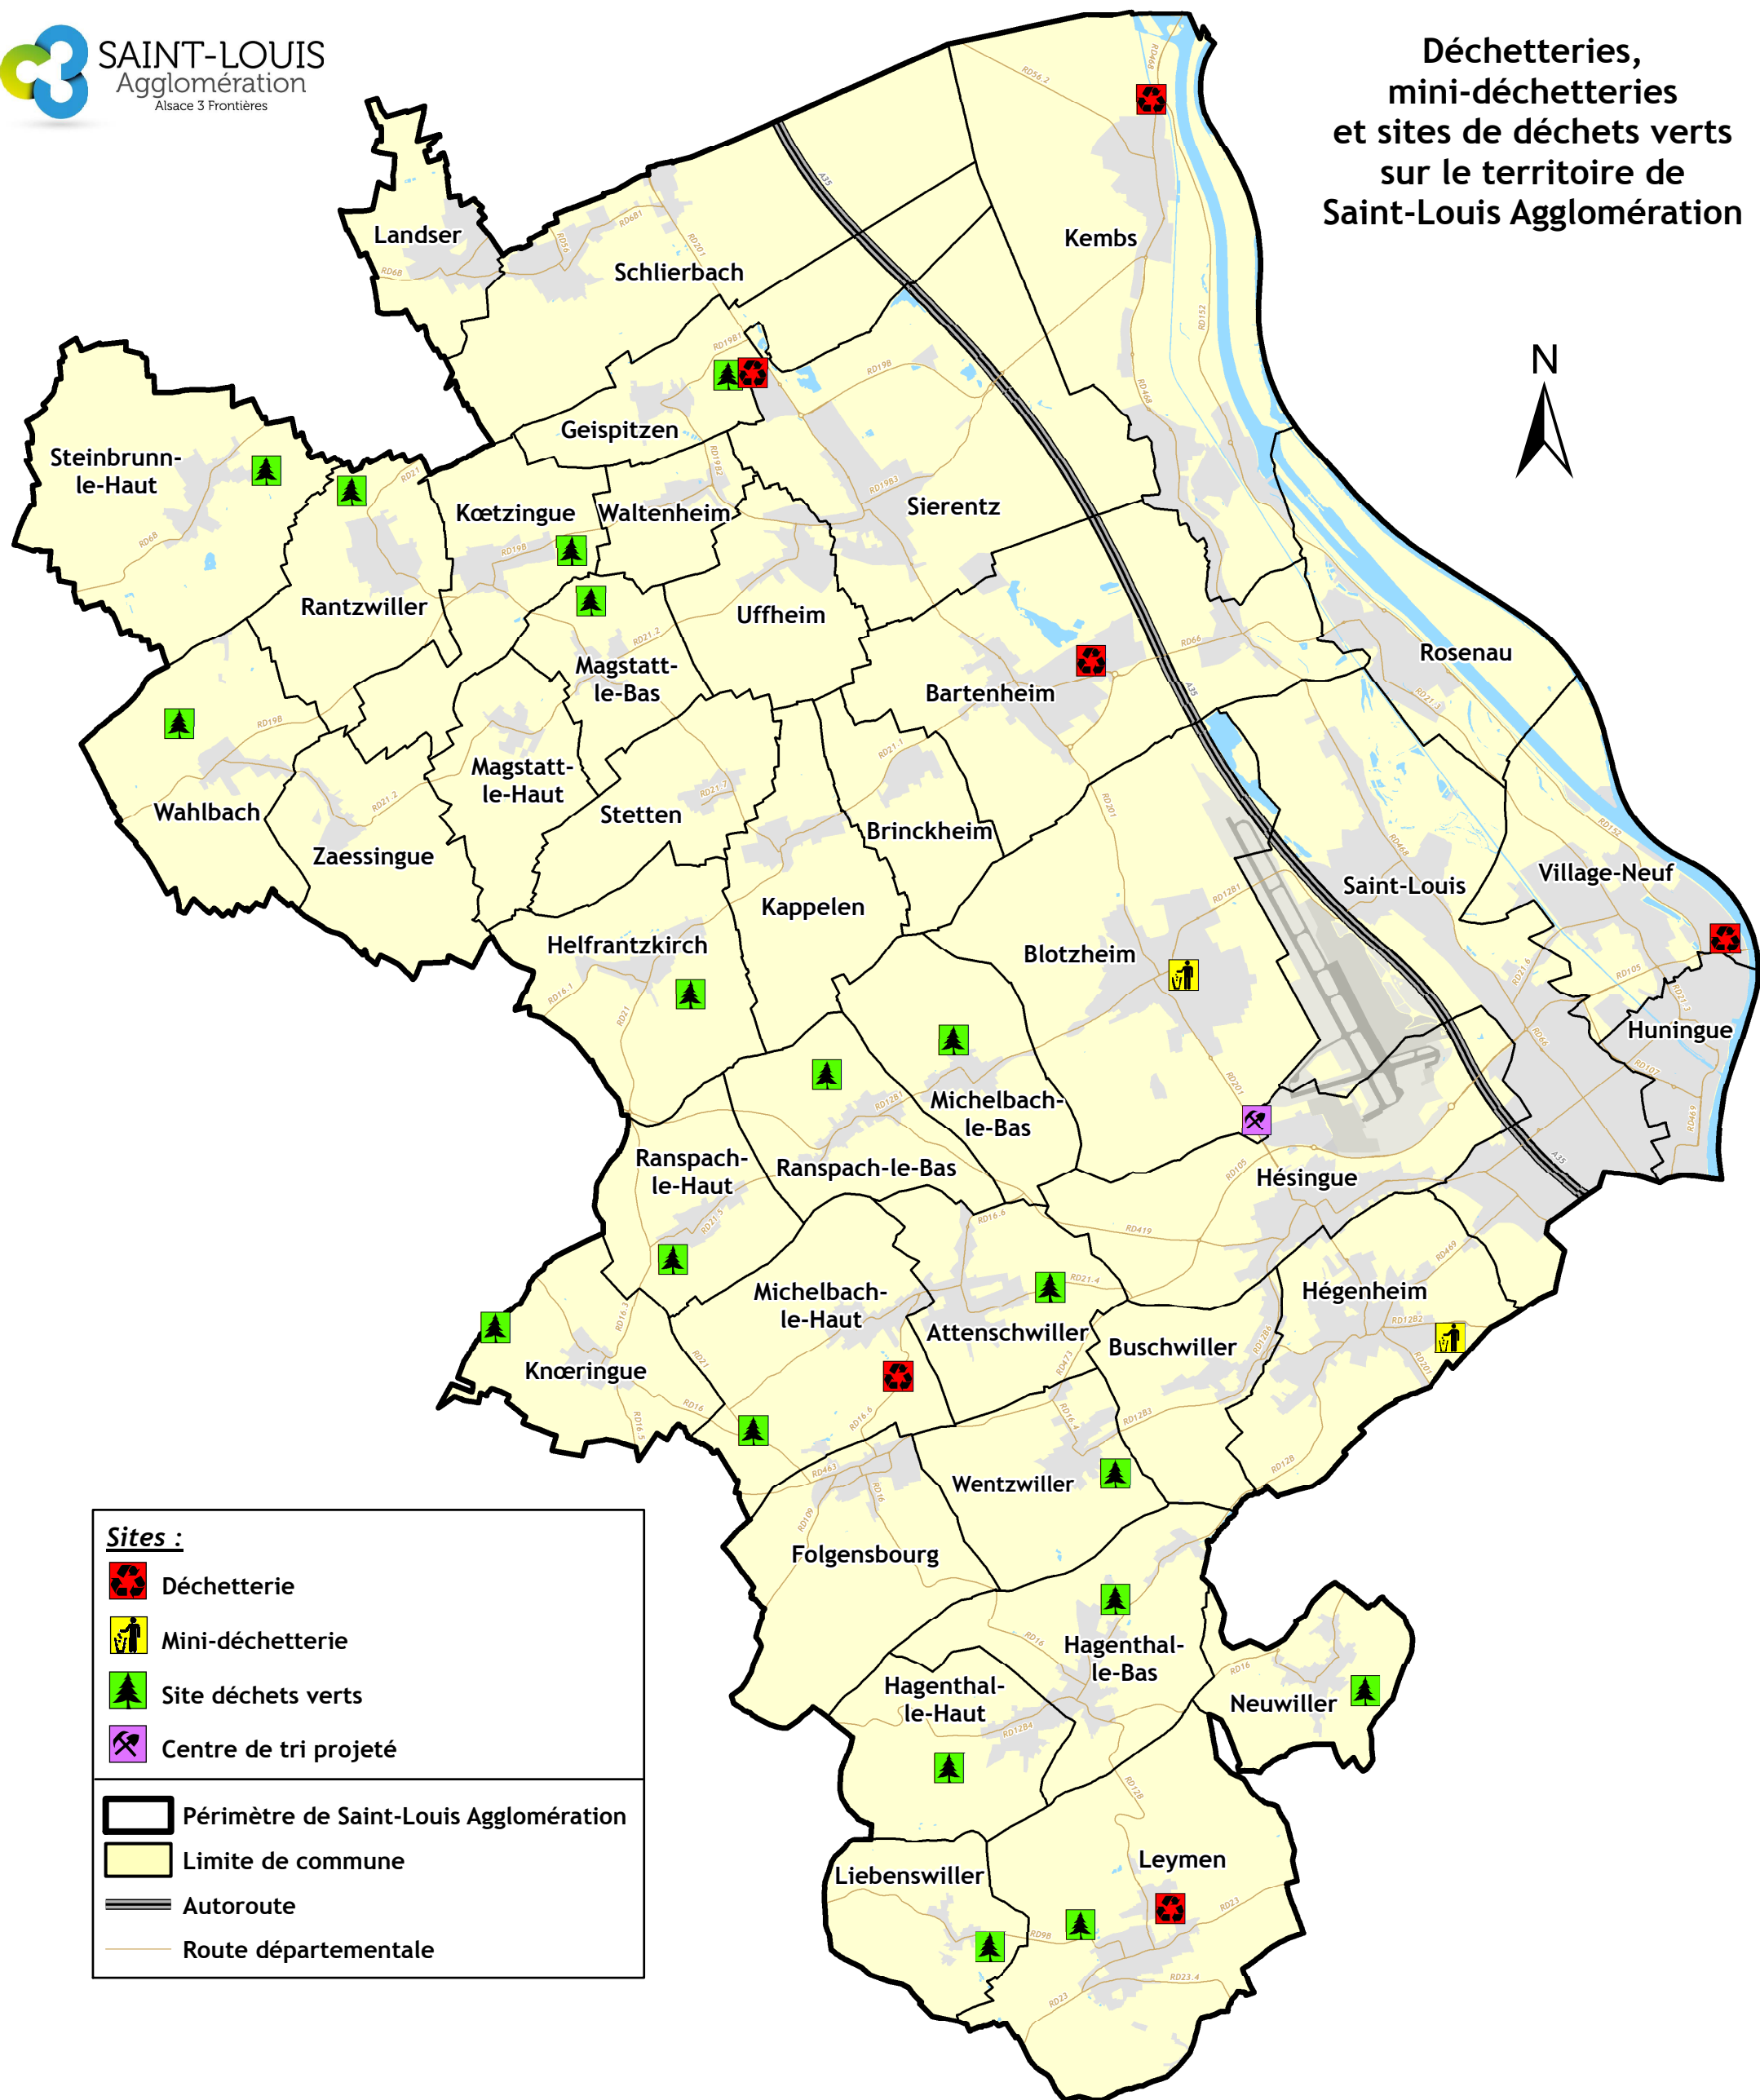

Déchetteries, mini-déchetteries et sites de déchets verts sur le territoire de Saint-Louis Agglomération

Sites :

-  Déchetterie
-  Mini-déchetterie
-  Site déchets verts
-  Centre de tri projeté

-  Périmètre de Saint-Louis Agglomération
-  Limite de commune
-  Autoroute
-  Route départementale