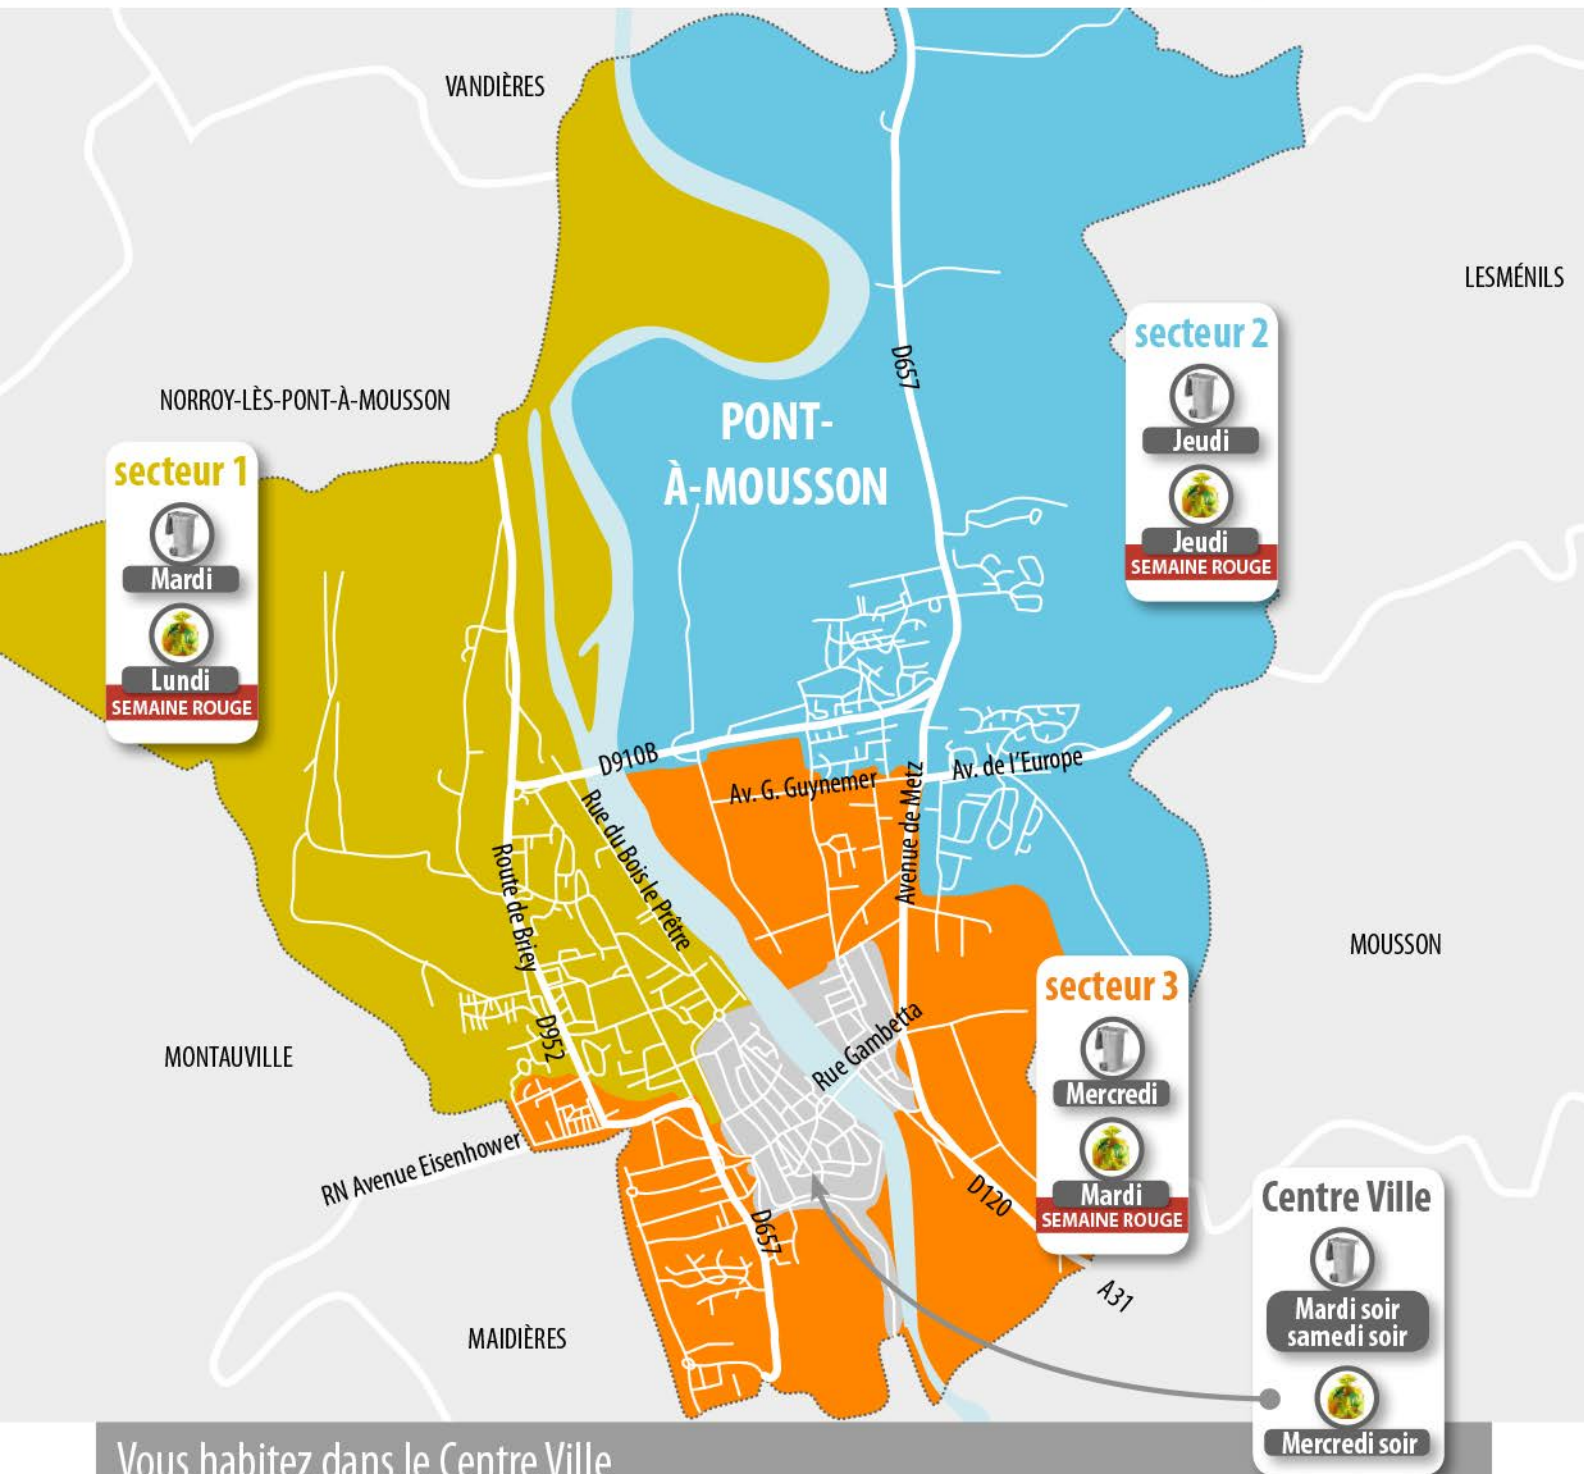

VOTRE SECTEUR DE COLLECTE

Vous habitez dans le Centre Ville

19 Arches (chemin des)
26e Bataillon de Chasseurs
à Pied (rue du)
Barclay (rue des)
Bois Le Prêtre (rue du)
Brasserie (impasse de la)
Camp (rue du)
Capucins (impasse des)
Carmes (rue des)
Charles François (quai)
Charles Lepois (rue)
Clémenceau (rue)

Colombe (place)
Damay (rue)
Demi-Lune (passage de la)
Dumesnil (passage)
Duroc (place)
Étroite (rue)
Fabvier (rue)
Fosses (rue des)
Four (rue du)
Gambetta (rue)
Hanzelet (rue)
Henri Dunant (Square)

Hordal Du Lys (place)
Ile D'Esch
Imagerie (rue de l')
Institut Magot (rue de l')
Lemud (rue de)
Magot De Rogéville (rue)
Maréchal De Lattre De
Tassigny (boulevard du)
Maréchal Joffre (rue)
Monseigneur Amann (rue)
Ney (boulevard)
Paradis (place du)

Pasteur (rue)
Paul François (rue)
Pénitents (rue des)
Philippe De Gueldre
(résidence)
Philippe De Gueldre (rue)
Poncette (rue)
Poterne (rue de la)
Potiers (rue des)
Prémontres (impasse des)
Quai (rue du)
Raugraff (rue)

Riolles (boulevard de)
Saint-Antoine (place)
Saint-Laurent (rue)
Saint-Martin (rue)
Scarpone (rue de)
Thibault II (rue)
Thiers (place)
Trey (place de)
Université (rue de l')
Victor Hugo (rue)
Winston Churchill (Square)
Xon (rue du)