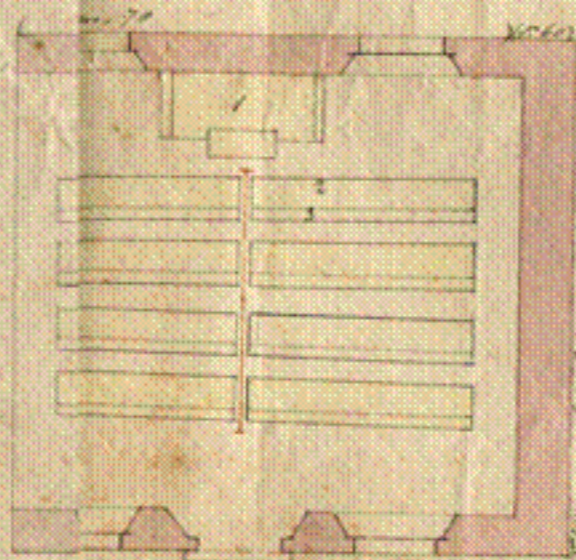

LEURE ET LOIR

Arrondissement de Dreux.

Commune de St. Lucien.

Ecole communale pour 50 à 60 élèves.

Chemin de Dreux route

Plan général de toutes les dépendances de la maison & Ecole de la commune de St. Lucien.

Elevation sur un long plan

plan

Dressé par l'Institut communal de  
St. Lucien - Salette

St. Lucien le 14 juin 1872

A. Bonin

En présence du Maire de la commune de St. Lucien  
pour la validation de la signature de M. Martin

En Mairie de St. Lucien le 14 juin 1872

Martin

Légende

1 plan

- 1 terrain
- 2 école à construire
- 3 école
- 4 terrain

5 au terrain

- 1 Cours près du jardin
- 2 jardin devant la maison
- 3 école à construire
- 4 terrain près de la classe actuelle
- 5 chambre de l'instituteur
- 6 terrain de l'instituteur
- 7 Cour d'aller
- 8 journal devant la maison pour l'instituteur
- 9 niches et coller
- 10 jardin derrière la maison
- 11 Laboratoire de l'instituteur, construit
- 12 Patinoires des fils garçons construits
- 13 Laboratoire des garçons non construits
- 14 Laboratoire des filles à construire