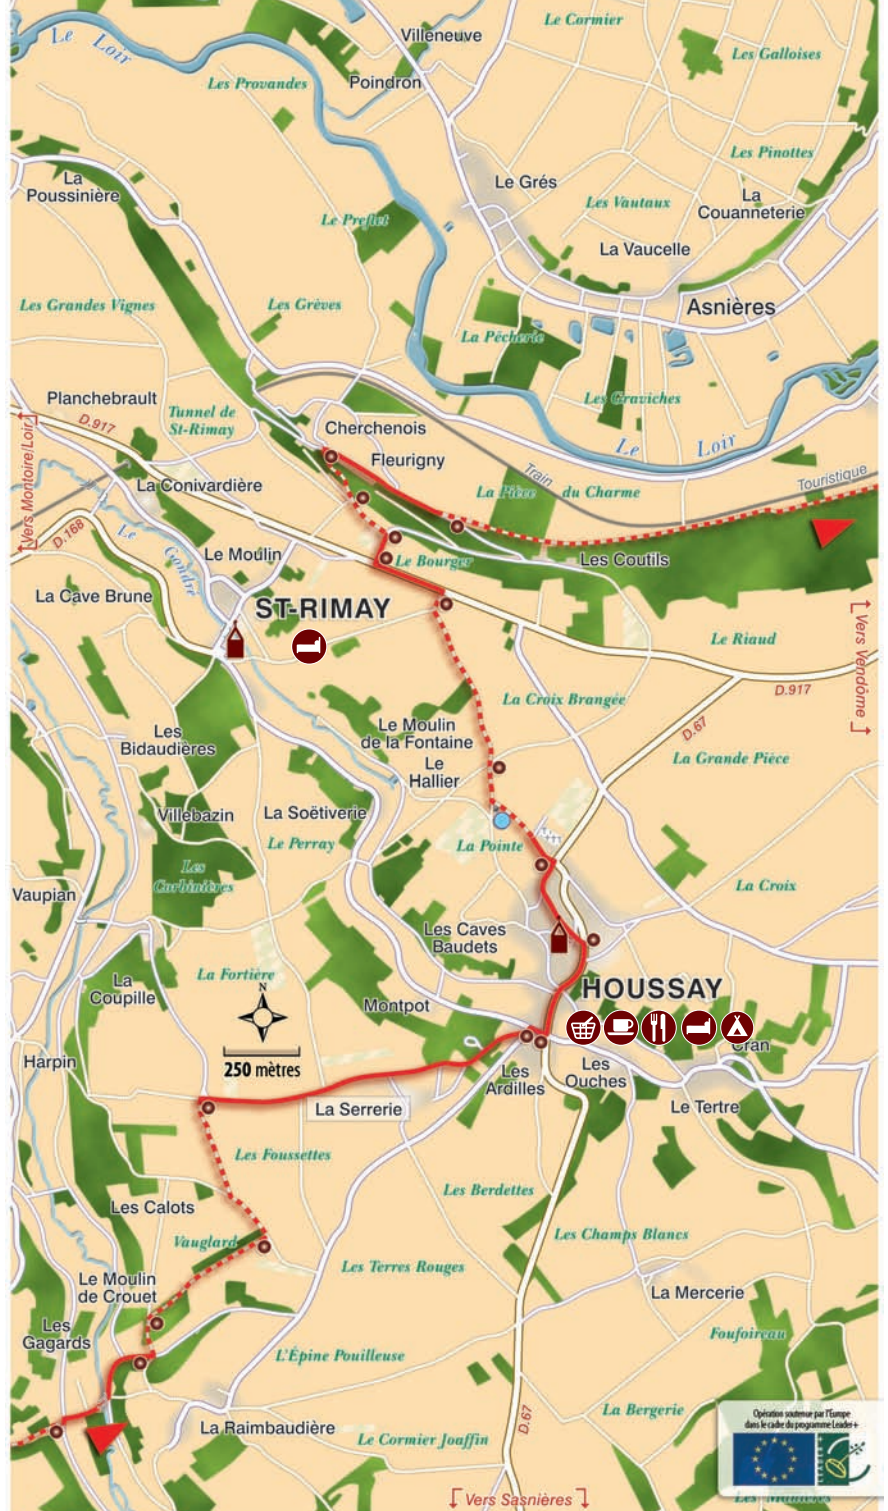

LEADER 2014-2020