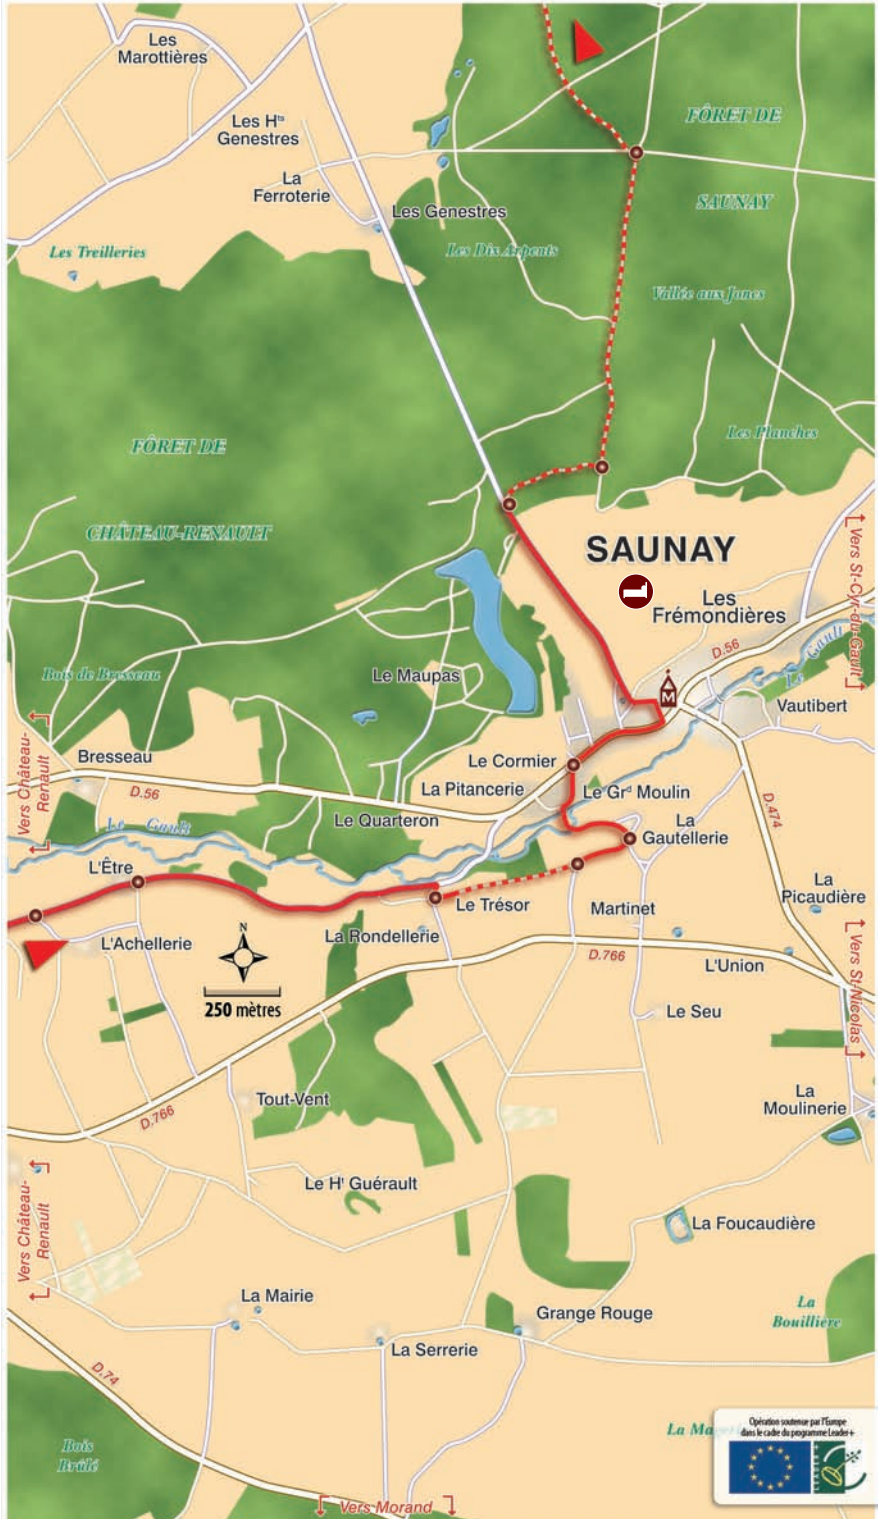

Opération soutenu par l'Europe
dans le cadre du programme Leader+