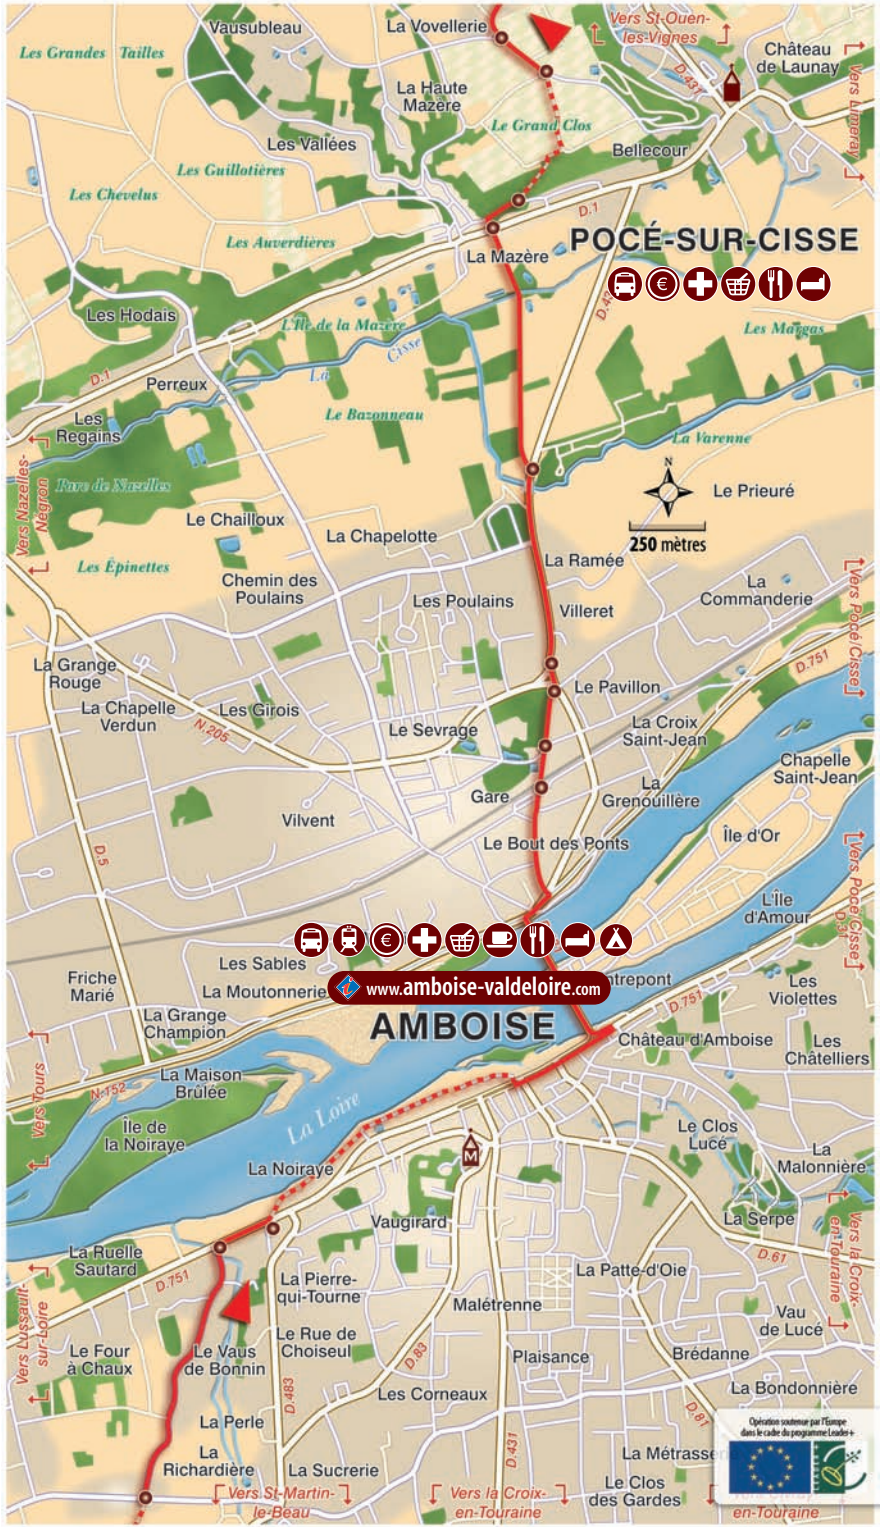

POCÉ-SUR-CISSE

www.amboise-valde Loire.com

AMBOISE

en-Touraine