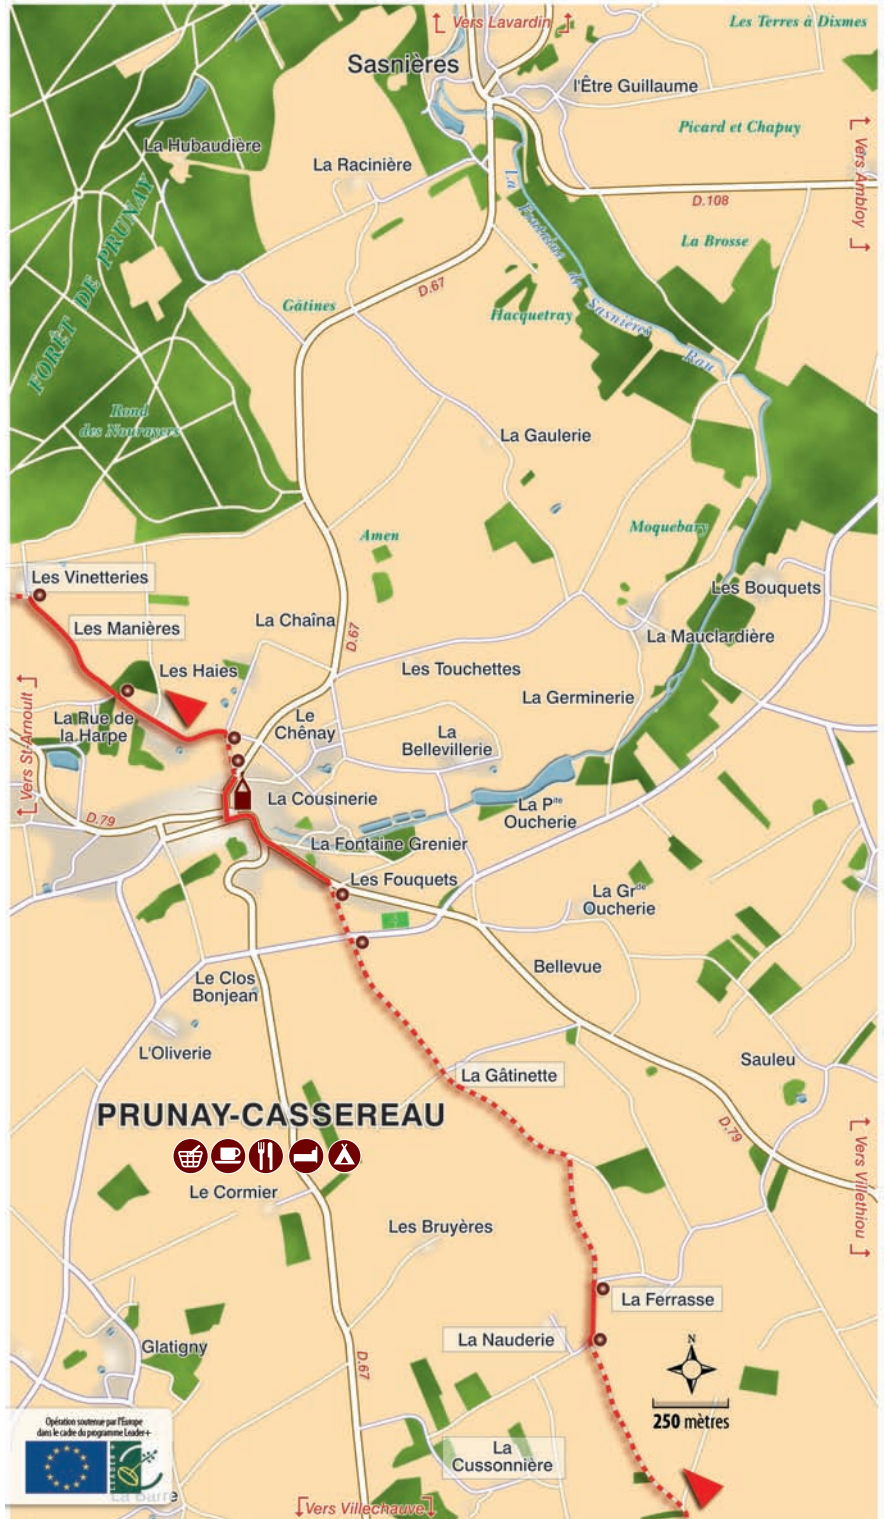

Plan de l'Île de la Plante

Vers St-Martin
le Beau

Vers Montlouis
sur Loire

Vers Jouventin

Vers Parçay-Meslay

Le Petit
Vaudanière

Champ Long

Z.A. de
Châtenay

Beauregard

Île aux Vaches

Les Justices

L'Ouche du
Rochin

Cité des
Sablons

La Poudrière

Les Bastes

Les Grillonnières

en-Touraine

SAINT-OUEN-LES-VIGNES

POCÉ-SUR-CISSE

Vers Amboise

Château de Launay

MONTREUIL-EN-TOURAINES

Vers Nazelles-Négton

AUZOUER-EN-TOURAINE

Les Basses Baluères

Le F^s Rouge

FORÊT DE SAUNAY

Les Grandes Nours

Vers Tours

PRUNAY-CASSEREAU

Le Cormier

↵ Vers Villechaive ↵