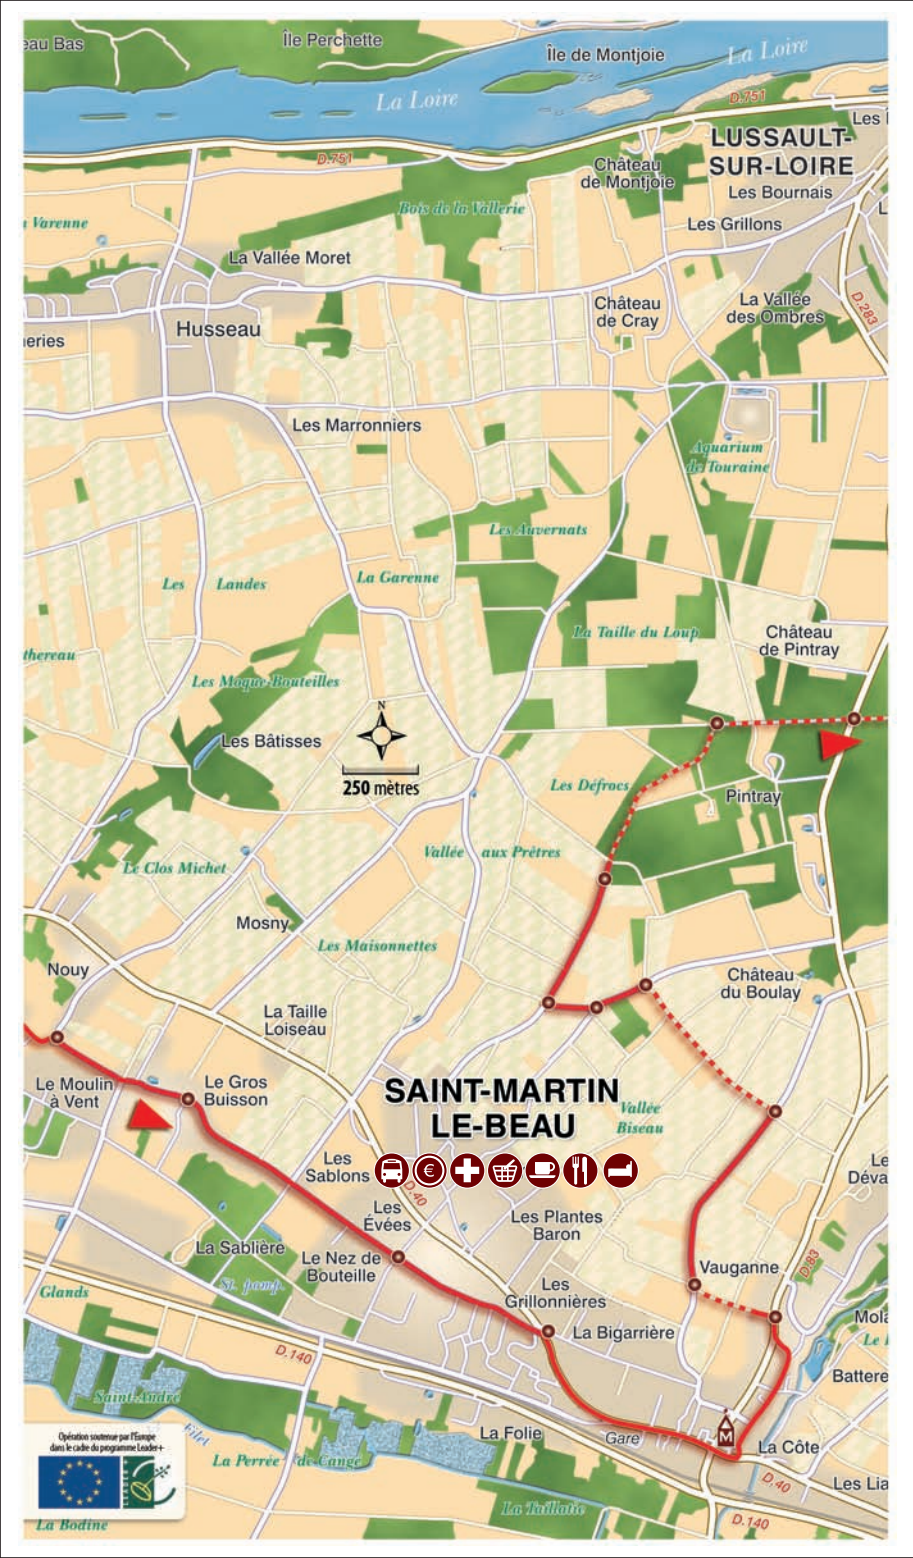

Plan de l'Île de la Plante

Vers St-Martin
le Beau

Vers Montlouis
sur Loire

Vers Jouventin

Vers Parçay-Meslay

Le Petit
Vaudanière

Champ Long

Z.A. de
Châtenay

Beauregard

Île aux Vaches

Les Justices

L'Ouche du
Rochin

Cité des
Sablons

La Poudrière

Les Bastes

Les Grillonnières

VOUVRAY

MONTLOUIS-SUR-LOIRE

-
-
-
-
-
-
-
-

Vers Veretz

MONTLOUIS SUR-LOIRE

Opération subventionnée par l'Europe
dans le cadre du programme Leader+

LUSSAULT-SUR-LOIRE

SAINT-MARTIN LE-BEAU

en-Touraine

SAINT-OUEN-LES-VIGNES

POCÉ-SUR-CISSE

Vers Amboise

Château de Launay

MONTREUIL-EN-TOURAINES

Vers Nazelles-Négton

AUZOUER-EN-TOURAINE