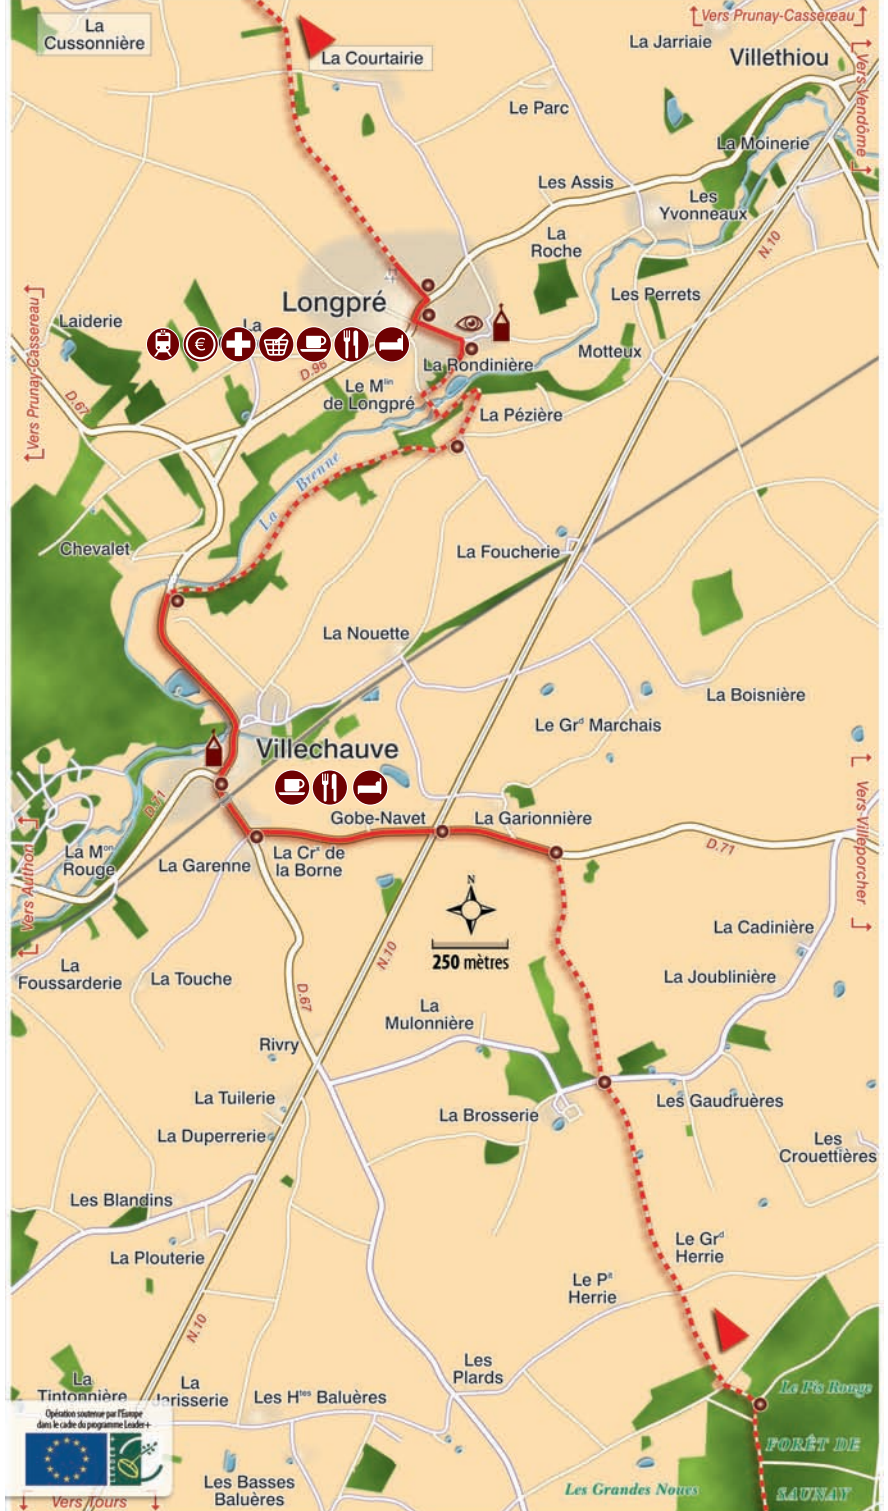

Beauregard

Île aux Vaches

Les Justices

L'Ouche du
Rochin

Cité des
Sablons

La Poudrière

Les Bastes

Les Grillonnières

Vers Auzouer-en-Touraine

Vers Morand

NEUVILLE / BRENNE

CHÂTEAU-RENAULT

www.ville-chateau-renault.fr

FORET DE
CHATEAU-RENAULT

Opération soutenu par l'Europe
dans le cadre du programme Leader+

La Cussonnière

La Courtairie

Vers Prunay-Cassereau
 La Jarriale
Villethiou
 Vers Vendôme

Vers Prunay-Cassereau
 Laiderie

Longpré

Le M^m de Longpré

La Rondinière
 La Pézière

Les Perrets

Chevalet

La Foucherie

La Nouette

La Boisière

Villechauve

Gobe-Navet
 La Cr^e de la Borne

La Garionnière

Vers Villepocher

Vers Authon
 La M^{on} Rouge