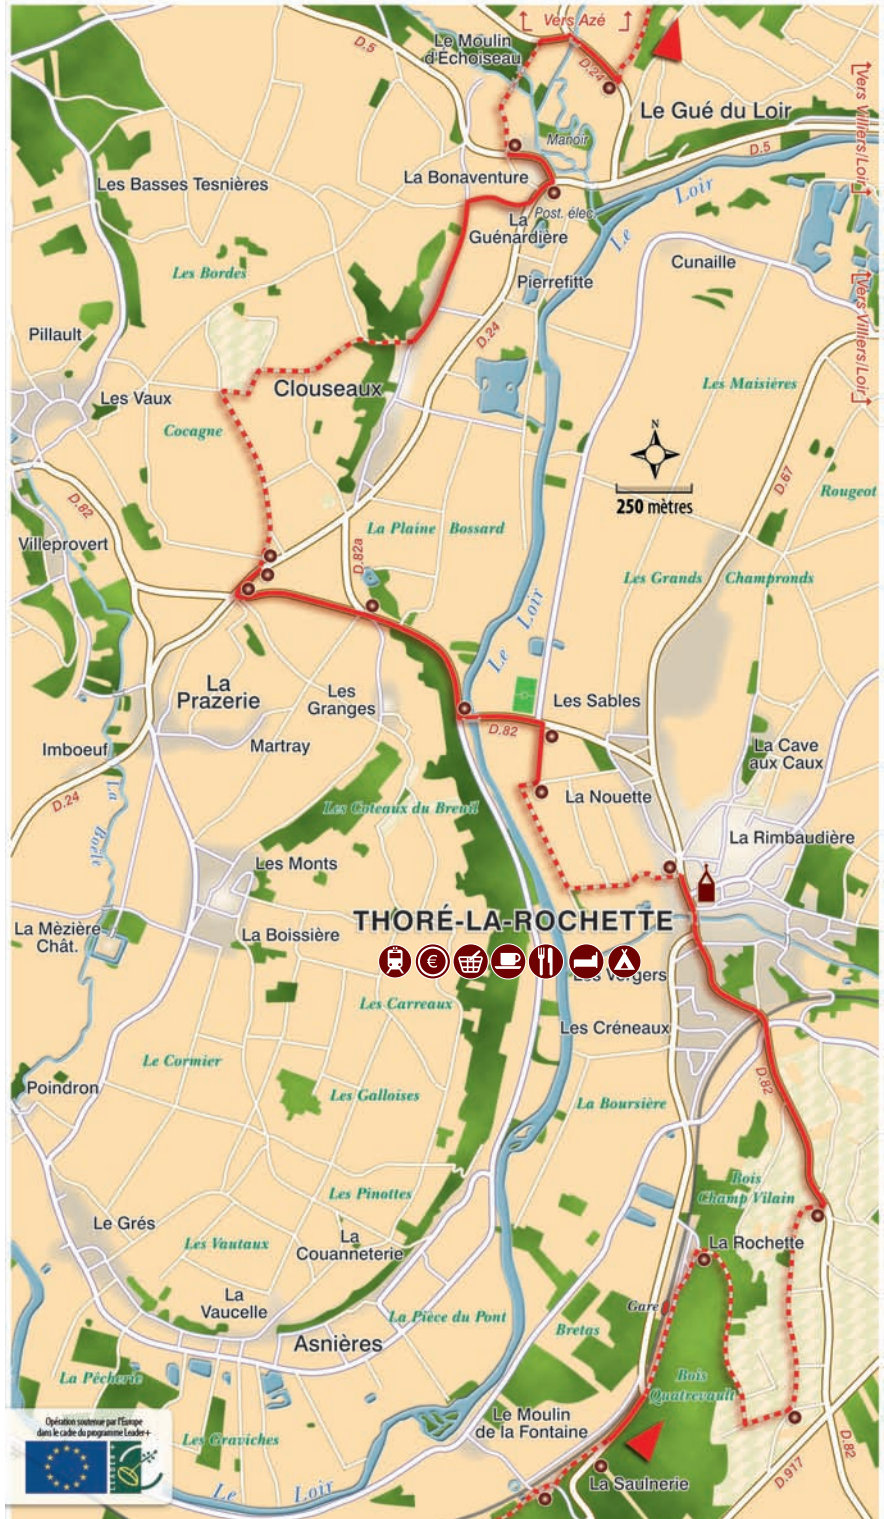

THORÉ-LA-ROCHETTE

Les Vergers

Opération soutenue par l'Europe
dans le cadre du programme Leader+