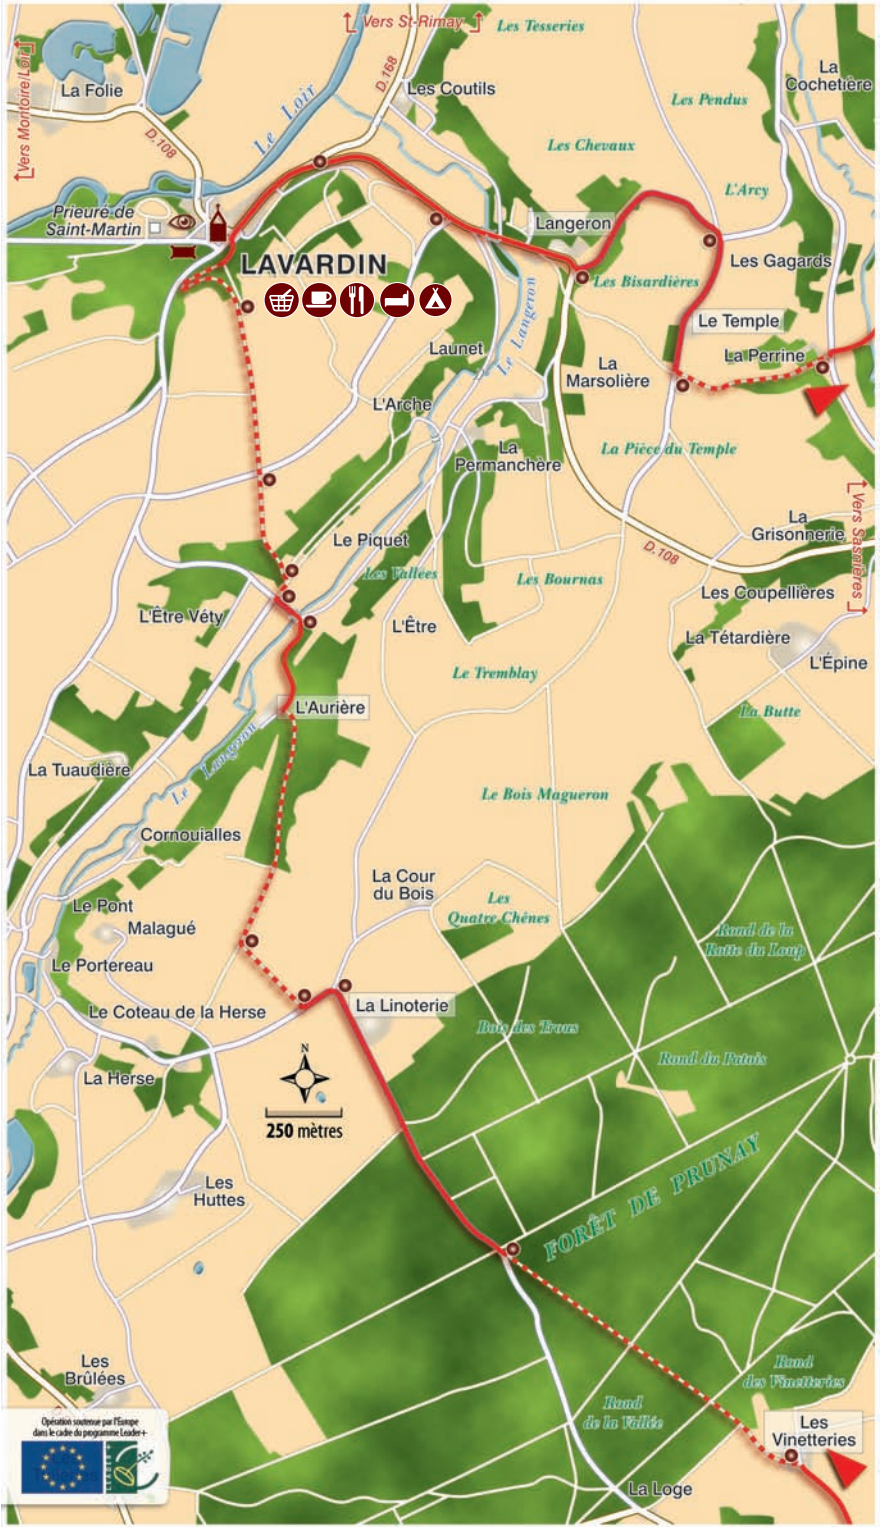

Beauregard

Île aux Vaches

Les Justices

L'Ouche du
Rochin

Cité des
Sablons

La Poudrière

Les Bastes

Les Grillonnières

en-Touraine

SAINT-OUEN-LES-VIGNES

POCÉ-SUR-CISSE

Vers Amboise

Château de Launay

MONTREUIL-EN-TOURAINES

Vers Nazelles-Négton

AUZOUER-EN-TOURAINE

La Garenne

N
 250 mètres

La Cadinière

La Joublinière

La Foussarderie

La Touche

D.67

N.10

Les Basses Baluères

Le F^s Rouge

FORÊT DE SAUNAY

Les Grandes Nours

Vers Tours

PRUNAY-CASSEREAU

Le Cormier

↵ Vers Villechaive ↵