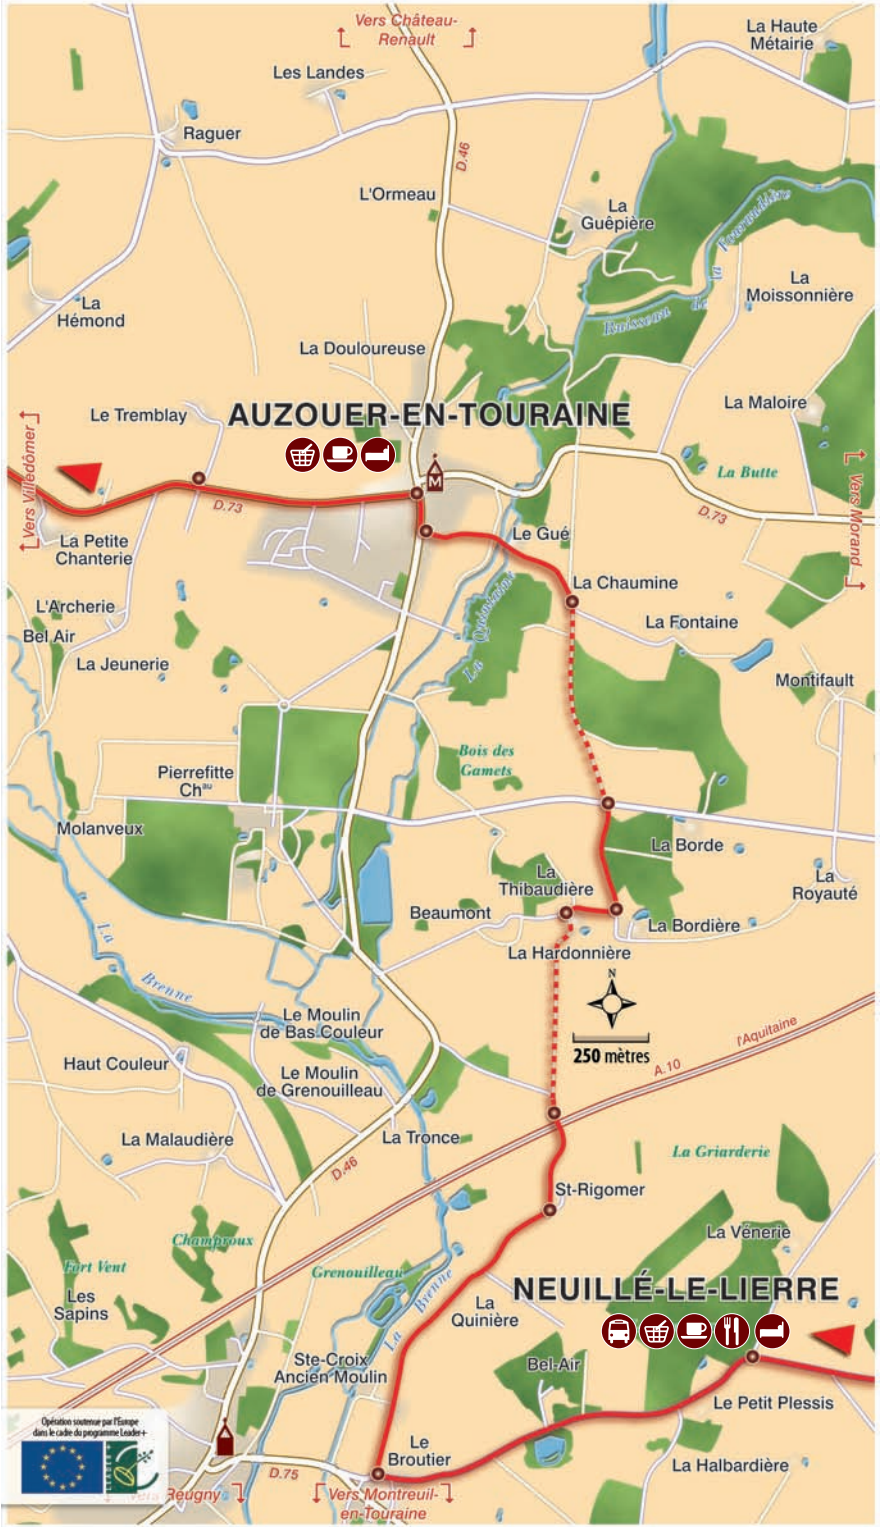

AUZOUER-EN-TOURAINE

NEUILLE-LE-LIERRE