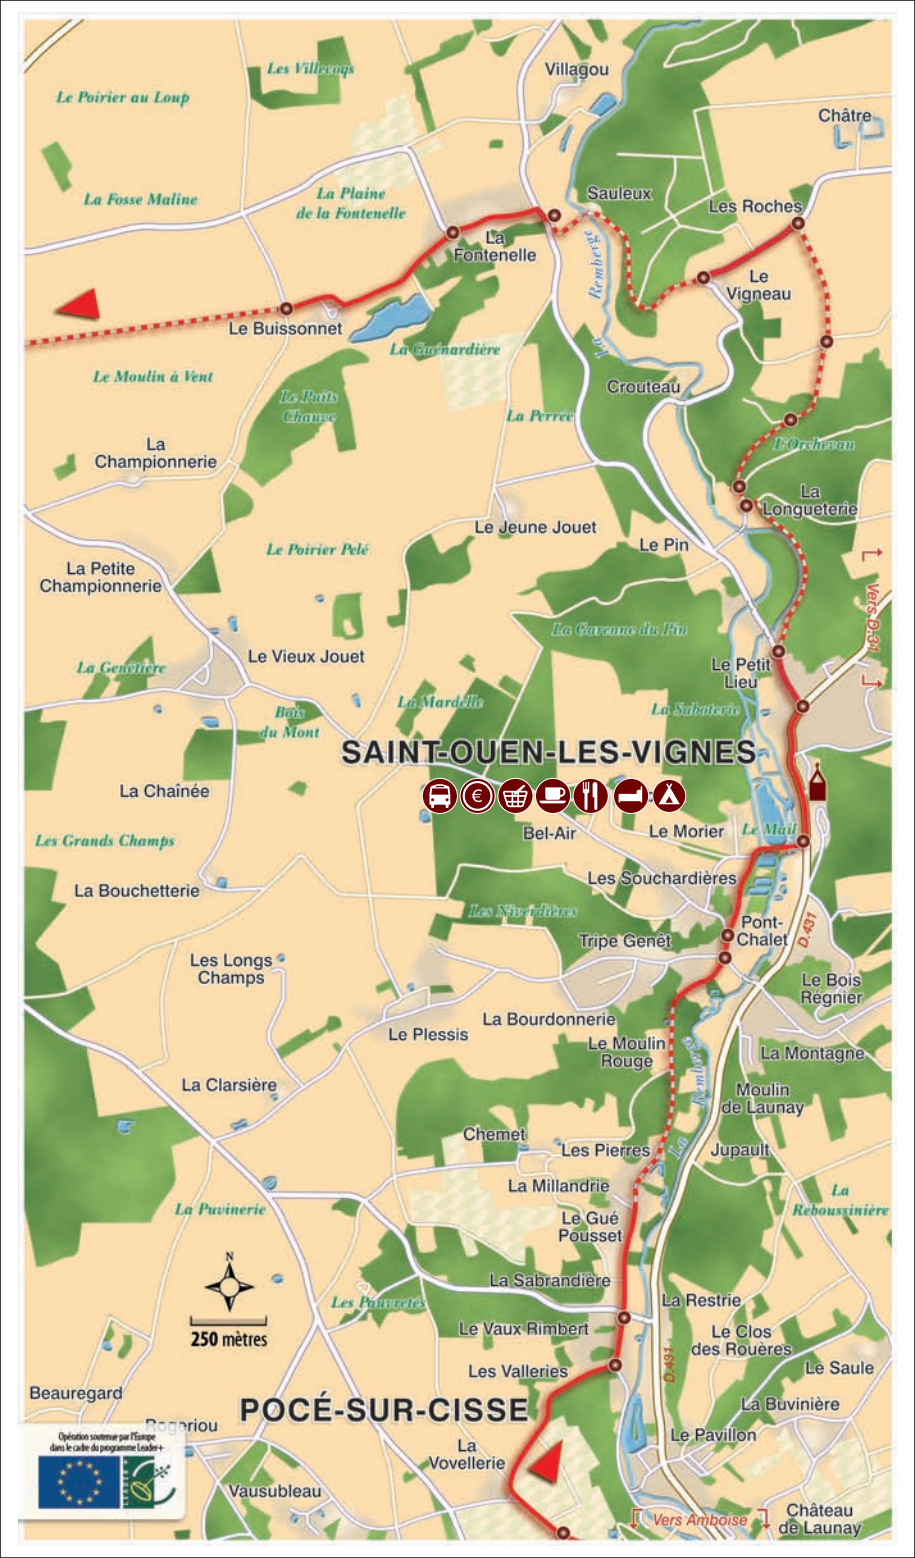

Beauregard

Île aux Vaches

Les Justices

L'Ouche du
Rochin

Cité des
Sablons

La Poudrière

Les Bastes

Les Grillonnières

VOUVRAY

MONTLOUIS-SUR-LOIRE

-
-
-
-
-
-
-
-

Vers Veretz

MONTLOUIS SUR-LOIRE

Opération subventionnée par l'Europe
dans le cadre du programme Leader+

LUSSAULT-SUR-LOIRE

SAINT-MARTIN LE-BEAU

en-Touraine

SAINT-OUEN-LES-VIGNES

POCÉ-SUR-CISSE

Vers Amboise

Château de Launay

MONTREUIL-EN-TOURAINES

Vers Nazelles-Négton

AUZOUER-EN-TOURAINE