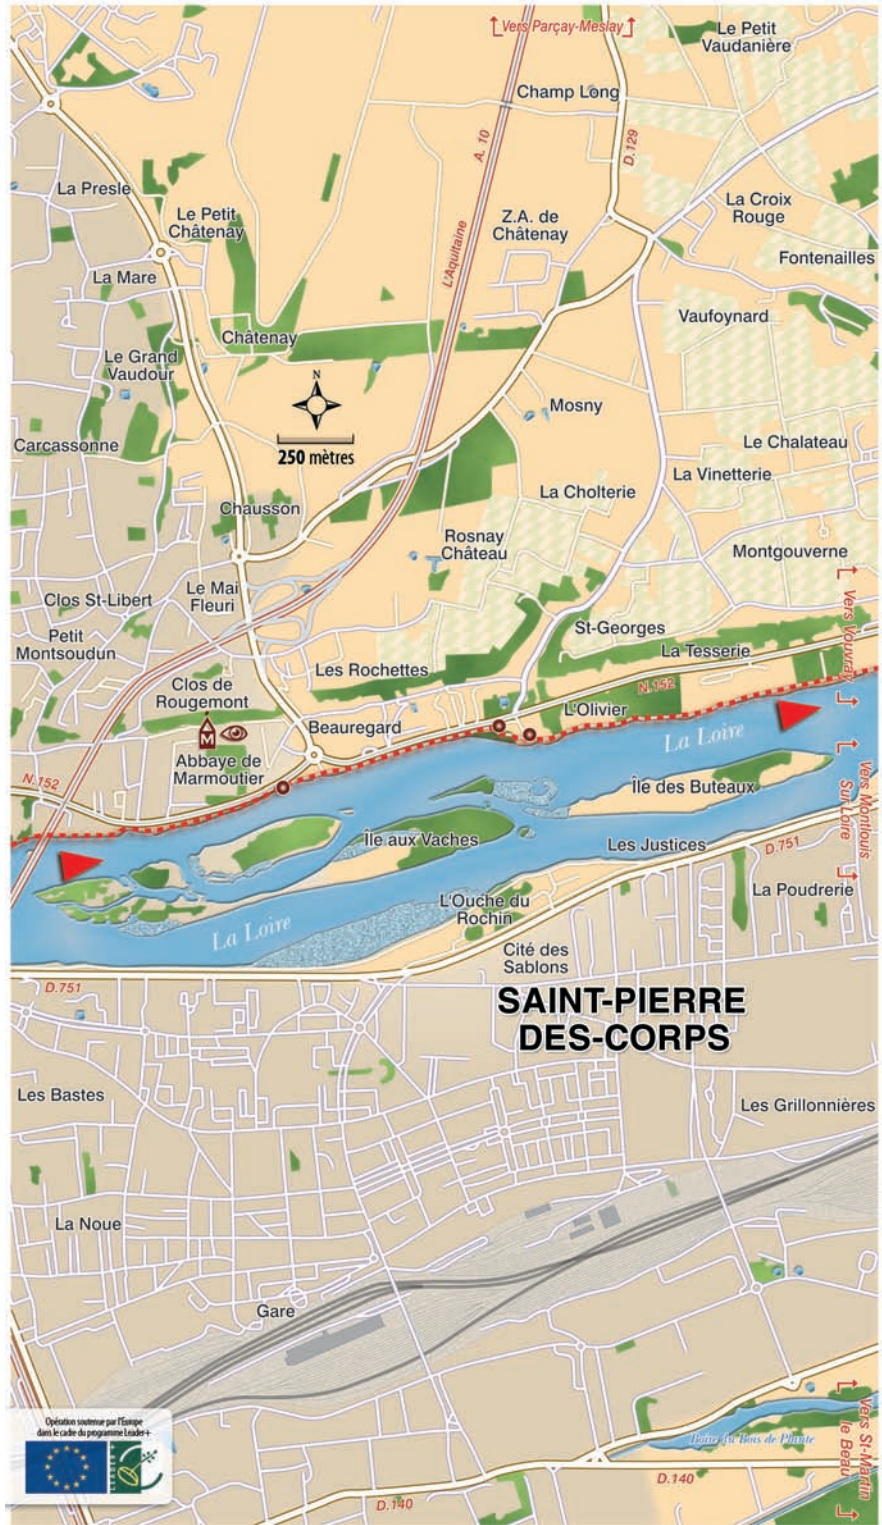

SAINT-PIERRE DES-CORPS

Plan de l'Île de la Plante

Vers St-Martin
le Beau

Vers Montlouis
sur Loire

Vers Jouventin

Vers Parçay-Meslay

Le Petit
Vaudanière

Champ Long

Z.A. de
Châtenay

La Croix
Rouge

Fontenailles

Vaufoynard

Châtenay

Mosny

Le Chateau

La Vinetterie

Montgouverne

La Cholterie

Rosnay
Château

St-Georges

La Tesserie

Les Rochettes

L'Olivier

La Loire

Île des Buteaux

Beauregard

Île aux Vaches

Les Justices

L'Ouche du
Rochin

Cité des
Sablons

La Poudrière

Les Bastes

Les Grillonnières

La Noue

Gare

D.140

D.140