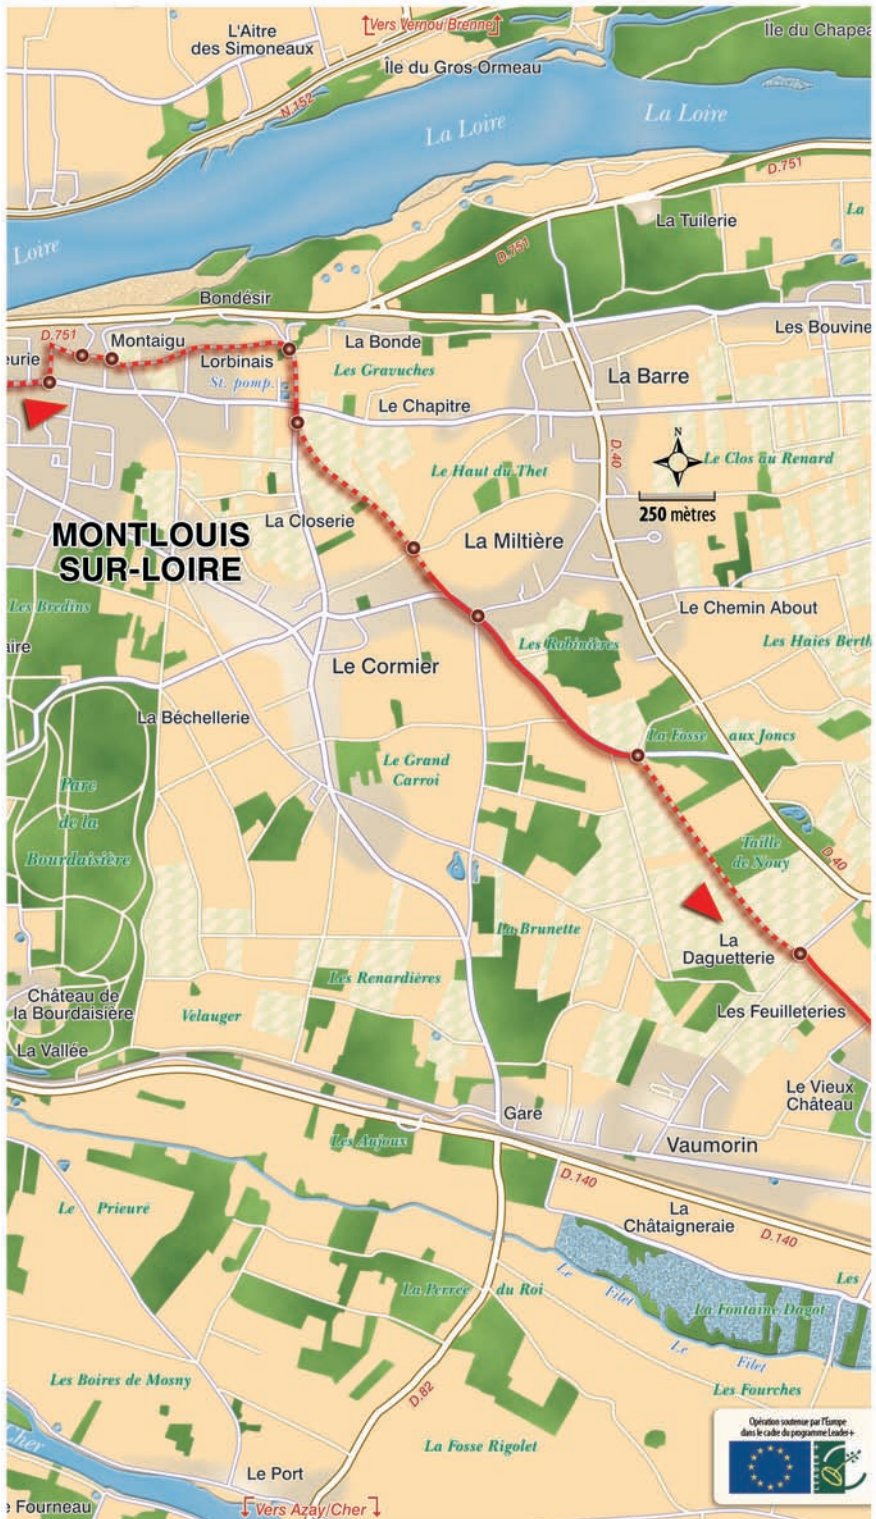

Plan de l'Île de la Plante

Vers St-Martin
le Beau

Vers Montlouis
sur Loire

Vers Jouventin

Vers Parçay-Meslay

Le Petit
Vaudanière

Champ Long

Z.A. de
Châtenay

Beauregard

Île aux Vaches

Les Justices

L'Ouche du
Rochin

Cité des
Sablons

La Poudrière

Les Bastes

Les Grillonnières

La Noue

Gare

D.140

D.140

Opération souterrain par l'Étang
dans le cadre du programme Leader+

Vers Parçay-Meslay

Vers Parçay-Meslay

ROCHECORBON

VOUVRAY

MONTLOUIS-SUR-LOIRE

-
-
-
-
-
-
-
-

Vers Veretz

MONTLOUIS SUR-LOIRE

Opération subventionnée par l'Europe
dans le cadre du programme Leader+

LUSSAULT-SUR-LOIRE

SAINT-MARTIN LE-BEAU