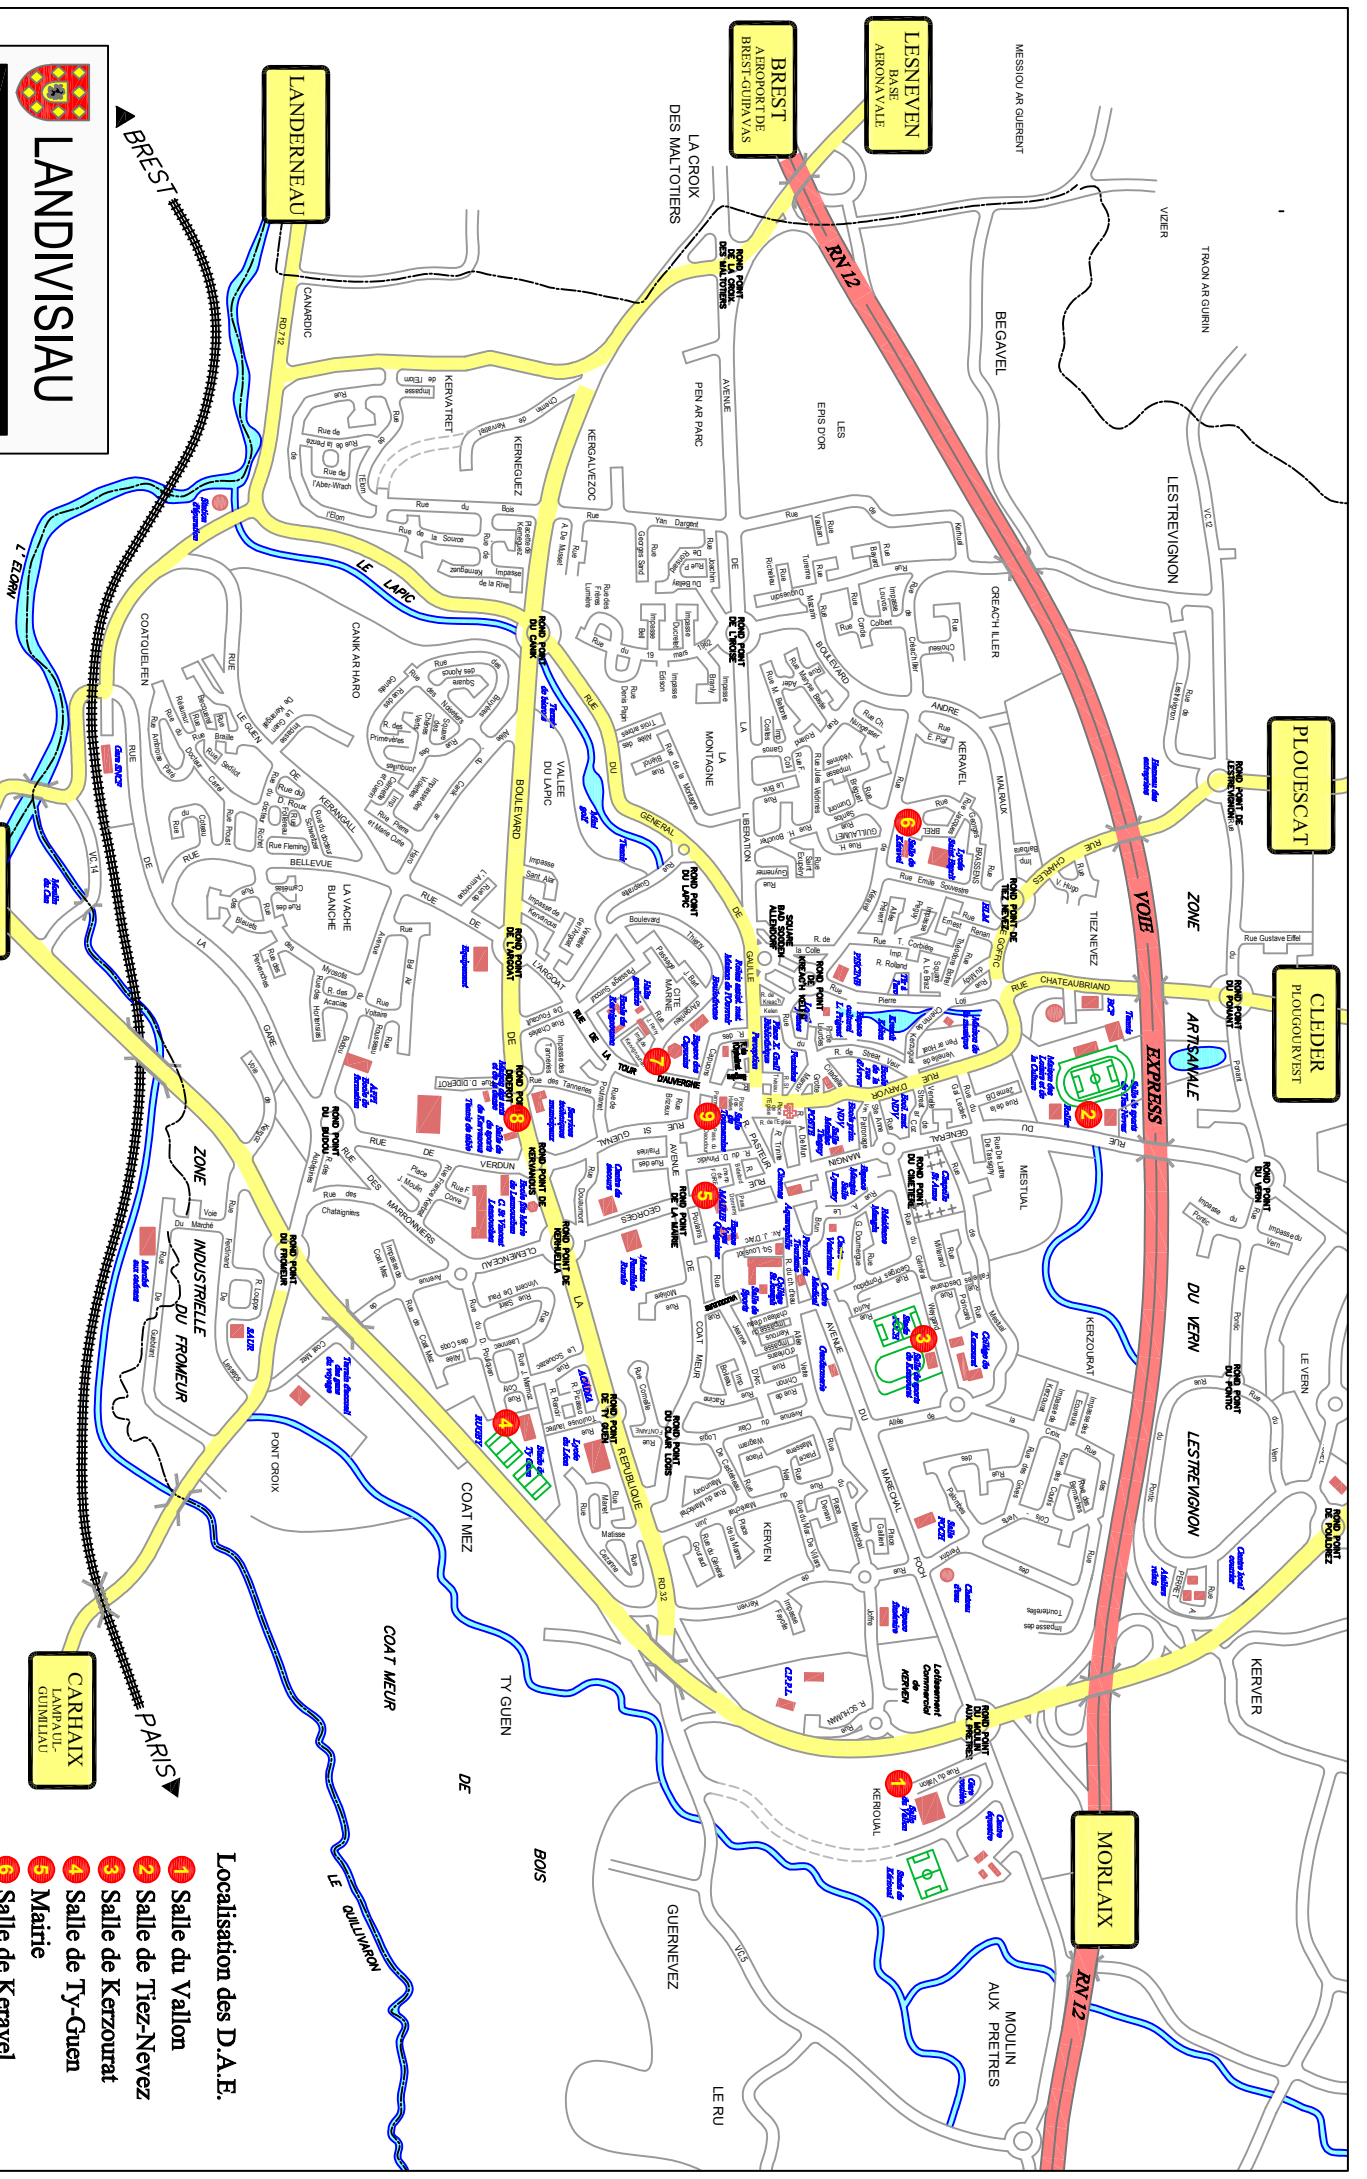

LANDIVISIAU

Plan de situation
Défibrillateur Automatisé Externe

BREST

PARIS

QUIMPER
SIZUN

CARHAIX
LAMPAULT
GUILMIDIAN

LANDERNEAU

BREST
AEROPORT DE
BREST-QUIBIAVAS

LESNEVEN
BASE
AERONAVALE

PLOUESCAT

CLEDER
PLUGOUFRESIST

MORLAIX

Localisation des D.A.E.

- 1 Salle du Vallon
- 2 Salle de Tiez-Nevez
- 3 Salle de Kerzourat
- 4 Salle de Ty-Guen
- 5 Mairie
- 6 Salle de Keravel
- 7 Espace des Capucins
- 8 Salle de Kervanous
- 9 Salle de Toummine