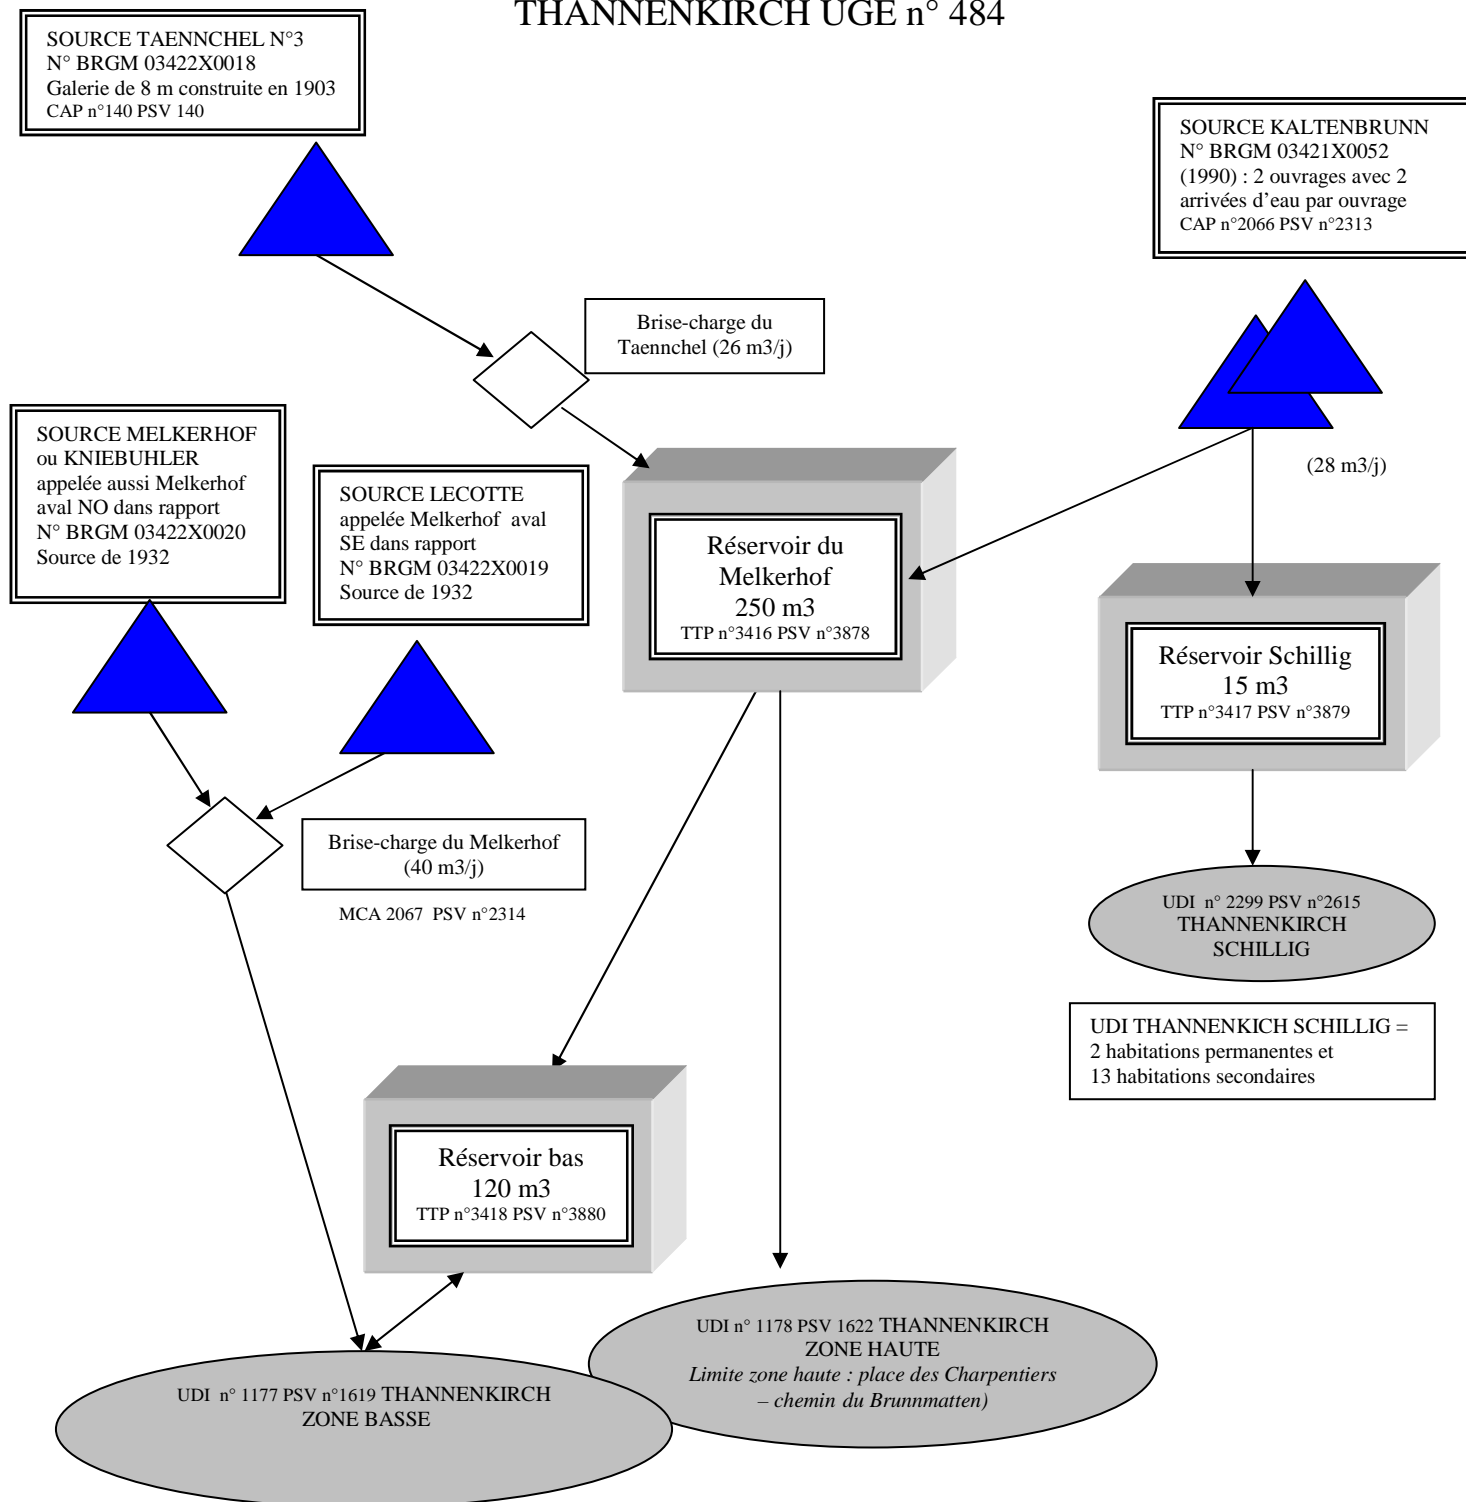

Mise à jour
19/11/13

SCHEMA D'ALIMENTATION EN EAU DE LA COMMUNE DE THANNENKIRCH UGE n° 484

*Les sources Taennchel N° 1 et Taenchel N° 2 sont déconnectées
du réseau depuis 1995 en raison du débit trop faible*