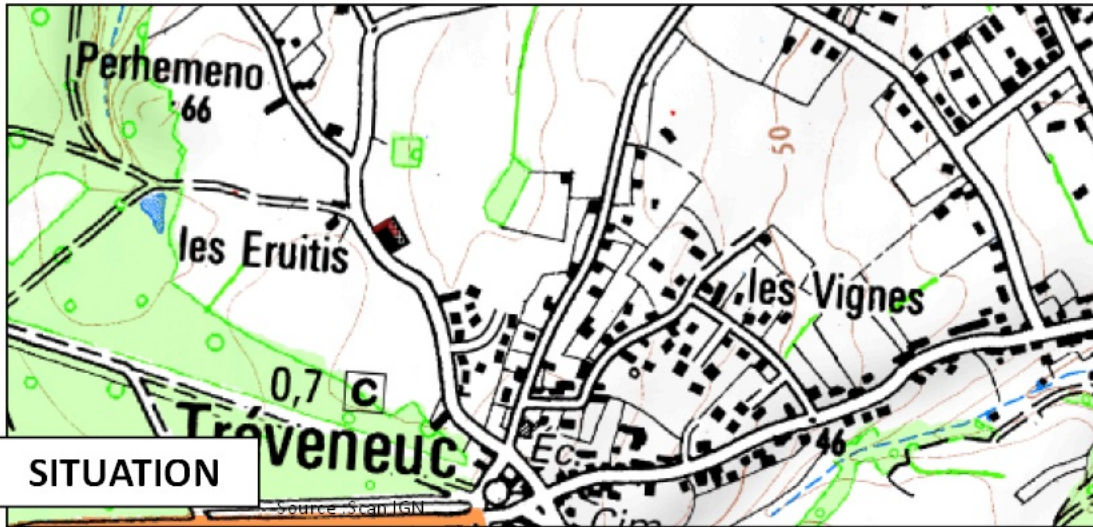

Lieu-dit : Pommorio  
Parcelle C 181 - 597 m<sup>2</sup>

Commune de Tréveneuc  
Proposition de changement de destination des bâtiments

SITUATION

CADASTRE

VUE AERIENNE

PHOTO 1

Lieu-dit : Pérhemeno  
Parcelle A 386 - 271 m<sup>2</sup>

Commune de Tréveneuc  
Proposition de changement de destination des bâtiments

SITUATION

CADASTRE

VUE AERIENNE

PHOTO 1