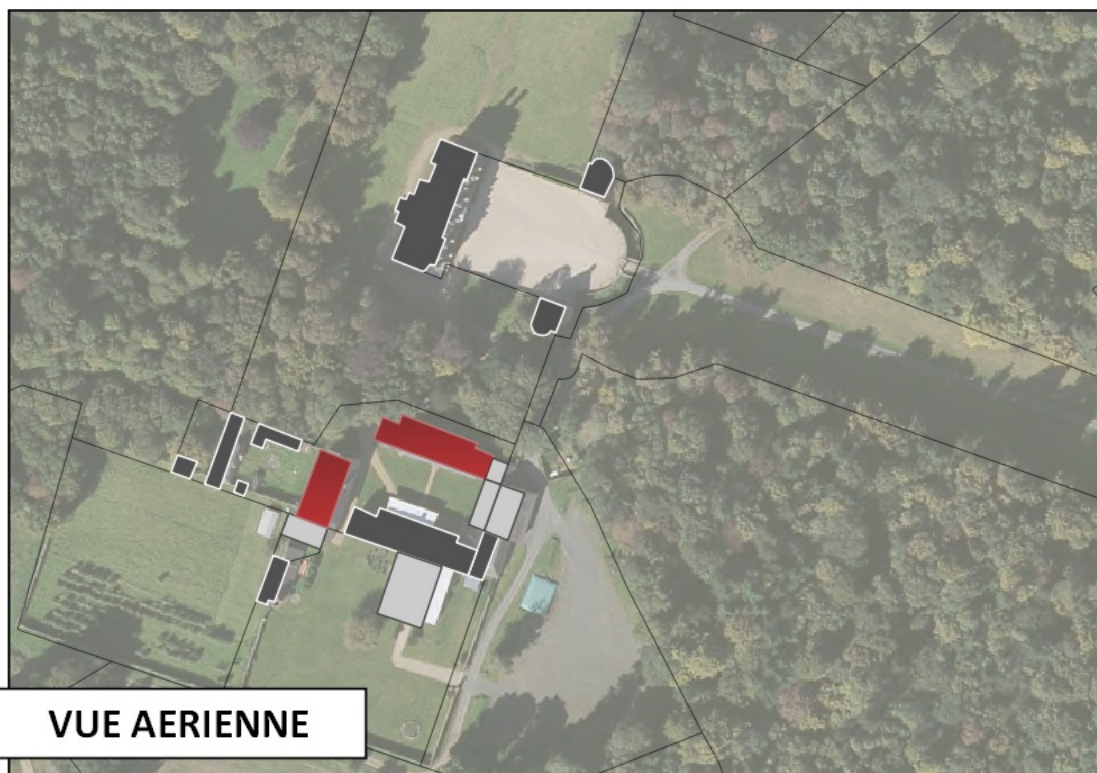

Lieu-dit : Pommorio  
Parcelle C 181 - 597 m<sup>2</sup>

Commune de Tréveneuc  
Proposition de changement de destination des bâtiments

SITUATION

CADASTRE

VUE AERIENNE

PHOTO 1

Lieu-dit : Pérhemeno  
Parcelle A 386 - 271 m<sup>2</sup>

Commune de Tréveneuc  
Proposition de changement de destination des bâtiments

SITUATION

CADASTRE

VUE AERIENNE

PHOTO 1