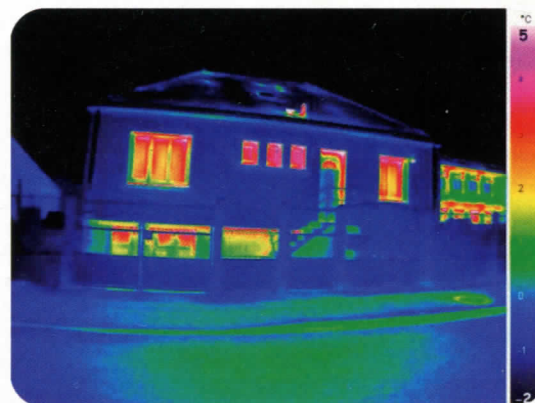

ZOOM SUR LES BALADES THERMOGRAPHIQUES

Le SDE 28 est un précieux partenaire des balades thermographiques réalisées par l'EIE sur le département.

Le principe est simple : un groupe de personnes suit un conseiller muni d'une caméra thermique, et visualise à l'aide de cet appareil les déperditions de chaleur des bâtiments. Chaque sortie donne lieu à un temps d'échanges et de conseils prenant appui sur les images prises.

Les balades thermographiques sont l'occasion de prodiguer des informations et des conseils en matière de rénovation et d'amélioration de la performance énergétique.

Un appel à candidature est à chaque fois lancé auprès de la population en partenariat avec la commune. Les habitants peuvent proposer leur maison en tant qu'habitation témoin ou ils peuvent seulement suivre la visite.

Balade à FRESNAY-L'EVEQUE

Le 20/12/12

UN MOT SUR LA STRUCTURE PORTEUSE

La mission de l'Espace Info Energie est portée par un organisme à but non lucratif, **Habitat et Développement**, qui œuvre auprès des particuliers et des collectivités pour l'amélioration de l'habitat.

Espace Info Energie - Habitat et Développement

36 avenue Maurice Maunoury – 28600 Luisant

Tél : 02 37 21 32 71 - Fax : 02 37 21 16 89

www.hd28.fr