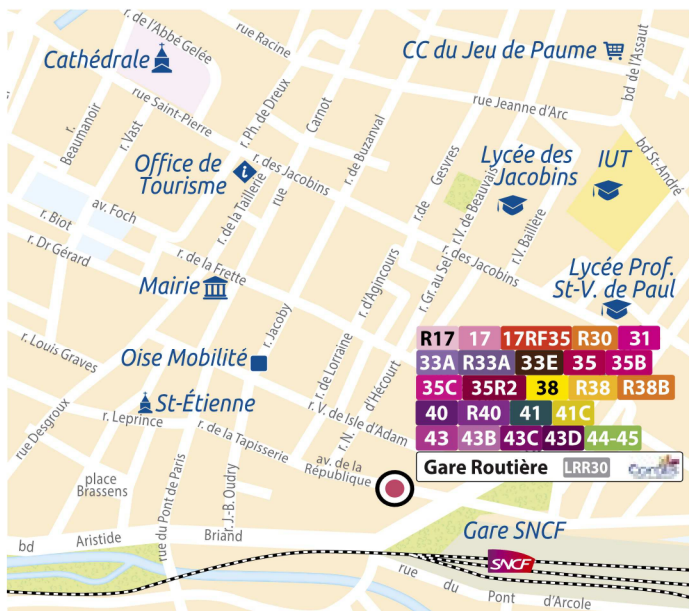

Abonnement mensuel ..... 30 €

Abonnement annuel scolaire (1 A/R par jour) ..... **gratuit**

Pour s'inscrire télécharger le formulaire sur **oise-mobilite.fr**

Pour être en règle, il faut VALIDER son titre de transport !

ATTENTION : il est impératif de valider votre PASS à chaque montée dans le bus sous peine d'une amende.

1. Je monte à l'avant du véhicule.
2. Je « valide » mon PASS ou mon Billet « sans contact » sur le pupitre conducteur.
3. Lorsque la lumière verte s'allume accompagnée d'un bip sonore, je suis en règle !

Service assuré par

ATRIOM DU BEAUVAISIS 47 Rue Corrèus BP 20549 60005 Beauvais CEDEX
Tél. : 03 44 48 70 08 Email : atriom.beauvaisis@transdev.com

RESTEZ CONNECTÉS !

Alerte perturbation par SMS ou email !

Achetez vos titres de transport

Flashez le Qrcode aux points d'arrêts !

Téléchargez l'application Oise Mobilité sur votre téléphone !

oise-mobilite.fr > mon espace

Service covoiturage

Le nouveau service de covoiturage d'Oise Mobilité intègre désormais une solution dédiée aux covoiturages réguliers ou ponctuels, aux covoiturages en communauté au sein de votre entreprise ou lieu d'activité.

Cette nouvelle solution est GRATUITE !

Pour cela, rien de plus simple :

- créez votre compte sur la page internet <http://www.covoiturage-oise.fr/inscription-covoiturage.html>
- publiez votre trajet et retrouvez toutes les annonces compatibles !

CENTRE DE BEAUVAIS

oise MOBILITÉ
Simplifiez vos déplacements
oise-mobilite.fr
0 970 150 150

Vacances scolaires

Toussaint
du Samedi 17 octobre au Dimanche 1 novembre 2020

Noël
du Samedi 19 décembre 2019 au Dimanche 3 janvier 2021

Hiver
du Samedi 20 février au Dimanche 7 mars 2021

Printemps
du Samedi 24 avril au Dimanche 9 mai 2021

Début des vacances d'été
Mercredi 7 juillet 2021

Jours Fériés

La ligne ne circule pas pendant les jours fériés