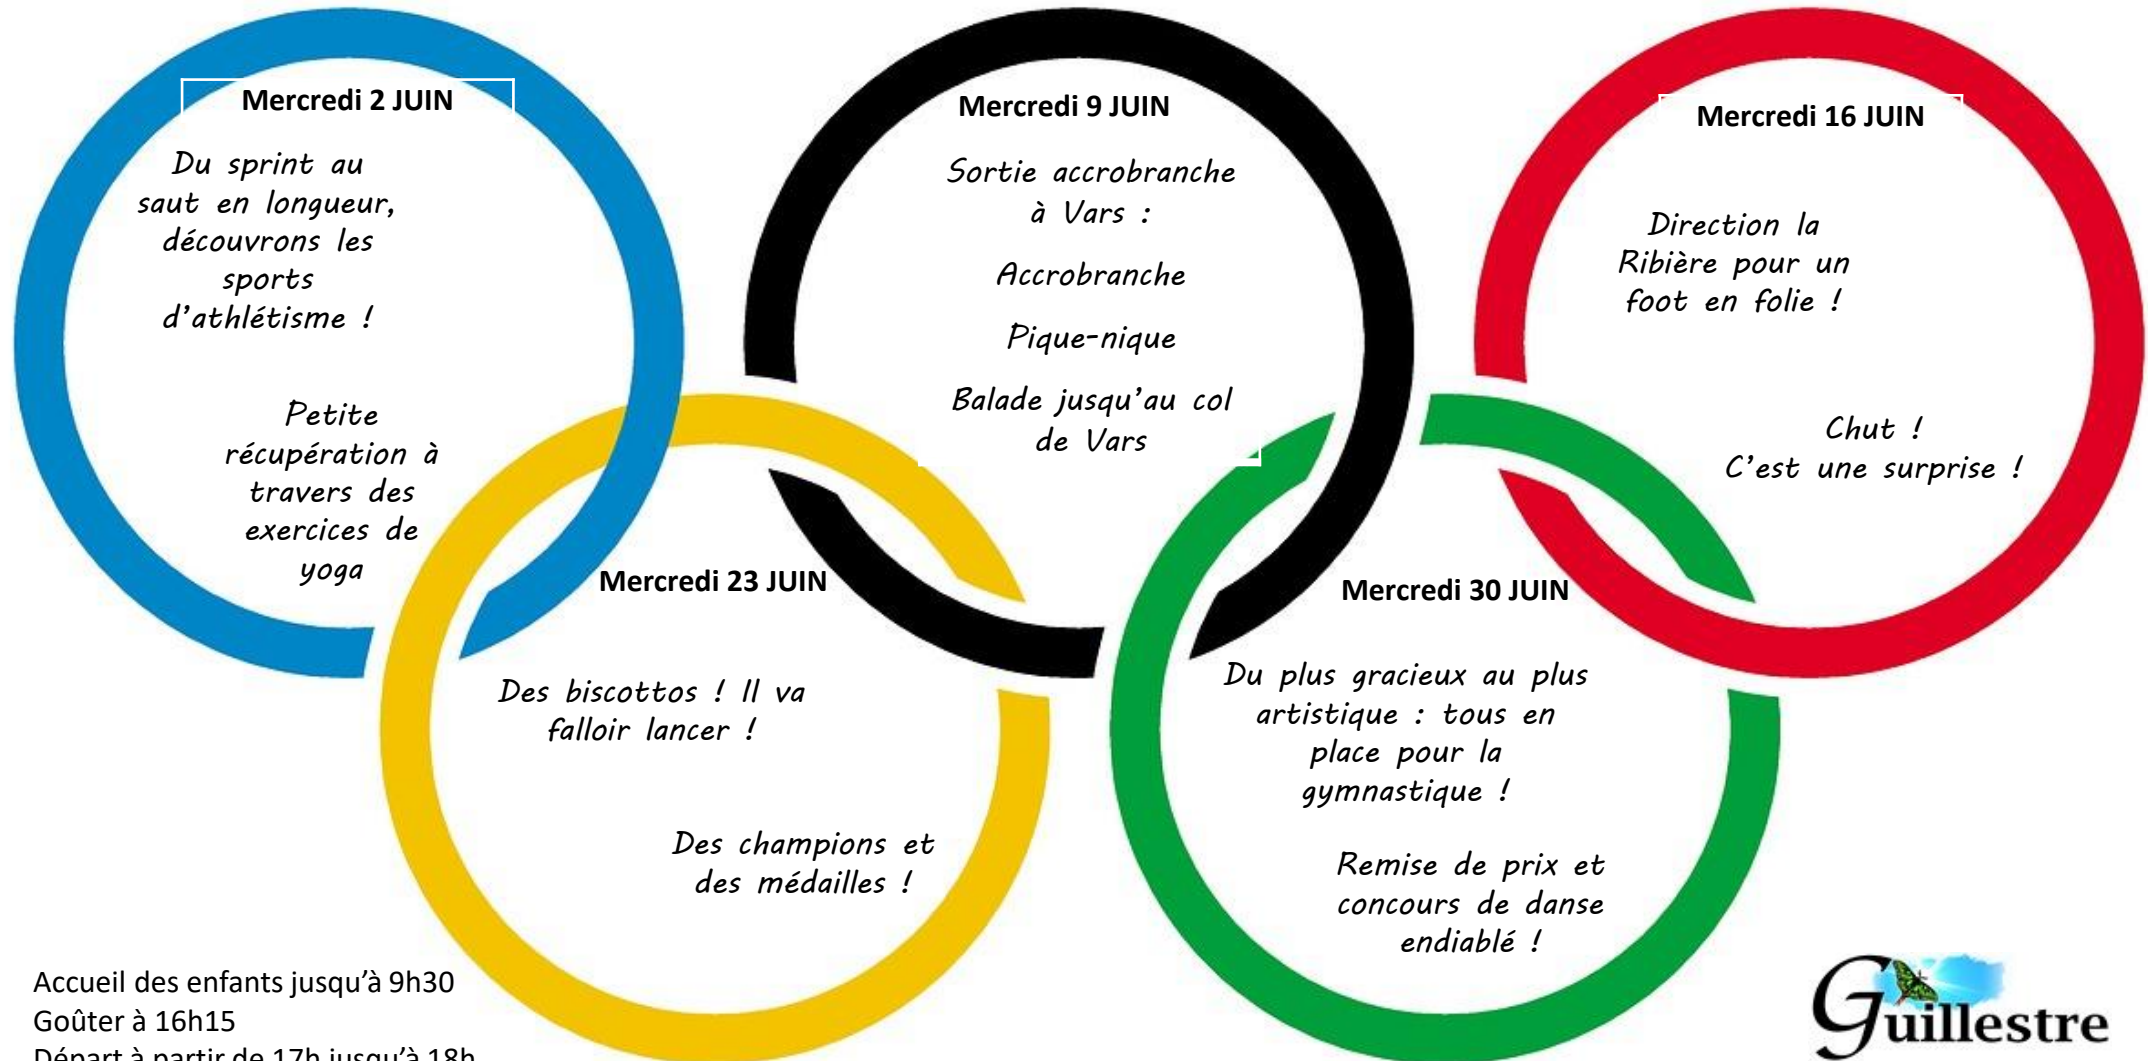

En route pour les jeux olympiques !

Accueil des enfants jusqu'à 9h30
Goûter à 16h15
Départ à partir de 17h jusqu'à 18h