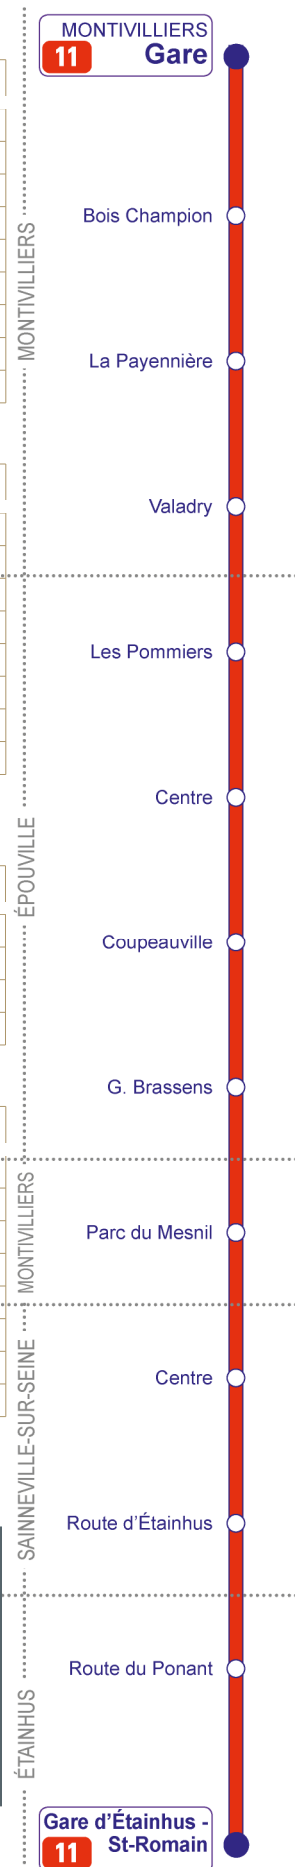

11

Arrêt Bois Champion

► Direction Gare d'Étainhus - St-Romain

Horaires théoriques valables du
02/11/2020 au 27/06/2021

Du lundi au vendredi

04	05	06	07	08	09	10	11	12	13	14	15	16	17	18	19	20	21	22	23	00
			35	35	35	35	35	35	35	35	35	36	36	35	35					

Le samedi

04	05	06	07	08	09	10	11	12	13	14	15	16	17	18	19	20	21	22	23	00
			35	35	35	35	35	35	35	35	35	35	36	35	35					

Le dimanche et les jours fériés (sauf le 1er mai)

04	05	06	07	08	09	10	11	12	13	14	15	16	17	18	19	20	21	22	23	00
				36	35	35	35	35	35	35	35	35	35	35						

Du lundi au vendredi - vacances scolaires

04	05	06	07	08	09	10	11	12	13	14	15	16	17	18	19	20	21	22	23	00
			35	35	35	35	35	35	35	35	35	35	35	35	35					

Commerce partenaire le plus proche : Presse - 38 Rue Gambetta
Montivilliers

L'HORAIRE DU PROCHAIN BUS EN TEMPS RÉEL !

Par SMS
Envoyez au 31000

LIA 4 076 n°ligne
espace espace

L'accès au service SMS dépend des coûts d'appel ou de connexions négociés avec votre opérateur téléphonique. Aucun surcoût n'est prélevé par le réseau.

Sur l'appli* LiA
Téléchargez-la gratuitement

*Application mobile disponible gratuitement sur IOS et ANDROID.

ACCESSIBLE
WCAG 2.0