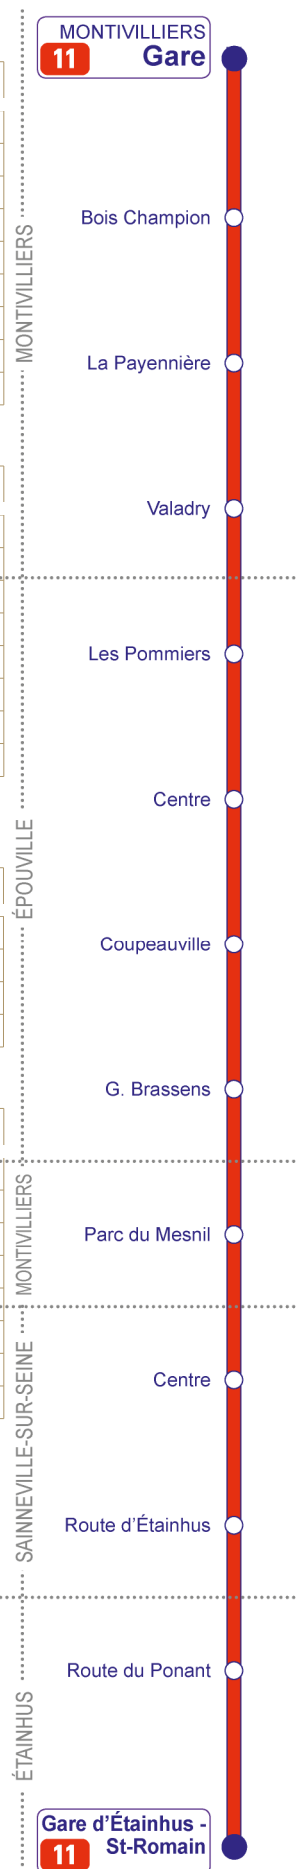

Du lundi au vendredi

04	05	06	07	08	09	10	11	12	13	14	15	16	17	18	19	20	21	22	23	00
			36	36	36	36	36	36	36	36	36	37	37	36	36					

Le samedi

04	05	06	07	08	09	10	11	12	13	14	15	16	17	18	19	20	21	22	23	00
			36	36	36	36	36	36	36	36	36	36	37	36	36					

Le dimanche et les jours fériés (sauf le 1er mai)

04	05	06	07	08	09	10	11	12	13	14	15	16	17	18	19	20	21	22	23	00
				37	36	36	36	36	36	36	36	36	36	36						

Du lundi au vendredi - vacances scolaires

04	05	06	07	08	09	10	11	12	13	14	15	16	17	18	19	20	21	22	23	00
			36	36	36	36	36	36	36	36	36	36	36	36	36					

Commerce partenaire le plus proche : Carrefour Market - 76 Rue Aristide Briand
Epouville

**L'HORAIRE DU
PROCHAIN BUS EN
TEMPS RÉEL !**

Par SMS
Envoyez au 31000

LIA 3 885 n°ligne
espace espace

L'accès au service SMS dépend des coûts d'appel ou de connexions négociés avec votre opérateur téléphonique. Aucun surcoût n'est prélevé par le réseau.

Sur l'appli* LiA
Téléchargez-la gratuitement

*Application mobile disponible gratuitement sur IOS et ANDROID.

ACCESSIBLE
WCAG 2.0