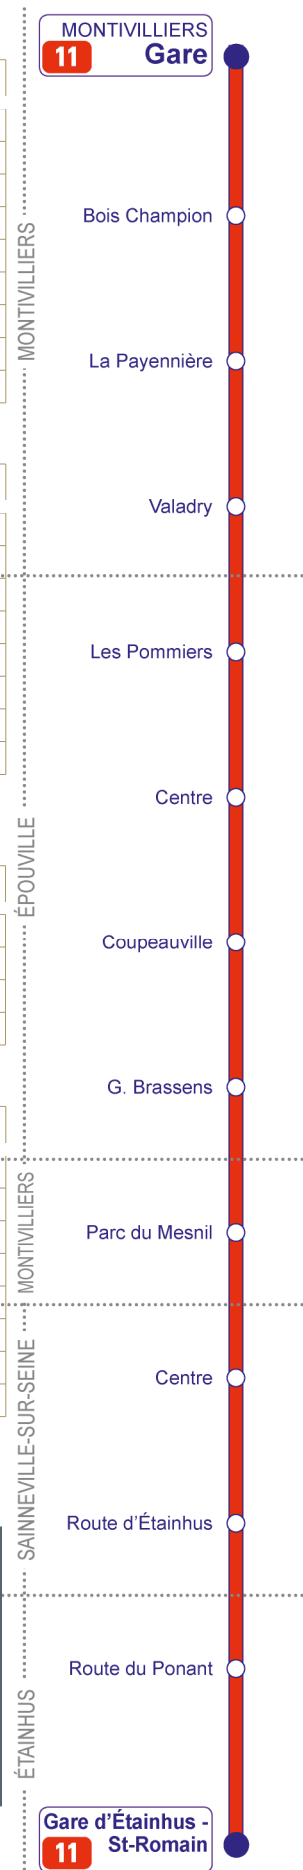

*Application mobile disponible gratuitement sur IOS et ANDROID.

ACCESSIBLE WCAG 2.0

11

Arrêt Bois Champion

► Direction Gare d'Étainhus - St-Romain

Horaires théoriques valables du
02/11/2020 au 27/06/2021

Du lundi au vendredi