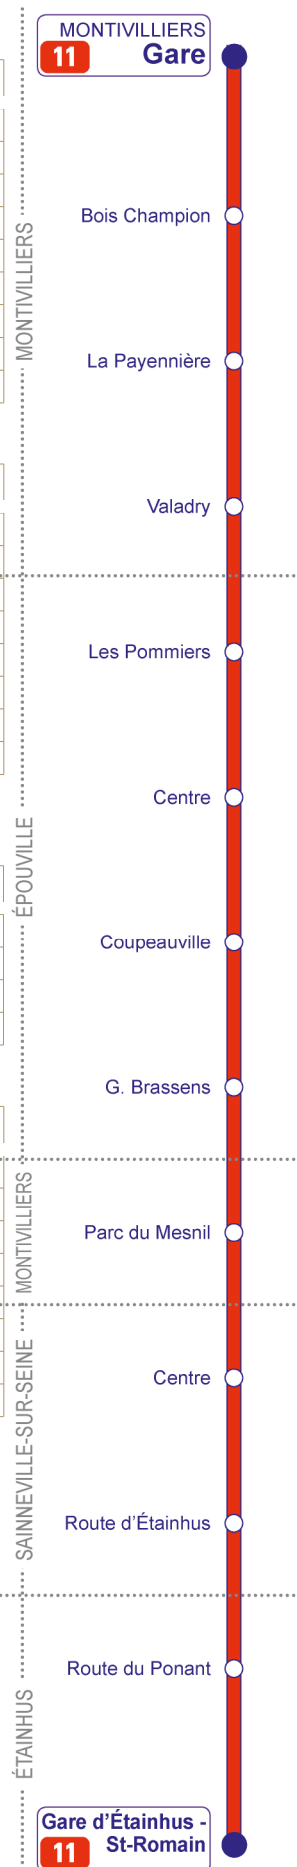

11

Arrêt Coupeauville

► Direction Gare d'Étainhus - St-Romain

Horaires théoriques valables du
02/11/2020 au 27/06/2021

Du lundi au vendredi

04 05 06 07 08 09 10 11 12 13 14 15 16 17 18 19 20 21 22 23 00

			38	38	38	38	38	38	38	38	38	38	39	39	38	38				

Le samedi

04 05 06 07 08 09 10 11 12 13 14 15 16 17 18 19 20 21 22 23 00

			38	38	38	38	38	38	38	38	38	38	39	38	38					

Le dimanche et les jours fériés (sauf le 1er mai)

04 05 06 07 08 09 10 11 12 13 14 15 16 17 18 19 20 21 22 23 00

				39	38	38	38	38	38	38	38	38	38	38						

Du lundi au vendredi - vacances scolaires

04 05 06 07 08 09 10 11 12 13 14 15 16 17 18 19 20 21 22 23 00

			38	38	38	38	38	38	38	38	38	38	38	38						

Commerce partenaire le plus proche : Carrefour Market - 76 Rue Aristide Briand
Epouville

**L'HORAIRE DU
PROCHAIN BUS EN
TEMPS RÉEL !**

Par SMS
Envoyez au 31000

LIA 4 033 n°ligne
espace espace

L'accès au service SMS dépend des coûts d'appel ou de connexions négociés avec votre opérateur téléphonique. Aucun surcoût n'est prélevé par le réseau.

Sur l'appli* LiA
Téléchargez-la gratuitement

*Application mobile disponible gratuitement sur IOS et ANDROID.

ACCESSIBLE
WCAG 2.0