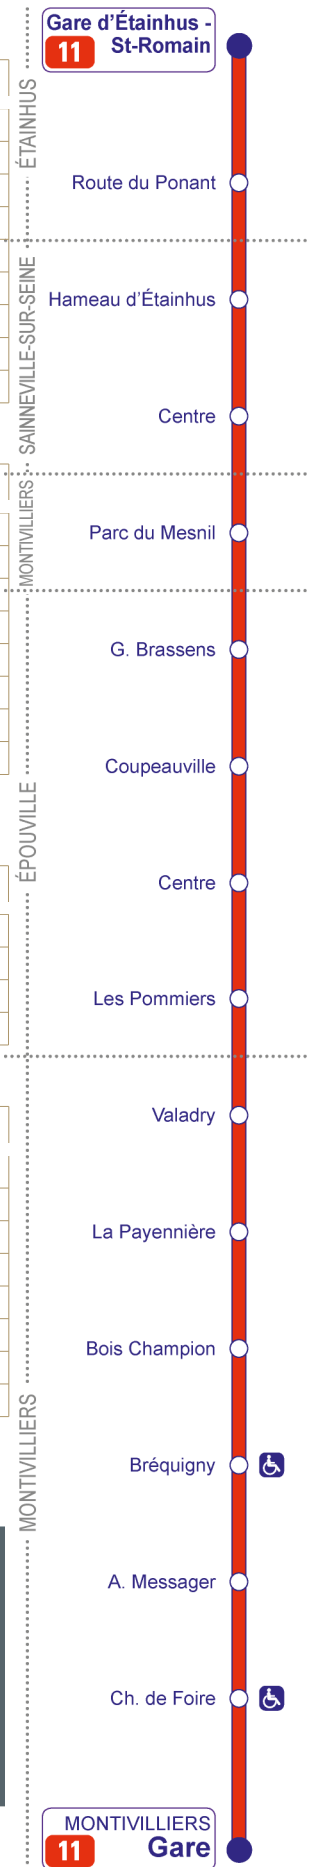

11

Arrêt La Payennière

► Direction MONTIVILLIERS Gare

Horaires théoriques valables du
02/11/2020 au 27/06/2021

Du lundi au vendredi

04 05 06 07 08 09 10 11 12 13 14 15 16 17 18 19 20 21 22 23 00

			18	20	19	19	18	18	22	18	18	18	18	20	18					

Le samedi

04 05 06 07 08 09 10 11 12 13 14 15 16 17 18 19 20 21 22 23 00

			17	19	19	19	19	18	22	18	18	18	19	20	18					

Le dimanche et les jours fériés (sauf le 1er mai)

04 05 06 07 08 09 10 11 12 13 14 15 16 17 18 19 20 21 22 23 00

					18	18	18	18	17	18	18	17	17	19						

Du lundi au vendredi - vacances scolaires

04 05 06 07 08 09 10 11 12 13 14 15 16 17 18 19 20 21 22 23 00

			17	19	20	20	18	18	22	18	18	18	18	19	17					

Commerce partenaire le plus proche : Carrefour Market - 76 Rue Aristide Briand
Epouville

**L'HORAIRE DU
PROCHAIN BUS EN
TEMPS RÉEL !**

Par SMS

Envoyez au 31000

LIA 4 101 n°ligne
espace   espace

L'accès au service SMS dépend des coûts d'appel ou de connexions négociés avec votre opérateur téléphonique. Aucun surcoût n'est prélevé par le réseau.

Sur l'appli* LiA

Téléchargez-la gratuitement

*Application mobile disponible gratuitement sur IOS et ANDROID.

ACCESSIBLE
WCAG 2.0

MONTIVILLIERS
11 Gare