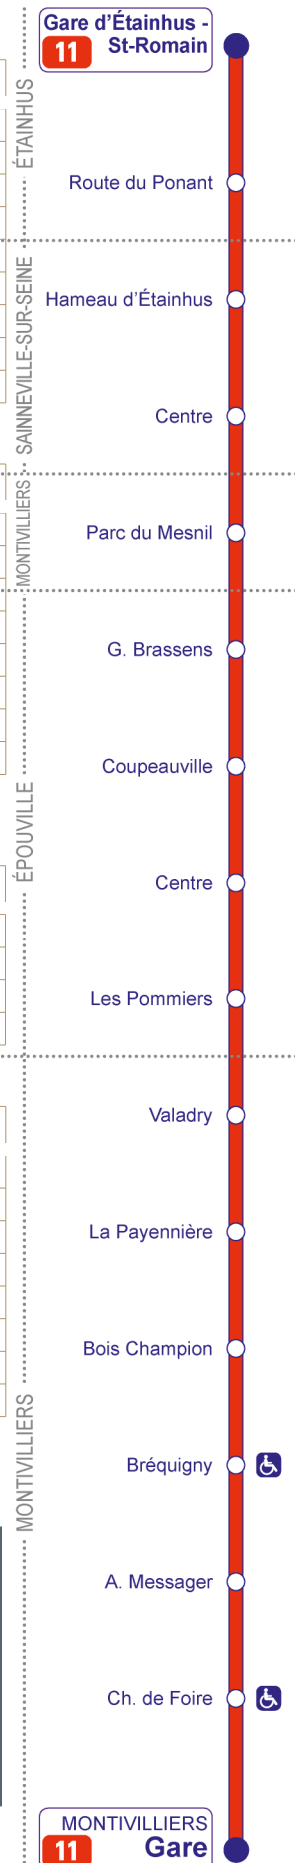

Du lundi au vendredi

04 05 06 07 08 09 10 11 12 13 14 15 16 17 18 19 20 21 22 23 00

			17	19	18	18	17	17	21	17	17	17	17	19	17					

Le samedi

04 05 06 07 08 09 10 11 12 13 14 15 16 17 18 19 20 21 22 23 00

			16	18	18	18	18	17	21	17	17	17	18	19	17					

Le dimanche et les jours fériés (sauf le 1er mai)

04 05 06 07 08 09 10 11 12 13 14 15 16 17 18 19 20 21 22 23 00

					17	17	17	17	16	17	17	16	16	18					

Du lundi au vendredi - vacances scolaires

04 05 06 07 08 09 10 11 12 13 14 15 16 17 18 19 20 21 22 23 00

			16	18	19	19	17	17	21	17	17	17	17	18	16				

Commerce partenaire le plus proche : Carrefour Market - 76 Rue Aristide Briand
Epouville

**L'HORAIRE DU
PROCHAIN BUS EN
TEMPS RÉEL !**

Par SMS
Envoyez au 31000

LIA 4 028 n°ligne
espace espace

L'accès au service SMS dépend des coûts d'appel ou de connexions négociés avec votre opérateur téléphonique. Aucun surcoût n'est prélevé par le réseau.

Sur l'appli* LiA
Téléchargez-la gratuitement

*Application mobile disponible gratuitement sur IOS et ANDROID.

ACCESSIBLE
WCAG 2.0