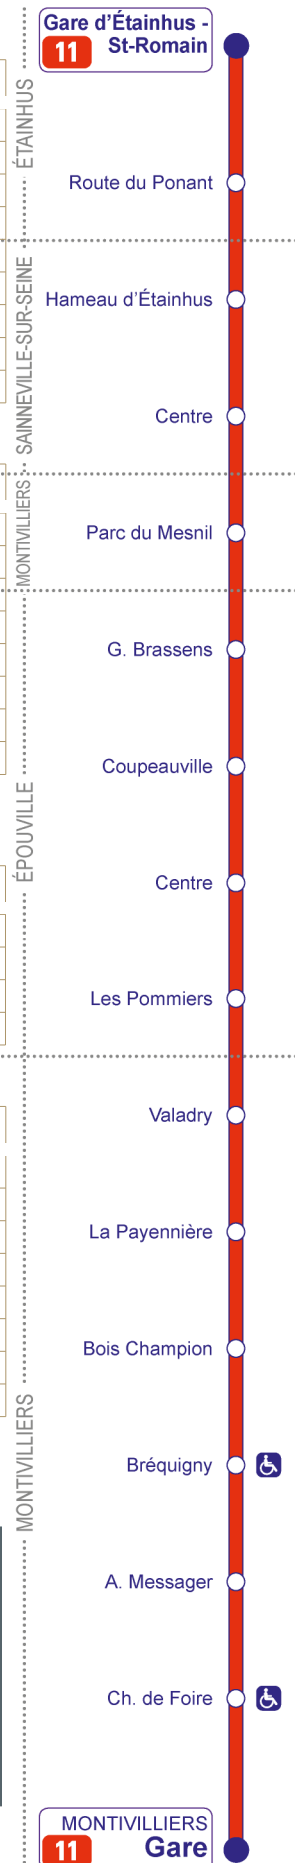

11

Arrêt A. Messenger

► Direction MONTIVILLIERS Gare

Horaires théoriques valables du
02/11/2020 au 27/06/2021

Du lundi au vendredi

04 05 06 07 08 09 10 11 12 13 14 15 16 17 18 19 20 21 22 23 00

			22	24	23	23	22	22	26	22	22	22	22	23	21					

Le samedi

04 05 06 07 08 09 10 11 12 13 14 15 16 17 18 19 20 21 22 23 00

			20	23	23	23	23	21	26	22	22	22	23	24	21					

Le dimanche et les jours fériés (sauf le 1er mai)

04 05 06 07 08 09 10 11 12 13 14 15 16 17 18 19 20 21 22 23 00

					21	21	21	22	20	21	21	21	21	23					

Du lundi au vendredi - vacances scolaires

04 05 06 07 08 09 10 11 12 13 14 15 16 17 18 19 20 21 22 23 00

			21	23	24	24	22	22	26	22	22	22	22	23	20				

Commerce partenaire le plus proche : Bar Tabac Presse Le Voltigeur - 4 Rue de la Commune Montivilliers

L'HORAIRE DU PROCHAIN BUS EN TEMPS RÉEL !

Par SMS
Envoyez au 31000

LIA 3 569 n°ligne
espace espace

L'accès au service SMS dépend des coûts d'appel ou de connexions négociés avec votre opérateur téléphonique. Aucun surcoût n'est prélevé par le réseau.

Sur l'appli* LiA
Téléchargez-la gratuitement

*Application mobile disponible gratuitement sur IOS et ANDROID.

ACCESSIBLE WCAG 2.0

MONTIVILLIERS Gare
11