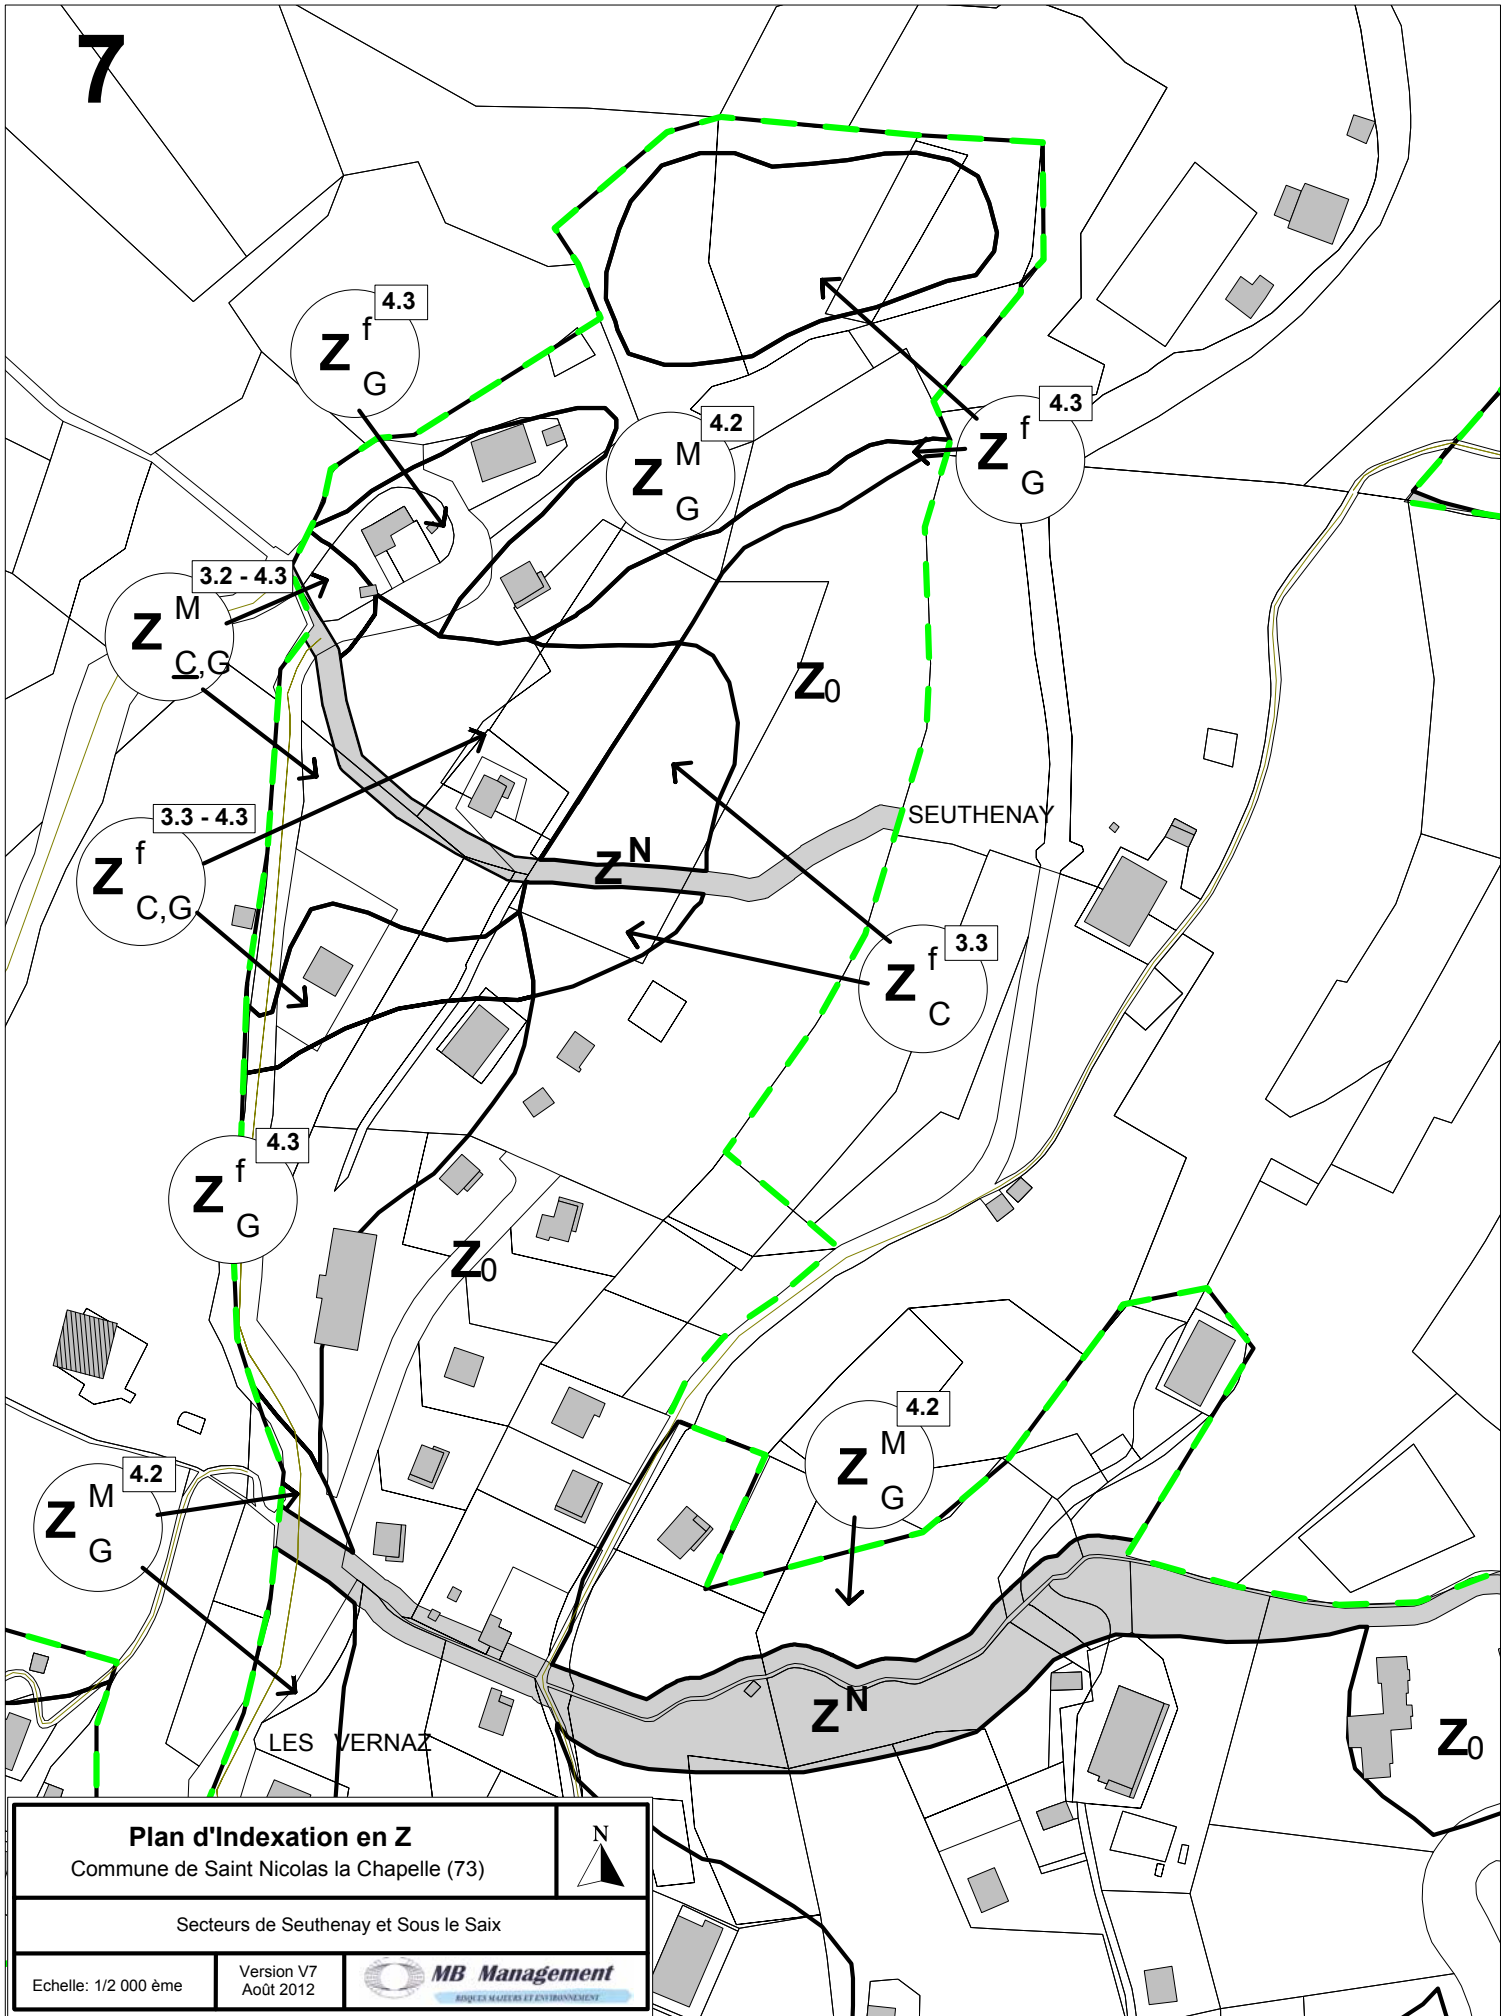

7

Plan d'Indexation en Z		
Commune de Saint Nicolas la Chapelle (73)		
Secteurs de Seuthenay et Sous le Saix		
Echelle: 1/2 000 ème	Version V7 Août 2012	 MB Management <small>RISQUES NATURELS ET ENVIRONNEMENT</small>