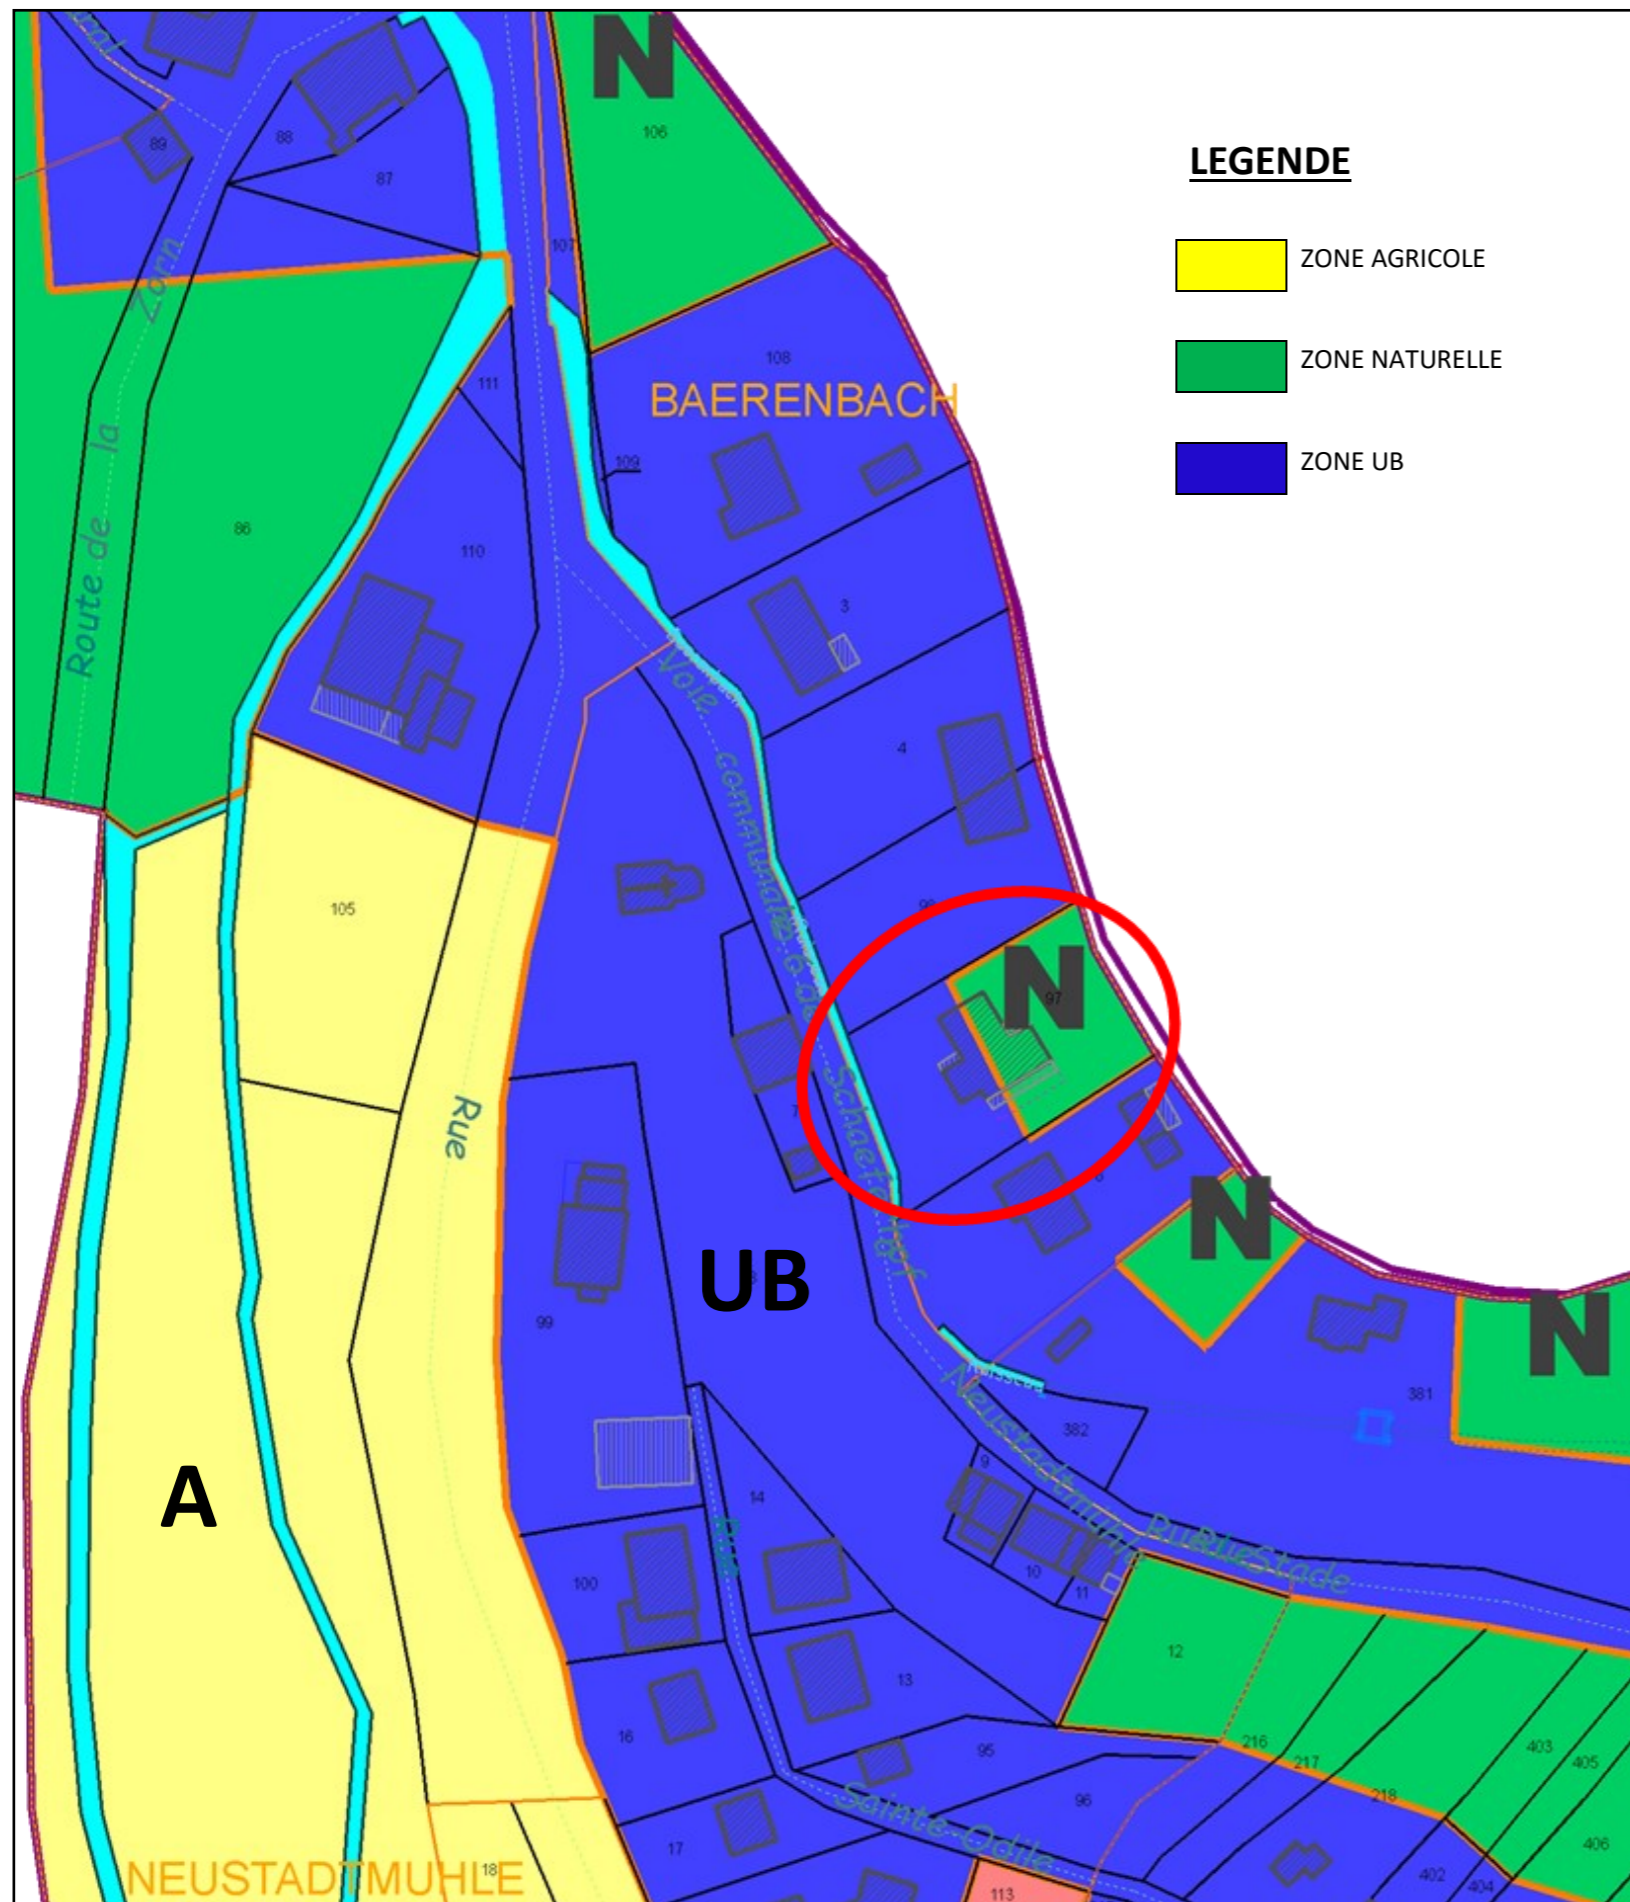

# PLAN DE ZONAGE : Cartographie du village de Schaeferhof (extrait de plan)

## Localisation de la modification (section 39 parcelle N°97) :

### PARCELLE AVANT MODIFICATION :

ZONE UB = 678 m<sup>2</sup>  
ZONE N = 739 m<sup>2</sup>  
TOTAL = 1417 m<sup>2</sup>