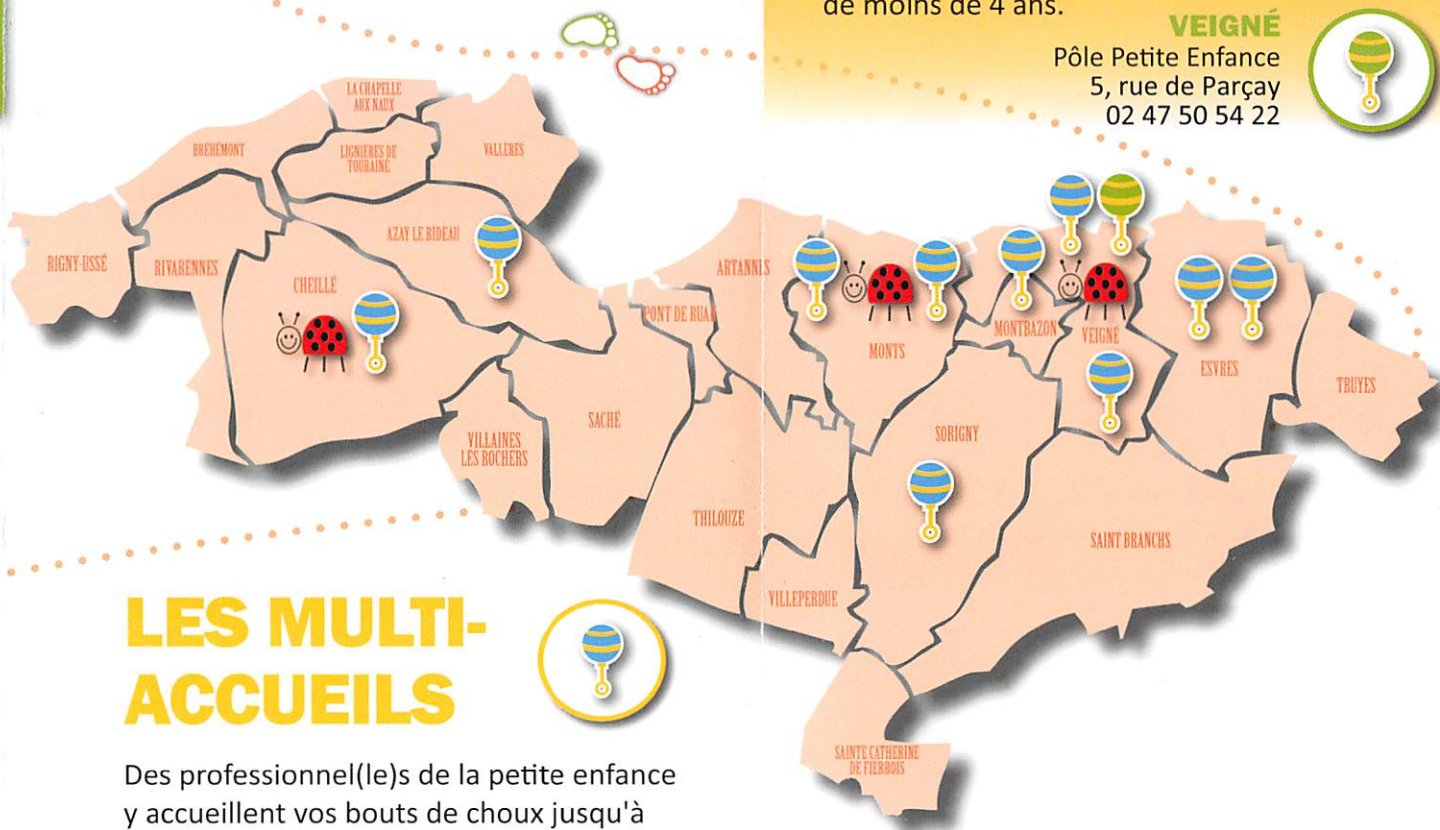

LE POPE

Le Point Orientation Petite Enfance est à l'écoute des familles pour les informer sur les différents modes d'accueil pour leur(s) enfant(s) sur le territoire.

LE RAMEP

Le Relais Assistantes Maternelles Enfants Parents est un lieu dédié aux parents et futurs parents, et aussi aux assistant(e)s maternel(le)s et gardes à domicile.

3 ANTENNES

CHEILLÉ

Pôle Social
20, Bis rue de Chinon
02 47 45 94 22

MONTS

Pôle Petite Enfance
20, rue de la Tête Noire
02 47 26 63 37

VEIGNÉ

Pôle Petite Enfance
5, rue de Parçay
02 47 50 54 22

SUR LE CHEMIN DE LA PETITE ENFANCE

LES MULTI-ACCUEILS

Des professionnel(le)s de la petite enfance y accueillent vos bouts de choux jusqu'à 4 ans en fonction de vos besoins.

AZAY-LE-RIDEAU

A P'tits Pas
3, rue Thiers
02 47 45 37 82

CHEILLÉ

Pomme d'Api
Rue des Vergers
02 47 27 48 97