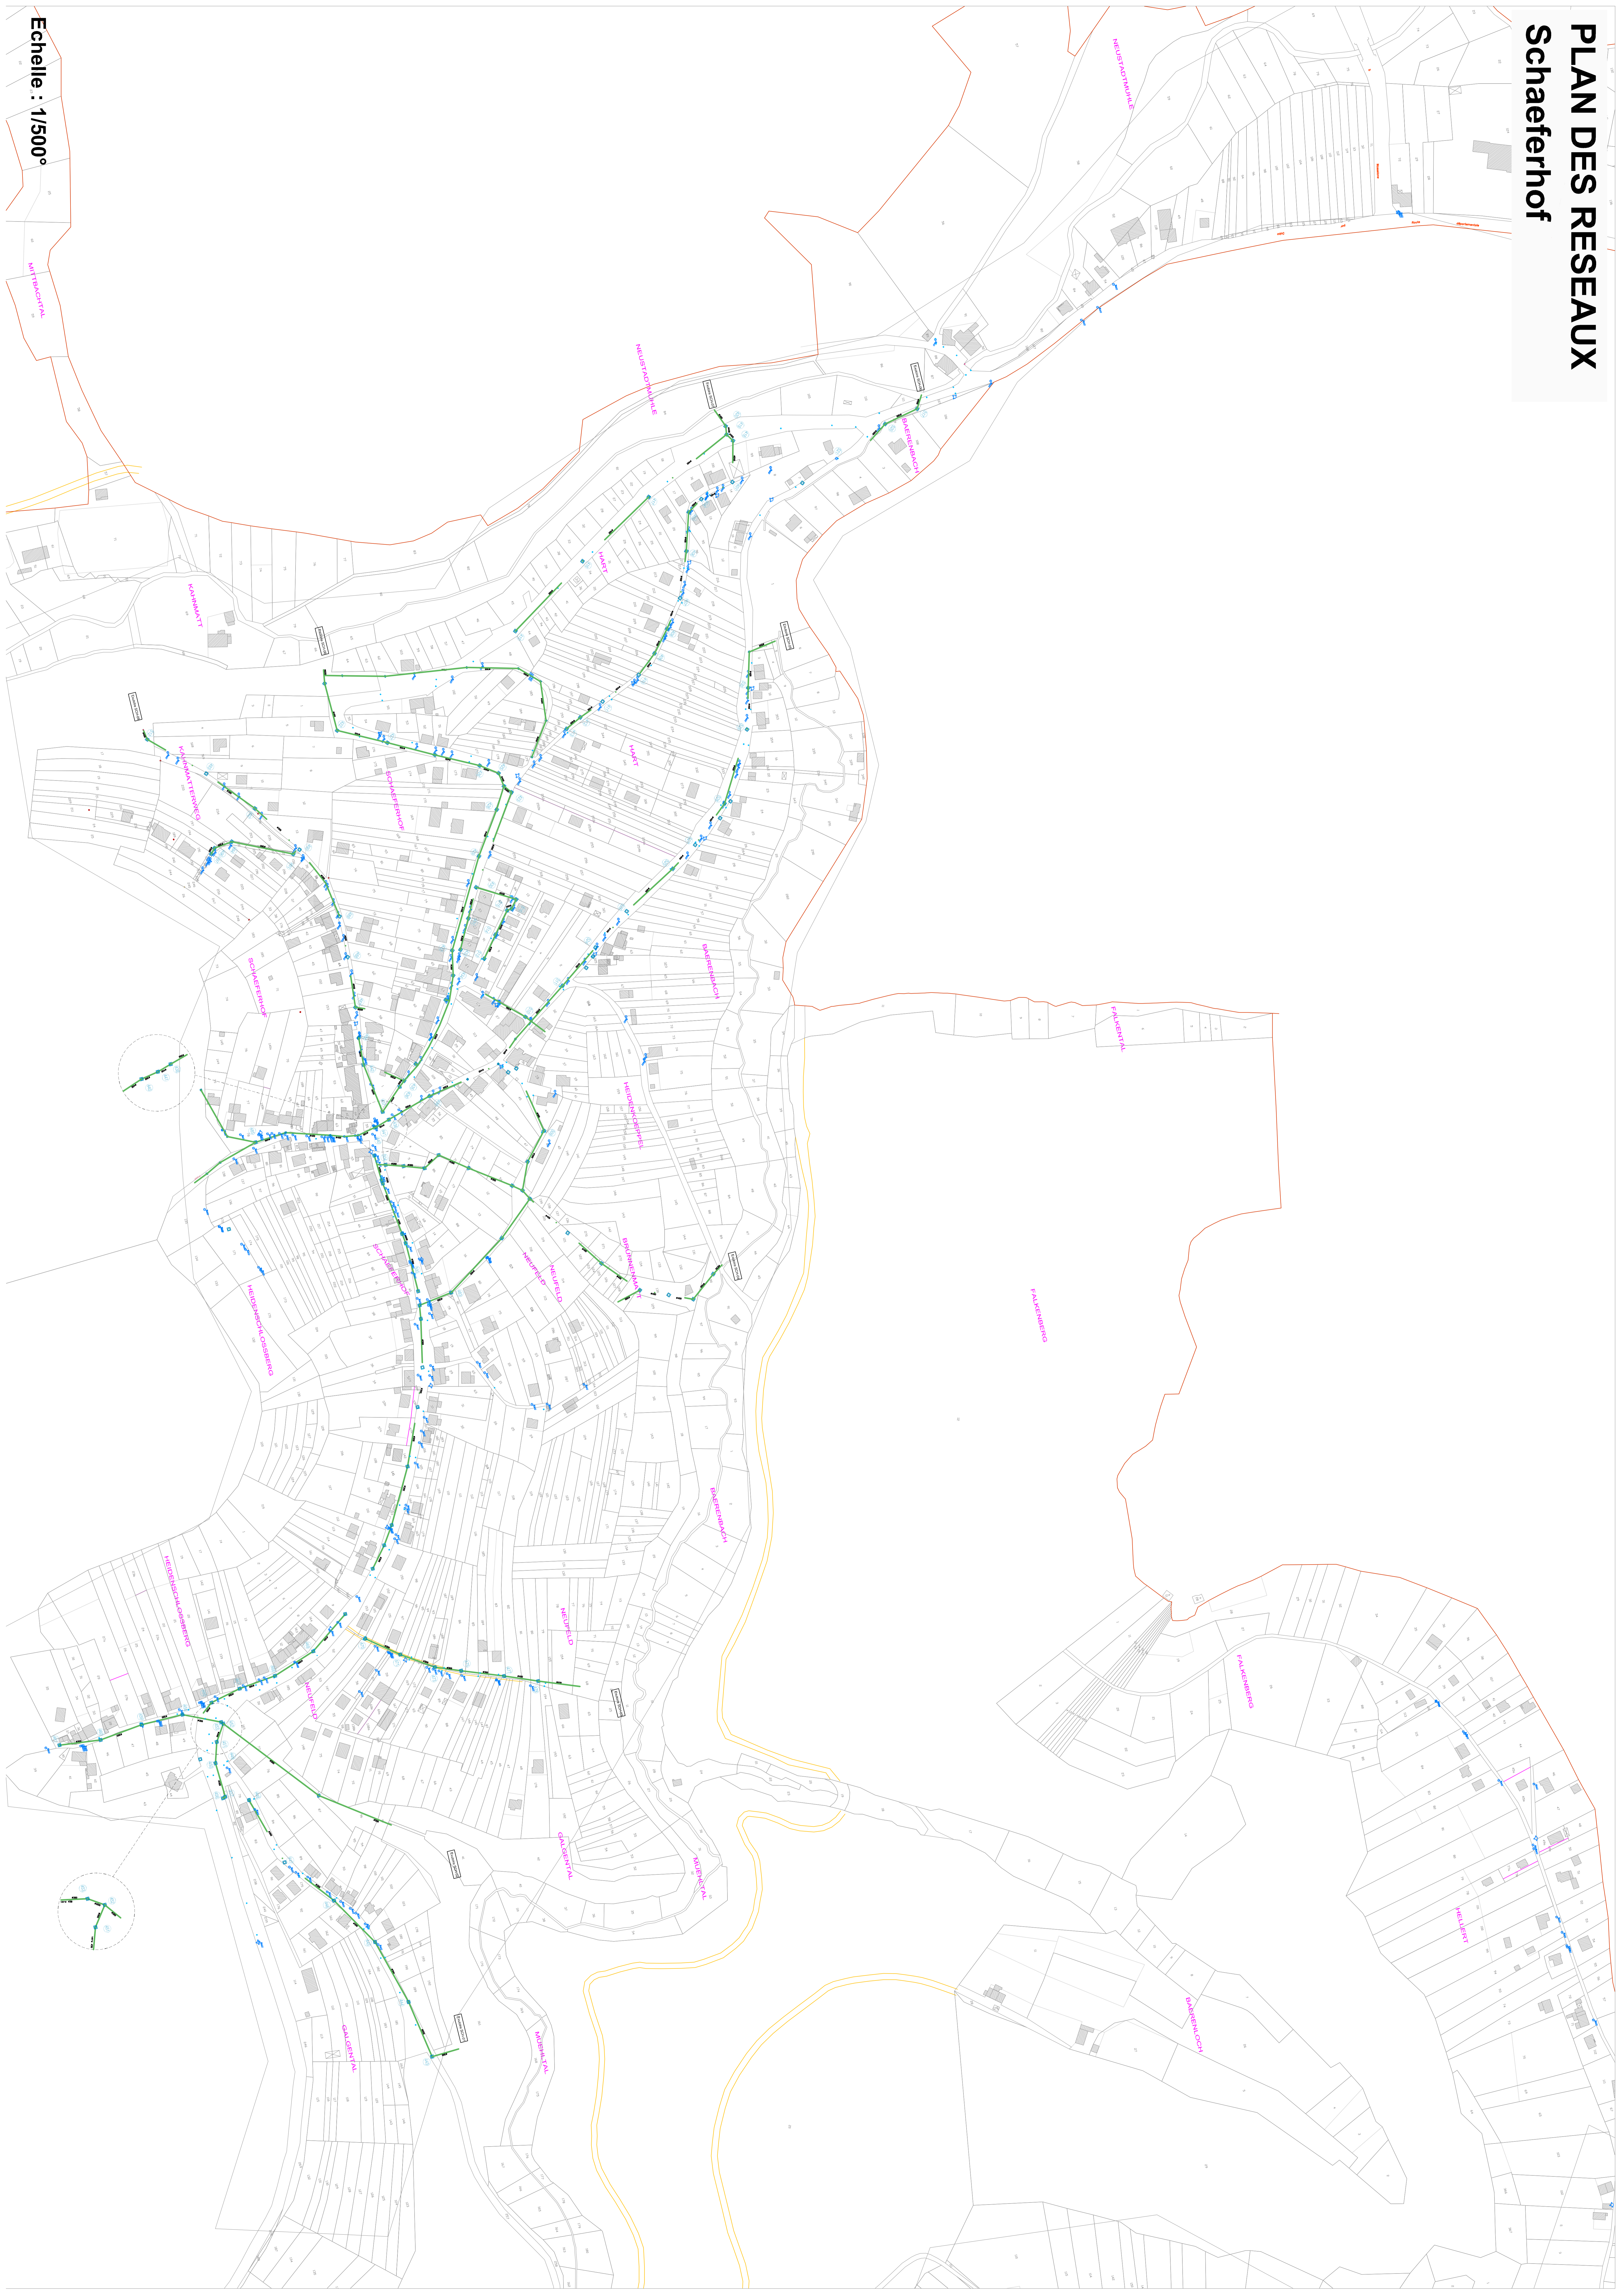

PLAN DES RESEAUX

Schaeferhof

Echelle : 1/500°