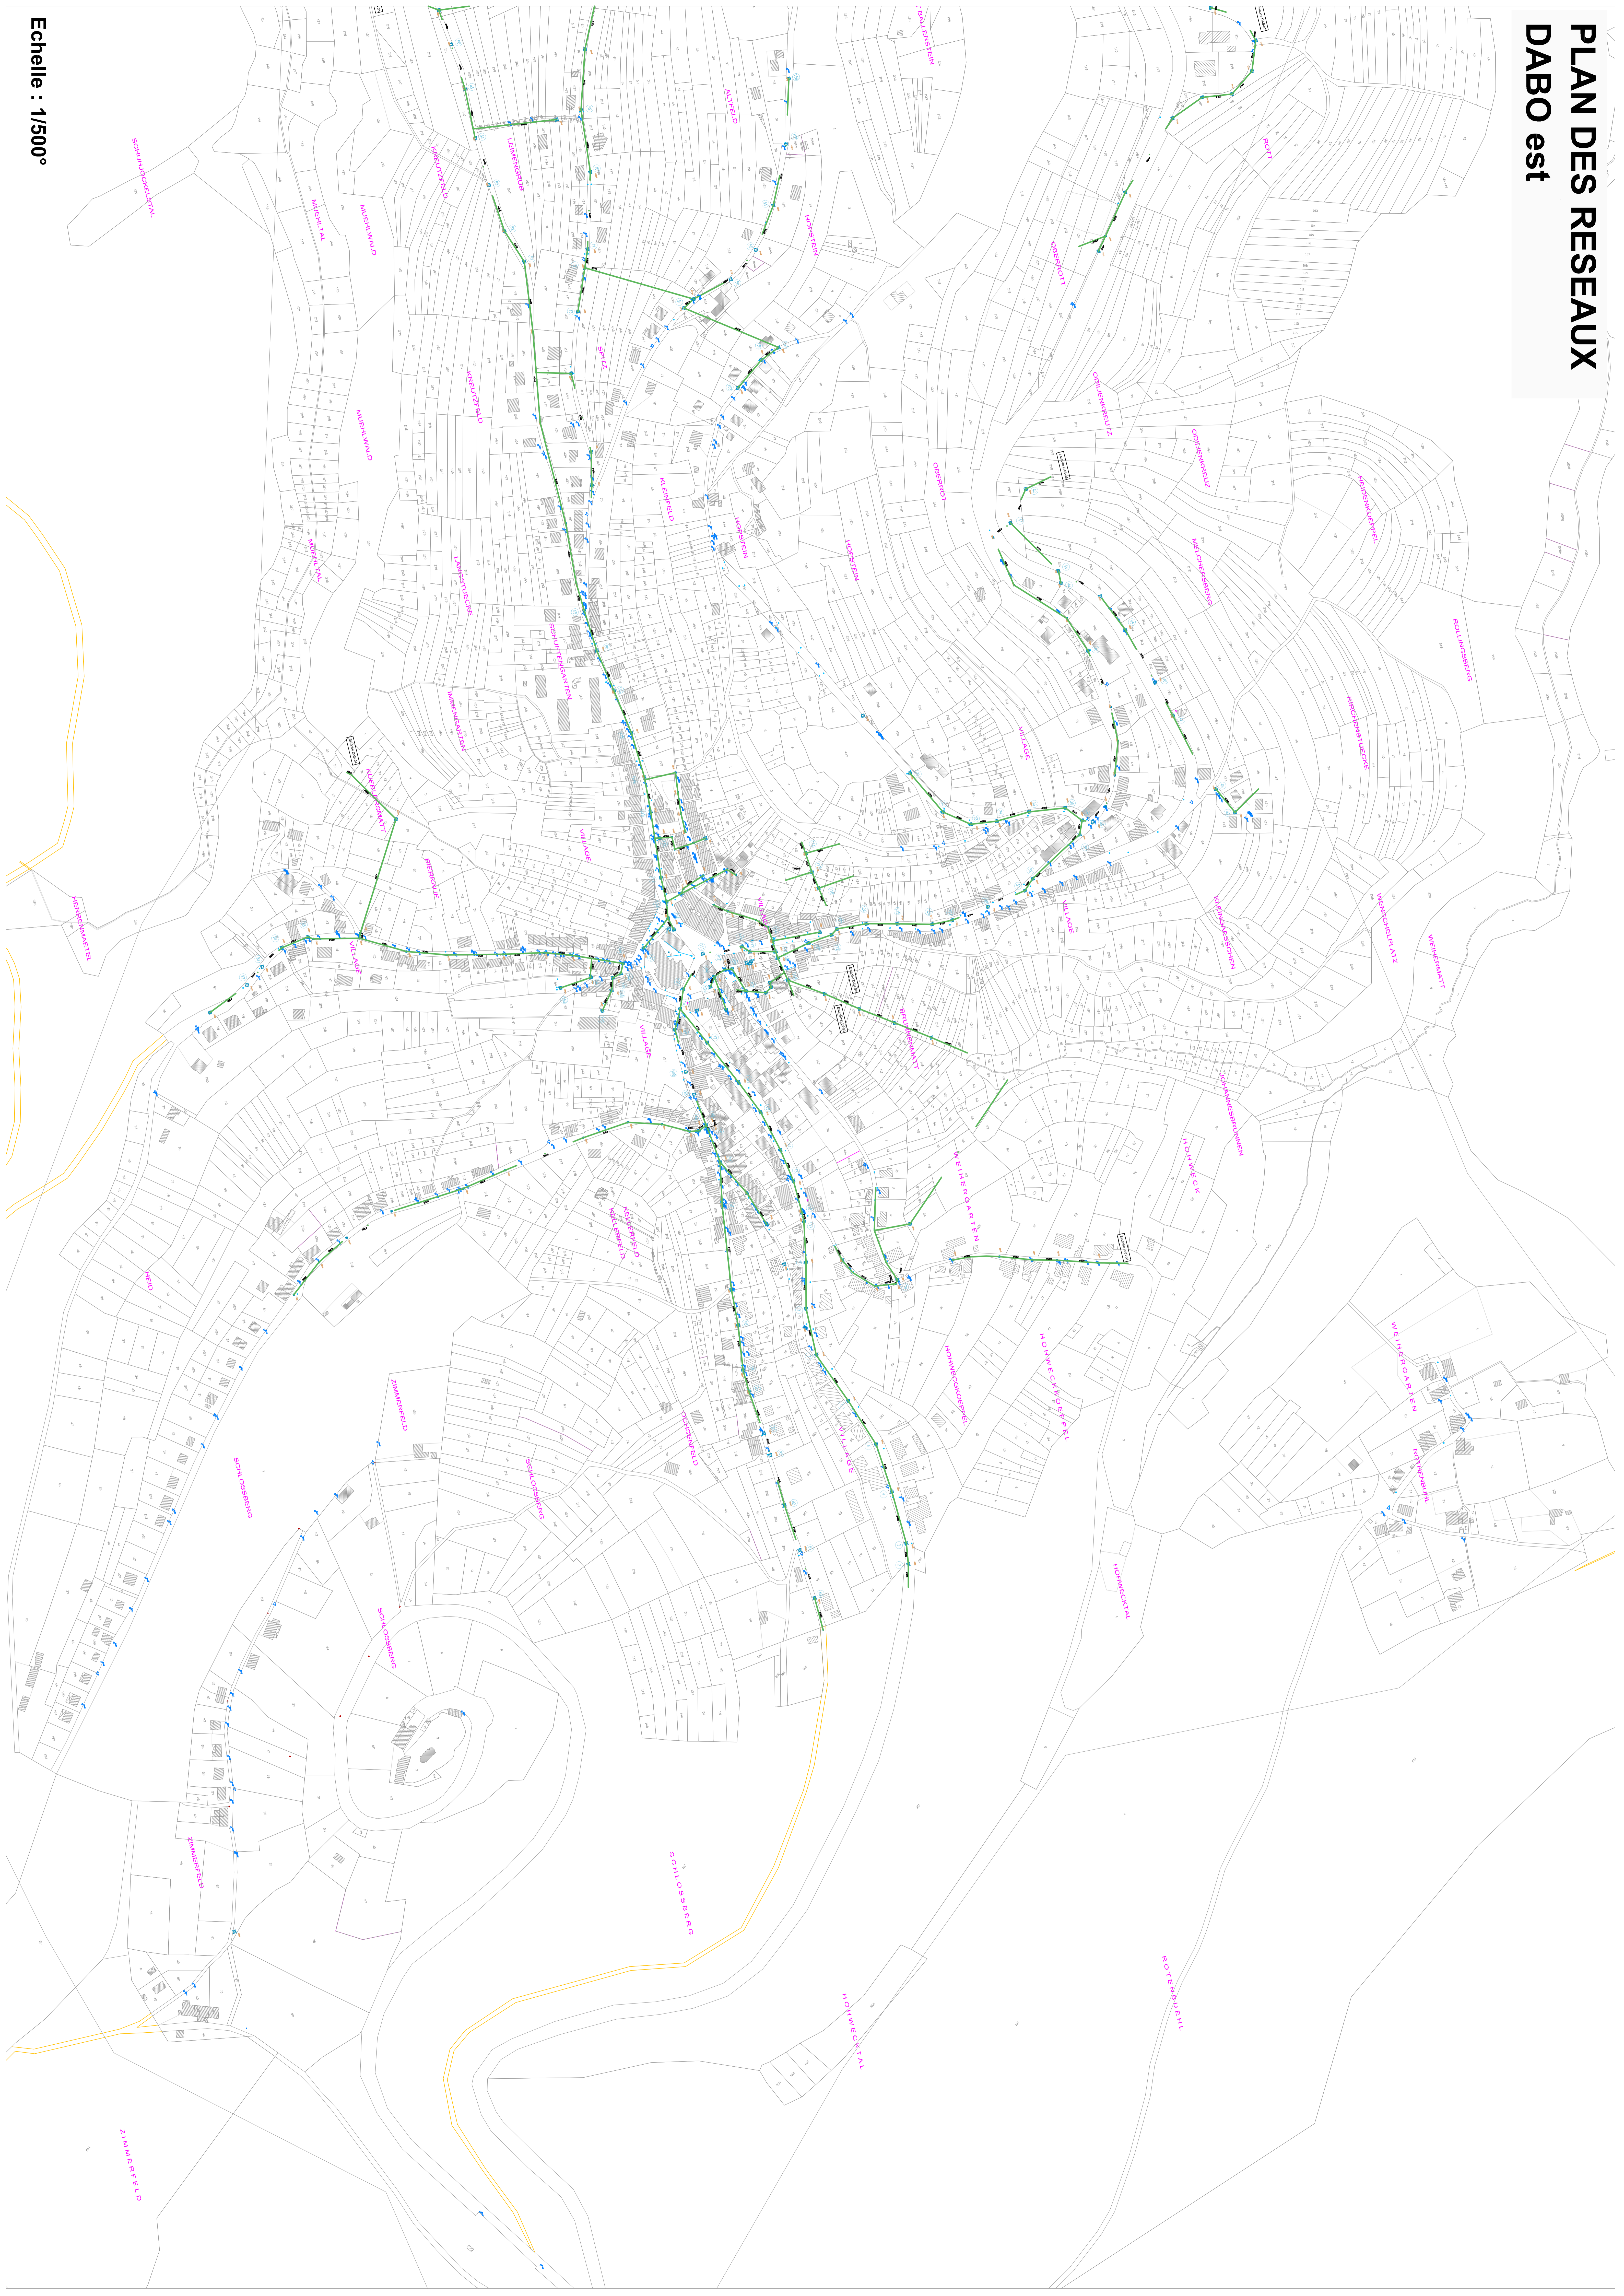

PLAN DES RESEAUX DABO est

Echelle : 1/500°