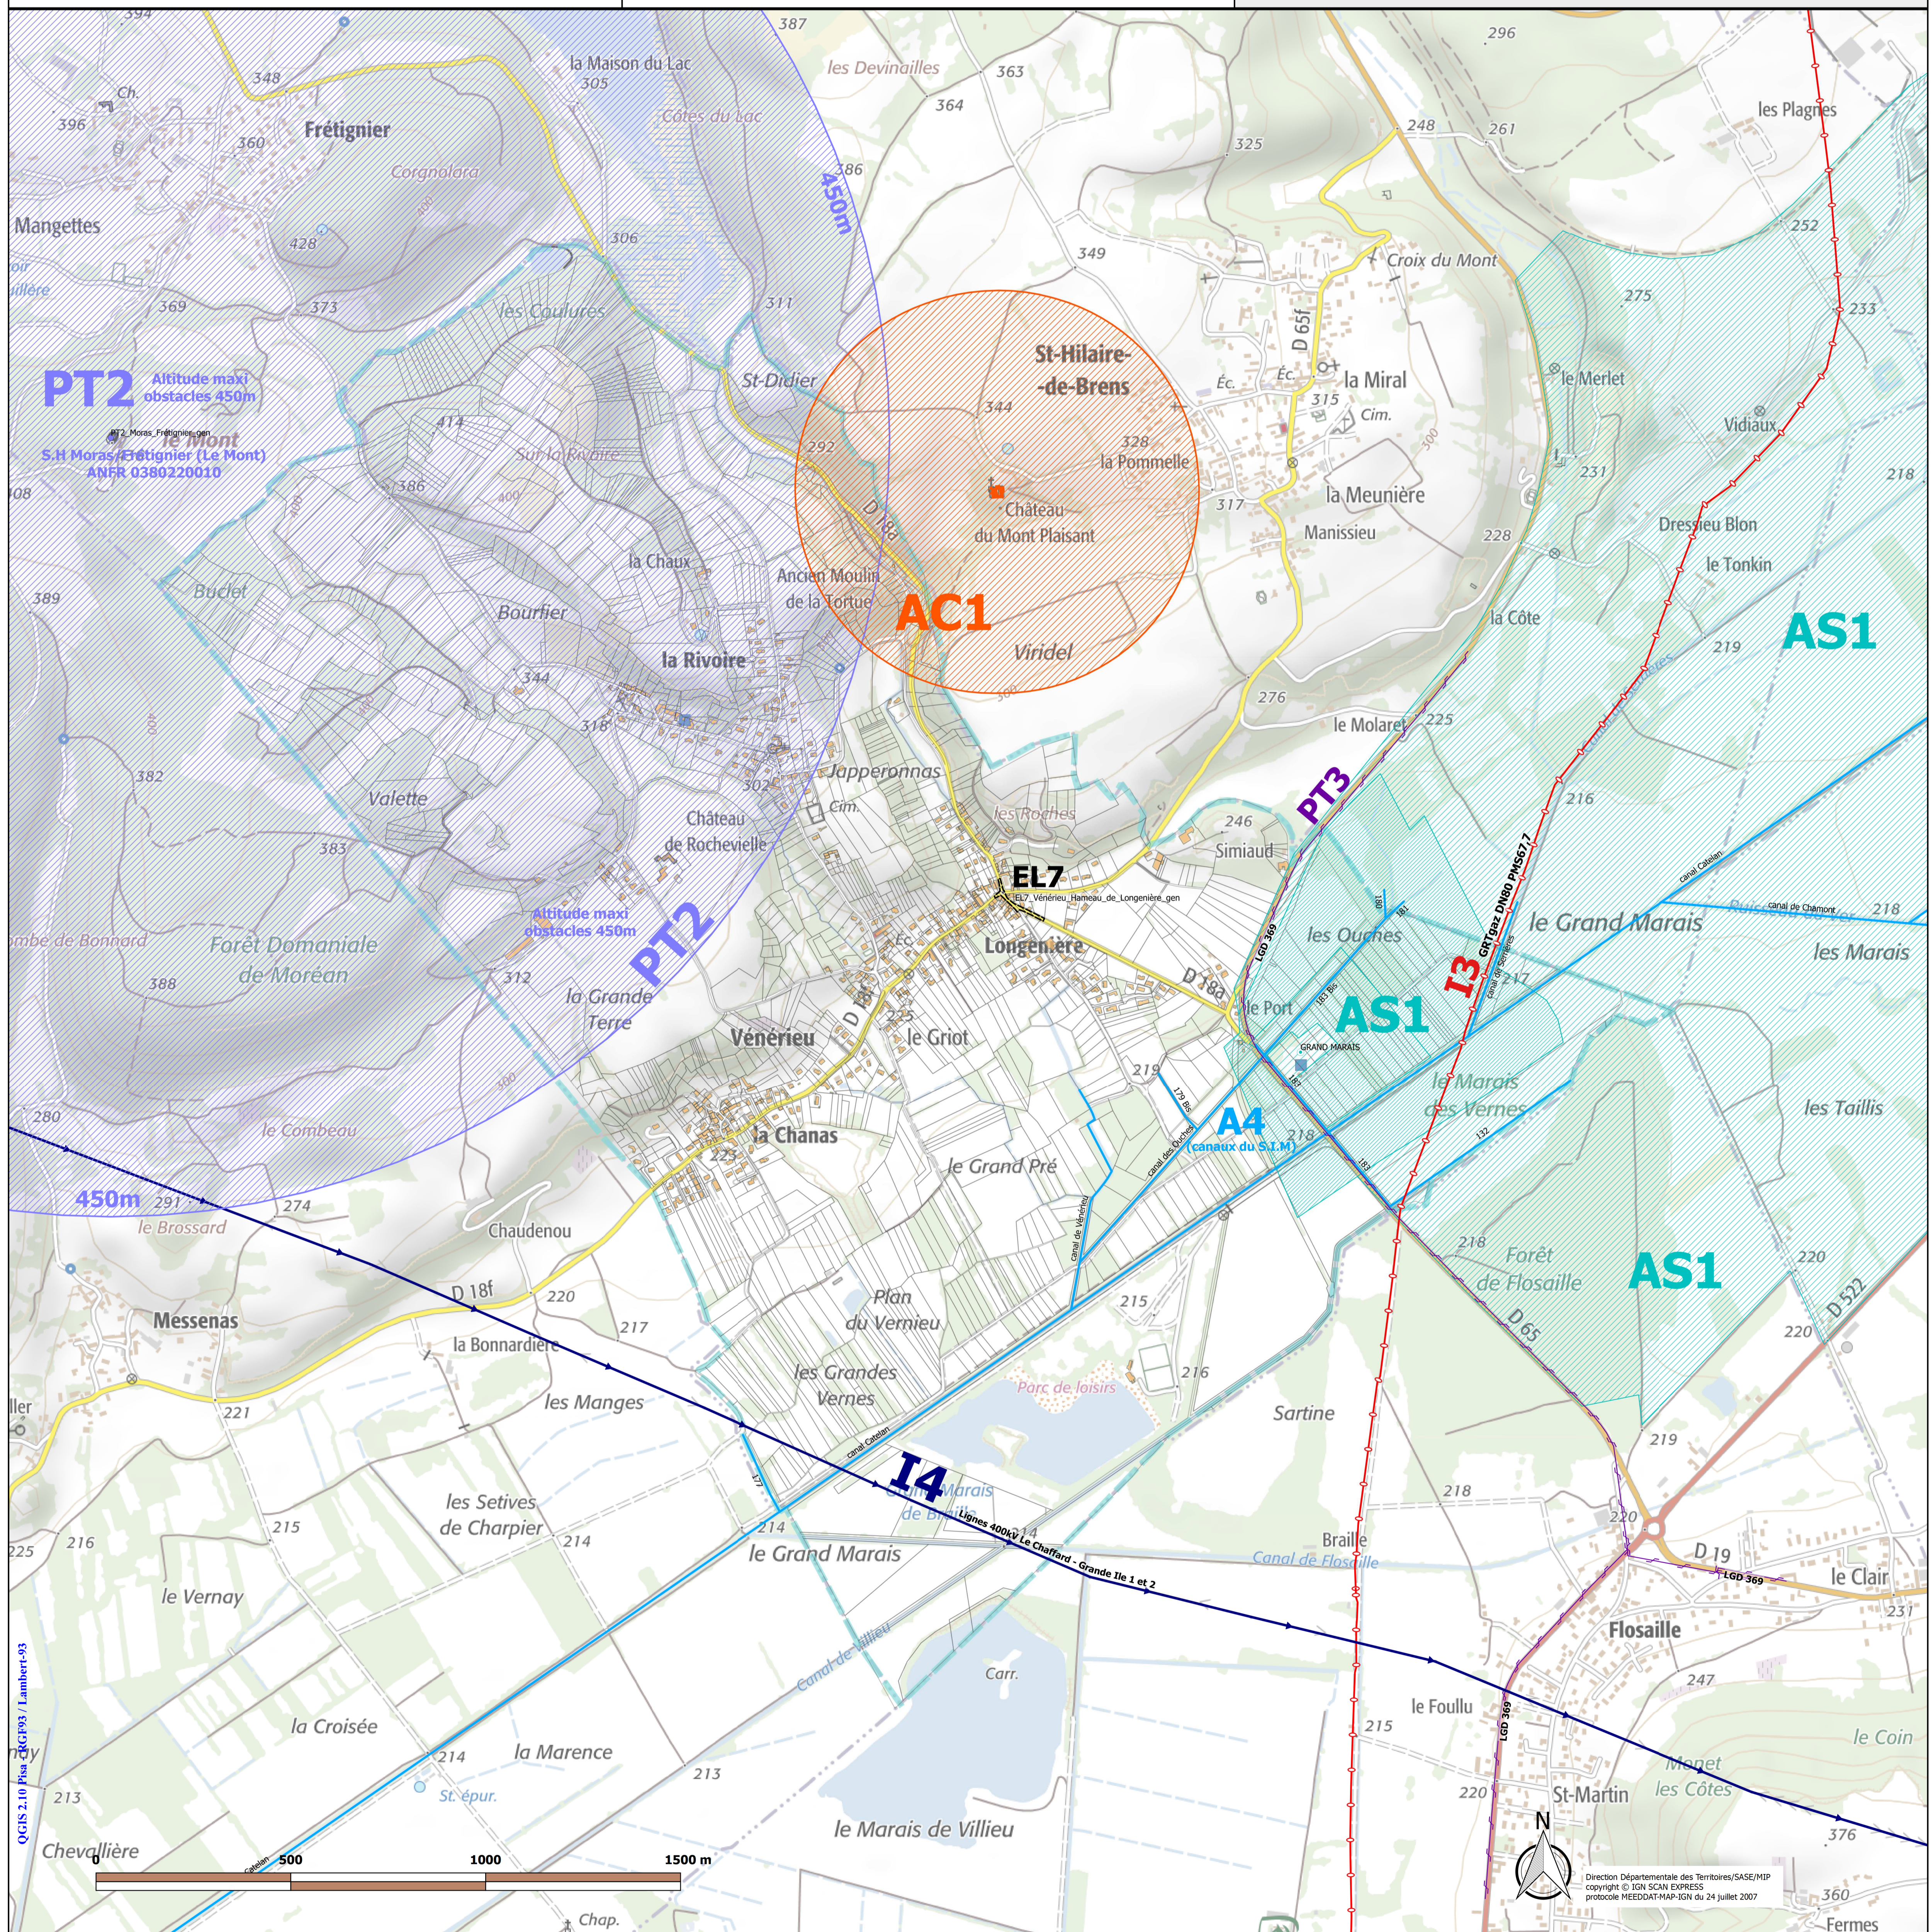

DEPARTEMENT DE L'ISERE
SERVITUDES
D'UTILITE PUBLIQUE
38532 VENERIEU

Direction Départementale des Territoires
Service Aménagement Sud-Est (SASE/MDD)
17, bd Joseph Vallier - BP 45 - 38040 - Grenoble cedex 9
tel: 04.56.59.46.49

ECHELLE : 1/7500 /A0
MODIFIE LE : 19.09.2016

MODIFICATIONS		
date	code	nature
18.06.87		Mise à jour PAC
21.02.94		Mise à jour
03.01.95	AS1	Mise à jour pour arrêt du POS
16.09.16		Mise à jour pour la révision du POS en PLU
	I3	Ajout canalisation Bourgoin-Jallieu - Tript GRTgaz DN80 PMS67.7
	A4	Mise à jour des canaux du SIM (arrêté interprefectoral du 25.05.2007)
	PT1/PT2	Suppression des servitudes non actées ou atrogées

Légende

- A4 cours d'eau non domaniaux
- I4 Lignes Haute Tension
- I3 Transport de gaz
- AS1 captage
- AS1 périmètre de protection immédiate
- AS1 périmètre de protection rapprochée
- AS1 périmètre de protection éloignée
- AC1 Monument Historique
- AC1 périmètre de protection
- EL7 alignement
- PT2 antenne
- PT2 périmètre de protection contre les obstacles
- PT3 réseau téléphonique
- Limite communale