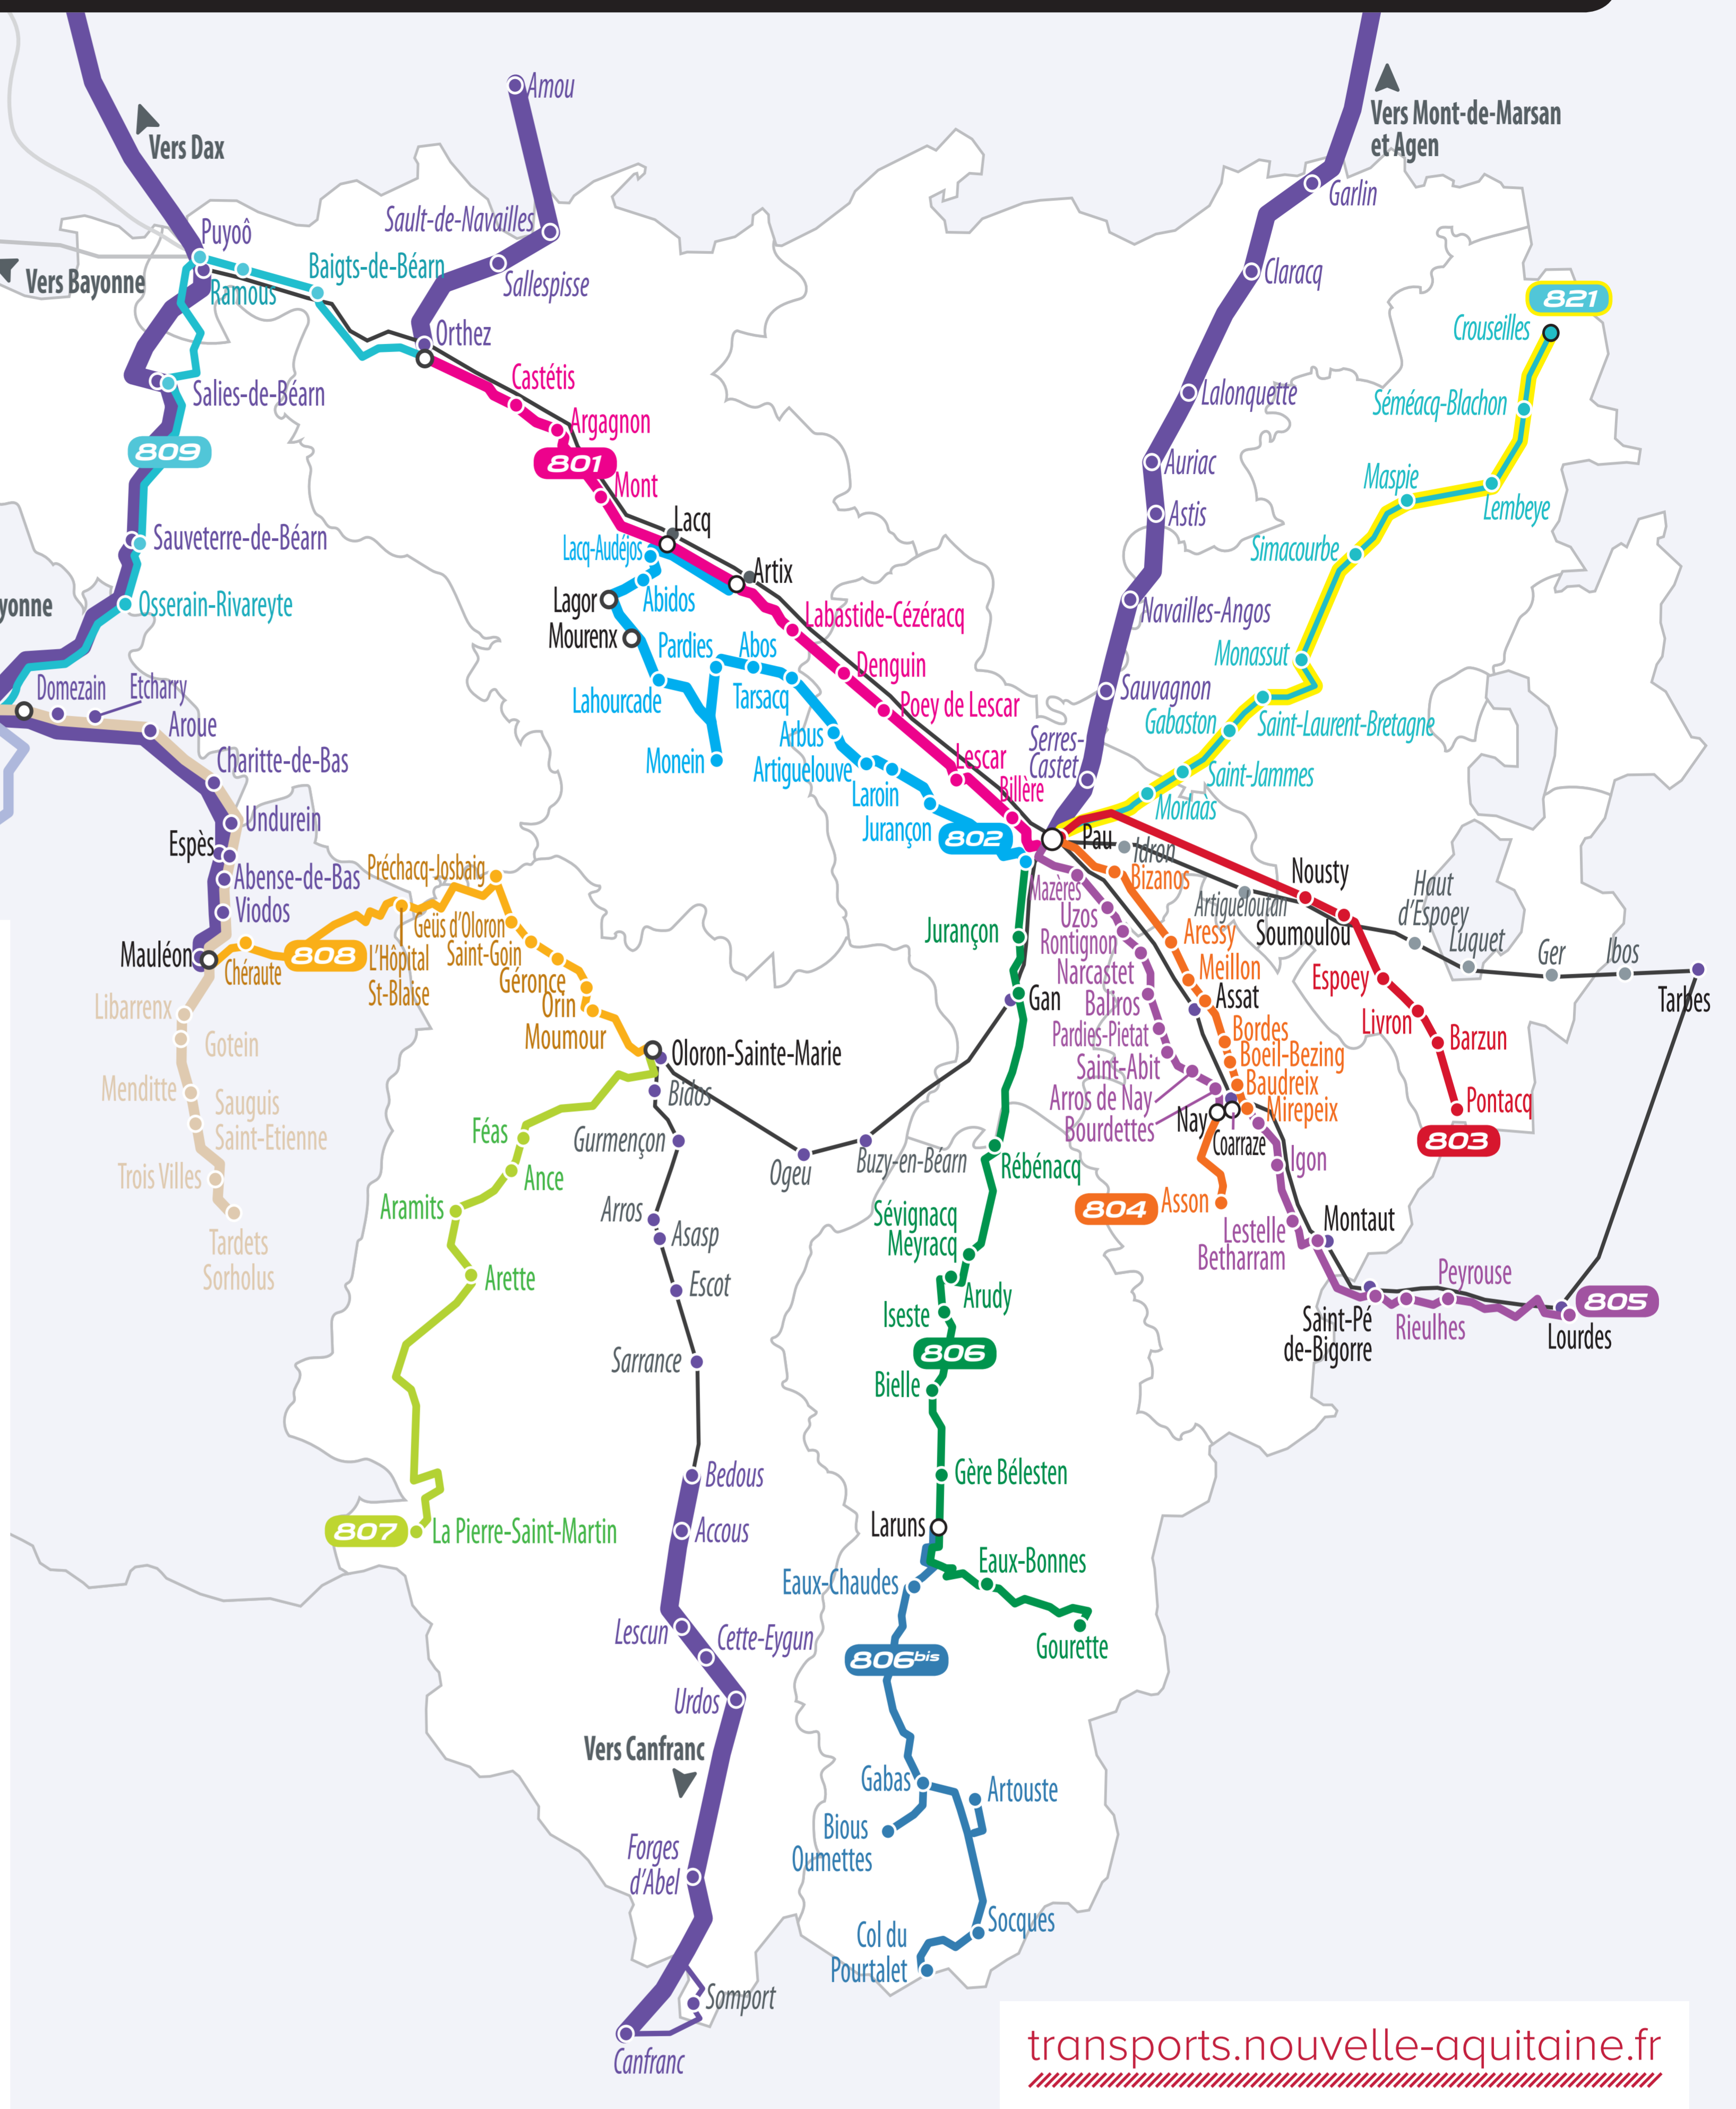

TRANSPORTS ROUTIERS RÉGIONAUX DANS LES PYRÉNÉES-ATLANTIQUES

LIGNES INTERURBAINES

- 801** Pau / Orthez
- 802** Pau / Artix
- 803** Pau / Pontacq
- 804** Pau / Asson
- 805** Pau / Lourdes
- 806** Pau / Gourette
- 806bis** Laruns / Artouste / Col du Pourtalet
- 807** Oloron-Sainte-Marie / Arette / La Pierre Saint-Martin
- 808** Oloron-Sainte-Marie / Mauléon
- 809** Orthez / Saint-Palais
- Dax / Mauléon
- Pau / Agen
- Pau / Mont-de-Marsan
- Bedous / Canfranc
- Lignes TER Aquitaine

LIGNE SUR RÉSERVATION

- 821** Pau / Lembeye / Crouseilles

HORAIRES ET INFOS RÉSEAU

0 800 730 146 Service & appel gratuits

Du lundi au vendredi de 6h30 à 19h30 (fixe et mobile).

TRANSPORTEURS

801 802
TPR (Transports Palois Réunis)
 Chemin de la Saligue
 64140 Lons
 Tél. : 05 59 27 45 98

809
Transports Bidegain
 200 route de Bayonne
 64390 Guinarthe-Parenties
 Tél. : 05 59 38 57 38

Dax → Mauléon
Keolis Gascogne
 215 route de Benquet
 ZA de la Téoulère
 40280 Saint-Pierre-du-Mont
 Tél. : 05 58 75 22 89

transports.nouvelle-aquitaine.fr

TRAIN + BUS + CAR + TRAM...
 Tous vos trajets sur modalis.fr

MODALIS

RÉGION
Nouvelle-Aquitaine

La Région vous transporte