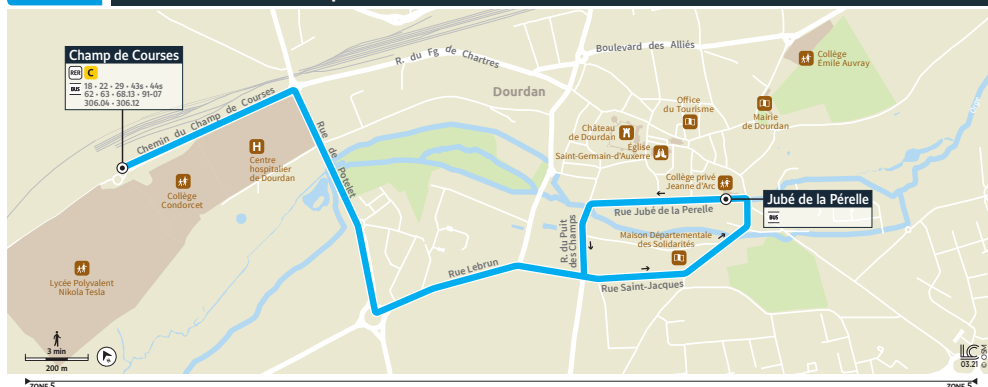

Vos horaires
à portée
de main avec l'appli
Transdev IDF

Points de vente

DOURDAN
Gare de Dourdan

BUS 45S

À Dourdan,
**tout est plus
clair avec mes
nouvelles lignes**

RENDEZ-VOUS LE 30 AOÛT 2021

Votre nouvelle ligne **45S** dessert le collège
Jeanne d'Arc en correspondance avec les entrées
et sorties des élèves.

Vos lignes de bus s'adaptent à votre rythme de vie.

iledefrance-mobilites.fr | transdev-idf.com

Votre nouvelle desserte scolaire vers le collège Jeanne d'Arc

Ce qui change pour vous

Vos nouvelles lignes scolaires sont simplifiées afin d'être plus lisibles et plus claires. Le trajet pour vous rendre au collège Jeanne d'Arc est désormais identique à l'aller et au retour, et les horaires de vos bus sont adaptés aux entrées et sorties de classe.

45S Dourdan Champ de Courses ↔ Dourdan Jubé de la Pérelle

Champ de Courses → Jubé de la Pérelle

	LMmJV
Champ de Courses	08:30
Jubé de la Pérelle	08:40

Jubé de la Pérelle → Champ de Courses

	m	LM_JV	LM_JV
Jubé de la Pérelle	12:30	16:30	17:30
Champ de Courses	12:40	16:40	17:40